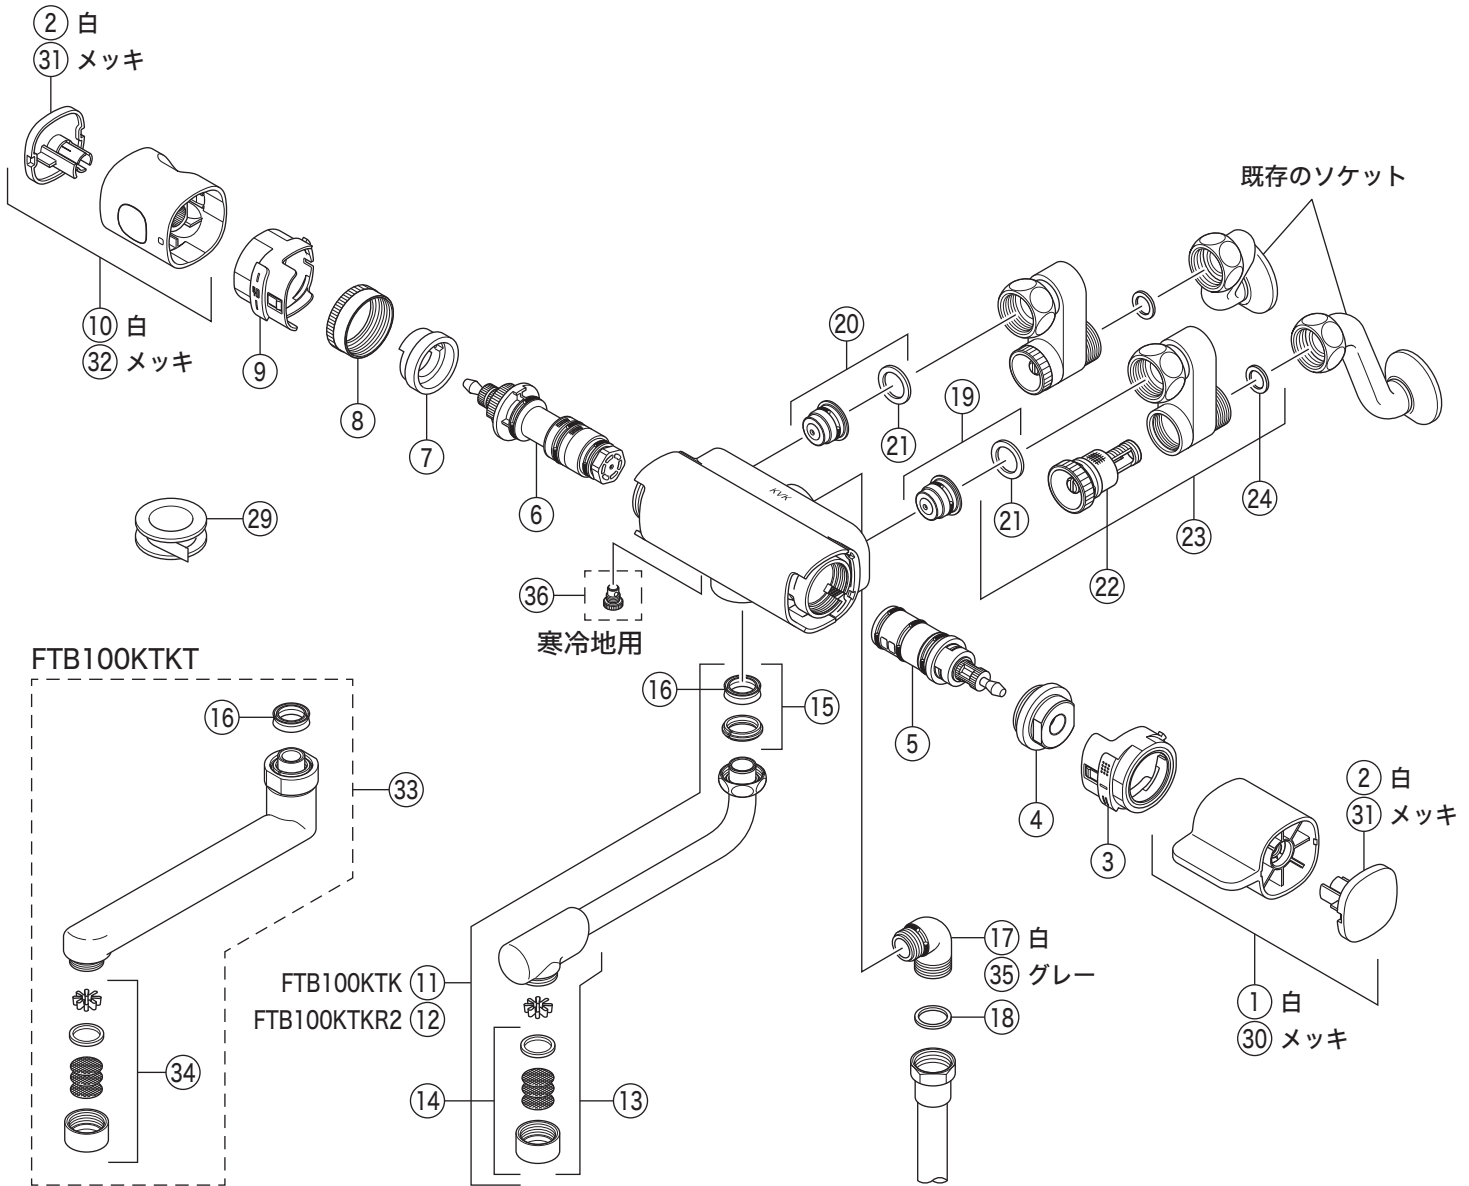

製品品番

FTB100KTK

FTB100K(W)TK・FTB100K(W)TKR2・FTB100K(W)TKT

FTB100K(W)TK(R2)(T)同梱 各メーカー対応アダプター

各メーカーの水栓に対応するアダプターを同梱しています。(取替用水栓)

水栓の 現在の ソケット	<ul style="list-style-type: none"> ・ KVK ・ INAX ・ LIXIL ・ TOTO ・ KAKUDAI ・ SANEI (ナット付) 	<ul style="list-style-type: none"> ・ MYM (ナット付) 	<ul style="list-style-type: none"> KVK KAKUDAI TOTOの一部 (ナットなし) 	<ul style="list-style-type: none"> KVKの一部 (ナットなし)
接続に 必要な 使用部品	<p>大パッキンを使用</p> <p>21 大パッキン</p>	<p>小パッキンを使用</p> <p>24 小パッキン</p>	<p>大パッキンとアダプターを使用</p> <p>21 25</p> <p>※2ヶ単位の品番です</p>	<p>大パッキンとアダプターを使用</p> <p>21 27</p> <p>※1ヶ単位の品番です</p>