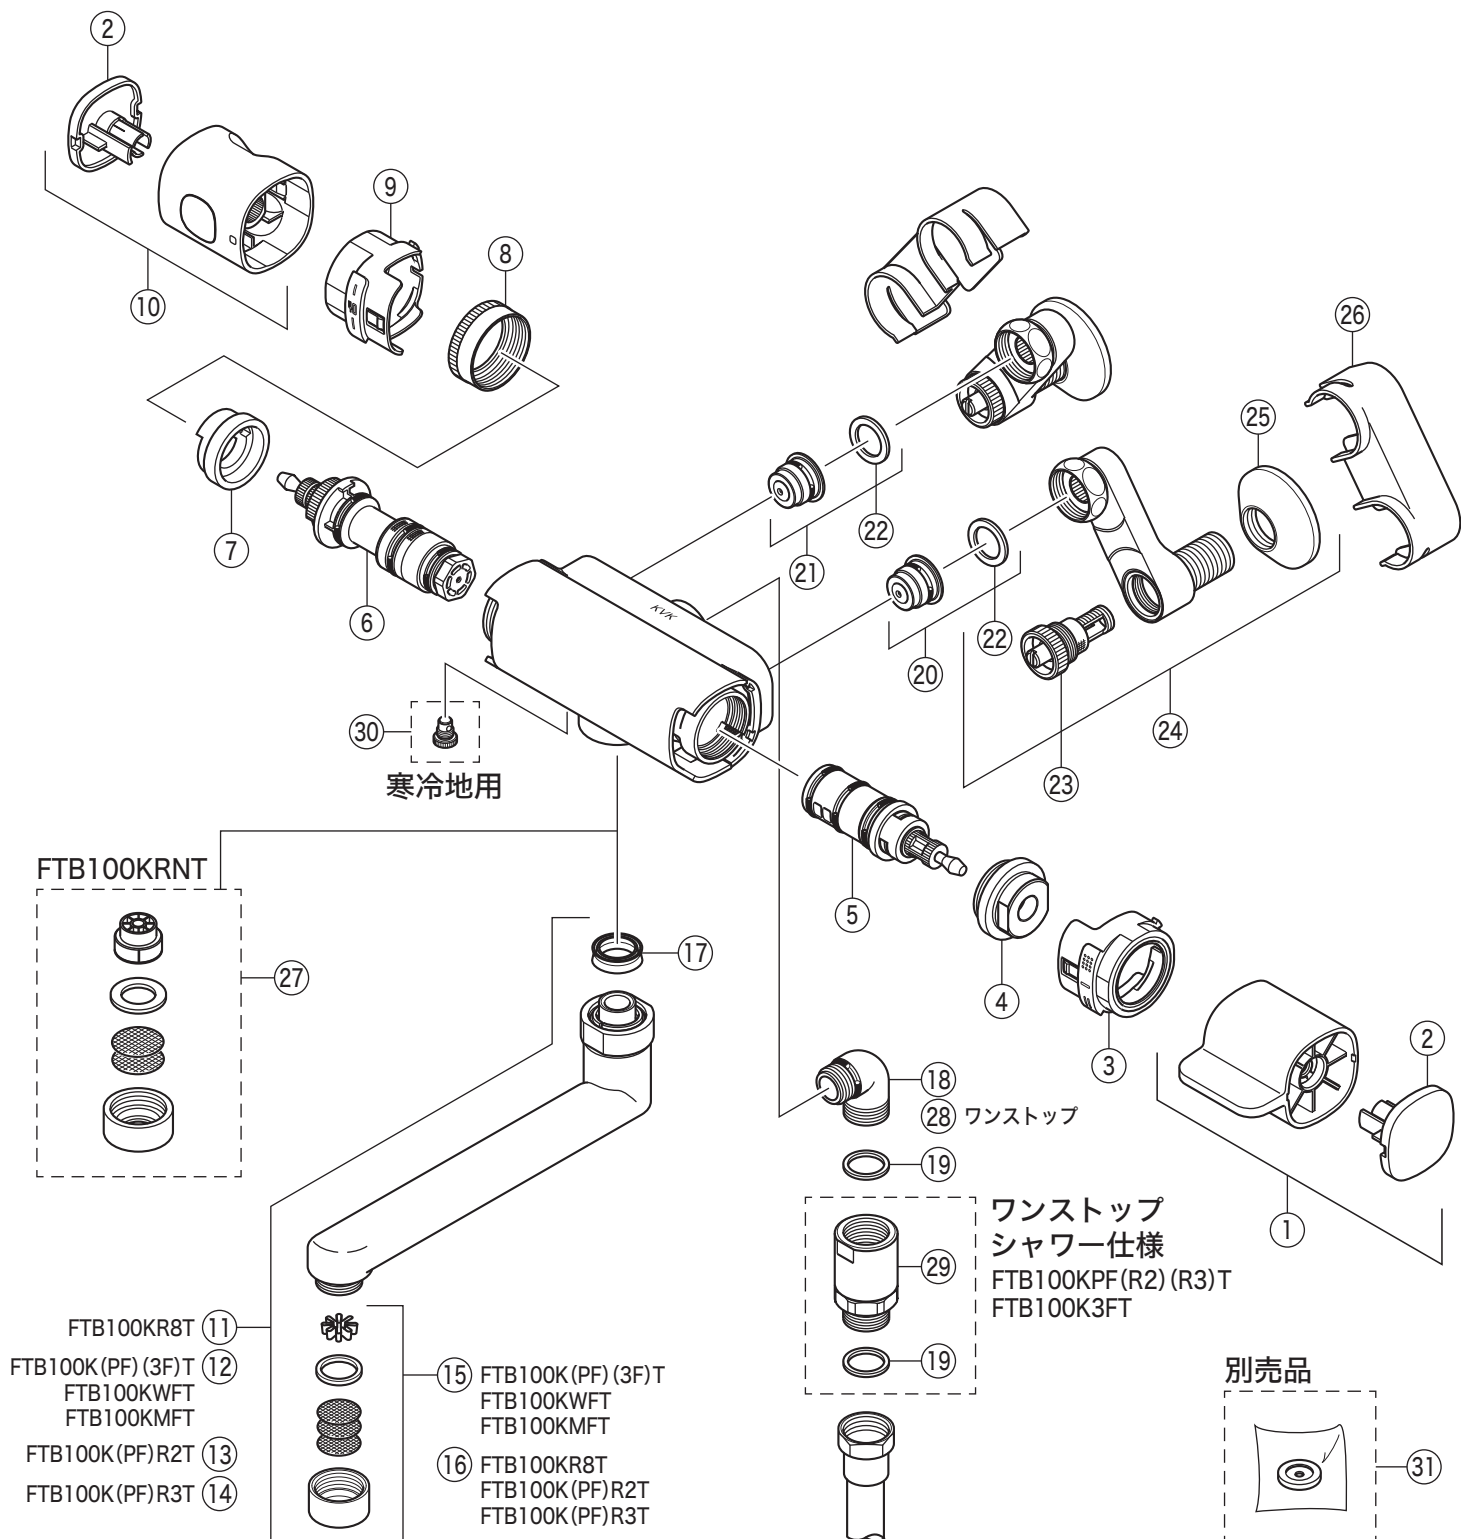

製品品番

FTB100KT

FTB100K(W)T・FTB100K(W)R2T・FTB100K(W)R3T・FTB100K(W)R8T・
FTB100K(W)RNT・FTB100K(W)WFT・FTB100K(W)PFT・FTB100K(W)PFR2T・
FTB100K(W)PFR3T・FTB100K(W)3FT・FTB100K(W)MFT

部品一覧表

KVK

番号	品番	品名	希望小売価格	税込価格	備考
1	ZK1F100KT	切換ハンドルセット メッキ	¥1,980	¥2,178	
2	ZK3F100KT	キャップ メッキ	¥610	¥671	
3	Z351663	切換カラー	¥610	¥671	
4	Z415370	切換固定ナット	¥1,010	¥1,111	
5	PZ695A	切換弁ユニット	¥4,460	¥4,906	
6	PZ88F	サーモスタットカートリッジ	¥7,690	¥8,459	
7	Z351671	ストッパーリング	¥470	¥517	
8	Z421176	温調固定ナット	¥470	¥517	
9	Z351662	温調カラー	¥610	¥671	
10	ZK1T100KT	温調ハンドルセット メッキ	¥2,640	¥2,904	
11	Z38324-8	吐水口 L=80	¥6,400	¥7,040	
12	Z38324	吐水口 L=170	¥6,840	¥7,524	
13	Z38324-24	吐水口 L=240	¥9,670	¥10,637	
14	Z38324-30	吐水口 L=300	¥12,320	¥13,552	
15	Z520CP4	吐水口先端部一式	¥1,460	¥1,606	
16	Z520CP	吐水口先端部一式	¥1,520	¥1,672	
17	ZK121-13	Xパッキン	¥140	¥154	
18	Z76JG	シャワーエルボ グレー	¥2,350	¥2,585	
19	ZKF80	シャワーホース接続パッキン	¥100	¥110	
20	Z402JC	逆止弁（水側）	¥970	¥1,067	
21	Z402JH	逆止弁（湯側）	¥970	¥1,067	
22	PZKF79-15	ソケット部接続パッキン（2ヶ入）	¥230	¥253	
23	Z421749	ストレーナ付流量調節止水弁	¥1,730	¥1,903	
24	Z421747	ソケットセット（2ヶ入）	¥14,700	¥16,170	
25	ZKF1	送り座	¥670	¥737	
26	Z351668	ソケットカバー	¥1,910	¥2,101	
FTB100KRNT仕様					
27	PZ422061S	吐水口先端部一式	¥1,520	¥1,672	
FTB100KPF(R2)(R3)T・FTB100K3FT仕様					
28	PZ76	シャワーエルボ 金属	¥2,400	¥2,640	
29	Z6502	減圧装置	¥8,090	¥8,899	
寒冷地用（FTB100KW(PF)T・FTB100KW(PF)R2T・FTB100KW(PF)R3T・FTB100KWR8T・FTB100KWRNT・FTB100KW WFT・FTB100KW3FT・FTB100KWMFT）					
30	PZ403	水抜きスピンドル	¥610	¥671	
別売品					
31	Z412658	オリフィスパッキン	¥120	¥132	
オリフィスパッキンは、シャワーのウォーターハンマー音が気になる場合に使用します					