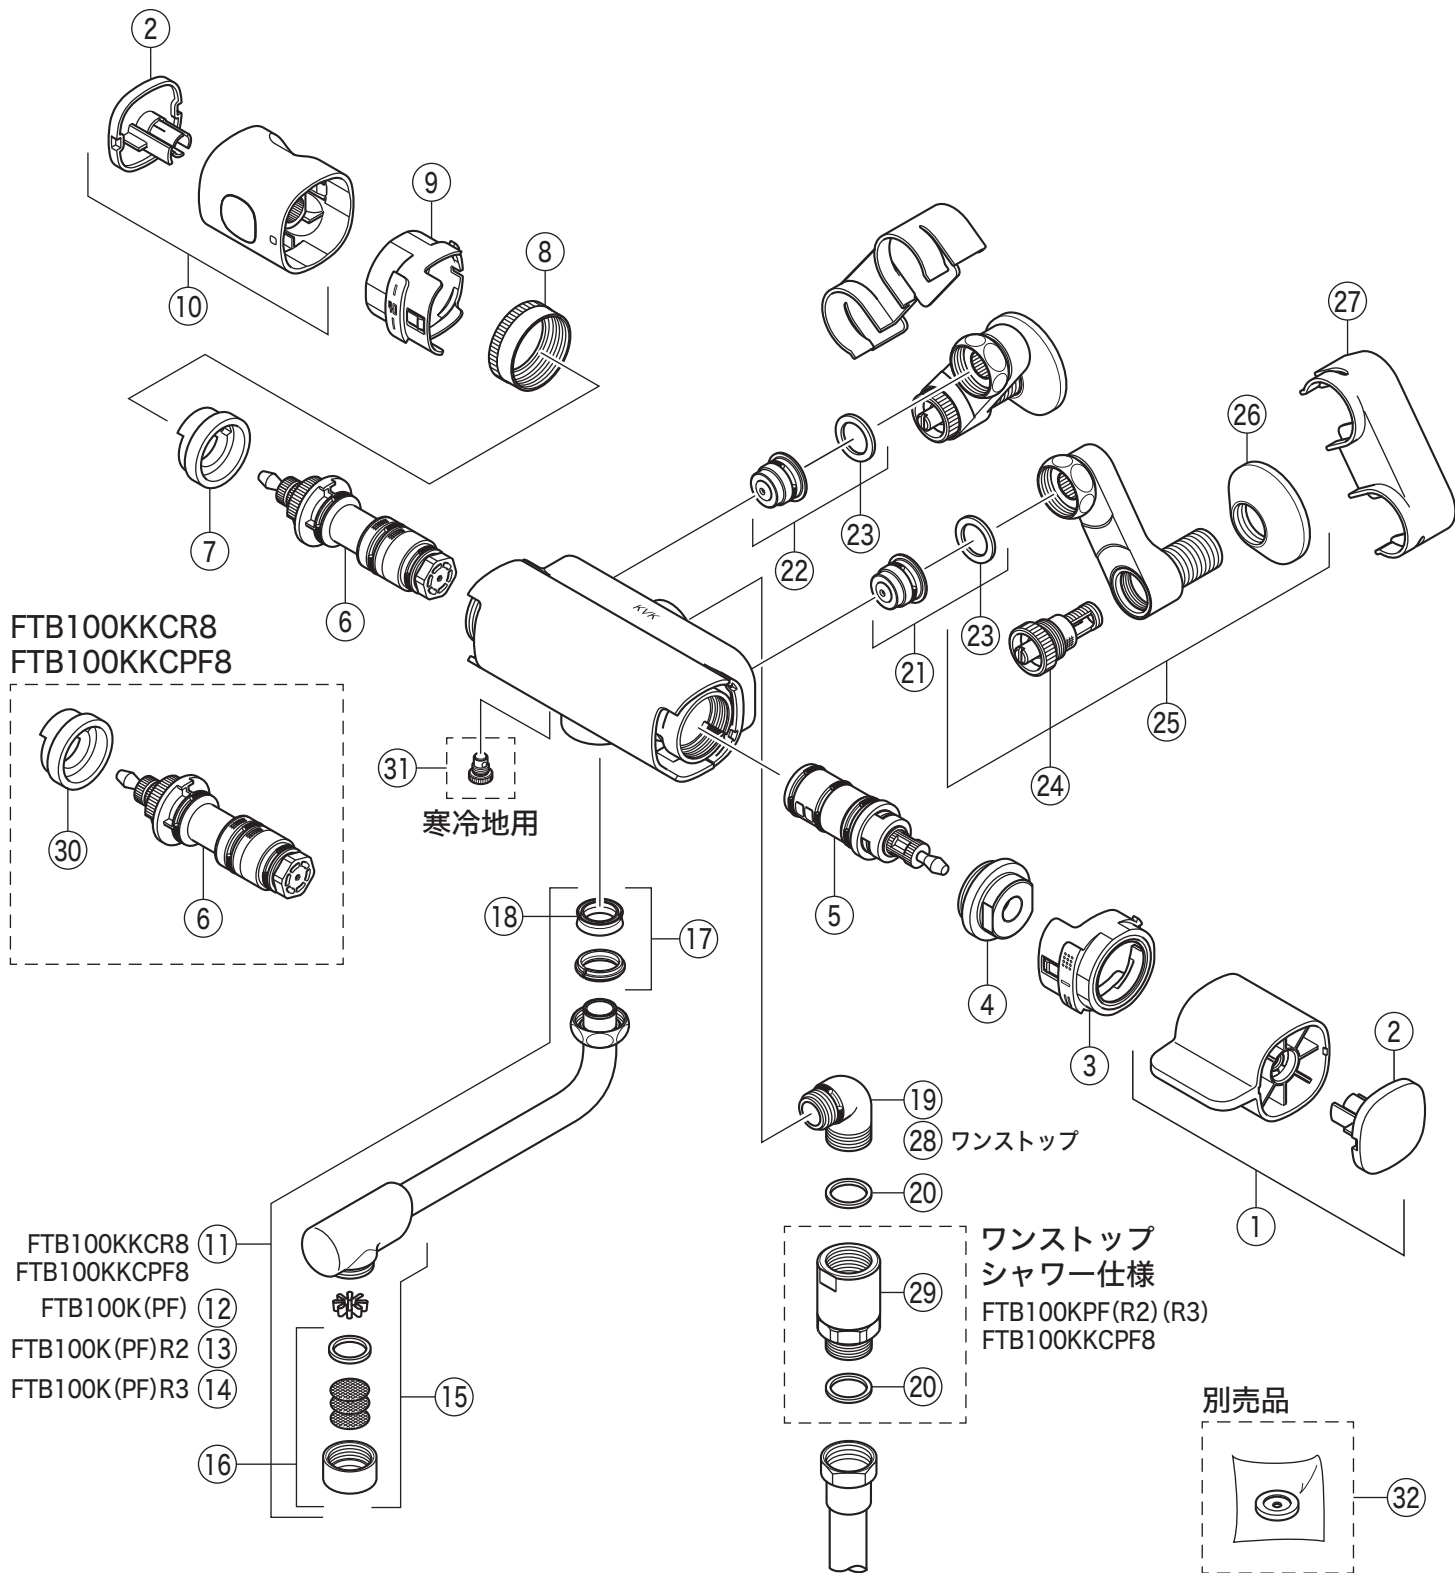

製品品番

FTB100K

FTB100K(W)・FTB100K(W)R2・FTB100K(W)R3・  
FTB100K(W)PF・FTB100K(W)PFR2・FTB100K(W)PFR3・  
FTB100K(W)KCR8・FTB100K(W)KCPF8

# 部品一覧表

KVK

番号	品番	品名	希望小売価格	税込価格	備考
1	ZK1F100K	切換ハンドルセット	¥ 1,450	¥ 1,595	
2	ZK3F100K	キャップ	¥ 390	¥ 429	
3	Z351663	切換カラー	¥ 610	¥ 671	
4	Z415370	切換固定ナット	¥ 1,010	¥ 1,111	
5	PZ695A	切換弁ユニット	¥ 4,460	¥ 4,906	
6	PZ88F	サーモスタットカートリッジ	¥ 7,690	¥ 8,459	
7	Z351671	ストッパーリング	¥ 470	¥ 517	
8	Z421176	温調固定ナット	¥ 470	¥ 517	
9	Z351662	温調カラー	¥ 610	¥ 671	
10	ZK1T100K	温調ハンドルセット	¥ 1,960	¥ 2,156	
11	Z422213-8	吐水口 L=80	¥ 3,820	¥ 4,202	
12	Z422213-17	吐水口 L=170	¥ 2,880	¥ 3,168	
13	Z422213-24	吐水口 L=240	¥ 3,560	¥ 3,916	
14	Z422213-30	吐水口 L=300	¥ 4,150	¥ 4,565	
15	Z351528CP	吐水口先端部一式	¥ 2,610	¥ 2,871	
16	Z420735CP	整流器キャップセット	¥ 1,180	¥ 1,298	
17	PZ42	パッキンセット	¥ 320	¥ 352	
18	ZK121-13	Xパッキン	¥ 140	¥ 154	
19	PZ76J	シャワーエルボ 白	¥ 2,400	¥ 2,640	
20	ZKF80	シャワーホース接続パッキン	¥ 100	¥ 110	
21	Z402JC	逆止弁 (水側)	¥ 970	¥ 1,067	
22	Z402JH	逆止弁 (湯側)	¥ 970	¥ 1,067	
23	PZKF79-15	ソケット部接続パッキン (2ヶ入)	¥ 230	¥ 253	
24	Z421749	ストレーナ付流量調節止水弁	¥ 1,730	¥ 1,903	
25	Z421747	ソケットセット (2ヶ入)	¥ 14,700	¥ 16,170	
26	ZKF1	送り座	¥ 670	¥ 737	
27	Z351668	ソケットカバー	¥ 1,910	¥ 2,101	
FTB100KPF(R2)(R3)・FTB100KKCPF8仕様					
28	PZ76	シャワーエルボ 金属	¥ 2,400	¥ 2,640	
29	Z6502	減圧装置	¥ 8,090	¥ 8,899	
FTB100KKCR8・FTB100KKCPF8仕様					
30	Z351751	ストッパーリング (最高温度出湯規制)	¥ 470	¥ 517	
寒冷地用 ( FTB100KW(PF)・FTB100KW(PF)R2・FTB100KW(PF)R3・FTB100KWKCR8・FTB100KWKCPF8 )					
31	PZ403	水抜きスピンドル	¥ 610	¥ 671	
別売品					
32	Z412658	オリフィスパッキン	¥ 120	¥ 132	
オリフィスパッキンは、シャワーのウォーターハンマー音が気になる場合に使用します					