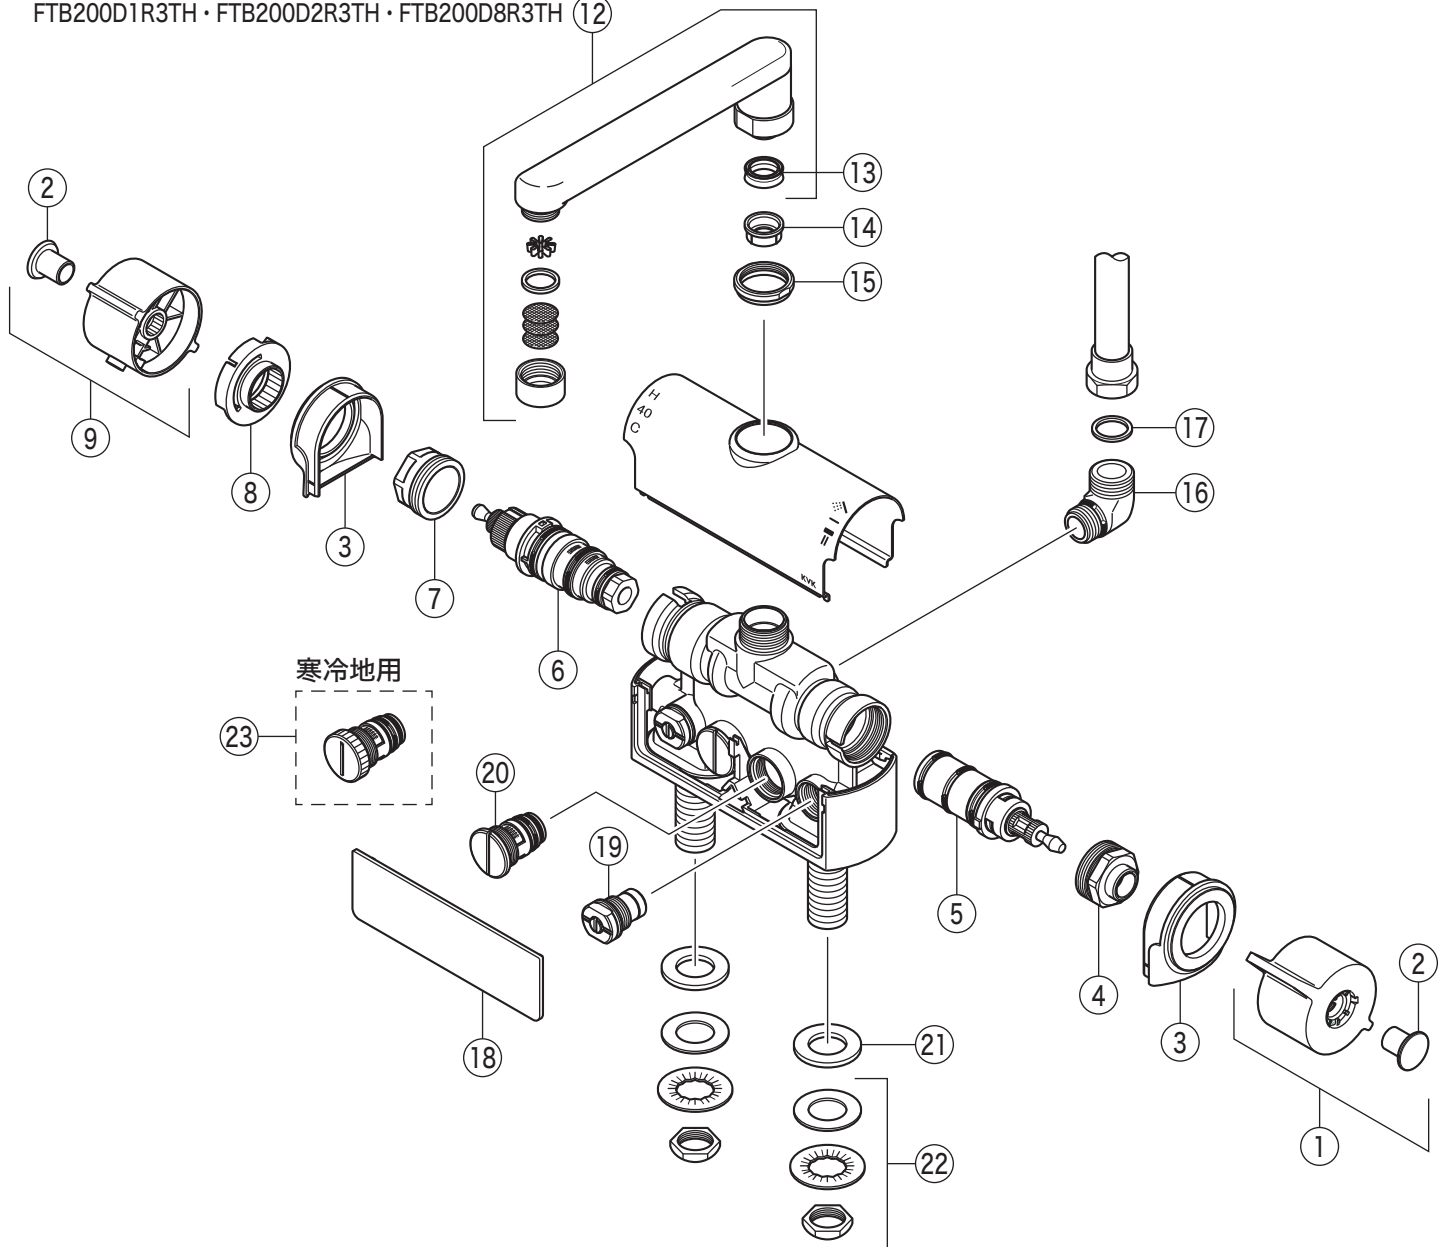

製品番

FTB200D1TH

FTB200D(W)1(R2)(R3)TH・FTB200D(W)2(R2)(R3)TH・
FTB200D(W)8(R2)(R3)TH

- FTB200D1TH・FTB200D2TH・FTB200D8TH (10)
- FTB200D1R2TH・FTB200D2R2TH・FTB200D8R2TH (11)
- FTB200D1R3TH・FTB200D2R3TH・FTB200D8R3TH (12)

番号	品番	品名	希望小売価格	税込価格	備考
1	ZK1F200THS	切換ハンドルセット(撥水加工)メッキ	¥4,290	¥4,719	
2	ZK3F3000G	キャップ グレー	¥610	¥671	
3	Z351997	カラー	¥610	¥671	
4	Z422552	切換固定ナット	¥1,010	¥1,111	
5	PZ695A	切換弁ユニット	¥4,460	¥4,906	
6	PZ351373	サーモスタットカートリッジ	¥7,690	¥8,459	
7	Z422590	温調固定ナット	¥1,010	¥1,111	
8	Z422585	温調ストッパーリング	¥640	¥704	
9	ZK1T200THS	温調ハンドルセット(撥水加工)メッキ	¥4,950	¥5,445	
10	Z352166HS-19	吐水口(撥水加工) L=190	¥10,600	¥11,660	
11	Z352166HS-24	吐水口(撥水加工) L=240	¥11,900	¥13,090	
12	Z352166HS-30	吐水口(撥水加工) L=300	¥14,600	¥16,060	
13	ZK121-13	Xパッキン	¥140	¥154	
14	Z416208	ブッシュ	¥100	¥110	
15	Z416207	吐水口リング	¥450	¥495	
16	Z76JG	シャワーエルボ グレー	¥2,350	¥2,585	
17	ZKF80	シャワーホース接続パッキン	¥100	¥110	
18	Z352169HS	メンテナンスカバー(撥水加工)	¥3,960	¥4,356	
19	Z422589	止水弁	¥990	¥1,089	
20	Z421596	逆止弁ユニット	¥2,170	¥2,387	
21	Z41449	シートパッキン	¥100	¥110	
22	PZK105	立水栓菊座ナットセット	¥470	¥517	
寒冷地用(FTB200DW1(R2)(R3)TH・FTB200DW2(R2)(R3)TH・FTB200DW8(R2)(R3)TH)					
23	Z422587	逆止弁ユニット	¥2,630	¥2,893	