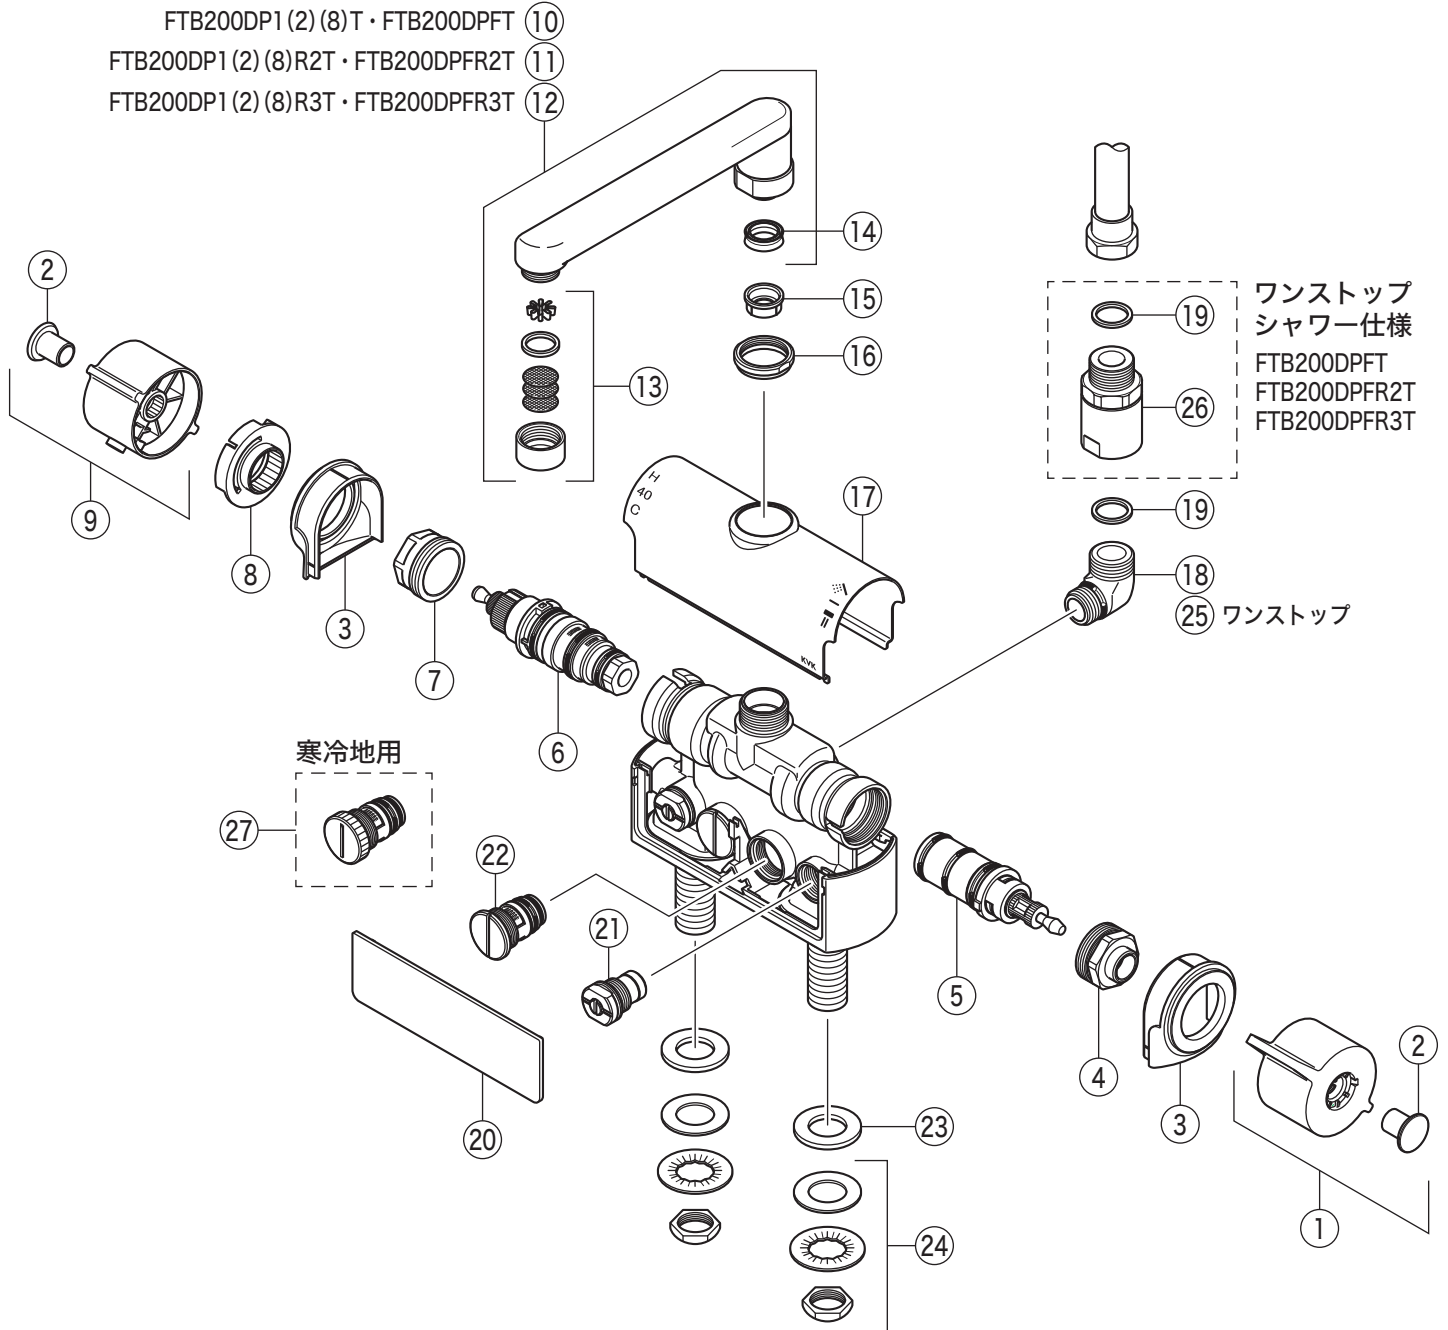

製品品番

FTB200DP1T

FTB200D(W)P1(R2)(R3)T・FTB200D(W)P2(R2)(R3)T・
FTB200D(W)P8(R2)(R3)T・FTB200D(W)PF(R2)(R3)T

番号	品番	品名	希望小売価格	税込価格	備考
1	ZK1F200T	切換ハンドルセット メッキ	¥2,760	¥3,036	
2	ZK3F3000G	キャップ グレー	¥610	¥671	
3	Z351997	カラー	¥610	¥671	
4	Z422552	切換固定ナット	¥1,010	¥1,111	
5	PZ695A	切換弁ユニット	¥4,460	¥4,906	
6	PZ351373	サーモスタットカートリッジ	¥7,690	¥8,459	
7	Z422590	温調固定ナット	¥1,010	¥1,111	
8	Z422585	温調ストッパーリング	¥640	¥704	
9	ZK1T200T	温調ハンドルセット メッキ	¥3,390	¥3,729	
10	Z38322	吐水口 L=190	¥6,790	¥7,469	
11	Z38322-24	吐水口 L=240	¥8,120	¥8,932	
12	Z38322-30	吐水口 L=300	¥12,320	¥13,552	
13	Z520CP	吐水口先端部一式	¥1,520	¥1,672	
14	ZK121-13	Xパッキン	¥140	¥154	
15	Z416208	ブッシュ	¥100	¥110	
16	Z416207	吐水口リング	¥450	¥495	
17	Z203420	カバー	¥6,750	¥7,425	
18	Z76JG	シャワーエルボ グレー	¥2,350	¥2,585	
19	ZKF80	シャワーホース接続パッキン	¥100	¥110	
20	Z351992	メンテナンスカバー	¥1,980	¥2,178	
21	Z422589	止水弁	¥990	¥1,089	
22	Z421596	逆止弁ユニット	¥2,170	¥2,387	
23	Z41449	シートパッキン	¥100	¥110	
24	PZK105	立水栓菊座ナットセット	¥470	¥517	
FTB200DPF(R2)(R3)T仕様					
25	PZ76	シャワーエルボ 金属	¥2,400	¥2,640	
26	Z6502	減圧装置	¥8,090	¥8,899	
寒冷地用 (FTB200DWP1(R2)(R3)T ・ FTB200DWP2(R2)(R3)T ・ FTB200DWP8(R2)(R3)T ・ FTB200DWP8(R2)(R3)T)					
27	Z422587	逆止弁ユニット	¥2,630	¥2,893	