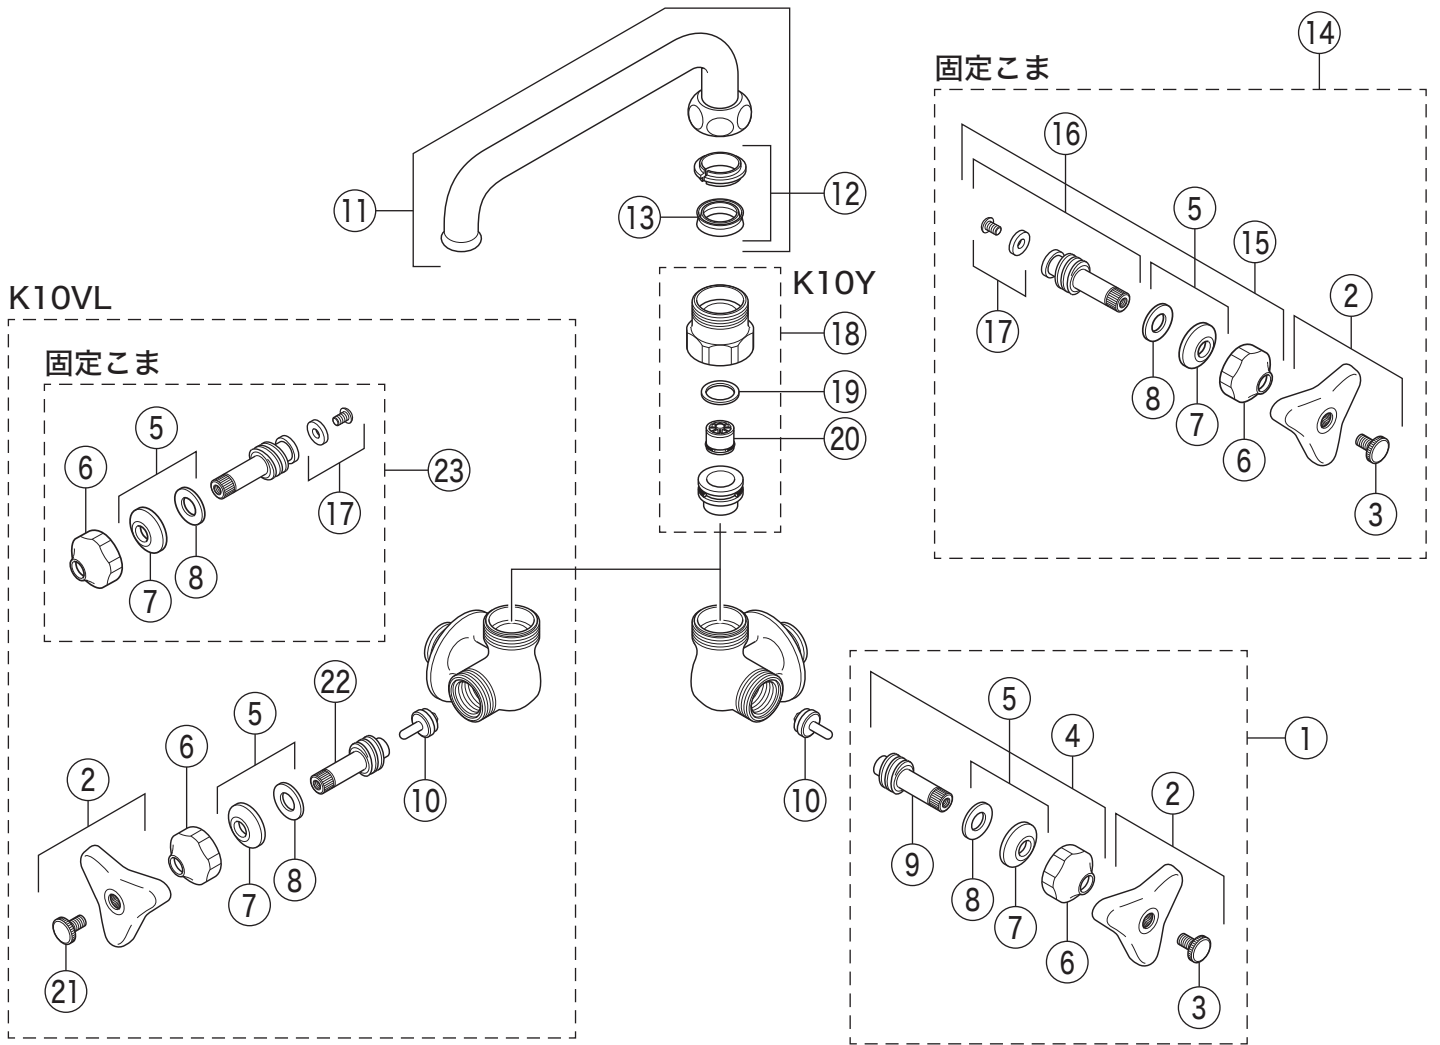

K10

K10・K10Y・K10VL

番号	品番	品名	希望小売価格	税込価格	備考
1	PZK2	金ハンドルセット(スピンドル付)	¥1,960	¥2,156	
2	PZK1-2	金ハンドルセット	¥700	¥770	
3	ZK3	青ビス	¥260	¥286	
4	PZK75-13	スピンドルセット	¥1,060	¥1,166	
5	PZK127	水栓上部パッキンセット	¥230	¥253	
6	ZK12-15	袋ナット	¥580	¥638	
7	ZK13-15	三角パッキン	¥100	¥110	
8	ZK14-15	座金	¥90	¥99	
9	PZK11-15	スピンドル	¥760	¥836	
10	ZK4E-15	こま	¥230	¥253	
11	PZK81-17	吐水口 L=170	¥1,820	¥2,002	
12	PZ42	パッキンセット	¥320	¥352	
13	ZK121-13	Xパッキン	¥140	¥154	
固定こま仕様 (K10)					
14	PZK2K	金ハンドルセット(ビス止スピンドル付)	¥2,240	¥2,464	
15	PZK75K-13	ビス止スピンドルセット	¥1,160	¥1,276	
16	PZK11K-15	ビス止スピンドル	¥1,030	¥1,133	
17	ZK4K-15	ビス止用こまパッキンセット	¥190	¥209	
K10Y仕様					
18	Z411392SY	逆止弁付ジョイント	¥1,820	¥2,002	
19	ZKF79-15	パッキン	¥140	¥154	
20	Z651	逆止弁	¥460	¥506	
K10VL仕様					
21	ZK3R	赤ビス	¥260	¥286	
22	Z41126	スピンドル(左ねじ)	¥1,360	¥1,496	
23	ZK75VLK-13	ビス止スピンドルセット	¥1,820	¥2,002	