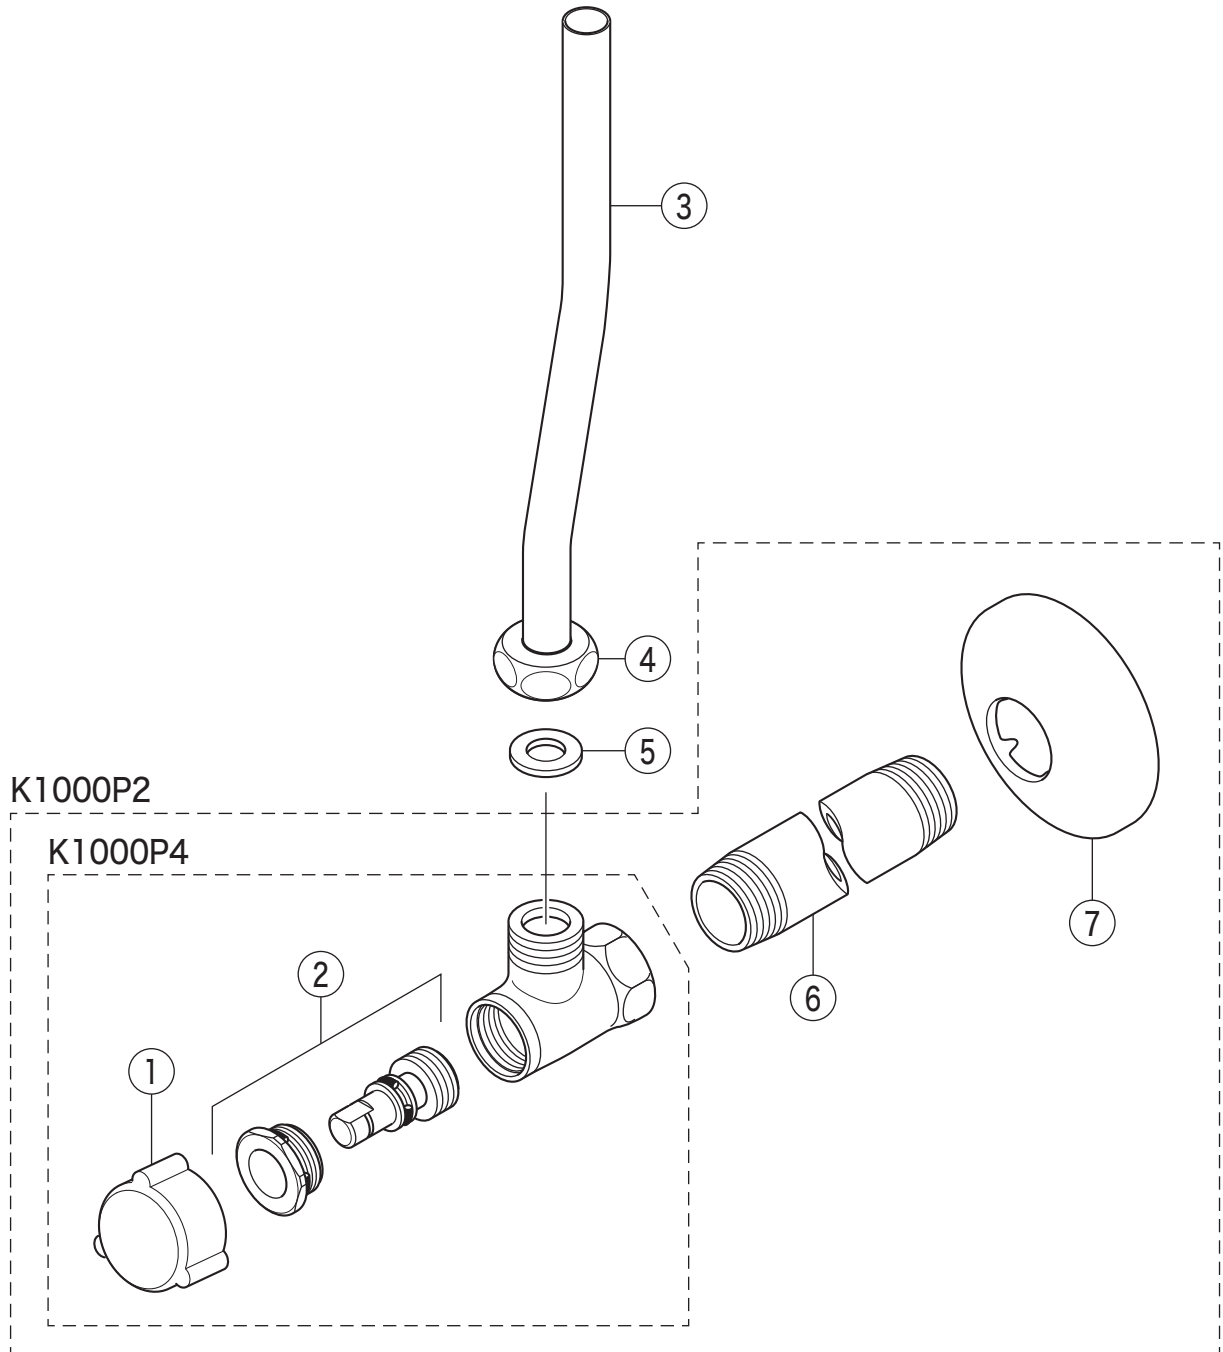

| | | | | |
|------|-------|-----------------------|----------|-----|
| 分解図 | | 給水栓 | アングル形止水栓 | KVK |
| 製品番号 | K1000 | K1000・K1000P2・K1000P4 | | |

部品一覧表

KVK

| 番号 | 品番 | 品名 | 希望小売価格 | 税込価格 | 備考 |
|----|----------|-----------|---------|---------|----|
| 1 | Z1000HD | 止水ハンドル | ¥ 880 | ¥ 968 | |
| 2 | Z420651 | 固定こま | ¥ 1,170 | ¥ 1,287 | |
| 3 | PZK30 | 銅パイプ | ¥ 1,020 | ¥ 1,122 | |
| 4 | ZK16-1 | ナット | ¥ 250 | ¥ 275 | |
| 5 | ZK16 | パッキン | ¥ 90 | ¥ 99 | |
| 6 | ZK31N-75 | ニップル L=75 | ¥ 670 | ¥ 737 | |
| 7 | PZK32N | ワン | ¥ 340 | ¥ 374 | |