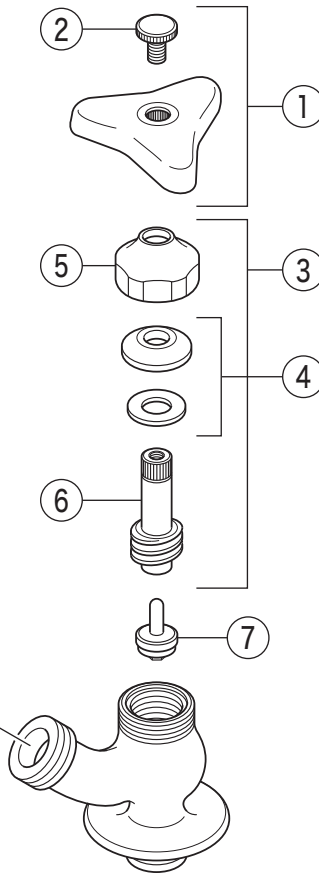

K8-20

K8-20・K8Y20・K108-20・K108Y20

K108-20

K8-20・K8Y20

K8Y20

K108Y20

固定こま

部品一覧表

KVK

番号	品番	品名	希望小売価格	税込価格	備考
1	ZK1M	金ハンドルセット	¥ 800	¥ 880	
2	ZK3M	無刻印ビス	¥ 200	¥ 220	
3	ZK75-20	スピンドルセット	¥ 2,300	¥ 2,530	
4	PZK127-20	水栓上部パッキンセット	¥ 350	¥ 385	
5	ZK12-20	袋ナット	¥ 770	¥ 847	
6	ZK11-21	スピンドル	¥ 1,350	¥ 1,485	
7	PZK4E-21	こま	¥ 360	¥ 396	
8	PZK20-19	ホース口セット	¥ 1,060	¥ 1,166	
9	ZK23-19	パッキン	¥ 110	¥ 121	
固定こま仕様 (K8-20・K108-20)					
10	ZK75K-20	ビス止スピンドルセット	¥ 2,530	¥ 2,783	
11	ZK11K-21	ビス止スピンドル	¥ 1,610	¥ 1,771	
12	PZK6E-21	ビス止用こまパッキン (2ヶ入)	¥ 300	¥ 330	
K108-20仕様					
13	Z410717	散水栓カプラー			廃番商品
K108Y20仕様					
14	Z411399	散水栓カプラー			廃番商品