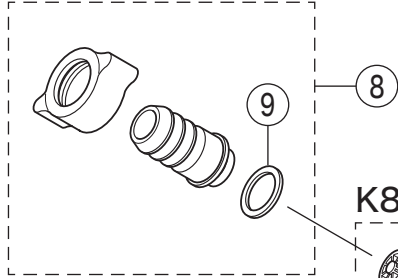

K8-20

K8-20・K8Y20・K108-20・K108Y20

K108-20

K8-20・K8Y20

K8Y20

K108Y20

固定こま

部品一覧表

KVK

番号	品番	品名	希望小売価格	税込価格	備考
1	ZK1M	金ハンドルセット	¥ 800	¥ 880	
2	ZK3M	無刻印ビス	¥ 200	¥ 220	
3	ZK75-20	スピンドルセット	¥ 2,300	¥ 2,530	
4	PZK127-20	水栓上部パッキンセット	¥ 350	¥ 385	
5	ZK12-20	袋ナット	¥ 770	¥ 847	
6	ZK11-21	スピンドル	¥ 1,350	¥ 1,485	
7	PZK4E-21	こま	¥ 360	¥ 396	
8	PZK20-19	ホース口セット	¥ 1,060	¥ 1,166	
9	ZK23-19	パッキン	¥ 110	¥ 121	
固定こま仕様 (K8-20・K108-20)					
10	ZK75K-20	ビス止スピンドルセット	¥ 2,530	¥ 2,783	
11	ZK11K-21	ビス止スピンドル	¥ 1,610	¥ 1,771	
12	PZK6E-21	ビス止用こまパッキン (2ヶ入)	¥ 300	¥ 330	
K108-20仕様					
13	Z410717	散水栓カプラー			廃番商品
K108Y20仕様					
14	Z411399	散水栓カプラー			廃番商品