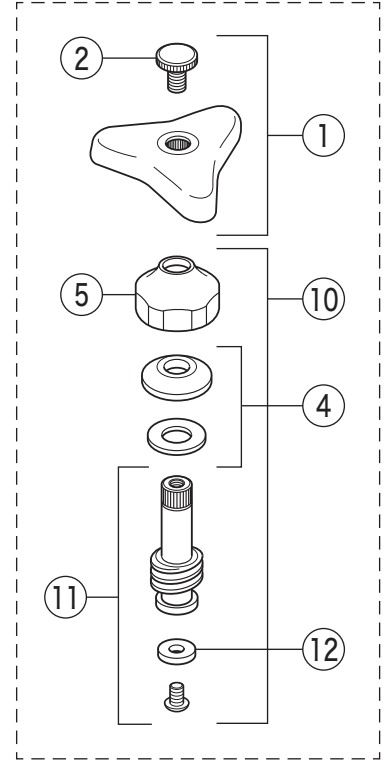

K8-20

K8-20・K8Y20・K108-20・K108Y20

K108-20

K8-20・K8Y20

K8Y20

K108Y20

固定こま

部品一覧表

KVK

番号	品番	品名	希望小売価格	税込価格	備考
1	ZK1M	金ハンドルセット	¥ 800	¥ 880	
2	ZK3M	無刻印ビス	¥ 200	¥ 220	
3	ZK75-20	スピンドルセット	¥ 2,300	¥ 2,530	
4	PZK127-20	水栓上部パッキンセット	¥ 350	¥ 385	
5	ZK12-20	袋ナット	¥ 770	¥ 847	
6	ZK11-21	スピンドル	¥ 1,350	¥ 1,485	
7	PZK4E-21	こま	¥ 360	¥ 396	
8	PZK20-19	ホース口セット	¥ 1,060	¥ 1,166	
9	ZK23-19	パッキン	¥ 110	¥ 121	
固定こま仕様 (K8-20・K108-20)					
10	ZK75K-20	ビス止スピンドルセット	¥ 2,530	¥ 2,783	
11	ZK11K-21	ビス止スピンドル	¥ 1,610	¥ 1,771	
12	PZK6E-21	ビス止用こまパッキン (2ヶ入)	¥ 300	¥ 330	
K108-20仕様					
13	Z410717	散水栓カプラー			廃番商品
K108Y20仕様					
14	Z411399	散水栓カプラー			廃番商品