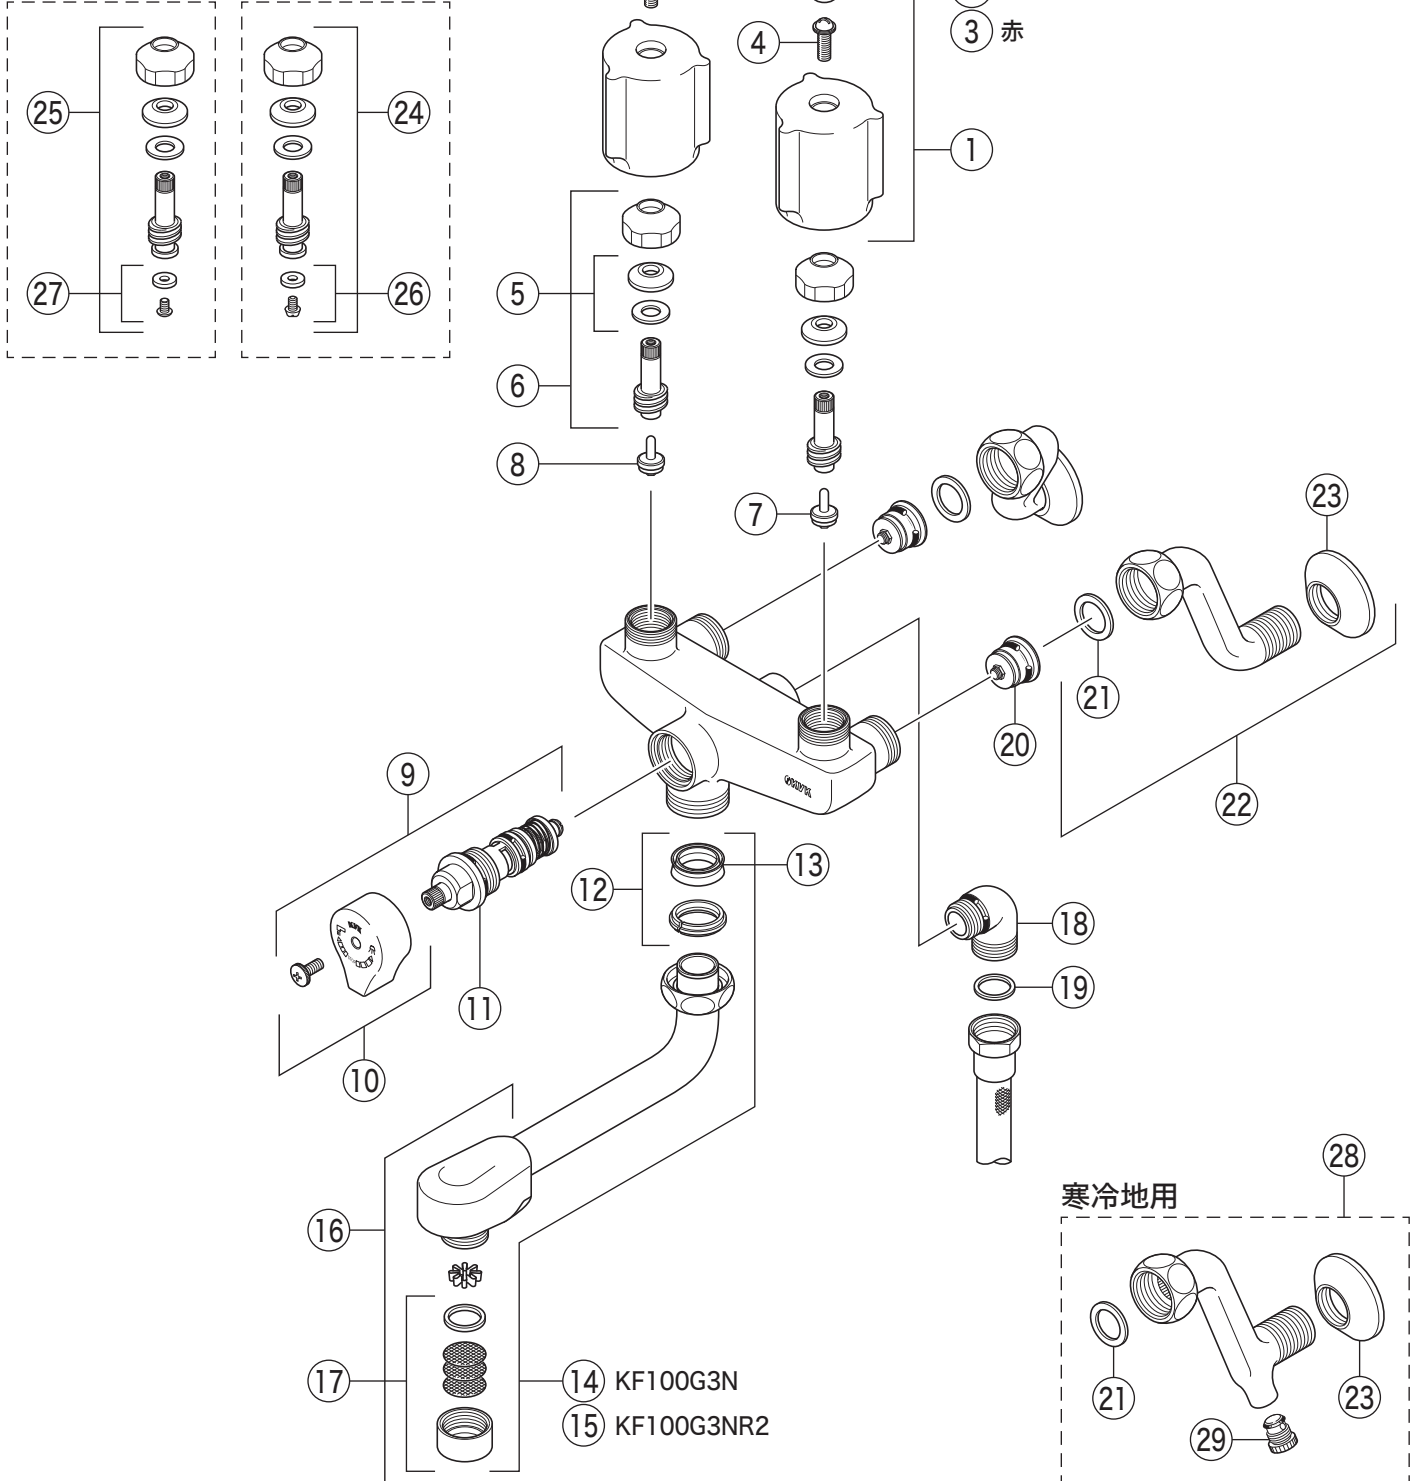

製品品番

KF100G3N

KF100G3(W)N・KF100G3NR2

寒冷地用
(湯側)

寒冷地用
(水側)

番号	品番	品名	希望小売価格	税込価格	備考
1	PZK1W84-2	EGハンドルセット 白	¥1,180	¥1,298	
2	ZK3W84	青キャップ	¥170	¥187	
3	ZK3W84R	赤キャップ	¥170	¥187	
4	ZK3A-16	丸小ねじ	¥140	¥154	
5	PZK127	水栓上部パッキンセット	¥230	¥253	
6	PZK75-13MN1	スピンドルセット	¥580	¥638	
7	ZK4JE4-15	KV式節水こま(水側)	¥240	¥264	
8	ZK4E-15	こま(湯側)	¥230	¥253	
9	PZ437	シャワー切換レバー部一式	¥5,090	¥5,599	
10	PZ45	シャワー切換レバー(ビス付)	¥1,180	¥1,298	
11	PZKF58GU2	切換弁ユニット	¥3,910	¥4,301	
12	PZ42-20	パッキンセット20mm	¥350	¥385	
13	ZK121-20	Xパッキン	¥200	¥220	
14	PZ525-15	吐水口 L=150	¥5,640	¥6,204	
15	PZ525-24	吐水口 L=240	¥7,080	¥7,788	
16	Z512CP	吐水口先端部一式	¥2,990	¥3,289	
17	PZ511CP3	整流器キャップセット	¥1,180	¥1,298	
18	PZ76J	シャワーエルボ 白	¥2,400	¥2,640	
19	ZKF80	シャワーホース接続パッキン	¥100	¥110	
20	Z402	逆止弁	¥970	¥1,067	
21	PZKF79-15	ソケット部接続パッキン(2ヶ入)	¥230	¥253	
22	ZKM87	ソケットセット(2ヶ入)	¥7,840	¥8,624	
23	ZKF1	送り座	¥670	¥737	
寒冷地用(KF100G3WN)					
24	PZK75JK-13MN	ビス止スピンドルセット(水側)	¥720	¥792	
25	PZK75K-13MN1	ビス止スピンドルセット(湯側)	¥680	¥748	
26	ZK4KJE4-15	ビス止用節水パッキンセット(水側)	¥230	¥253	
27	ZK4K-15	ビス止用こまパッキンセット(湯側)	¥190	¥209	
28	ZKM87W	ソケットセット(2ヶ入)	¥10,180	¥11,198	
29	PZ403	水抜きスピンドル	¥610	¥671	