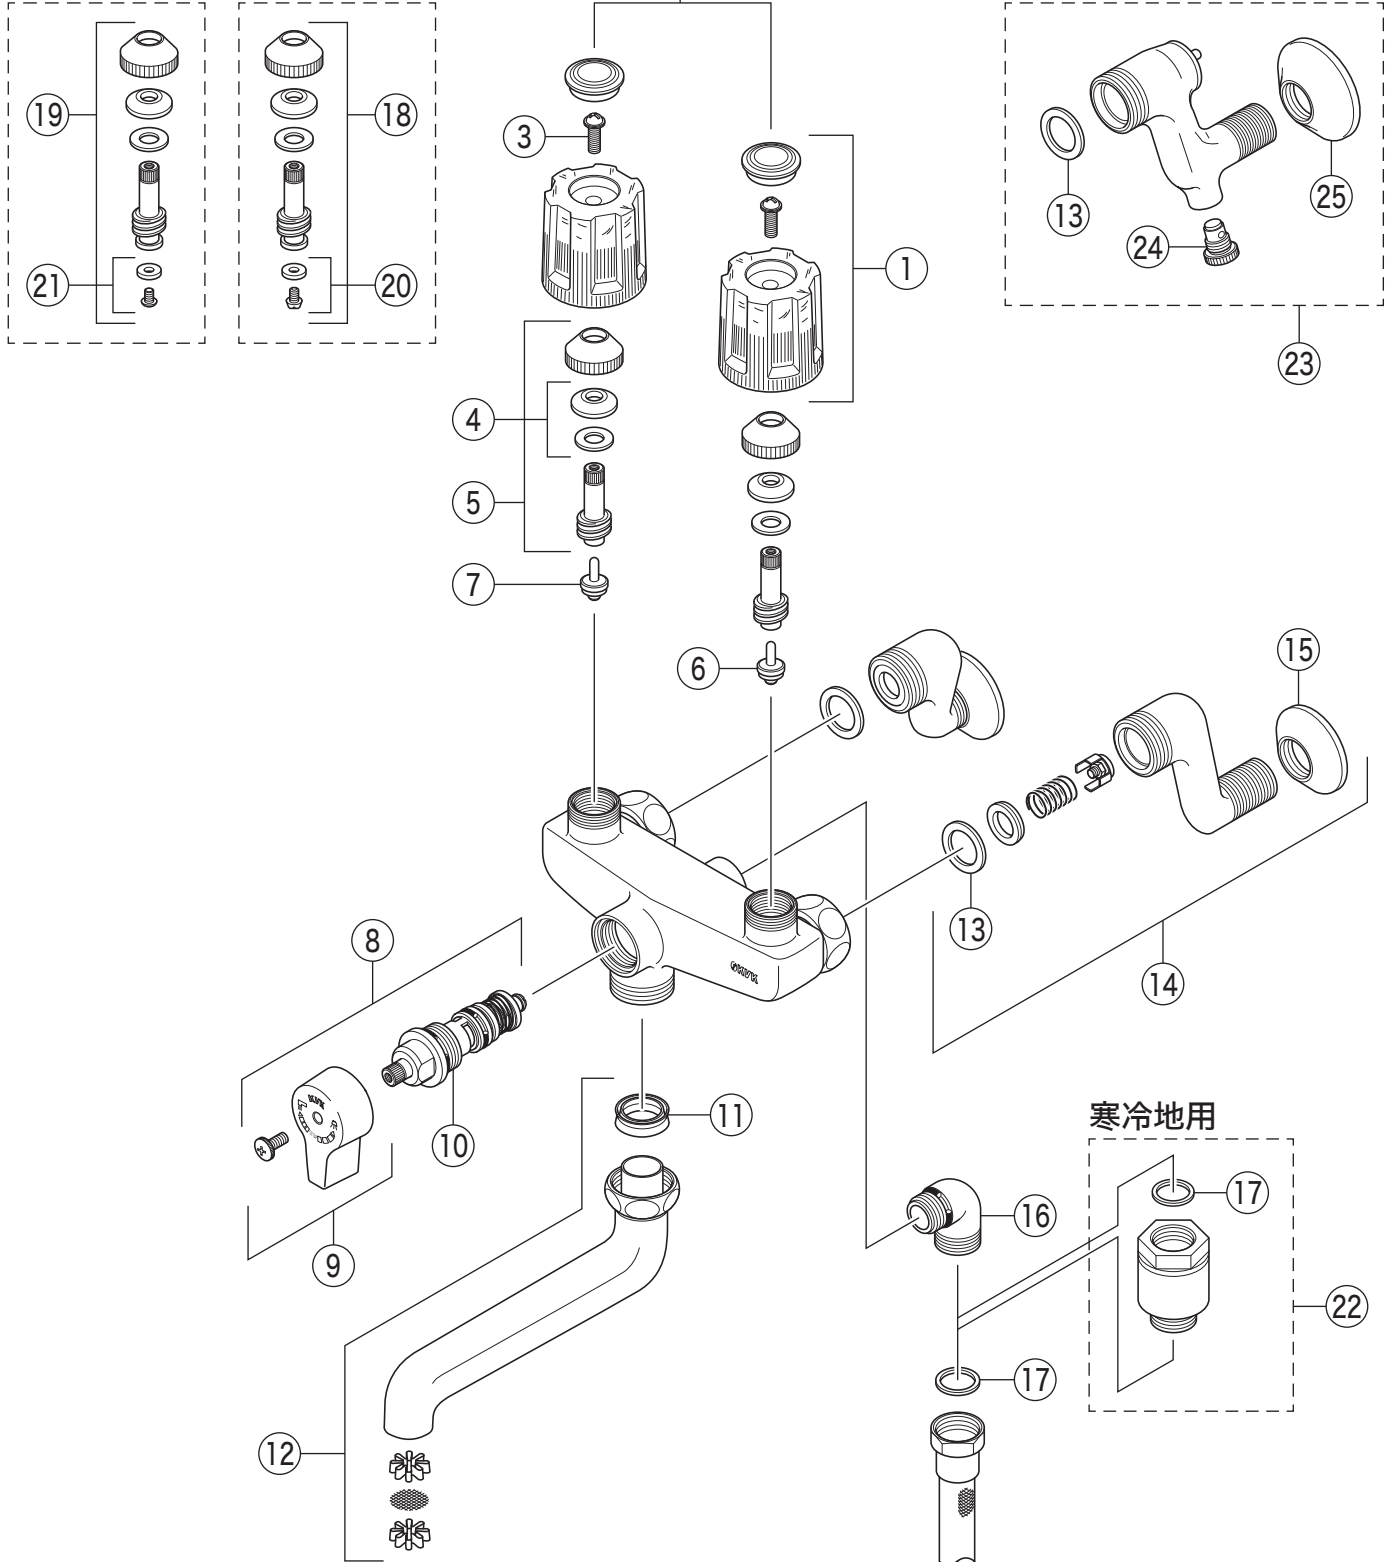

寒冷地用  
(湯側)

寒冷地用  
(水側)

寒冷地用

# 部品一覧表

KVK

番号	品番	品名	希望小売価格	税込価格	備考
1	PZK1GE-2	GEハンドルセット	¥ 1,390	¥ 1,529	
2	PZK3GE-2	キャップセット (湯・水)	¥ 850	¥ 935	
3	ZK3A-16	丸小ねじ	¥ 140	¥ 154	
4	PZK127	水栓上部パッキンセット	¥ 230	¥ 253	
5	PZK75-13MN	スピンドルセット	¥ 580	¥ 638	
6	ZK4JE4-15	KV式節水こま (水側)	¥ 240	¥ 264	
7	ZK4E-15	こま (湯側)	¥ 230	¥ 253	
8	PZKF5G	シャワー切換レバー部一式			廃番商品
9	PZKF74D	シャワー切換レバー (ビス付)			廃番商品
10	PZKF58GU2	切換弁ユニット	¥ 3,910	¥ 4,301	
11	ZK121-20	Xパッキン	¥ 200	¥ 220	
12	PZKM16-15	吐水口 L=150			廃番商品
13	Z94	ソケット部接続パッキン	¥ 200	¥ 220	
14	ZKM116	ソケットセット (2ヶ入)			廃番商品
15	ZKF1	送り座	¥ 670	¥ 737	
16	PZ76J	シャワーエルボ 白	¥ 2,400	¥ 2,640	
17	ZKF80	シャワーホース接続パッキン	¥ 100	¥ 110	
寒冷地用 (KF100GUWZ)					
18	PZK75JK-13MN	ビス止スピンドルセット (水側)	¥ 720	¥ 792	
19	PZK75K-13MN	ビス止スピンドルセット (湯側)	¥ 680	¥ 748	
20	ZK4KJE4-15	ビス止用節水パッキンセット (水側)	¥ 230	¥ 253	
21	ZK4K-15	ビス止用こまパッキンセット (湯側)	¥ 190	¥ 209	
22	PZKF173	パキュームプレーカー			廃番商品
23	ZKM118	ソケットセット (2ヶ入)			廃番商品
24	PZKF191	水抜きスピンドル	¥ 580	¥ 638	
25	ZKF1N	送り座	¥ 670	¥ 737	