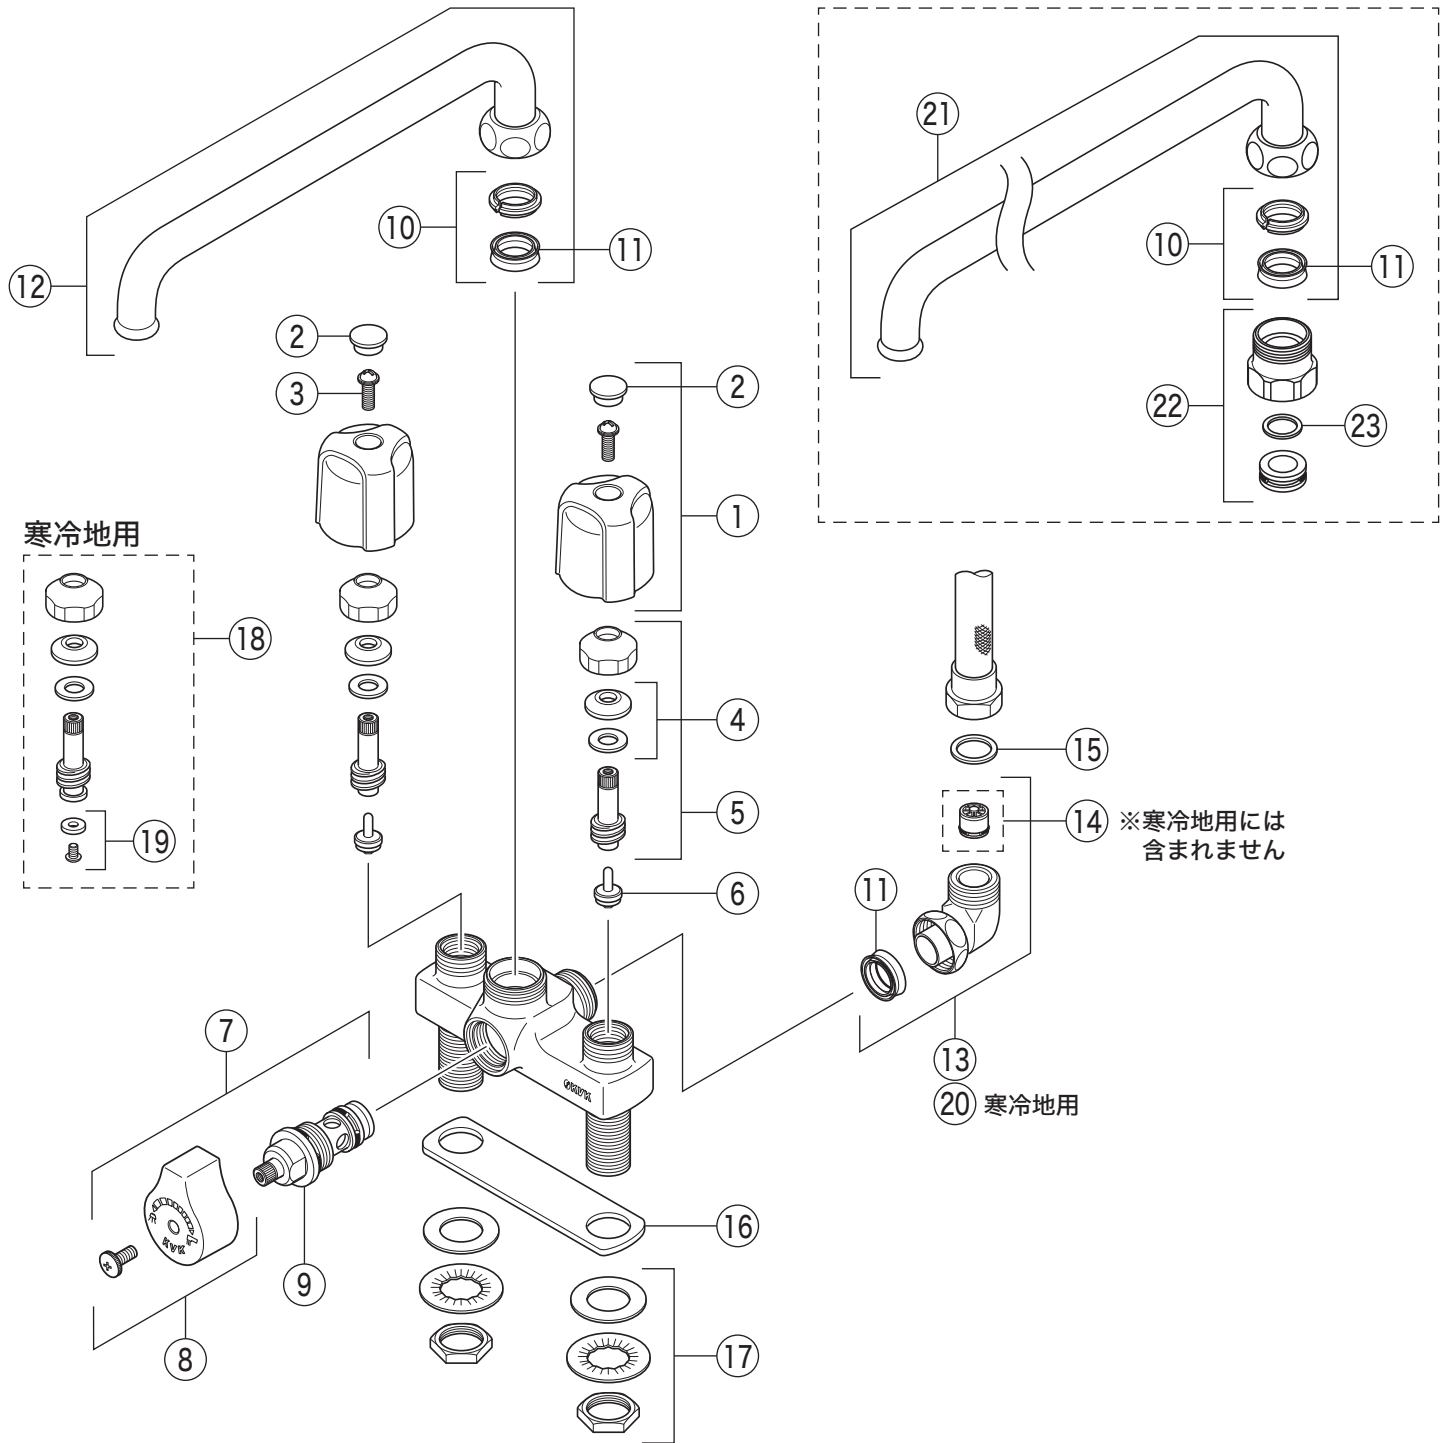

製品番号

KF12E

KF12(Z)E・KF12(Z)ER3

| 番号 | 品番 | 品名 | 希望小売価格 | 税込価格 | 備考 |
|--|--------------|--------------------|--------|--------|----|
| 1 | PZK1ED-2 | EDハンドルセット | ¥1,180 | ¥1,298 | |
| 2 | PZK3ED-2 | キャップセット(湯・水) | ¥350 | ¥385 | |
| 3 | ZK3A-16 | 丸小ねじ | ¥140 | ¥154 | |
| 4 | PZK127 | 水栓上部パッキンセット | ¥230 | ¥253 | |
| 5 | PZK75-13MN1 | スピンドルセット | ¥580 | ¥638 | |
| 6 | PZK4E-15 | こま(2ヶ入) | ¥330 | ¥363 | |
| 7 | PZ489 | シャワー切換レバー部一式 | ¥3,850 | ¥4,235 | |
| 8 | PZ215 | シャワー切換レバー(ビス付) | ¥1,180 | ¥1,298 | |
| 9 | PZ250 | 切換ボンネット | ¥3,340 | ¥3,674 | |
| 10 | PZ42 | パッキンセット | ¥320 | ¥352 | |
| 11 | ZK121-13 | Xパッキン | ¥140 | ¥154 | |
| 12 | ZK220-22 | 吐水口 L=220 | ¥2,480 | ¥2,728 | |
| 13 | ZKF66JY | シャワーエルボ | ¥2,900 | ¥3,190 | |
| 14 | ZKF91N | 逆止弁 | ¥350 | ¥385 | |
| 15 | ZKF80 | シャワーホース接続パッキン | ¥100 | ¥110 | |
| 16 | Z44073 | シートパッキン | ¥260 | ¥286 | |
| 17 | PZK105 | 立水栓菊座ナットセット | ¥470 | ¥517 | |
| 寒冷地用(KF12ZE・KF12ZER3) | | | | | |
| 18 | PZK75K-13MN1 | ビス止スピンドルセット | ¥680 | ¥748 | |
| 19 | PZK4K-15 | ビス止用こまパッキンセット(2ヶ入) | ¥370 | ¥407 | |
| 20 | PZKF66J | シャワーエルボ | ¥2,630 | ¥2,893 | |
| 寒冷地用には、14のZKF91N逆止弁はついておりません。 | | | | | |
| KF12ER3仕様 | | | | | |
| 21 | PZK81-30 | 吐水口 L=300 | ¥2,880 | ¥3,168 | |
| 22 | Z411392S | パイプジョイント | ¥1,300 | ¥1,430 | |
| 23 | ZKF79-15 | パッキン | ¥140 | ¥154 | |
| KF12(Z)ER3以外の製品をご使用で、PZK81-30吐水口を取り付ける場合は、22のZ411392Sパイプジョイントをセットでお求めください。 | | | | | |
| 吐水口がハンドルに当たり、振り角度が制限されます。 | | | | | |