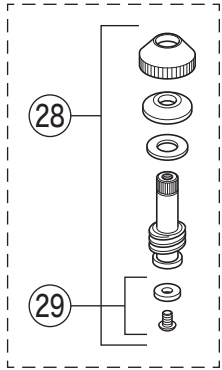

固定こま  
寒冷地用

※寒冷地用には  
含まれません

# 部品一覧表

KVK

番号	品番	品名	希望小売価格	税込価格	備考
1	PZK1ED-2	EDハンドルセット	¥1,180	¥1,298	
2	ZK3ED	青キャップ	¥200	¥220	
3	ZK3EDR	赤キャップ	¥200	¥220	
4	ZK3A-16	丸小ねじ	¥140	¥154	
5	PZK127	水栓上部パッキンセット	¥230	¥253	
6	PZK75-13MN	スピンドルセット	¥580	¥638	
7	PZK4E-15	こま(2ヶ入)	¥330	¥363	
8	Z249F	シャワー切換レバー	¥1,180	¥1,298	
9	PZ250	切換ボンネット	¥3,340	¥3,674	
10	ZK121-13	Xパッキン	¥140	¥154	
11	ZKF66JY	シャワーエルボ	¥2,900	¥3,190	
12	ZKF80	シャワーホース接続パッキン	¥100	¥110	
13	Z44073	シートパッキン	¥260	¥286	
14	Z003743	シャワーハンガープレート	¥3,720	¥4,092	
15	ZK12F	シャワーハンガーセット	¥1,780	¥1,958	
16	Z283	締付ナットセット	¥660	¥726	
17	PZK105	立水栓菊座ナットセット	¥470	¥517	
18	PZKF43	立形逆止弁	¥4,250	¥4,675	
19	PZK126	アングル接続パッキン	¥330	¥363	
20	ZKF220	洗髪シャワーセット	¥8,210	¥9,031	
21	ZKF206	シャワーヘッド	¥5,000	¥5,500	
22	ZKF232	シャワーホースセット	¥3,370	¥3,707	
23	PZ410770	Vパッキン	¥120	¥132	
24	PZ20	ヘアキャッチャー	¥440	¥484	
KF12F2-1B・KF12F2-1BGS仕様					
25	ZKF223	洗髪シャワーセット			廃番商品
26	ZKF208	シャワーヘッド			廃番商品
KF12F2-1BGS仕様					
27	ZVR10	ゴム栓	¥1,360	¥1,496	
固定こま仕様 (KF12F2-1・KF12F2-1B(GS))・寒冷地用 (KF12F2-1Z・KF12F2-1ZB(GS))					
28	PZK75K-13MN	ビス止スピンドルセット	¥680	¥748	
29	PZK4K-15	ビス止用こまパッキンセット(2ヶ入)	¥370	¥407	
寒冷地用 (KF12F2-1Z・KF12F2-1ZB(GS))					
30	PZKF66J	シャワーエルボ	¥2,630	¥2,893	
31	PZKF173	パキュームブレーカー			廃番商品
寒冷地用には、18のPZKF43逆止弁はついておりません。					