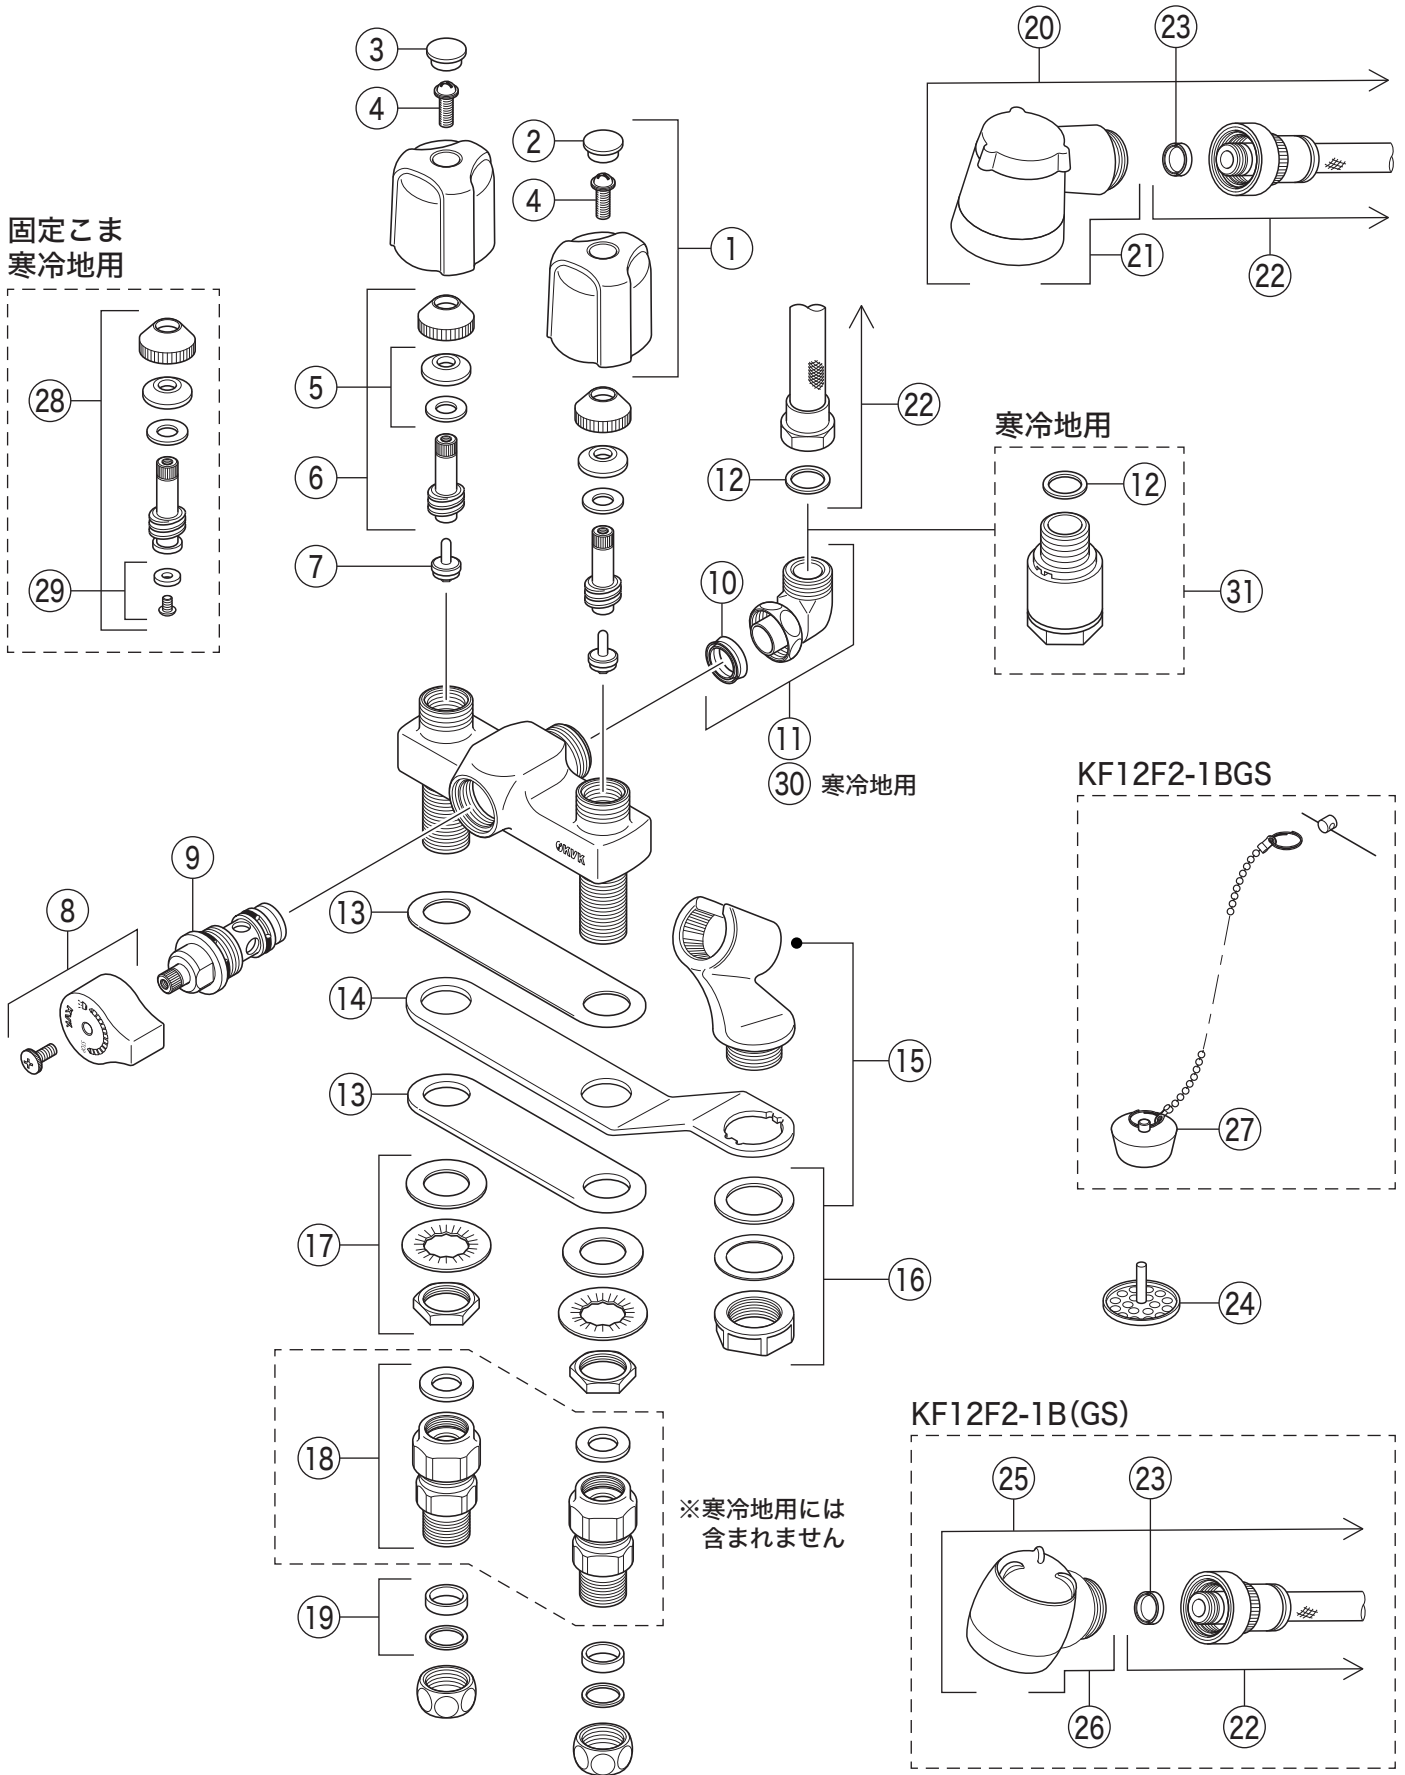

固定こま  
寒冷地用

※寒冷地用には  
含まれません

# 部品一覧表

KVK

番号	品番	品名	希望小売価格	税込価格	備考
1	PZK1ED-2	EDハンドルセット	¥1,180	¥1,298	
2	ZK3ED	青キャップ	¥200	¥220	
3	ZK3EDR	赤キャップ	¥200	¥220	
4	ZK3A-16	丸小ねじ	¥140	¥154	
5	PZK127	水栓上部パッキンセット	¥230	¥253	
6	PZK75-13MN	スピンドルセット	¥580	¥638	
7	PZK4E-15	こま(2ヶ入)	¥330	¥363	
8	Z249F	シャワー切換レバー	¥1,180	¥1,298	
9	PZ250	切換ボンネット	¥3,340	¥3,674	
10	ZK121-13	Xパッキン	¥140	¥154	
11	ZKF66JY	シャワーエルボ	¥2,900	¥3,190	
12	ZKF80	シャワーホース接続パッキン	¥100	¥110	
13	Z44073	シートパッキン	¥260	¥286	
14	Z003743	シャワーハンガープレート	¥3,720	¥4,092	
15	ZK12F	シャワーハンガーセット	¥1,780	¥1,958	
16	Z283	締付ナットセット	¥660	¥726	
17	PZK105	立水栓菊座ナットセット	¥470	¥517	
18	PZKF43	立形逆止弁	¥4,250	¥4,675	
19	PZK126	アングル接続パッキン	¥330	¥363	
20	ZKF220	洗髪シャワーセット	¥8,210	¥9,031	
21	ZKF206	シャワーヘッド	¥5,000	¥5,500	
22	ZKF232	シャワーホースセット	¥3,370	¥3,707	
23	PZ410770	Vパッキン	¥120	¥132	
24	PZ20	ヘアキャッチャー	¥440	¥484	
KF12F2-1B・KF12F2-1BGS仕様					
25	ZKF223	洗髪シャワーセット			廃番商品
26	ZKF208	シャワーヘッド			廃番商品
KF12F2-1BGS仕様					
27	ZVR10	ゴム栓	¥1,360	¥1,496	
固定こま仕様 (KF12F2-1・KF12F2-1B(GS))・寒冷地用 (KF12F2-1Z・KF12F2-1ZB(GS))					
28	PZK75K-13MN	ビス止スピンドルセット	¥680	¥748	
29	PZK4K-15	ビス止用こまパッキンセット(2ヶ入)	¥370	¥407	
寒冷地用 (KF12F2-1Z・KF12F2-1ZB(GS))					
30	PZKF66J	シャワーエルボ	¥2,630	¥2,893	
31	PZKF173	パキュームブレーカー			廃番商品
寒冷地用には、18のPZKF43逆止弁はついておりません。					