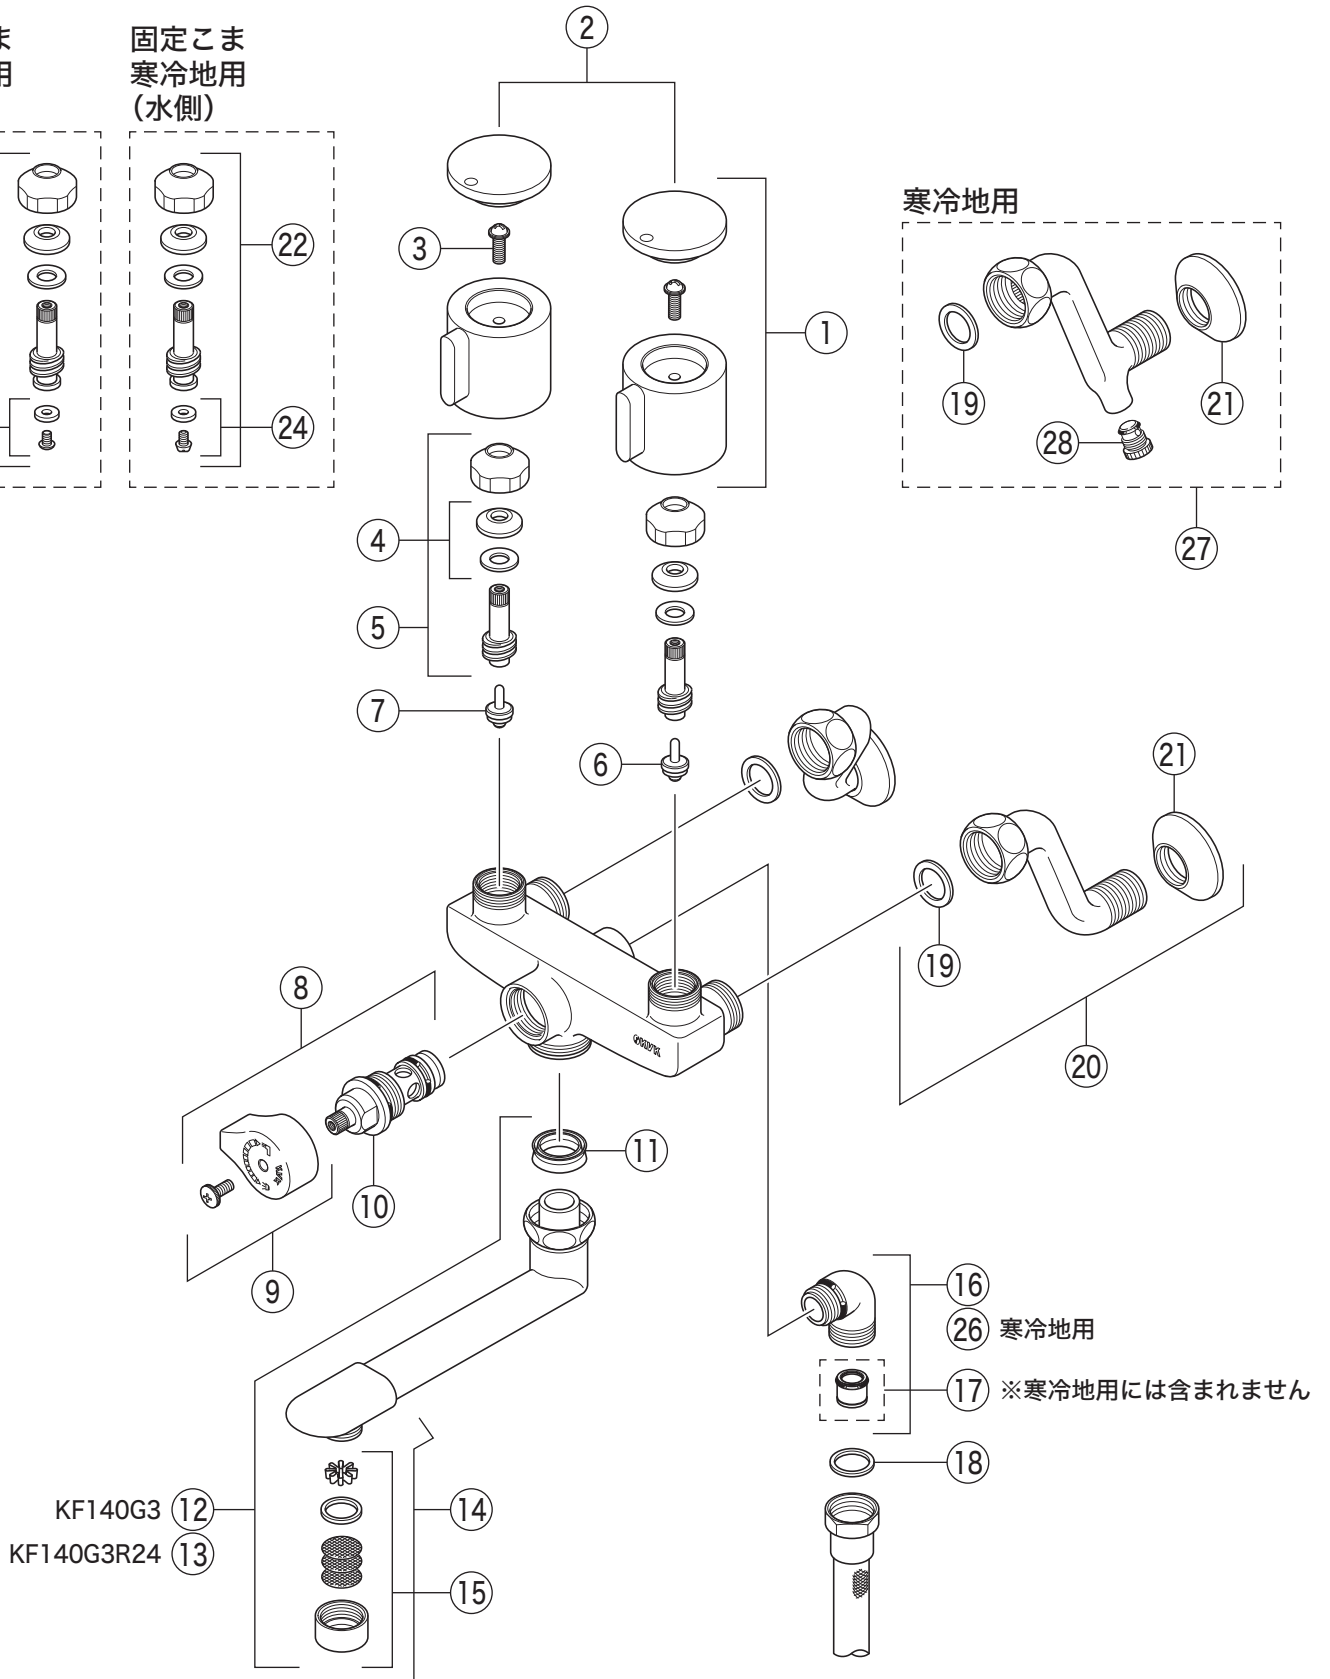

固定こま  
寒冷地用  
(湯側)

固定こま  
寒冷地用  
(水側)

寒冷地用

KF140G3 (12)  
KF140G3R24 (13)

16  
26 寒冷地用  
17 ※寒冷地用には含まれません

番号	品番	品名	希望小売価格	税込価格	備考
1	ZK1W85B-2	ハンドルセット グレー	¥1,570	¥1,727	
2	ZK3W85B-2	キャップセット(湯・水) グレー	¥750	¥825	
3	ZK3A-16	丸小ねじ	¥140	¥154	
4	PZK127	水栓上部パッキンセット	¥230	¥253	
5	PZK75-13MN1	スピンドルセット	¥580	¥638	
6	ZK4JE4-15	KV式節水こま(水側)	¥240	¥264	
7	ZK4E-15	こま(湯側)	¥230	¥253	
8	ZKF4GNB	シャワー切換レバー部一式	¥3,830	¥4,213	
9	ZKF74NB	シャワー切換レバー(ビス付)	¥990	¥1,089	
10	PZ250	切換ボンネット	¥3,340	¥3,674	
11	ZK121-20	Xパッキン	¥200	¥220	
12	PZ818-15	吐水口 L=150	¥5,470	¥6,017	
13	PZ818-24	吐水口 L=240	¥7,320	¥8,052	
14	Z819BCP	吐水口先端部一式 グレー	¥2,640	¥2,904	
15	Z578B2	整流器キャップセット グレー	¥1,160	¥1,276	
16	Z76JGY	シャワーエルボ グレー	¥2,640	¥2,904	
17	ZKF91N	逆止弁	¥350	¥385	
18	ZKF80	シャワーホース接続パッキン	¥100	¥110	
19	PZKF79-15	ソケット部接続パッキン(2ヶ入)	¥230	¥253	
20	ZKM87	ソケットセット(2ヶ入)	¥7,840	¥8,624	
21	ZKF1	送り座	¥670	¥737	
固定こま仕様(KF140G3)・寒冷地用(KF140G3Z)					
22	PZK75JK-13MN	ビス止スピンドルセット(水側)	¥720	¥792	
23	PZK75K-13MN1	ビス止スピンドルセット(湯側)	¥680	¥748	
24	ZK4KJE4-15	ビス止用節水パッキンセット(水側)	¥230	¥253	
25	ZK4K-15	ビス止用こまパッキンセット(湯側)	¥190	¥209	
寒冷地用(KF140G3Z)					
26	Z76JG	シャワーエルボ グレー	¥2,350	¥2,585	
27	ZKM87W	ソケットセット(2ヶ入)	¥10,180	¥11,198	
28	PZ403	水抜きスピンドル	¥610	¥671	
寒冷地用には、17のZKF91N逆止弁はついておりません。					