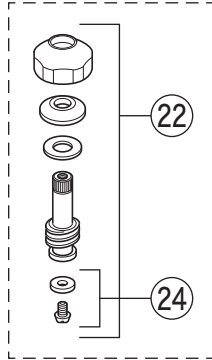

固定こま  
寒冷地用  
(湯側)

固定こま  
寒冷地用  
(水側)

寒冷地用

KF140G3 (12)  
KF140G3R24 (13)

16  
26 寒冷地用  
17 ※寒冷地用には含まれません

番号	品番	品名	希望小売価格	税込価格	備考
1	ZK1W85B-2	ハンドルセット グレー	¥1,570	¥1,727	
2	ZK3W85B-2	キャップセット(湯・水) グレー	¥750	¥825	
3	ZK3A-16	丸小ねじ	¥140	¥154	
4	PZK127	水栓上部パッキンセット	¥230	¥253	
5	PZK75-13MN1	スピンドルセット	¥580	¥638	
6	ZK4JE4-15	KV式節水こま(水側)	¥240	¥264	
7	ZK4E-15	こま(湯側)	¥230	¥253	
8	ZKF4GNB	シャワー切換レバー部一式	¥3,830	¥4,213	
9	ZKF74NB	シャワー切換レバー(ビス付)	¥990	¥1,089	
10	PZ250	切換ボンネット	¥3,340	¥3,674	
11	ZK121-20	Xパッキン	¥200	¥220	
12	PZ818-15	吐水口 L=150	¥5,470	¥6,017	
13	PZ818-24	吐水口 L=240	¥7,320	¥8,052	
14	Z819BCP	吐水口先端部一式 グレー	¥2,640	¥2,904	
15	Z578B2	整流器キャップセット グレー	¥1,160	¥1,276	
16	Z76JGY	シャワーエルボ グレー	¥2,640	¥2,904	
17	ZKF91N	逆止弁	¥350	¥385	
18	ZKF80	シャワーホース接続パッキン	¥100	¥110	
19	PZKF79-15	ソケット部接続パッキン(2ヶ入)	¥230	¥253	
20	ZKM87	ソケットセット(2ヶ入)	¥7,840	¥8,624	
21	ZKF1	送り座	¥670	¥737	
固定こま仕様(KF140G3)・寒冷地用(KF140G3Z)					
22	PZK75JK-13MN	ビス止スピンドルセット(水側)	¥720	¥792	
23	PZK75K-13MN1	ビス止スピンドルセット(湯側)	¥680	¥748	
24	ZK4KJE4-15	ビス止用節水パッキンセット(水側)	¥230	¥253	
25	ZK4K-15	ビス止用こまパッキンセット(湯側)	¥190	¥209	
寒冷地用(KF140G3Z)					
26	Z76JG	シャワーエルボ グレー	¥2,350	¥2,585	
27	ZKM87W	ソケットセット(2ヶ入)	¥10,180	¥11,198	
28	PZ403	水抜きスピンドル	¥610	¥671	
寒冷地用には、17のZKF91N逆止弁はついておりません。					