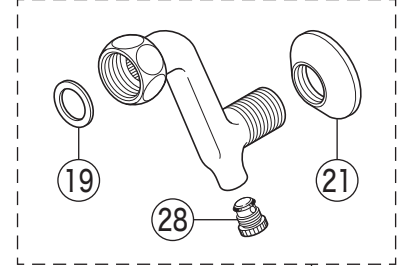

固定こま  
寒冷地用  
(湯側)

固定こま  
寒冷地用  
(水側)

寒冷地用

KF140G3 (12)  
KF140G3R24 (13)

16  
26 寒冷地用  
17 ※寒冷地用には含まれません

番号	品番	品名	希望小売価格	税込価格	備考
1	ZK1W85B-2	ハンドルセット グレー	¥1,570	¥1,727	
2	ZK3W85B-2	キャップセット(湯・水) グレー	¥750	¥825	
3	ZK3A-16	丸小ねじ	¥140	¥154	
4	PZK127	水栓上部パッキンセット	¥230	¥253	
5	PZK75-13MN1	スピンドルセット	¥580	¥638	
6	ZK4JE4-15	KV式節水こま(水側)	¥240	¥264	
7	ZK4E-15	こま(湯側)	¥230	¥253	
8	ZKF4GNB	シャワー切換レバー部一式	¥3,830	¥4,213	
9	ZKF74NB	シャワー切換レバー(ビス付)	¥990	¥1,089	
10	PZ250	切換ボンネット	¥3,340	¥3,674	
11	ZK121-20	Xパッキン	¥200	¥220	
12	PZ818-15	吐水口 L=150	¥5,470	¥6,017	
13	PZ818-24	吐水口 L=240	¥7,320	¥8,052	
14	Z819BCP	吐水口先端部一式 グレー	¥2,640	¥2,904	
15	Z578B2	整流器キャップセット グレー	¥1,160	¥1,276	
16	Z76JGY	シャワーエルボ グレー	¥2,640	¥2,904	
17	ZKF91N	逆止弁	¥350	¥385	
18	ZKF80	シャワーホース接続パッキン	¥100	¥110	
19	PZKF79-15	ソケット部接続パッキン(2ヶ入)	¥230	¥253	
20	ZKM87	ソケットセット(2ヶ入)	¥7,840	¥8,624	
21	ZKF1	送り座	¥670	¥737	
固定こま仕様(KF140G3)・寒冷地用(KF140G3Z)					
22	PZK75JK-13MN	ビス止スピンドルセット(水側)	¥720	¥792	
23	PZK75K-13MN1	ビス止スピンドルセット(湯側)	¥680	¥748	
24	ZK4KJE4-15	ビス止用節水パッキンセット(水側)	¥230	¥253	
25	ZK4K-15	ビス止用こまパッキンセット(湯側)	¥190	¥209	
寒冷地用(KF140G3Z)					
26	Z76JG	シャワーエルボ グレー	¥2,350	¥2,585	
27	ZKM87W	ソケットセット(2ヶ入)	¥10,180	¥11,198	
28	PZ403	水抜きスピンドル	¥610	¥671	
寒冷地用には、17のZKF91N逆止弁はついておりません。					