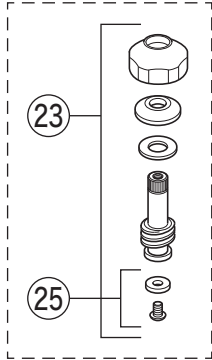

固定こま  
寒冷地用  
(湯側)

固定こま  
寒冷地用  
(水側)

寒冷地用

KF140G3 (12)  
KF140G3R24 (13)

16  
26 寒冷地用  
17 ※寒冷地用には含まれません

番号	品番	品名	希望小売価格	税込価格	備考
1	ZK1W85B-2	ハンドルセット グレー	¥1,570	¥1,727	
2	ZK3W85B-2	キャップセット(湯・水) グレー	¥750	¥825	
3	ZK3A-16	丸小ねじ	¥140	¥154	
4	PZK127	水栓上部パッキンセット	¥230	¥253	
5	PZK75-13MN1	スピンドルセット	¥580	¥638	
6	ZK4JE4-15	KV式節水こま(水側)	¥240	¥264	
7	ZK4E-15	こま(湯側)	¥230	¥253	
8	ZKF4GNB	シャワー切換レバー部一式	¥3,830	¥4,213	
9	ZKF74NB	シャワー切換レバー(ビス付)	¥990	¥1,089	
10	PZ250	切換ボンネット	¥3,340	¥3,674	
11	ZK121-20	Xパッキン	¥200	¥220	
12	PZ818-15	吐水口 L=150	¥5,470	¥6,017	
13	PZ818-24	吐水口 L=240	¥7,320	¥8,052	
14	Z819BCP	吐水口先端部一式 グレー	¥2,640	¥2,904	
15	Z578B2	整流器キャップセット グレー	¥1,160	¥1,276	
16	Z76JGY	シャワーエルボ グレー	¥2,640	¥2,904	
17	ZKF91N	逆止弁	¥350	¥385	
18	ZKF80	シャワーホース接続パッキン	¥100	¥110	
19	PZKF79-15	ソケット部接続パッキン(2ヶ入)	¥230	¥253	
20	ZKM87	ソケットセット(2ヶ入)	¥7,840	¥8,624	
21	ZKF1	送り座	¥670	¥737	
固定こま仕様(KF140G3)・寒冷地用(KF140G3Z)					
22	PZK75JK-13MN	ビス止スピンドルセット(水側)	¥720	¥792	
23	PZK75K-13MN1	ビス止スピンドルセット(湯側)	¥680	¥748	
24	ZK4KJE4-15	ビス止用節水パッキンセット(水側)	¥230	¥253	
25	ZK4K-15	ビス止用こまパッキンセット(湯側)	¥190	¥209	
寒冷地用(KF140G3Z)					
26	Z76JG	シャワーエルボ グレー	¥2,350	¥2,585	
27	ZKM87W	ソケットセット(2ヶ入)	¥10,180	¥11,198	
28	PZ403	水抜きスピンドル	¥610	¥671	
寒冷地用には、17のZKF91N逆止弁はついておりません。					