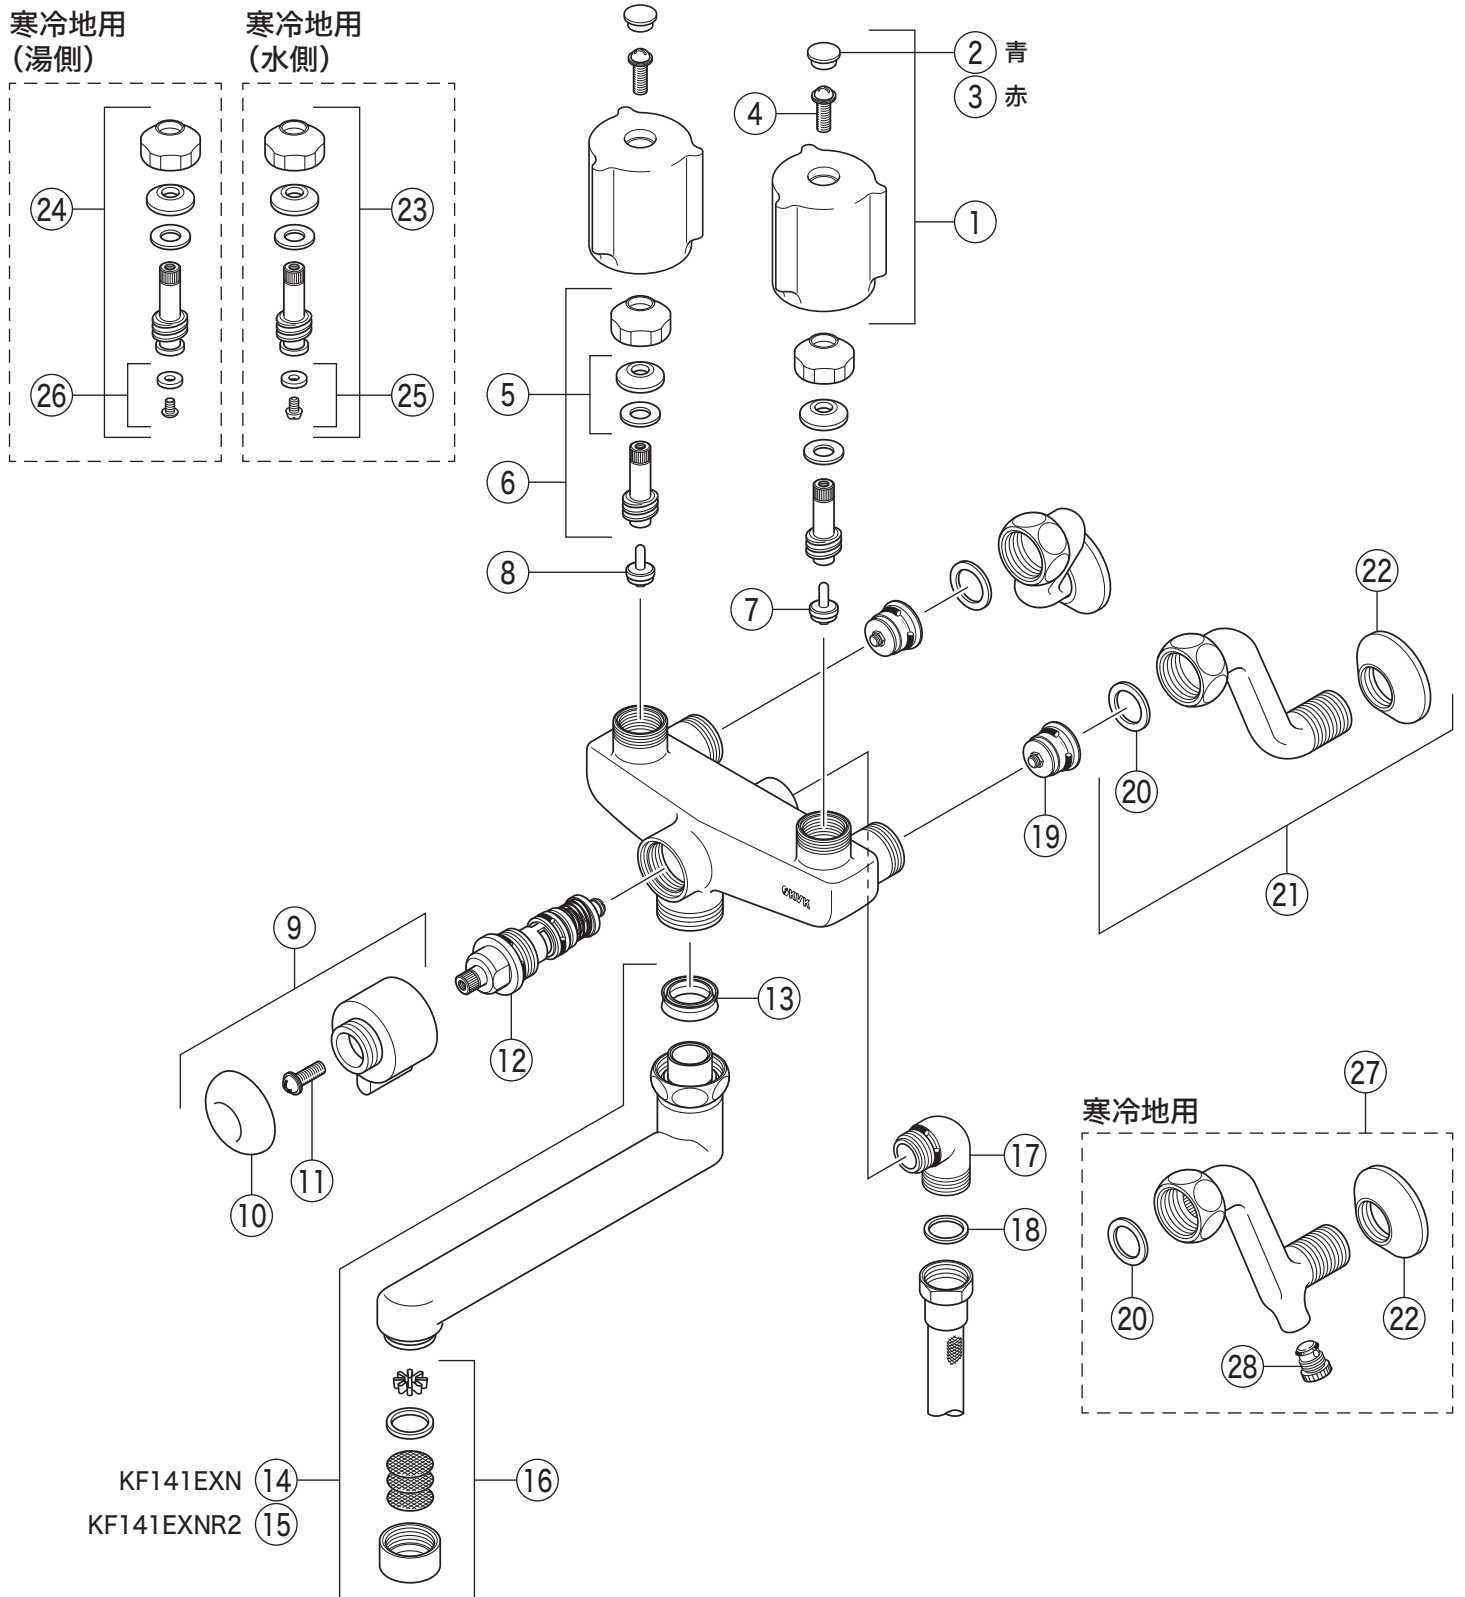

製品番号

KF141EXN

KF141(W)EXN・KF141(W)EXNR2

番号	品番	品名	希望小売価格	税込価格	備考
1	PZK1W84G-2	EGハンドルセット メッキ	¥2,780	¥3,058	
2	ZK3W84	青キャップ	¥170	¥187	
3	ZK3W84R	赤キャップ	¥170	¥187	
4	ZK3A-16	丸小ねじ	¥140	¥154	
5	PZK127	水栓上部パッキンセット	¥230	¥253	
6	PZK75-13MN1	スピンドルセット	¥580	¥638	
7	ZK4JE4-15	KV式節水こま(水側)	¥240	¥264	
8	ZK4E-15	こま(湯側)	¥230	¥253	
9	ZK1F160C	シャワー切換レバー グレー	¥1,470	¥1,617	
10	ZK3F600	キャップ メッキ	¥660	¥726	
11	Z42931	丸小ねじ	¥140	¥154	
12	PZKF58GU2	切換弁ユニット	¥3,910	¥4,301	
13	ZK121-20	Xパッキン	¥200	¥220	
14	Z540-17	吐水口 L=170	¥6,620	¥7,282	
15	Z540-24	吐水口 L=240	¥9,700	¥10,670	
16	Z520CP4	吐水口先端部一式	¥1,460	¥1,606	
17	Z76JG	シャワーエルボ グレー	¥2,350	¥2,585	
19	Z402	逆止弁	¥970	¥1,067	
20	PZKF79-15	ソケット部接続パッキン(2ヶ入)	¥230	¥253	
21	ZKM87	ソケットセット(2ヶ入)	¥7,840	¥8,624	
22	ZKF1	送り座	¥670	¥737	
寒冷地用(KF141WEXN・KF141WEXNR2)					
23	PZK75JK-13MN	ビス止スピンドルセット(水側)	¥720	¥792	
24	PZK75K-13MN1	ビス止スピンドルセット(湯側)	¥680	¥748	
25	ZK4KJE4-15	ビス止用節水パッキンセット(水側)	¥230	¥253	
26	ZK4K-15	ビス止用こまパッキンセット(湯側)	¥190	¥209	
27	ZKM87W	ソケットセット(2ヶ入)	¥10,180	¥11,198	
28	PZ403	水抜きスピンドル	¥610	¥671	