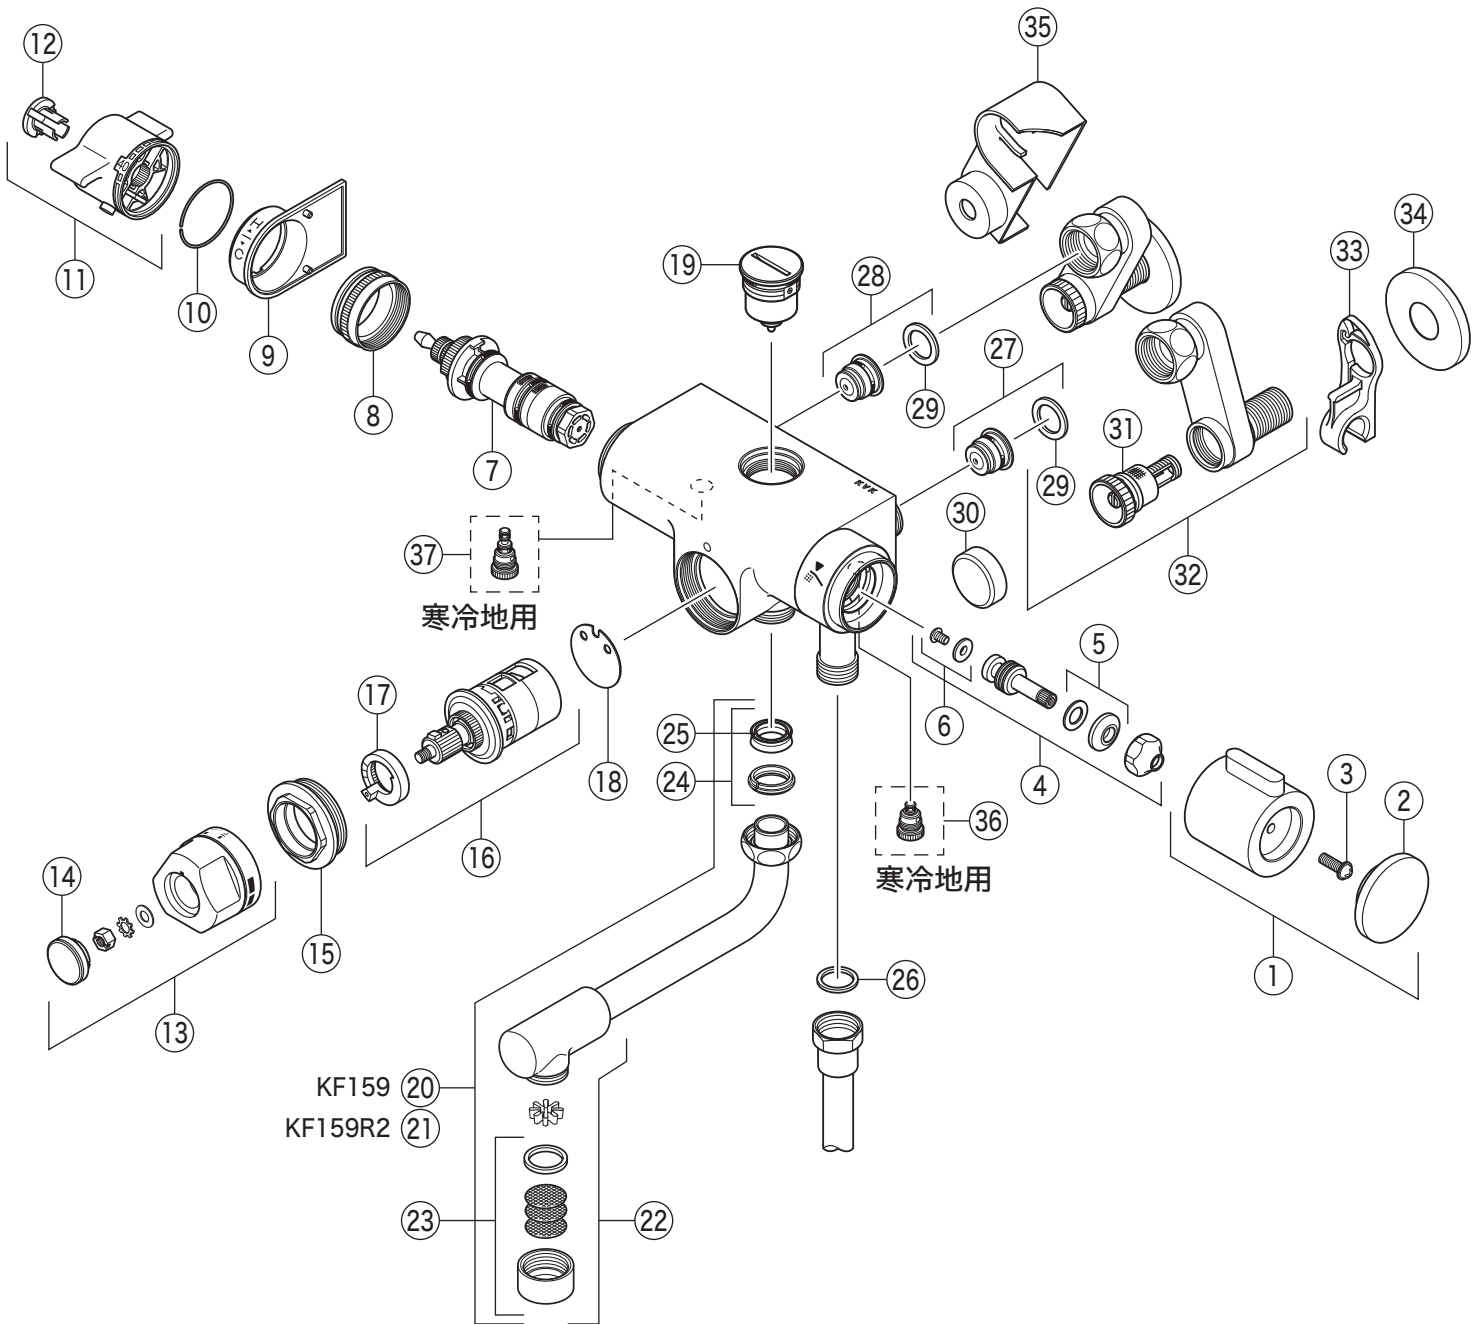

製品品番

KF159

KF159(W)・KF159(W)R2

部品一覧表

KVK

番号	品番	品名	希望小売価格	税込価格	備考
1	Z412202HD	止水ハンドルセット 白	¥1,570	¥1,727	
2	Z421855CP	キャップ 白	¥440	¥484	
3	ZK3A-16	丸小ねじ	¥140	¥154	
4	Z218K	ビス止スピンドルセット	¥910	¥1,001	
5	PZK127	水栓上部パッキンセット	¥230	¥253	
6	PZK4K-15	ビス止用こまパッキンセット(2ヶ入)	¥370	¥407	
7	PZ88F	サーモスタットカートリッジ	¥7,690	¥8,459	
8	Z415704	温調固定ナット	¥1,070	¥1,177	
9	Z415706	温調カラー	¥580	¥638	
10	Z413269	止めリング	¥390	¥429	
11	ZK1T800	温調ハンドルセット 白	¥1,960	¥2,156	
12	ZK3F780	キャップ 白	¥390	¥429	
13	ZK1A159	目盛設定ハンドルセット 白	¥2,990	¥3,289	
14	ZK3A155G	キャップ 白	¥610	¥671	
15	Z43300	固定ナット	¥4,800	¥5,280	
16	Z359	計量カートリッジ	¥12,100	¥13,310	
17	Z043900	ストッパー	¥500	¥550	
18	ZK118A292	パッキン	¥370	¥407	
19	PZ566N2	止水弁ユニット	¥8,720	¥9,592	
20	Z422213-17	吐水口 L=170	¥2,880	¥3,168	
21	Z422213-24	吐水口 L=240	¥3,560	¥3,916	
22	Z351528CP	吐水口先端部一式 白	¥2,610	¥2,871	
23	Z420735CP	整流器キャップセット 白	¥1,180	¥1,298	
24	PZ42	パッキンセット	¥320	¥352	
25	ZK121-13	Xパッキン	¥140	¥154	
26	ZKF80	シャワーホース接続パッキン	¥100	¥110	
27	Z402JC	逆止弁(水側)	¥970	¥1,067	
28	Z402JH	逆止弁(湯側)	¥970	¥1,067	
29	PZKF79-15	ソケット部接続パッキン(2ヶ入)	¥230	¥253	
30	Z239RS6	止水栓キャップ			廃番商品
31	Z673	ストレーナ付流量調節止水弁	¥1,850	¥2,035	
32	Z411151	ソケットセット(1ヶ入)	¥7,760	¥8,536	
33	Z340728	ホースガイド	¥590	¥649	
34	Z416617	送り座	¥810	¥891	
35	Z674B2	ソケットカバー	¥1,910	¥2,101	
寒冷地用(KF159W・KF159WR2)					
36	PZ403	水抜きスピンドル(水側)	¥610	¥671	
37	Z403L	水抜きスピンドル(湯側)	¥780	¥858	