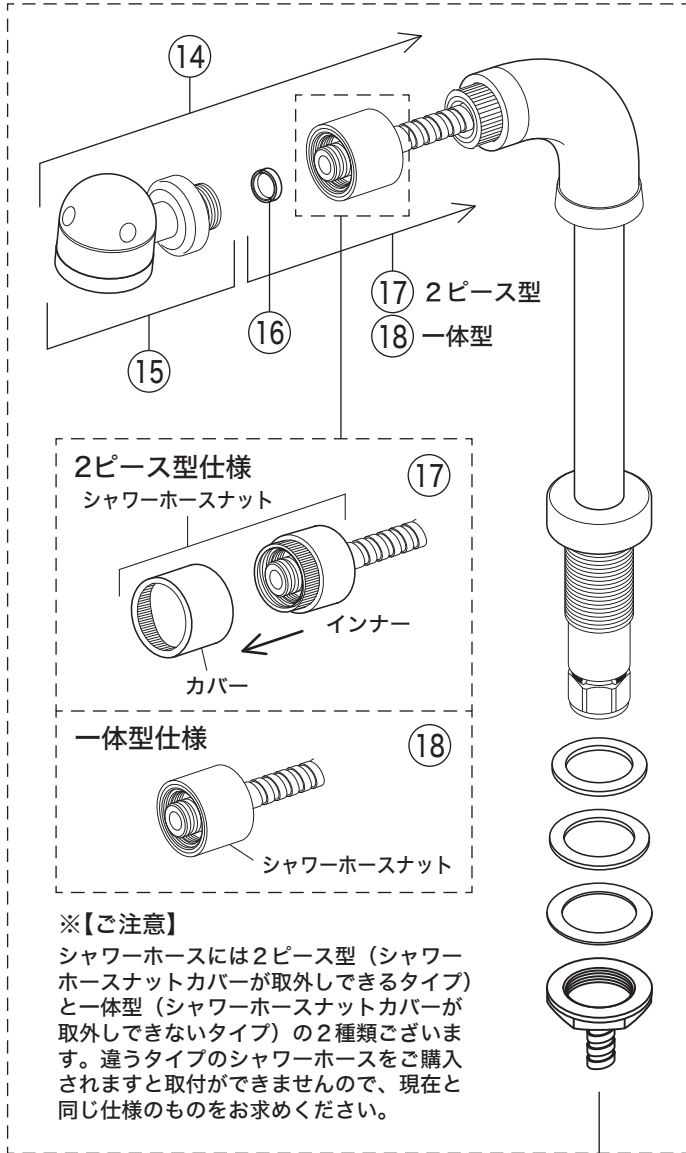

KF15N2SL4

※下記【ご注意】欄をご確認の上、シャワーホースをお求めください！

番号	品番	品名	希望小売価格	税込価格	備考
1	PZK1ED-2	EDハンドルセット	¥1,180	¥1,298	
2	ZK3ED	青キャップ	¥200	¥220	
3	ZK3EDR	赤キャップ	¥200	¥220	
4	ZK3A-16	丸小ねじ	¥140	¥154	
5	ZK179FS	フランジセット	¥3,250	¥3,575	
6	Z240N	止水スピンドルセット	¥1,110	¥1,221	
7	PZK127	水栓上部パッキンセット	¥230	¥253	
8	PZK4E-15	こま(2ヶ入)	¥330	¥363	
9	PZK126	アングル接続パッキン	¥330	¥363	
10	Z352	プラグ	¥2,010	¥2,211	
11	ZKF80	シャワーホース接続パッキン	¥100	¥110	
12	Z350	カプラー	¥3,430	¥3,773	
13	ZKF247A	スライドシャワースタンドセット			廃番商品
14	ZKF222M	洗髪シャワーセット(2ピース型)			廃番商品
15	ZKF207	シャワーヘッド			廃番商品
16	PZ410770	Vパッキン	¥120	¥132	
17	Z46736	シャワーホース(2ピース型)	¥10,900	¥11,990	
18	Z49855	シャワーホース(一体型)	¥9,780	¥10,758	
固定こま仕様・寒冷地用(KF15NZSL4)					
19	Z240NK	止水スピンドルセット	¥1,460	¥1,606	
20	PZK4K-15	ビス止用こまパッキンセット(2ヶ入)	¥370	¥407	
寒冷地用(KF15NZSL4)					
21	ZKF141PWN2	水抜きユニット	¥9,370	¥10,307	