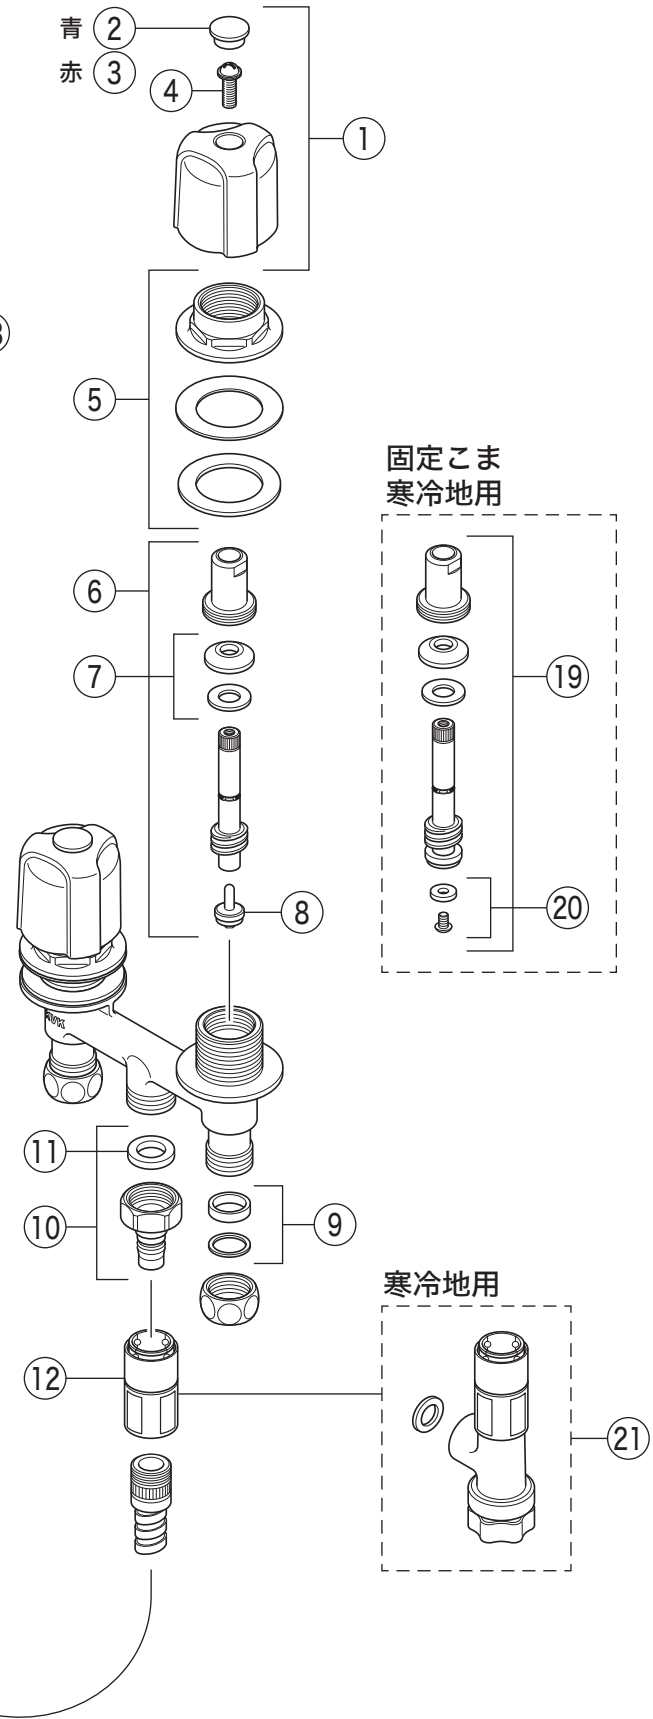

KF15N2SL4

※下記【ご注意】欄をご確認の上、シャワーホースをお求めください！

番号	品番	品名	希望小売価格	税込価格	備考
1	PZK1ED-2	EDハンドルセット	¥1,180	¥1,298	
2	ZK3ED	青キャップ	¥200	¥220	
3	ZK3EDR	赤キャップ	¥200	¥220	
4	ZK3A-16	丸小ねじ	¥140	¥154	
5	ZK179FS	フランジセット	¥3,250	¥3,575	
6	Z240N	止水スピンドルセット	¥1,110	¥1,221	
7	PZK127	水栓上部パッキンセット	¥230	¥253	
8	PZK4E-15	こま(2ヶ入)	¥330	¥363	
9	PZK126	アングル接続パッキン	¥330	¥363	
10	Z352	プラグ	¥2,010	¥2,211	
11	ZKF80	シャワーホース接続パッキン	¥100	¥110	
12	Z350	カプラー	¥3,430	¥3,773	
13	ZKF247A	スライドシャワースタンドセット			廃番商品
14	ZKF222M	洗髪シャワーセット(2ピース型)			廃番商品
15	ZKF207	シャワーヘッド			廃番商品
16	PZ410770	Vパッキン	¥120	¥132	
17	Z46736	シャワーホース(2ピース型)	¥10,900	¥11,990	
18	Z49855	シャワーホース(一体型)	¥9,780	¥10,758	
固定こま仕様・寒冷地用(KF15NZSL4)					
19	Z240NK	止水スピンドルセット	¥1,460	¥1,606	
20	PZK4K-15	ビス止用こまパッキンセット(2ヶ入)	¥370	¥407	
寒冷地用(KF15NZSL4)					
21	ZKF141PWN2	水抜きユニット	¥9,370	¥10,307	