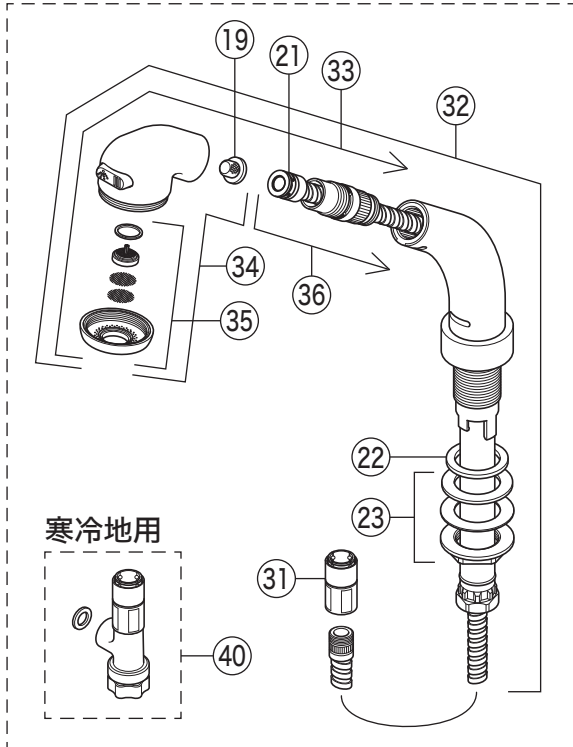

製品品番

KF15N2SL7

KF15N2SL7・KF15NZSL7

旧仕様①

旧仕様②

部品一覧表

KVK

番号	品番	品名	希望小売価格	税込価格	備考
1	PZK1ED-2	EDハンドルセット	¥1,180	¥1,298	
2	ZK3ED	青キャップ	¥200	¥220	
3	ZK3EDR	赤キャップ	¥200	¥220	
4	ZK3A-16	丸小ねじ	¥140	¥154	
5	ZK179FS	フランジセット	¥3,250	¥3,575	
6	Z240N	止水スピンドルセット	¥1,110	¥1,221	
7	PZK127	水栓上部パッキンセット	¥230	¥253	
8	PZK4E-15	こま(2ヶ入)	¥330	¥363	
9	PZK126	アングル接続パッキン	¥330	¥363	
10	ZKF17	接続ナット	¥500	¥550	
11	Z352	プラグ	¥2,010	¥2,211	
12	ZKF80	シャワーホース接続パッキン	¥100	¥110	
13	Z8007ST	シャワースタンドセット	¥26,400	¥29,040	
14	Z8007FH	シャワーセット	¥15,400	¥16,940	
15	Z8007H	シャワーヘッド	¥5,800	¥6,380	
16	Z350696	シャワーフェイス	¥1,780	¥1,958	
17	Z8007CPS	シャワー先端部一式	¥2,310	¥2,541	
18	Z420816	クリップ	¥250	¥275	
19	Z411419	ストレーナ	¥250	¥275	
20	Z420805	シャワーホース	¥11,500	¥12,650	
21	PZ410770	Vパッキン	¥120	¥132	
22	Z42341	シートパッキン	¥230	¥253	
23	Z234-1	締付ナットセット	¥550	¥605	
24	Z420464	カプラー(W16-20)	¥3,630	¥3,993	
旧仕様					
25	Z597	スライドシャワースタンドセット			廃番商品
26	Z589M	洗髪シャワーセット	¥16,200	¥17,820	
27	Z600	シャワーヘッド	¥5,100	¥5,610	
28	Z410297CPS	シャワーフェイスセット	¥1,930	¥2,123	
29	Z410298	シャワーホース1.2m	¥11,700	¥12,870	
30	Z43541	シートパッキン	¥140	¥154	
31	Z350	カプラー(W18-20)	¥3,430	¥3,773	
旧仕様					
32	Z824	スライドシャワースタンドセット	¥26,400	¥29,040	
33	Z826	洗髪シャワーセット(W18-20)	¥15,400	¥16,940	
34	Z825	シャワーヘッド	¥5,100	¥5,610	
35	Z411636CPS	シャワーフェイスセット	¥1,880	¥2,068	
36	Z411714	シャワーホース1.1m	¥10,600	¥11,660	
寒冷地用(KF15NZSL7)					
37	Z240NK	止水スピンドルセット	¥1,460	¥1,606	
38	PZK4K-15	ビス止用こまパッキンセット(2ヶ入)	¥370	¥407	
39	Z420467	水抜きカプラー(W16-20)	¥4,770	¥5,247	
旧仕様					
40	ZKF141PWN2	水抜きユニット(W18-20)	¥9,370	¥10,307	