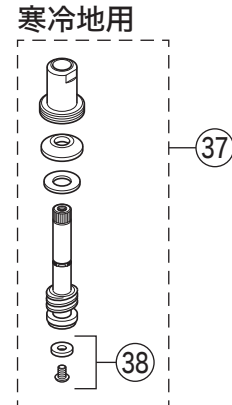

製品品番

KF15N2SL7

KF15N2SL7・KF15NZSL7

旧仕様①

旧仕様②

部品一覧表

KVK

番号	品番	品名	希望小売価格	税込価格	備考
1	PZK1ED-2	EDハンドルセット	¥1,180	¥1,298	
2	ZK3ED	青キャップ	¥200	¥220	
3	ZK3EDR	赤キャップ	¥200	¥220	
4	ZK3A-16	丸小ねじ	¥140	¥154	
5	ZK179FS	フランジセット	¥3,250	¥3,575	
6	Z240N	止水スピンドルセット	¥1,110	¥1,221	
7	PZK127	水栓上部パッキンセット	¥230	¥253	
8	PZK4E-15	こま(2ヶ入)	¥330	¥363	
9	PZK126	アングル接続パッキン	¥330	¥363	
10	ZKF17	接続ナット	¥500	¥550	
11	Z352	プラグ	¥2,010	¥2,211	
12	ZKF80	シャワーホース接続パッキン	¥100	¥110	
13	Z8007ST	シャワースタンドセット	¥26,400	¥29,040	
14	Z8007FH	シャワーセット	¥15,400	¥16,940	
15	Z8007H	シャワーヘッド	¥5,800	¥6,380	
16	Z350696	シャワーフェイス	¥1,780	¥1,958	
17	Z8007CPS	シャワー先端部一式	¥2,310	¥2,541	
18	Z420816	クリップ	¥250	¥275	
19	Z411419	ストレーナ	¥250	¥275	
20	Z420805	シャワーホース	¥11,500	¥12,650	
21	PZ410770	Vパッキン	¥120	¥132	
22	Z42341	シートパッキン	¥230	¥253	
23	Z234-1	締付ナットセット	¥550	¥605	
24	Z420464	カプラー(W16-20)	¥3,630	¥3,993	
旧仕様					
25	Z597	スライドシャワースタンドセット			廃番商品
26	Z589M	洗髪シャワーセット	¥16,200	¥17,820	
27	Z600	シャワーヘッド	¥5,100	¥5,610	
28	Z410297CPS	シャワーフェイスセット	¥1,930	¥2,123	
29	Z410298	シャワーホース1.2m	¥11,700	¥12,870	
30	Z43541	シートパッキン	¥140	¥154	
31	Z350	カプラー(W18-20)	¥3,430	¥3,773	
旧仕様					
32	Z824	スライドシャワースタンドセット	¥26,400	¥29,040	
33	Z826	洗髪シャワーセット(W18-20)	¥15,400	¥16,940	
34	Z825	シャワーヘッド	¥5,100	¥5,610	
35	Z411636CPS	シャワーフェイスセット	¥1,880	¥2,068	
36	Z411714	シャワーホース1.1m	¥10,600	¥11,660	
寒冷地用(KF15NZSL7)					
37	Z240NK	止水スピンドルセット	¥1,460	¥1,606	
38	PZK4K-15	ビス止用こまパッキンセット(2ヶ入)	¥370	¥407	
39	Z420467	水抜きカプラー(W16-20)	¥4,770	¥5,247	
旧仕様					
40	ZKF141PWN2	水抜きユニット(W18-20)	¥9,370	¥10,307	