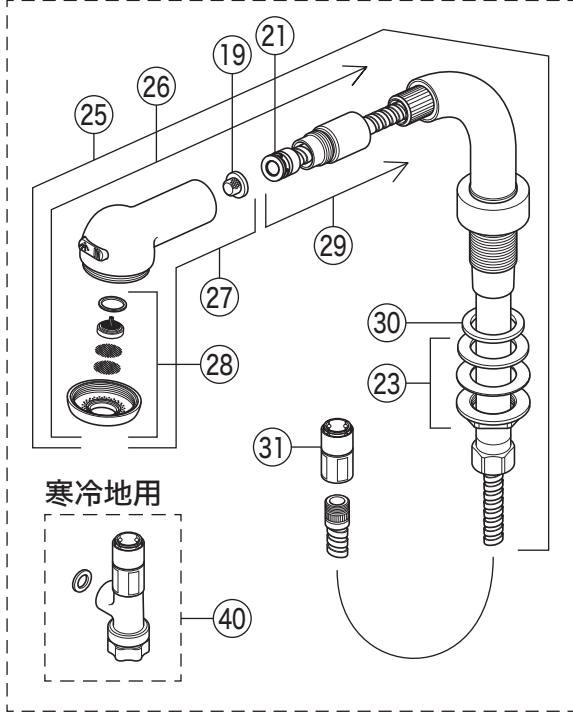

製品品番

KF15N2SL7

KF15N2SL7・KF15NZSL7

旧仕様①

旧仕様②

部品一覧表

KVK

番号	品番	品名	希望小売価格	税込価格	備考
1	PZK1ED-2	EDハンドルセット	¥1,180	¥1,298	
2	ZK3ED	青キャップ	¥200	¥220	
3	ZK3EDR	赤キャップ	¥200	¥220	
4	ZK3A-16	丸小ねじ	¥140	¥154	
5	ZK179FS	フランジセット	¥3,250	¥3,575	
6	Z240N	止水スピンドルセット	¥1,110	¥1,221	
7	PZK127	水栓上部パッキンセット	¥230	¥253	
8	PZK4E-15	こま(2ヶ入)	¥330	¥363	
9	PZK126	アングル接続パッキン	¥330	¥363	
10	ZKF17	接続ナット	¥500	¥550	
11	Z352	プラグ	¥2,010	¥2,211	
12	ZKF80	シャワーホース接続パッキン	¥100	¥110	
13	Z8007ST	シャワースタンドセット	¥26,400	¥29,040	
14	Z8007FH	シャワーセット	¥15,400	¥16,940	
15	Z8007H	シャワーヘッド	¥5,800	¥6,380	
16	Z350696	シャワーフェイス	¥1,780	¥1,958	
17	Z8007CPS	シャワー先端部一式	¥2,310	¥2,541	
18	Z420816	クリップ	¥250	¥275	
19	Z411419	ストレーナ	¥250	¥275	
20	Z420805	シャワーホース	¥11,500	¥12,650	
21	PZ410770	Vパッキン	¥120	¥132	
22	Z42341	シートパッキン	¥230	¥253	
23	Z234-1	締付ナットセット	¥550	¥605	
24	Z420464	カプラー(W16-20)	¥3,630	¥3,993	
旧仕様					
25	Z597	スライドシャワースタンドセット			廃番商品
26	Z589M	洗髪シャワーセット	¥16,200	¥17,820	
27	Z600	シャワーヘッド	¥5,100	¥5,610	
28	Z410297CPS	シャワーフェイスセット	¥1,930	¥2,123	
29	Z410298	シャワーホース1.2m	¥11,700	¥12,870	
30	Z43541	シートパッキン	¥140	¥154	
31	Z350	カプラー(W18-20)	¥3,430	¥3,773	
旧仕様					
32	Z824	スライドシャワースタンドセット	¥26,400	¥29,040	
33	Z826	洗髪シャワーセット(W18-20)	¥15,400	¥16,940	
34	Z825	シャワーヘッド	¥5,100	¥5,610	
35	Z411636CPS	シャワーフェイスセット	¥1,880	¥2,068	
36	Z411714	シャワーホース1.1m	¥10,600	¥11,660	
寒冷地用(KF15NZSL7)					
37	Z240NK	止水スピンドルセット	¥1,460	¥1,606	
38	PZK4K-15	ビス止用こまパッキンセット(2ヶ入)	¥370	¥407	
39	Z420467	水抜きカプラー(W16-20)	¥4,770	¥5,247	
旧仕様					
40	ZKF141PWN2	水抜きユニット(W18-20)	¥9,370	¥10,307	