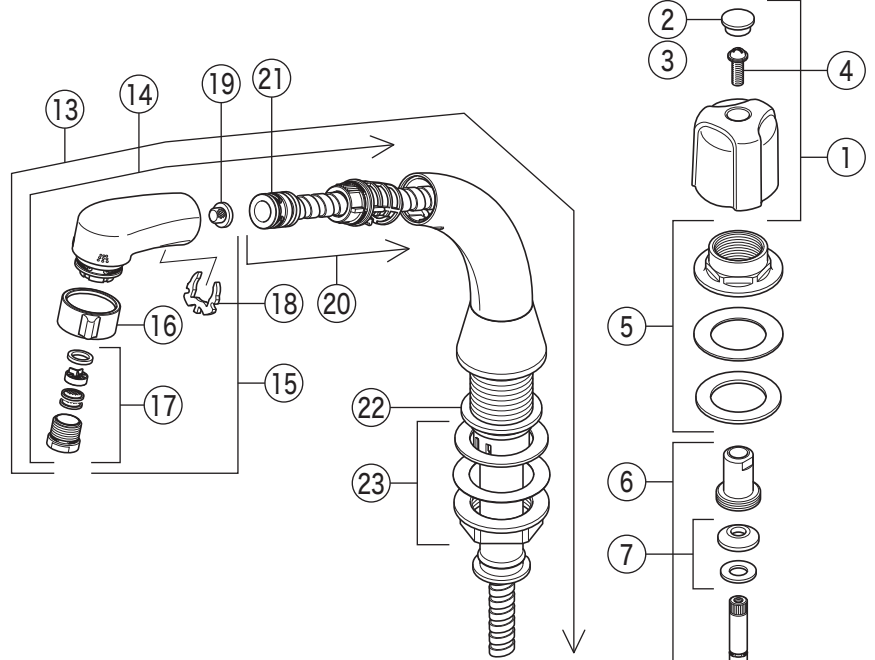

製品品番

KF15N2SL7

KF15N2SL7・KF15NZSL7

旧仕様①

旧仕様②

部品一覧表

KVK

番号	品番	品名	希望小売価格	税込価格	備考
1	PZK1ED-2	EDハンドルセット	¥1,180	¥1,298	
2	ZK3ED	青キャップ	¥200	¥220	
3	ZK3EDR	赤キャップ	¥200	¥220	
4	ZK3A-16	丸小ねじ	¥140	¥154	
5	ZK179FS	フランジセット	¥3,250	¥3,575	
6	Z240N	止水スピンドルセット	¥1,110	¥1,221	
7	PZK127	水栓上部パッキンセット	¥230	¥253	
8	PZK4E-15	こま(2ヶ入)	¥330	¥363	
9	PZK126	アングル接続パッキン	¥330	¥363	
10	ZKF17	接続ナット	¥500	¥550	
11	Z352	プラグ	¥2,010	¥2,211	
12	ZKF80	シャワーホース接続パッキン	¥100	¥110	
13	Z8007ST	シャワースタンドセット	¥26,400	¥29,040	
14	Z8007FH	シャワーセット	¥15,400	¥16,940	
15	Z8007H	シャワーヘッド	¥5,800	¥6,380	
16	Z350696	シャワーフェイス	¥1,780	¥1,958	
17	Z8007CPS	シャワー先端部一式	¥2,310	¥2,541	
18	Z420816	クリップ	¥250	¥275	
19	Z411419	ストレーナ	¥250	¥275	
20	Z420805	シャワーホース	¥11,500	¥12,650	
21	PZ410770	Vパッキン	¥120	¥132	
22	Z42341	シートパッキン	¥230	¥253	
23	Z234-1	締付ナットセット	¥550	¥605	
24	Z420464	カプラー(W16-20)	¥3,630	¥3,993	
旧仕様					
25	Z597	スライドシャワースタンドセット			廃番商品
26	Z589M	洗髪シャワーセット	¥16,200	¥17,820	
27	Z600	シャワーヘッド	¥5,100	¥5,610	
28	Z410297CPS	シャワーフェイスセット	¥1,930	¥2,123	
29	Z410298	シャワーホース1.2m	¥11,700	¥12,870	
30	Z43541	シートパッキン	¥140	¥154	
31	Z350	カプラー(W18-20)	¥3,430	¥3,773	
旧仕様					
32	Z824	スライドシャワースタンドセット	¥26,400	¥29,040	
33	Z826	洗髪シャワーセット(W18-20)	¥15,400	¥16,940	
34	Z825	シャワーヘッド	¥5,100	¥5,610	
35	Z411636CPS	シャワーフェイスセット	¥1,880	¥2,068	
36	Z411714	シャワーホース1.1m	¥10,600	¥11,660	
寒冷地用(KF15NZSL7)					
37	Z240NK	止水スピンドルセット	¥1,460	¥1,606	
38	PZK4K-15	ビス止用こまパッキンセット(2ヶ入)	¥370	¥407	
39	Z420467	水抜きカプラー(W16-20)	¥4,770	¥5,247	
旧仕様					
40	ZKF141PWN2	水抜きユニット(W18-20)	¥9,370	¥10,307	