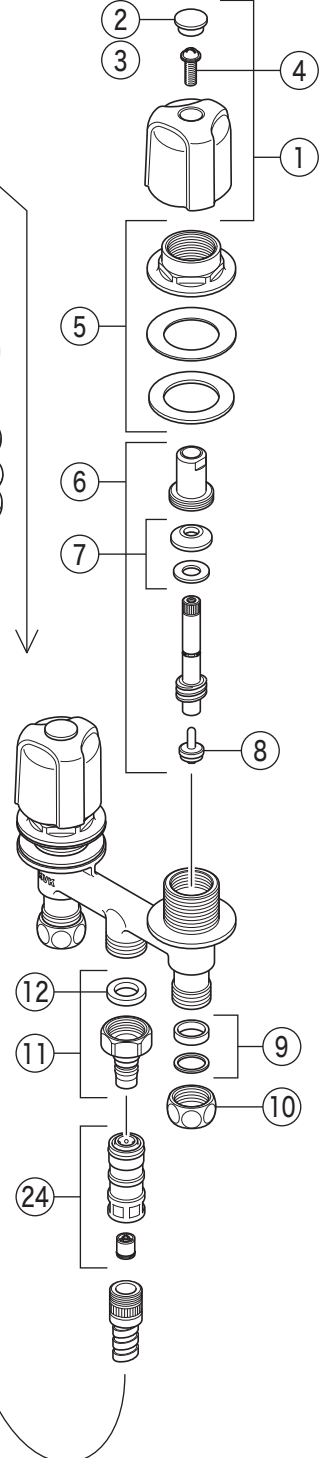

製品品番

KF15N2SL7

KF15N2SL7・KF15NZSL7

旧仕様①

旧仕様②

部品一覧表

KVK

番号	品番	品名	希望小売価格	税込価格	備考
1	PZK1ED-2	EDハンドルセット	¥1,180	¥1,298	
2	ZK3ED	青キャップ	¥200	¥220	
3	ZK3EDR	赤キャップ	¥200	¥220	
4	ZK3A-16	丸小ねじ	¥140	¥154	
5	ZK179FS	フランジセット	¥3,250	¥3,575	
6	Z240N	止水スピンドルセット	¥1,110	¥1,221	
7	PZK127	水栓上部パッキンセット	¥230	¥253	
8	PZK4E-15	こま(2ヶ入)	¥330	¥363	
9	PZK126	アングル接続パッキン	¥330	¥363	
10	ZKF17	接続ナット	¥500	¥550	
11	Z352	プラグ	¥2,010	¥2,211	
12	ZKF80	シャワーホース接続パッキン	¥100	¥110	
13	Z8007ST	シャワースタンドセット	¥26,400	¥29,040	
14	Z8007FH	シャワーセット	¥15,400	¥16,940	
15	Z8007H	シャワーヘッド	¥5,800	¥6,380	
16	Z350696	シャワーフェイス	¥1,780	¥1,958	
17	Z8007CPS	シャワー先端部一式	¥2,310	¥2,541	
18	Z420816	クリップ	¥250	¥275	
19	Z411419	ストレーナ	¥250	¥275	
20	Z420805	シャワーホース	¥11,500	¥12,650	
21	PZ410770	Vパッキン	¥120	¥132	
22	Z42341	シートパッキン	¥230	¥253	
23	Z234-1	締付ナットセット	¥550	¥605	
24	Z420464	カプラー(W16-20)	¥3,630	¥3,993	
旧仕様					
25	Z597	スライドシャワースタンドセット			廃番商品
26	Z589M	洗髪シャワーセット	¥16,200	¥17,820	
27	Z600	シャワーヘッド	¥5,100	¥5,610	
28	Z410297CPS	シャワーフェイスセット	¥1,930	¥2,123	
29	Z410298	シャワーホース1.2m	¥11,700	¥12,870	
30	Z43541	シートパッキン	¥140	¥154	
31	Z350	カプラー(W18-20)	¥3,430	¥3,773	
旧仕様					
32	Z824	スライドシャワースタンドセット	¥26,400	¥29,040	
33	Z826	洗髪シャワーセット(W18-20)	¥15,400	¥16,940	
34	Z825	シャワーヘッド	¥5,100	¥5,610	
35	Z411636CPS	シャワーフェイスセット	¥1,880	¥2,068	
36	Z411714	シャワーホース1.1m	¥10,600	¥11,660	
寒冷地用(KF15NZSL7)					
37	Z240NK	止水スピンドルセット	¥1,460	¥1,606	
38	PZK4K-15	ビス止用こまパッキンセット(2ヶ入)	¥370	¥407	
39	Z420467	水抜きカプラー(W16-20)	¥4,770	¥5,247	
旧仕様					
40	ZKF141PWN2	水抜きユニット(W18-20)	¥9,370	¥10,307	