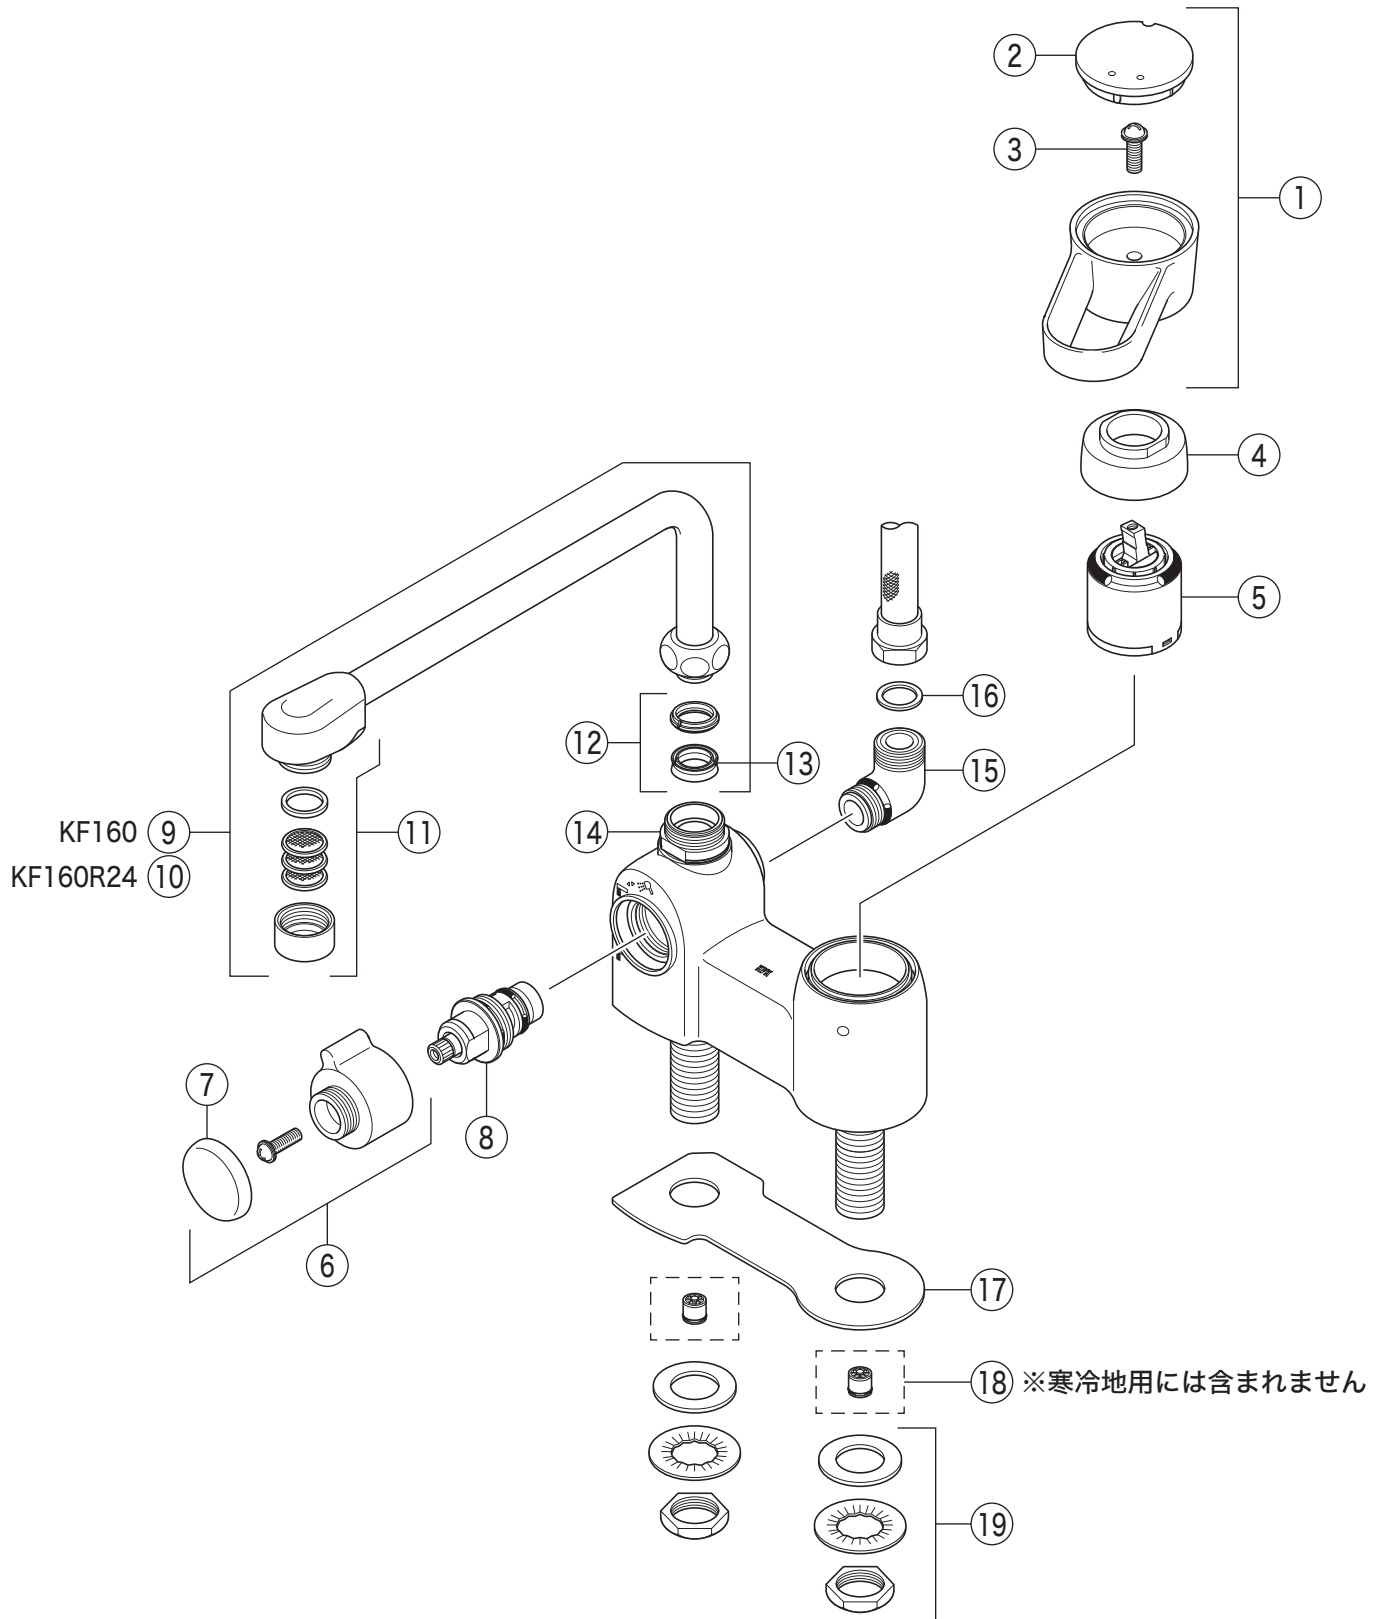

KF160

KF160(Z)・KF160(Z)R24・KF160(Z)M

部品一覧表

KVK

番号	品番	品名	希望小売価格	税込価格	備考
1	ZK1S160B	レバーハンドルセット グレー			廃番商品
2	ZK3S160G	キャップ メッキ			廃番商品
3	Z44482	丸小ねじ	¥ 140	¥ 154	
4	ZKM113N	カートリッジ締付ナット	¥ 1,780	¥ 1,958	
5	PZKM110A	カートリッジ	¥ 7,210	¥ 7,931	
6	ZK1F160B	シャワー切換レバー グレー	¥ 1,470	¥ 1,617	
7	ZK3F600	キャップ メッキ	¥ 660	¥ 726	
8	Z827	切換弁ユニット	¥ 3,510	¥ 3,861	
9	Z828B-19	吐水口 L=190	¥ 5,350	¥ 5,885	
10	Z828B-24	吐水口 L=240	¥ 5,790	¥ 6,369	
11	Z511BGCP	吐水口先端部一式	¥ 2,610	¥ 2,871	
12	PZ42	パッキンセット	¥ 320	¥ 352	
13	ZK121-13	Xパッキン	¥ 140	¥ 154	
14	Z411459	吐水口ジョイント	¥ 590	¥ 649	
15	Z76JG	シャワーエルボ グレー	¥ 2,350	¥ 2,585	
16	ZKF80	シャワーホース接続パッキン	¥ 100	¥ 110	
17	Z411768	シートパッキン	¥ 430	¥ 473	
18	Z651	逆止弁	¥ 460	¥ 506	
19	PZK105	立水栓菊座ナットセット	¥ 470	¥ 517	
寒冷地用 (KF160Z ・ KF160ZR24 ・ KF160ZM)					
寒冷地用には、18 の Z651 逆止弁はついておりません。					