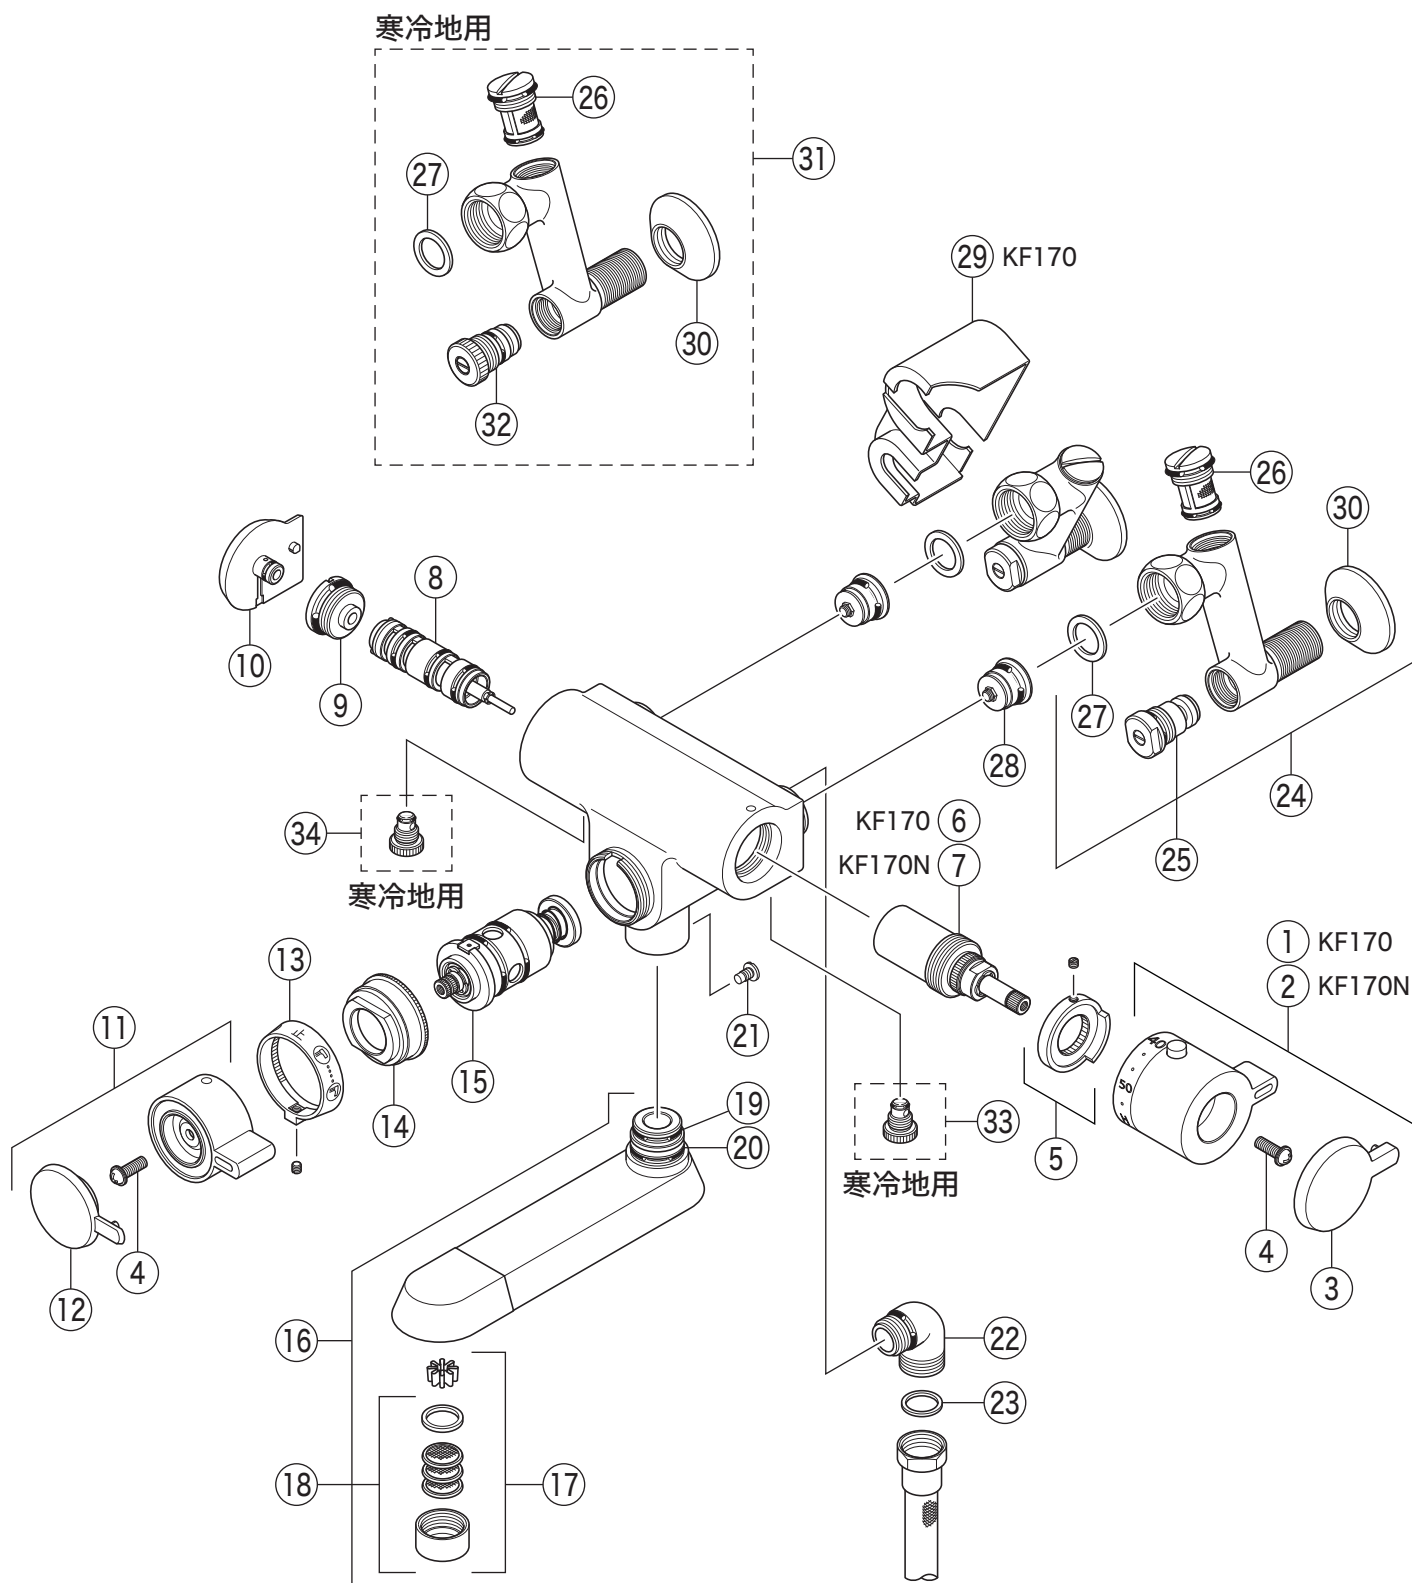

KF170

KF170(Z)・KF170(Z)N

部品一覧表

KVK

番号	品番	品名	希望小売価格	税込価格	備考
1	ZK1T170	温調ハンドルセット(高温カット)	¥3,540	¥3,894	
2	ZK1T170N	温調ハンドルセット			廃番商品
3	ZK3T170	キャップ			廃番商品
4	Z43930	丸小ねじ	¥140	¥154	
5	Z564	ストップカラーユニット	¥1,980	¥2,178	
6	Z561	温調ボンネットユニット(高温カット)			廃番商品
7	Z561N	温調ボンネットユニット			廃番商品
8	Z569	サーモスタットカートリッジ	¥10,000	¥11,000	
9	Z49674	ふた	¥590	¥649	
10	Z571	サイドキャップ	¥1,380	¥1,518	
11	ZK1F170	切換ハンドルセット	¥3,080	¥3,388	
12	ZK3F170	切換ハンドルキャップ	¥1,060	¥1,166	
13	Z563	切換カラー	¥950	¥1,045	
14	Z562	セレーションリング			廃番商品
15	Z568	切換ボンネット	¥8,690	¥9,559	
16	Z551-15	吐水口 L=150			廃番商品
17	Z520CP	吐水口先端部一式	¥1,520	¥1,672	
18	PZ520CP3	整流器キャップセット	¥1,500	¥1,650	
19	Z42196	Oリング A14	¥230	¥253	
20	Z654013	Oリング P22	¥250	¥275	
21	Z49616	棒先トラス小ねじ	¥190	¥209	
22	Z76JG	シャワーエルボ グレー	¥2,350	¥2,585	
23	ZKF80	シャワーホース接続パッキン	¥100	¥110	
24	Z421	ソケットセット(2ヶ入)	¥14,740	¥16,214	限定在庫品
25	ZKF60N2	流量調節止水弁	¥1,170	¥1,287	
26	ZKF59L	ソケット部ストレーナ	¥1,470	¥1,617	
27	PZKF79-15	ソケット部接続パッキン(2ヶ入)	¥230	¥253	
28	Z402	逆止弁	¥970	¥1,067	
29	Z570	ソケットカバー	¥1,910	¥2,101	
30	ZKF1	送り座	¥670	¥737	
寒冷地用(KF170Z・KF170ZN)					
31	Z421W	ソケットセット(2ヶ入)	¥17,160	¥18,876	限定在庫品
32	Z89N	流量調節止水弁	¥1,170	¥1,287	
33	PZ403	水抜きスピンドル(水側)	¥610	¥671	
34	Z403L	水抜きスピンドル(湯側)	¥780	¥858	