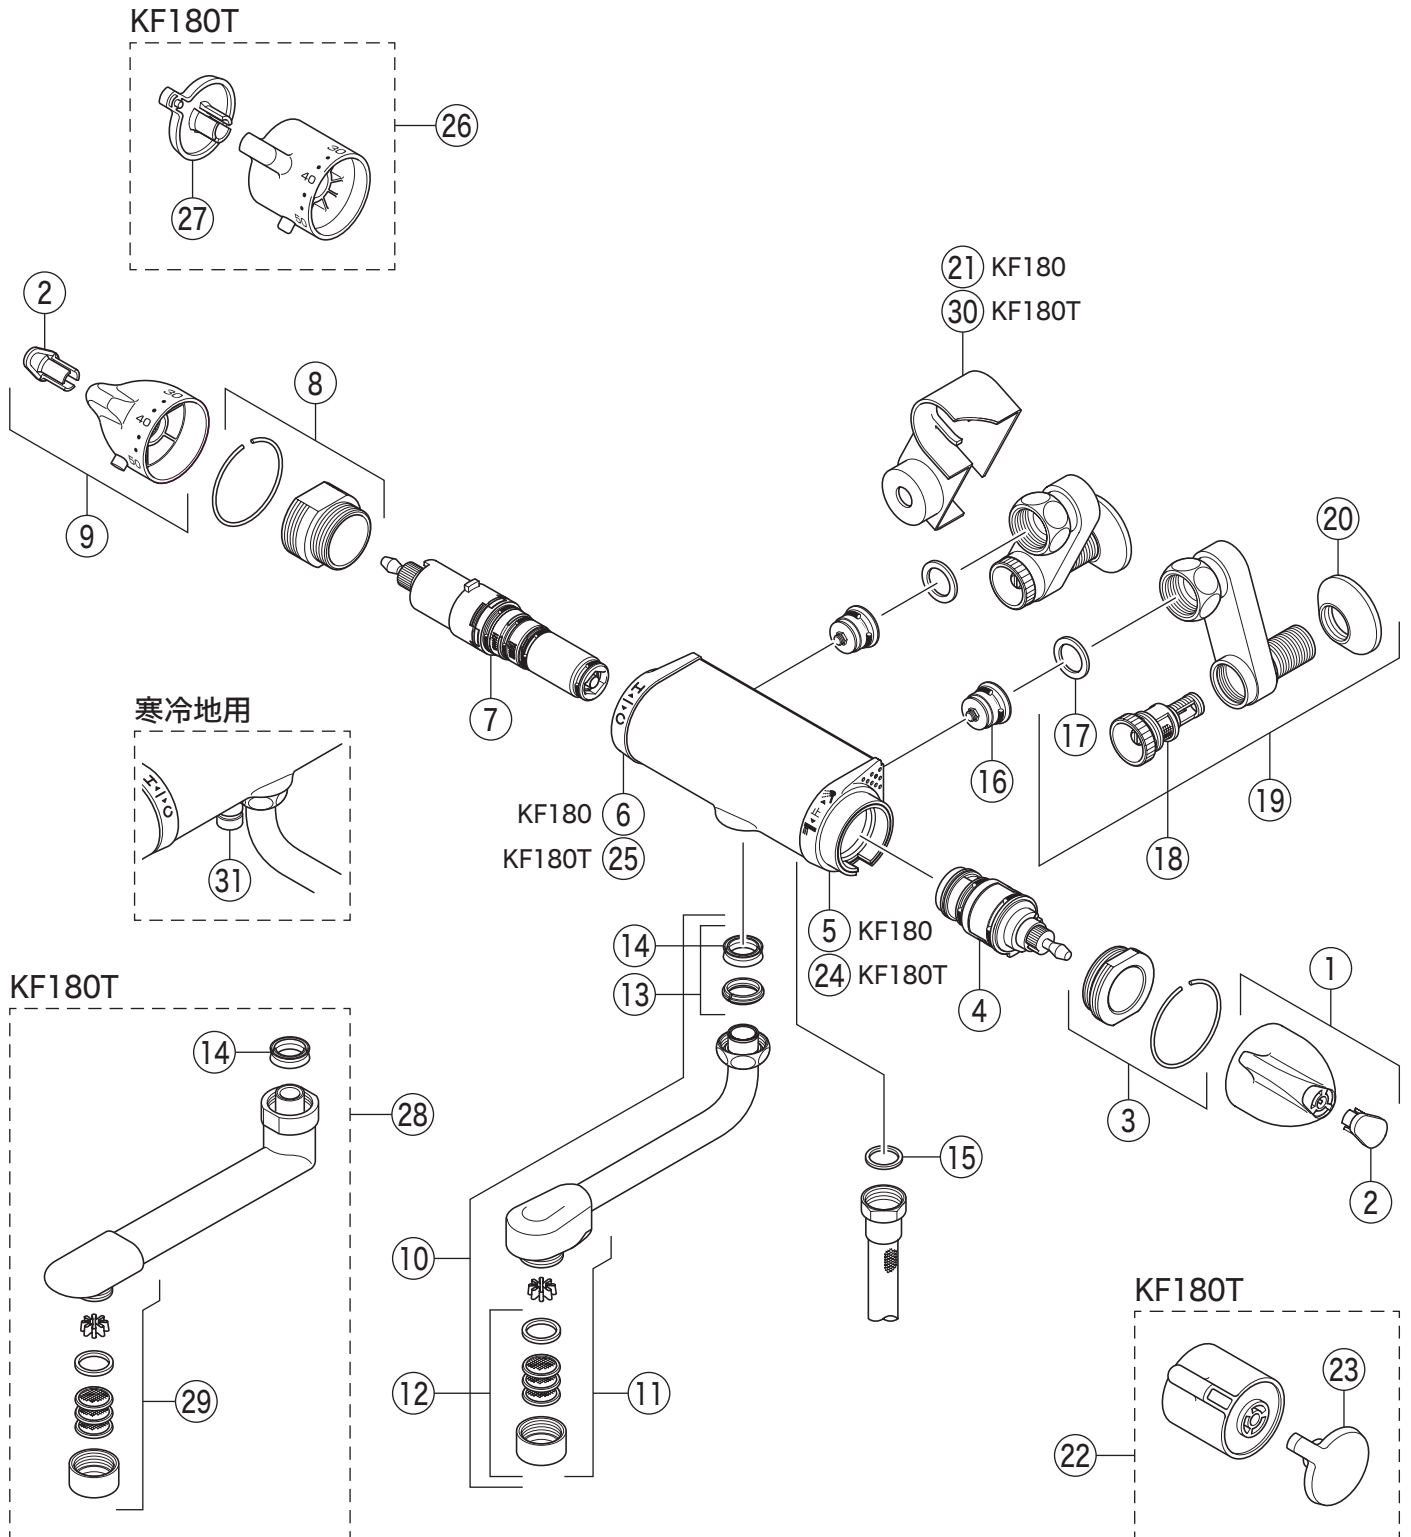

KF180

KF180(W)・KF180(W)T

# 部品一覧表

KVK

番号	品番	品名	希望小売価格	税込価格	備考
1	ZK1F180	切換ハンドルセット	¥1,400	¥1,540	
2	ZK3T180	キャップ	¥190	¥209	
3	ZK1D180F	切換側ナットセット	¥890	¥979	
4	PZ669	切換弁ユニット	¥5,810	¥6,391	
5	Z675	切換カラー	¥610	¥671	
6	Z676	温調カラー	¥610	¥671	
7	PZ671	サーモスタットカートリッジ	¥13,530	¥14,883	
8	ZK1D180T	温調側ナットセット	¥1,170	¥1,287	
9	ZK1T180	温調ハンドルセット	¥2,040	¥2,244	
10	PZ511-15	吐水口 L=150	¥2,760	¥3,036	
11	Z511CP	吐水口先端部一式	¥2,640	¥2,904	
12	PZ511CP3	整流器キャップセット	¥1,180	¥1,298	
13	PZ42	パッキンセット	¥320	¥352	
14	ZK121-13	Xパッキン	¥140	¥154	
15	ZKF80	シャワーホース接続パッキン	¥100	¥110	
16	Z402	逆止弁	¥970	¥1,067	
17	PZKF79-15	ソケット部接続パッキン(2ヶ入)	¥230	¥253	
18	Z673	ストレーナ付流量調節止水弁	¥1,850	¥2,035	
19	Z668	ソケットセット(2ヶ入)	¥14,740	¥16,214	
20	ZKF1	送り座	¥670	¥737	
21	Z674	ソケットカバー	¥1,910	¥2,101	
KF180T仕様					
22	ZK1F180T	切換ハンドルセット	¥3,070	¥3,377	
23	ZK3F180T	キャップ	¥1,450	¥1,595	
24	Z677	切換カラー	¥610	¥671	
25	Z678	温調カラー	¥610	¥671	
26	ZK1T180T	温調ハンドルセット	¥3,250	¥3,575	
27	ZK3T180T	キャップ	¥1,420	¥1,562	
28	Z819-15	吐水口 L=150	¥5,470	¥6,017	
29	Z819BCP	吐水口先端部一式	¥2,640	¥2,904	
30	Z674B	ソケットカバー	¥1,910	¥2,101	
寒冷地用(KF180W・KF180WT)					
31	Z633	水抜きジョイントセット	¥2,380	¥2,618	