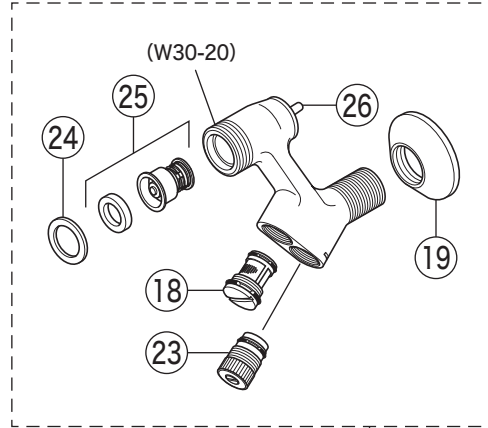

KF19C

KF19(W)C・KF19W3ZC

寒冷地用(KF19W3ZC)

寒冷地用(KF19WC)

部品一覧表

KVK

番号	品番	品名	希望小売価格	税込価格	備考
1	ZK1T19C	温調ハンドルセット			廃番商品
2	ZK3T19C	キャップ			廃番商品
3	Z43930	丸小ねじ	¥ 140	¥ 154	
4	ZK173B	温調カラー			廃番商品
5	Z406	温調ボンネットユニット	¥ 4,860	¥ 5,346	
6	PZKF112	サーモスタットカートリッジ			廃番商品
7	ZK1F19C	切換ハンドルセット			廃番商品
8	PZKF58	切換弁ユニット	¥ 4,480	¥ 4,928	
9	ZK121-20	Xパッキン	¥ 200	¥ 220	
10	PZKM16-15	吐水口 L=150			廃番商品
11	ZK121-13	Xパッキン	¥ 140	¥ 154	
12	PZKF66N	シャワーエルボ 金属	¥ 2,600	¥ 2,860	
13	ZKF80	シャワーホース接続パッキン	¥ 100	¥ 110	
14	PZKF79-15	ソケット部接続パッキン (2ヶ入)	¥ 230	¥ 253	
15	PZ573	逆止弁 (2ヶ入)	¥ 1,010	¥ 1,111	
16	ZKF60N	流量調節止水弁	¥ 1,170	¥ 1,287	
17	ZKM66	ソケットセット (2ヶ入) (PJ3/4)	¥ 14,740	¥ 16,214	
18	PZKF59N	ソケット部ストレーナ	¥ 1,550	¥ 1,705	
19	ZKF1	送り座	¥ 670	¥ 737	
寒冷地用 (KF19WC)					
20	PZKF191	水抜きスピンドル	¥ 580	¥ 638	
21	ZKM66W	ソケットセット (2ヶ入) (PJ3/4)	¥ 17,160	¥ 18,876	
寒冷地用 (KF19W3ZC)					
22	ZKM115	ソケットセット (2ヶ入) (W30-20)			廃番商品
23	Z89	流量調節止水弁	¥ 1,210	¥ 1,331	
24	Z94	ソケット部接続パッキン	¥ 200	¥ 220	
25	Z428	逆止弁	¥ 1,080	¥ 1,188	
26	Z91	逆止解除ボタンセット	¥ 890	¥ 979	
温調ロック機能がついております。					