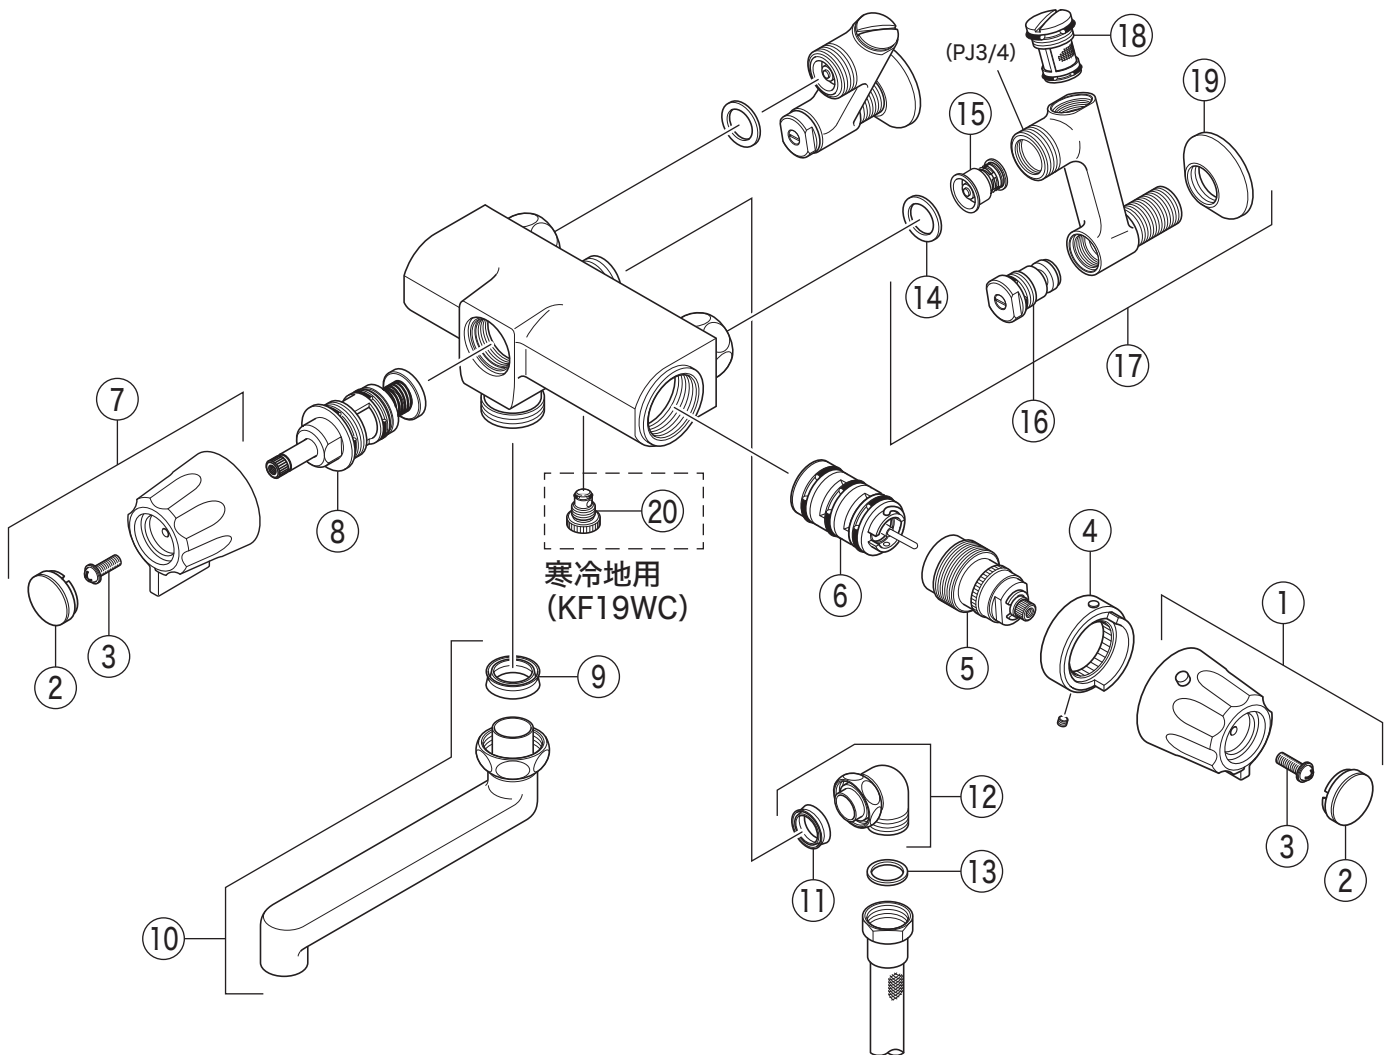

KF19C

KF19(W)C・KF19W3ZC

寒冷地用(KF19W3ZC)

寒冷地用(KF19WC)

部品一覧表

KVK

番号	品番	品名	希望小売価格	税込価格	備考
1	ZK1T19C	温調ハンドルセット			廃番商品
2	ZK3T19C	キャップ			廃番商品
3	Z43930	丸小ねじ	¥ 140	¥ 154	
4	ZK173B	温調カラー			廃番商品
5	Z406	温調ボンネットユニット	¥ 4,860	¥ 5,346	
6	PZKF112	サーモスタットカートリッジ			廃番商品
7	ZK1F19C	切換ハンドルセット			廃番商品
8	PZKF58	切換弁ユニット	¥ 4,480	¥ 4,928	
9	ZK121-20	Xパッキン	¥ 200	¥ 220	
10	PZKM16-15	吐水口 L=150			廃番商品
11	ZK121-13	Xパッキン	¥ 140	¥ 154	
12	PZKF66N	シャワーエルボ 金属	¥ 2,600	¥ 2,860	
13	ZKF80	シャワーホース接続パッキン	¥ 100	¥ 110	
14	PZKF79-15	ソケット部接続パッキン (2ヶ入)	¥ 230	¥ 253	
15	PZ573	逆止弁 (2ヶ入)	¥ 1,010	¥ 1,111	
16	ZKF60N	流量調節止水弁	¥ 1,170	¥ 1,287	
17	ZKM66	ソケットセット (2ヶ入) (PJ3/4)	¥ 14,740	¥ 16,214	
18	PZKF59N	ソケット部ストレーナ	¥ 1,550	¥ 1,705	
19	ZKF1	送り座	¥ 670	¥ 737	
寒冷地用 (KF19WC)					
20	PZKF191	水抜きスピンドル	¥ 580	¥ 638	
21	ZKM66W	ソケットセット (2ヶ入) (PJ3/4)	¥ 17,160	¥ 18,876	
寒冷地用 (KF19W3ZC)					
22	ZKM115	ソケットセット (2ヶ入) (W30-20)			廃番商品
23	Z89	流量調節止水弁	¥ 1,210	¥ 1,331	
24	Z94	ソケット部接続パッキン	¥ 200	¥ 220	
25	Z428	逆止弁	¥ 1,080	¥ 1,188	
26	Z91	逆止解除ボタンセット	¥ 890	¥ 979	
温調ロック機能がついております。					