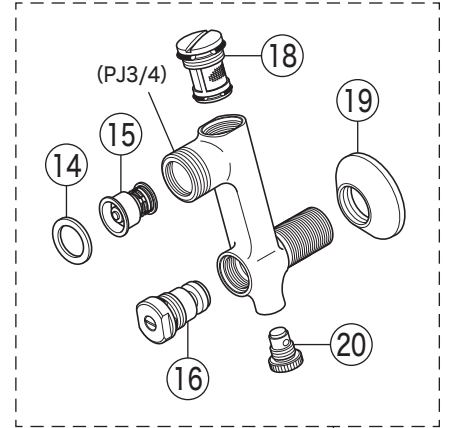

KF19C

KF19(W)C・KF19W3ZC

寒冷地用(KF19W3ZC)

寒冷地用(KF19WC)

部品一覧表

KVK

番号	品番	品名	希望小売価格	税込価格	備考
1	ZK1T19C	温調ハンドルセット			廃番商品
2	ZK3T19C	キャップ			廃番商品
3	Z43930	丸小ねじ	¥ 140	¥ 154	
4	ZK173B	温調カラー			廃番商品
5	Z406	温調ボンネットユニット	¥ 4,860	¥ 5,346	
6	PZKF112	サーモスタットカートリッジ			廃番商品
7	ZK1F19C	切換ハンドルセット			廃番商品
8	PZKF58	切換弁ユニット	¥ 4,480	¥ 4,928	
9	ZK121-20	Xパッキン	¥ 200	¥ 220	
10	PZKM16-15	吐水口 L=150			廃番商品
11	ZK121-13	Xパッキン	¥ 140	¥ 154	
12	PZKF66N	シャワーエルボ 金属	¥ 2,600	¥ 2,860	
13	ZKF80	シャワーホース接続パッキン	¥ 100	¥ 110	
14	PZKF79-15	ソケット部接続パッキン (2ヶ入)	¥ 230	¥ 253	
15	PZ573	逆止弁 (2ヶ入)	¥ 1,010	¥ 1,111	
16	ZKF60N	流量調節止水弁	¥ 1,170	¥ 1,287	
17	ZKM66	ソケットセット (2ヶ入) (PJ3/4)	¥ 14,740	¥ 16,214	
18	PZKF59N	ソケット部ストレーナ	¥ 1,550	¥ 1,705	
19	ZKF1	送り座	¥ 670	¥ 737	
寒冷地用 (KF19WC)					
20	PZKF191	水抜きスピンドル	¥ 580	¥ 638	
21	ZKM66W	ソケットセット (2ヶ入) (PJ3/4)	¥ 17,160	¥ 18,876	
寒冷地用 (KF19W3ZC)					
22	ZKM115	ソケットセット (2ヶ入) (W30-20)			廃番商品
23	Z89	流量調節止水弁	¥ 1,210	¥ 1,331	
24	Z94	ソケット部接続パッキン	¥ 200	¥ 220	
25	Z428	逆止弁	¥ 1,080	¥ 1,188	
26	Z91	逆止解除ボタンセット	¥ 890	¥ 979	
温調ロック機能がついております。					