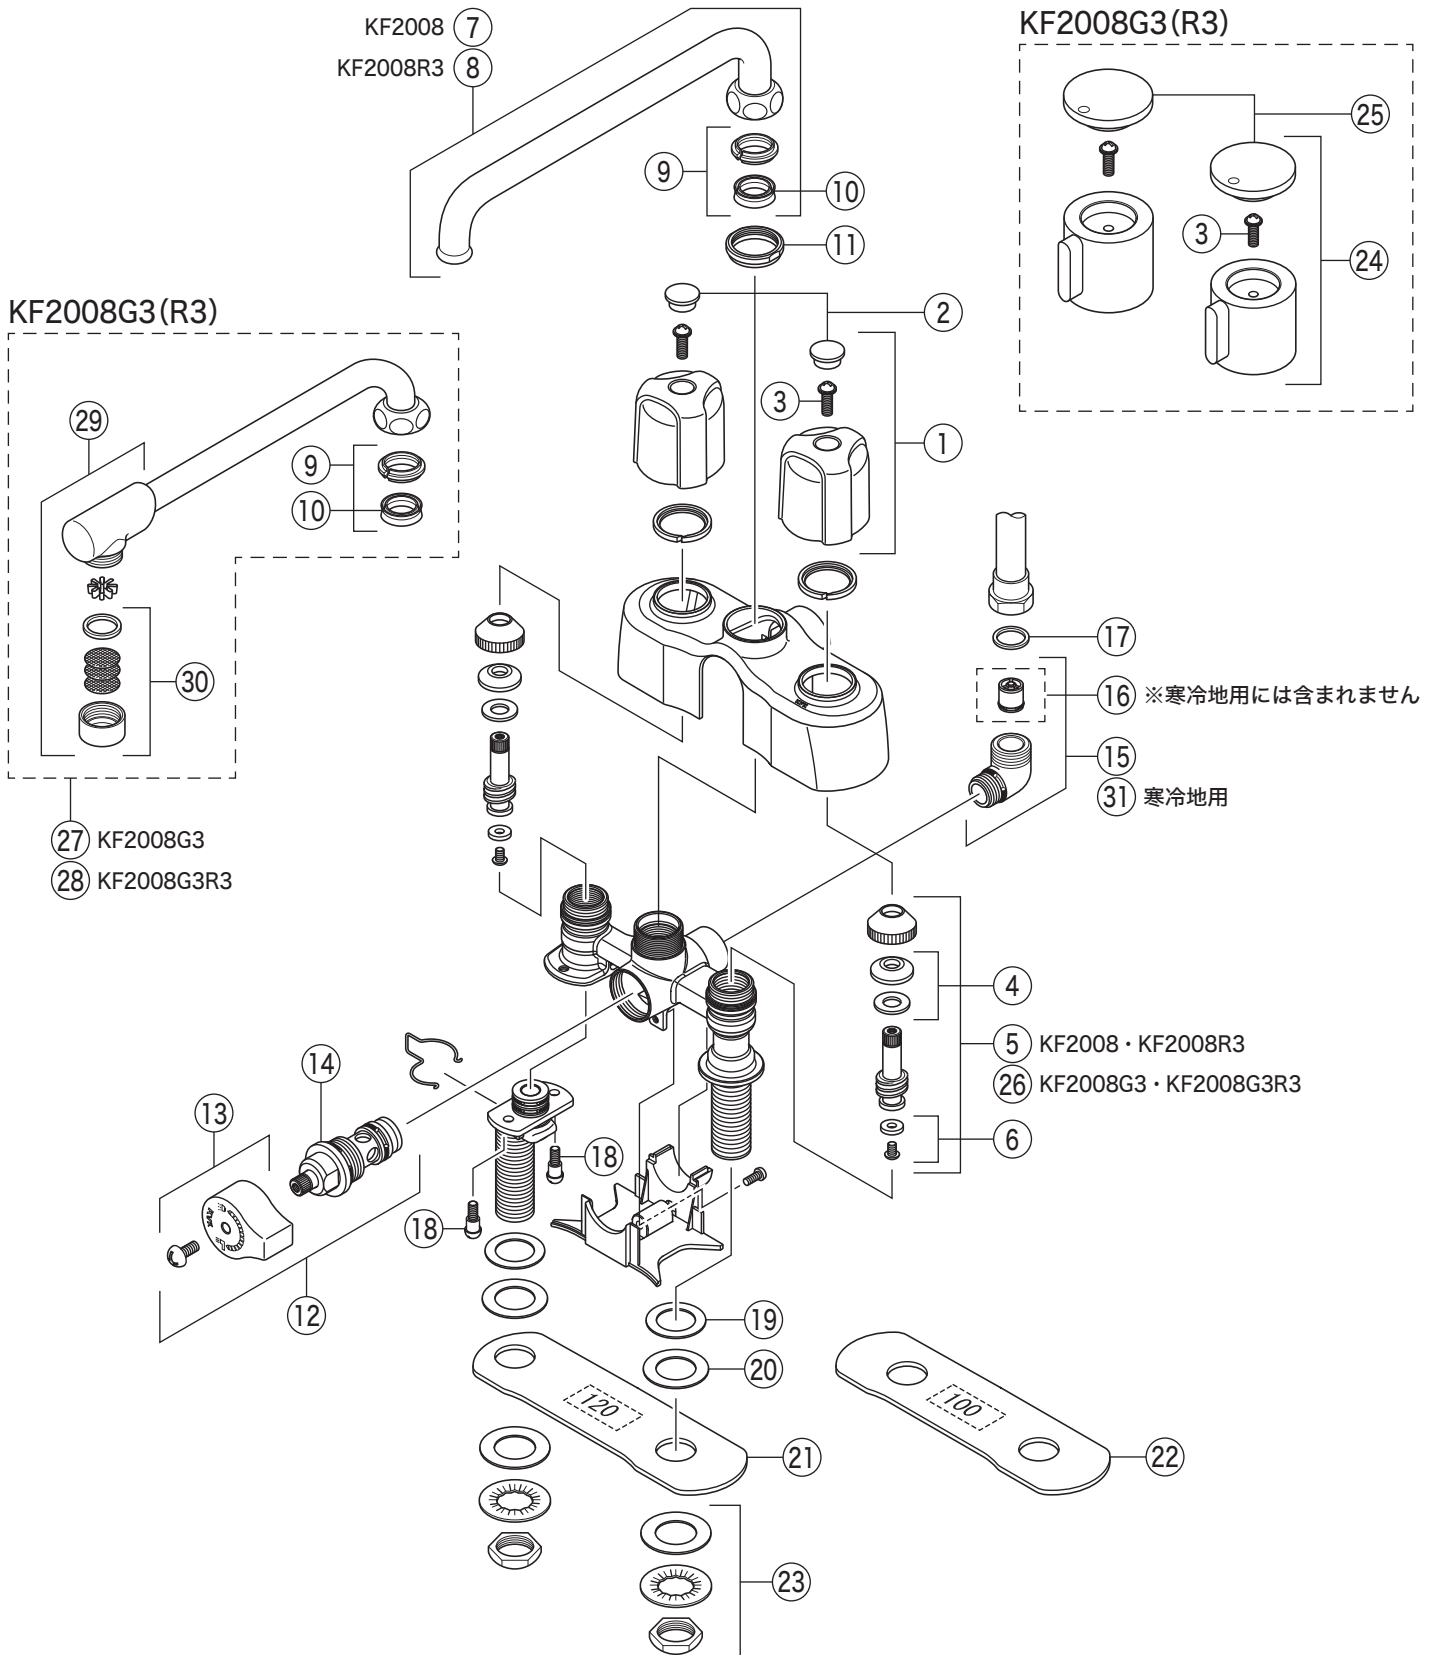

製品  
品番

KF2008

KF2008(Z)・KF2008(Z)R3  
KF2008(Z)G3・KF2008(Z)G3R3

# 部品一覧表

KVK

番号	品番	品名	希望小売価格	税込価格	備考
1	PZK1ED-2	EDハンドルセット	¥1,180	¥1,298	
2	PZK3ED-2	キャップセット(湯・水)	¥350	¥385	
3	ZK3A-16	丸小ねじ	¥140	¥154	
4	PZK127	水栓上部パッキンセット	¥230	¥253	
5	PZK75K-13MN	ビス止スピンドルセット	¥680	¥748	
6	PZK4K-15	ビス止用こまパッキンセット(2ヶ入)	¥370	¥407	
7	ZK220-22	吐水口 L=220	¥2,480	¥2,728	
8	ZK220-30	吐水口 L=300	¥3,280	¥3,608	
9	PZ42	パッキンセット	¥320	¥352	
10	ZK121-13	Xパッキン	¥140	¥154	
11	Z416207	吐水口リング	¥450	¥495	
12	PZ489	シャワー切換レバー部一式	¥3,850	¥4,235	
13	PZ215	シャワー切換レバー(ビス付)	¥1,180	¥1,298	
14	PZ250	切換ボンネット	¥3,340	¥3,674	
15	Z76JY	シャワーエルボ 白	¥2,640	¥2,904	
16	ZKF91N	逆止弁	¥350	¥385	
17	ZKF80	シャワーホース接続パッキン	¥100	¥110	
18	Z416425	ビス	¥120	¥132	
19	Z416471	シートパッキン	¥90	¥99	
20	Z416423	平座金	¥140	¥154	
21	Z420923	シートパッキン 120mmピッチ	¥460	¥506	
22	Z420922	シートパッキン 100mmピッチ	¥460	¥506	
23	PZK105	立水栓菊座ナットセット	¥470	¥517	
KF2008G3・KF2008G3R3仕様					
24	ZK1W85S-2	止水ハンドルセット	¥1,640	¥1,804	
25	ZK3W85S-2	キャップセット(湯・水)	¥780	¥858	
26	Z045057	ビス止スピンドルセット	¥1,020	¥1,122	
27	Z5217-24	吐水口 L=240	¥5,800	¥6,380	
28	Z5217-30	吐水口 L=300	¥6,310	¥6,941	
29	Z5217CP	吐水口先端部一式 白	¥2,610	¥2,871	
30	PZ511CP3	整流器キャップセット	¥1,180	¥1,298	
寒冷地用(KF2008Z・KF2008ZR3・KF2008ZG3・KF2008ZG3R3)					
31	PZ76J	シャワーエルボ 白	¥2,400	¥2,640	

寒冷地用には、16のZKF91N逆止弁はついておりません。