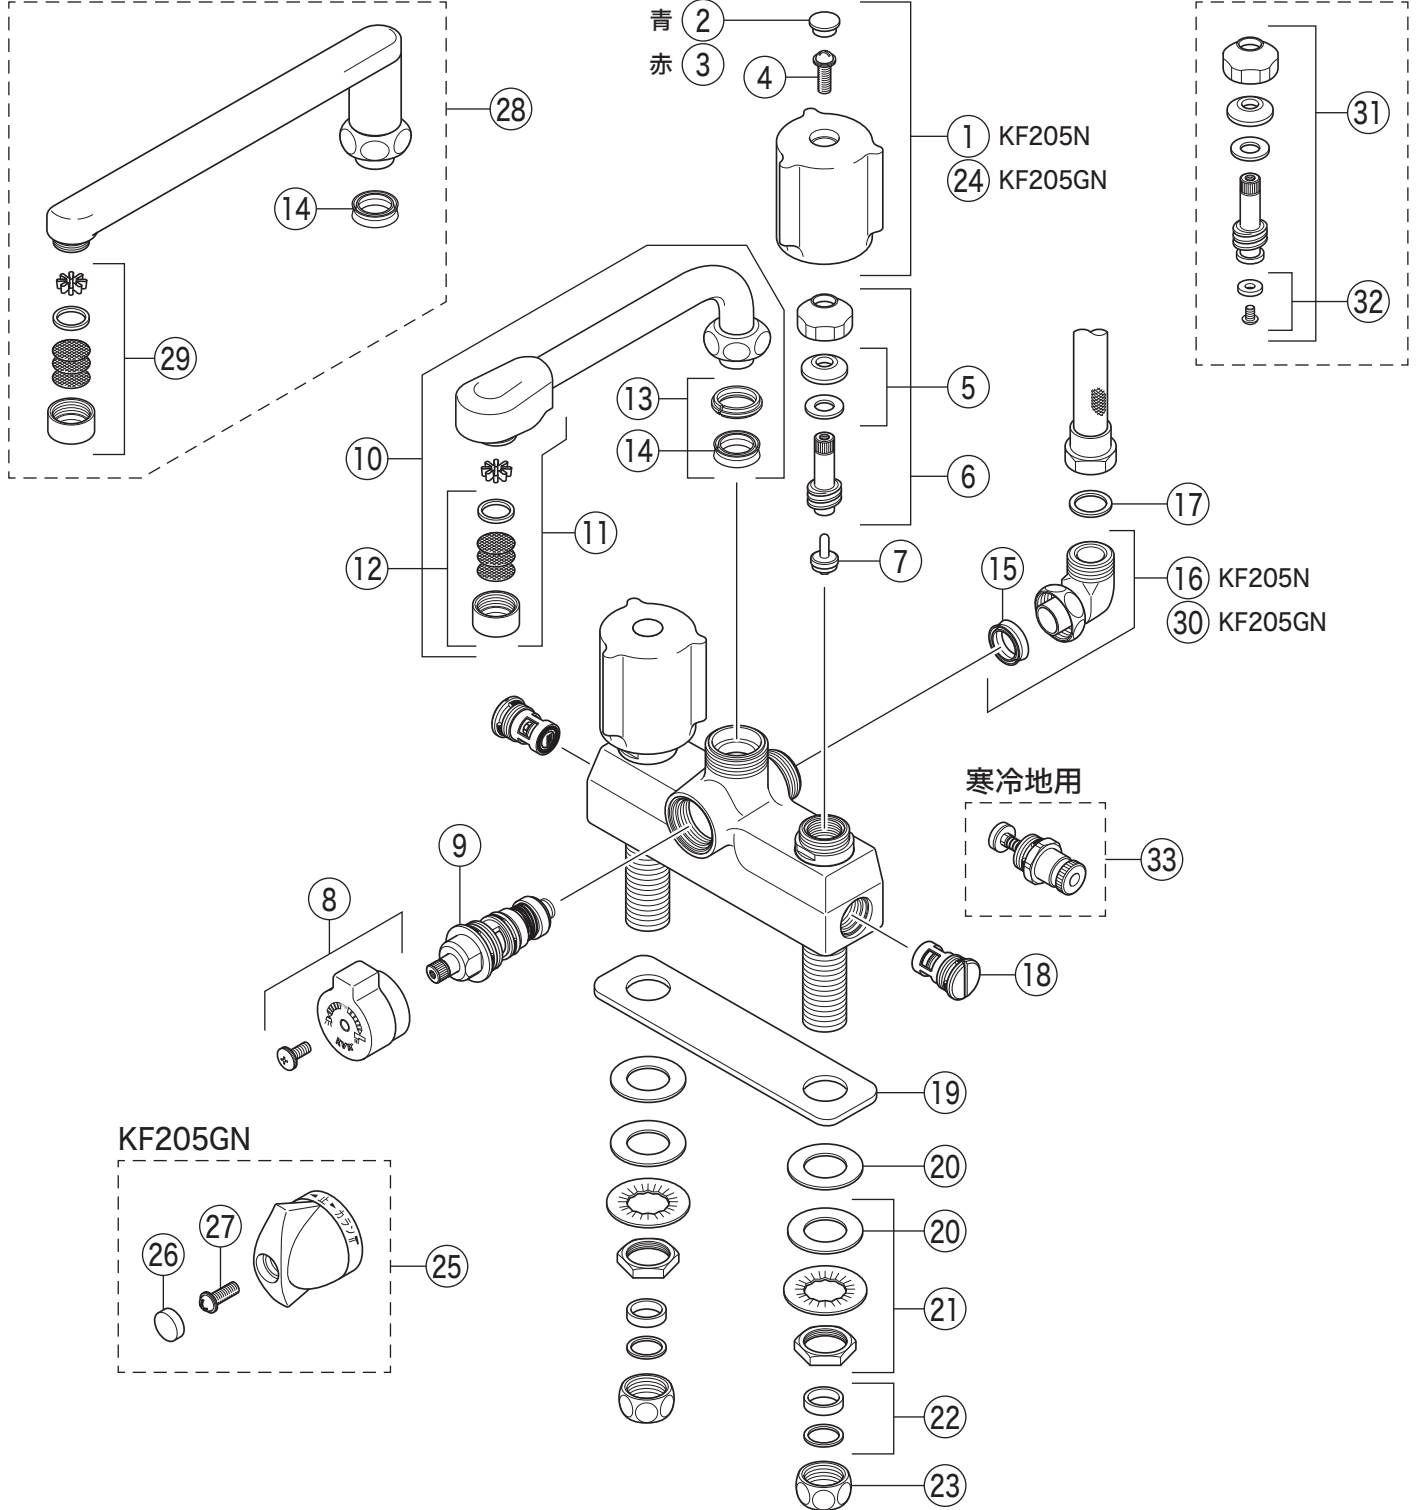

KF205GN

部品一覧表

KVK

番号	品番	品名	希望小売価格	税込価格	備考
1	PZK1W84-2	EGハンドルセット 白	¥1,180	¥1,298	
2	ZK3W84	青キャップ	¥170	¥187	
3	ZK3W84R	赤キャップ	¥170	¥187	
4	ZK3A-16	丸小ねじ	¥140	¥154	
5	PZK127	水栓上部パッキンセット	¥230	¥253	
6	PZK75-13MN1	スピンドルセット	¥580	¥638	
7	PZK4E-15	こま(2ヶ入)	¥330	¥363	
8	Z482A	シャワー切換レバー 白	¥1,420	¥1,562	
9	PZKF203	切換弁ユニット	¥3,910	¥4,301	
10	Z512-22	吐水口 L=220	¥7,180	¥7,898	
11	Z512CP	吐水口先端部一式	¥2,990	¥3,289	
12	PZ511CP3	整流器キャップセット	¥1,180	¥1,298	
13	PZ42-20	パッキンセット20mm	¥350	¥385	
14	ZK121-20	Xパッキン	¥200	¥220	
15	ZK121-13	Xパッキン	¥140	¥154	
16	PZKF66J	シャワーエルボ 白	¥2,630	¥2,893	
17	ZKF80	シャワーホース接続パッキン	¥100	¥110	
18	Z483N	ストレーナ付逆止弁	¥2,220	¥2,442	
19	Z42069	シートパッキン	¥610	¥671	
20	ZK27	パッキン	¥140	¥154	
21	PZK105	立水栓菊座ナットセット	¥470	¥517	
22	PZK126	アングル接続パッキン	¥330	¥363	
23	ZKF17	接続ナット	¥500	¥550	
KF205GN仕様					
24	PZK1W84G-2	EGハンドルセット メッキ	¥2,780	¥3,058	
25	Z205G2	シャワー切換レバー メッキ	¥2,530	¥2,783	
26	ZK3S311G	キャップ メッキ	¥280	¥308	
27	Z42931	丸小ねじ	¥140	¥154	
28	Z205-24	吐水口 L=240	¥10,200	¥11,220	
29	Z520CP	吐水口先端部一式	¥1,520	¥1,672	
30	ZKF66BJ	シャワーエルボ グレー	¥2,600	¥2,860	
寒冷地用 (KF205ZN・KF205ZGN)					
31	PZK75K-13MN1	ビス止スピンドルセット	¥680	¥748	
32	PZK4K-15	ビス止用こまパッキンセット(2ヶ入)	¥370	¥407	
33	Z296W	水抜き付逆止弁	¥5,370	¥5,907	