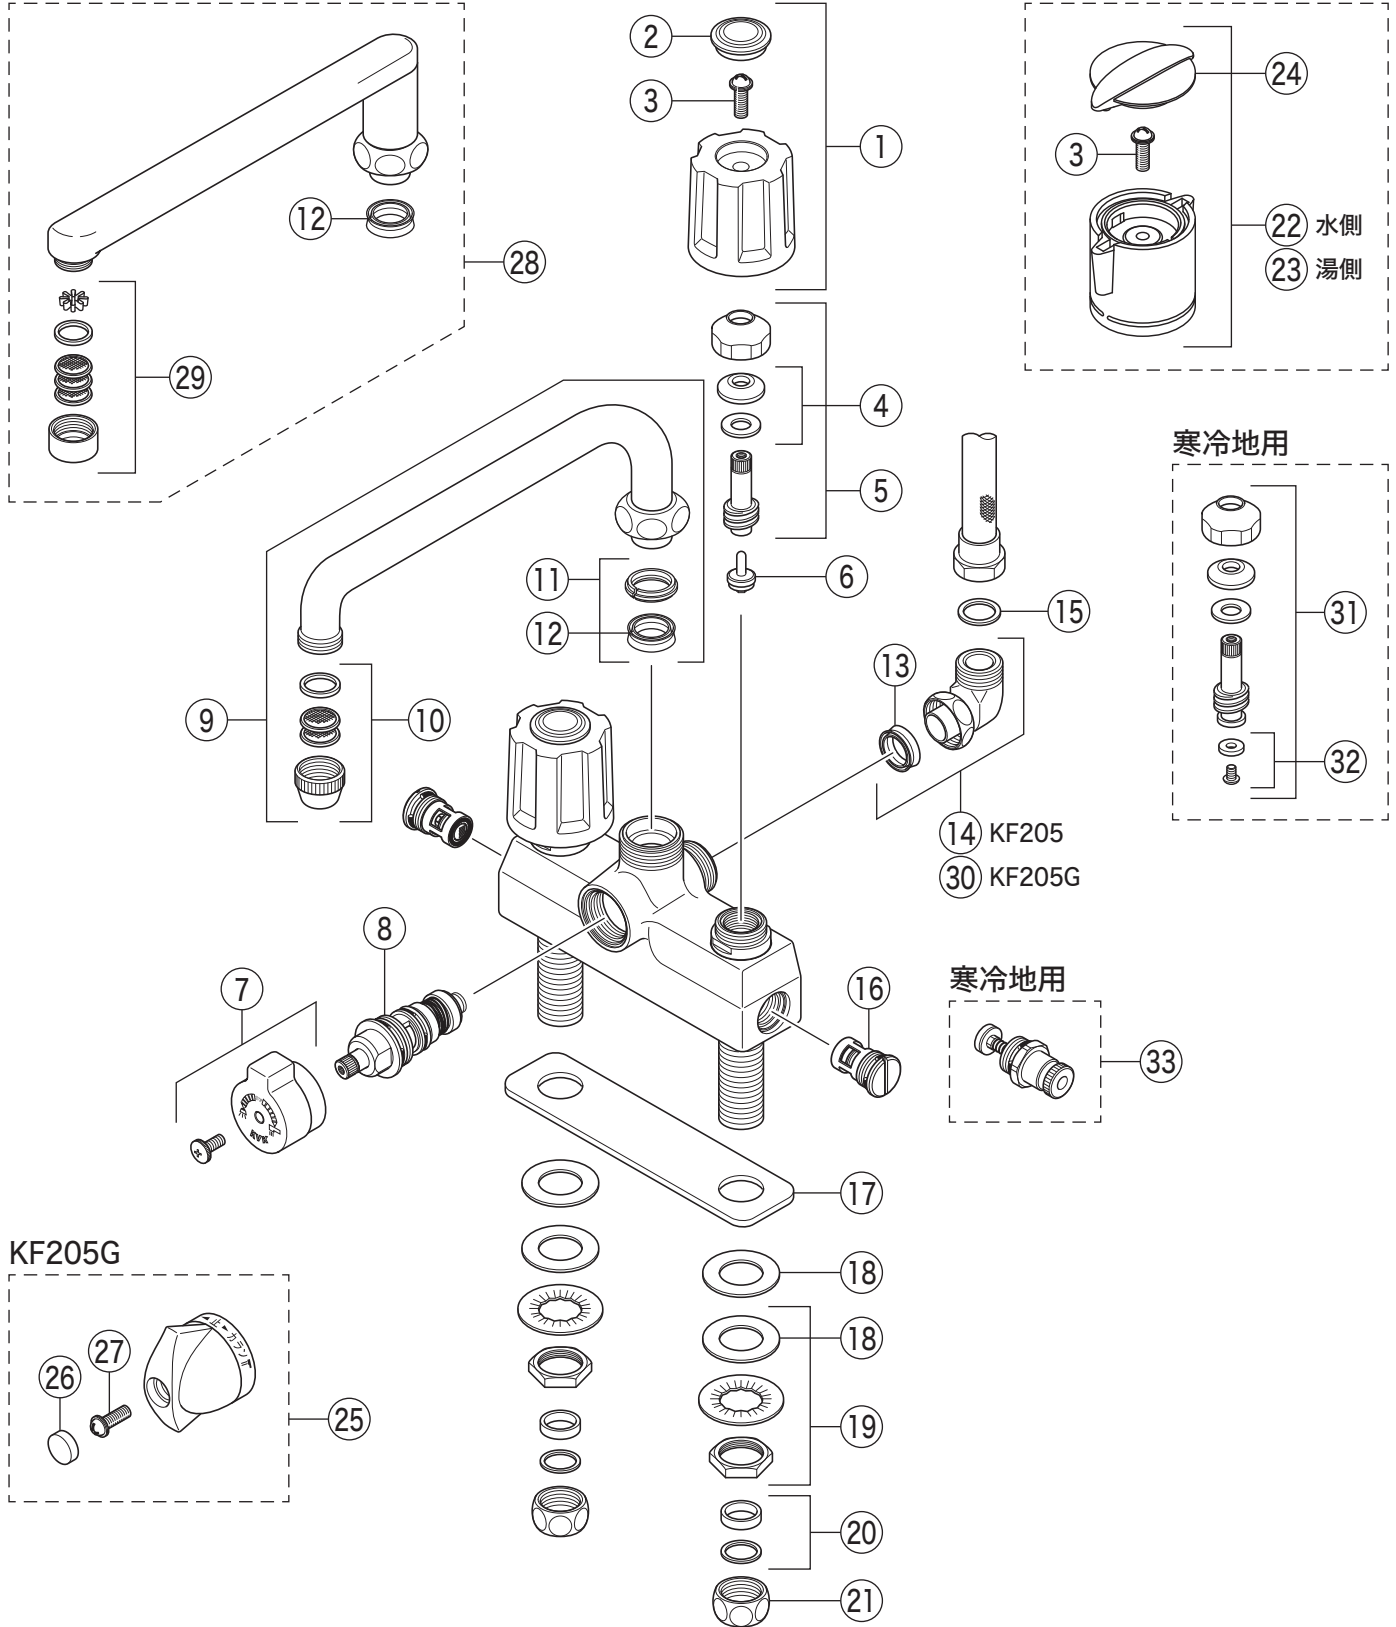

KF205

KF205(Z)・KF205(Z)G

KF205G

KF205G

番号	品番	品名	希望小売価格	税込価格	備考
1	PZK1GE-2	GEハンドルセット	¥1,390	¥1,529	
2	PZK3GE-2	キャップセット(湯・水)	¥850	¥935	
3	ZK3A-16	丸小ねじ	¥140	¥154	
4	PZK127	水栓上部パッキンセット	¥230	¥253	
5	PZK75-13MN1	スピンドルセット	¥580	¥638	
6	PZK4E-15	こま(2ヶ入)	¥330	¥363	
7	PZ482	シャワー切替レバー 白	¥1,420	¥1,562	
8	PZKF203	切替弁ユニット	¥3,910	¥4,301	
9	ZKM12-22	吐水口 L=220	¥5,290	¥5,819	
10	PZKM19	整流器セット	¥780	¥858	
11	PZ42-20	パッキンセット20mm	¥350	¥385	
12	ZK121-20	Xパッキン	¥200	¥220	
13	ZK121-13	Xパッキン	¥140	¥154	
14	PZKF66J	シャワーエルボ 白	¥2,630	¥2,893	
15	ZKF80	シャワーホース接続パッキン	¥100	¥110	
16	Z483N	ストレーナ付逆止弁	¥2,220	¥2,442	
17	Z42069	シートパッキン	¥610	¥671	
18	ZK27	パッキン	¥140	¥154	
19	PZK105	立水栓菊座ナットセット	¥470	¥517	
20	PZK126	アングル接続パッキン	¥330	¥363	
21	ZKF17	接続ナット	¥500	¥550	
KF205G仕様					
22	ZK1W83G2	止水ハンドルセット(水側)メッキ	¥2,860	¥3,146	
23	ZK1W83GR2	止水ハンドルセット(湯側)メッキ	¥2,860	¥3,146	
24	ZK3W83G2	キャップ メッキ	¥890	¥979	
25	Z205G2	シャワー切替レバー メッキ	¥2,530	¥2,783	
26	ZK3S311G	キャップ メッキ	¥280	¥308	
27	Z42931	丸小ねじ	¥140	¥154	
28	Z205-24	吐水口 L=240	¥10,200	¥11,220	
29	Z520CP	吐水口先端部一式	¥1,520	¥1,672	
30	ZKF66BJ	シャワーエルボ グレー	¥2,600	¥2,860	
寒冷地用(KF205Z・KF205ZG)					
31	PZK75K-13MN1	ビス止スピンドルセット	¥680	¥748	
32	PZK4K-15	ビス止用こまパッキンセット(2ヶ入)	¥370	¥407	
33	Z296W	水抜き付逆止弁	¥5,370	¥5,907	