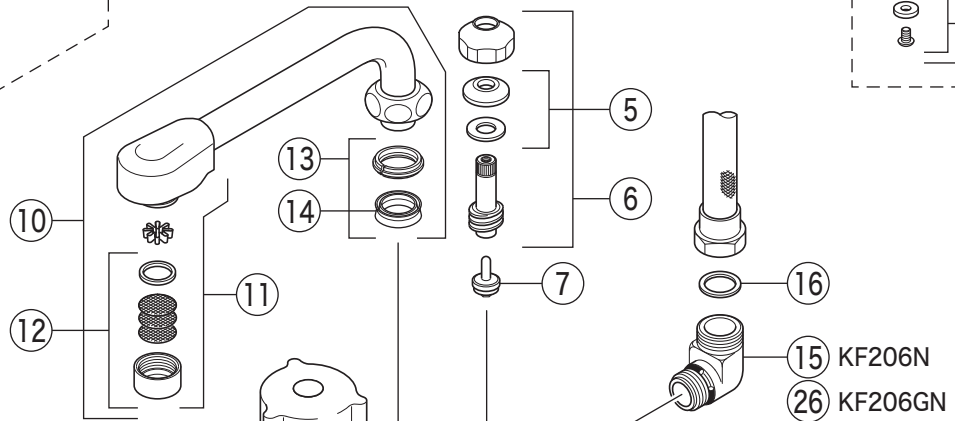

KF206GN

寒冷地用

KF206GN

部品一覧表

KVK

番号	品番	品名	希望小売価格	税込価格	備考
1	PZK1W84-2	EGハンドルセット 白	¥1,180	¥1,298	
2	ZK3W84	青キャップ	¥170	¥187	
3	ZK3W84R	赤キャップ	¥170	¥187	
4	ZK3A-16	丸小ねじ	¥140	¥154	
5	PZK127	水栓上部パッキンセット	¥230	¥253	
6	PZK75-13MN1	スピンドルセット	¥580	¥638	
7	PZK4E-15	こま(2ヶ入)	¥330	¥363	
8	Z482A	シャワー切換レバー 白	¥1,420	¥1,562	
9	PZKF203	切換弁ユニット	¥3,910	¥4,301	
10	Z512-22	吐水口 L=220	¥7,180	¥7,898	
11	Z512CP	吐水口先端部一式	¥2,990	¥3,289	
12	PZ511CP3	整流器キャップセット	¥1,180	¥1,298	
13	PZ42-20	パッキンセット20mm	¥350	¥385	
14	ZK121-20	Xパッキン	¥200	¥220	
15	PZ76J	シャワーエルボ 白	¥2,400	¥2,640	
16	ZKF80	シャワーホース接続パッキン	¥100	¥110	
17	Z483N	ストレーナ付逆止弁	¥2,220	¥2,442	
18	Z49507	シートパッキン	¥580	¥638	
19	PZK105	立水栓菊座ナットセット	¥470	¥517	
KF206GN仕様					
20	PZK1W84G-2	EGハンドルセット メッキ	¥2,780	¥3,058	
21	Z205G2	シャワー切換レバー メッキ	¥2,530	¥2,783	
22	ZK3S311G	キャップ メッキ	¥280	¥308	
23	Z42931	丸小ねじ	¥140	¥154	
24	Z205-24	吐水口 L=240	¥10,200	¥11,220	
25	Z520CP	吐水口先端部一式	¥1,520	¥1,672	
26	Z76JG	シャワーエルボ グレー	¥2,350	¥2,585	
寒冷地用 (KF206ZN・KF206ZGN)					
27	PZK75K-13MN1	ビス止スピンドルセット	¥680	¥748	
28	PZK4K-15	ビス止用こまパッキンセット(2ヶ入)	¥370	¥407	
29	Z296W	水抜き付逆止弁	¥5,370	¥5,907	