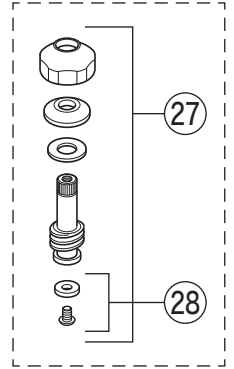

KF206GN

寒冷地用

KF206GN

部品一覧表

KVK

番号	品番	品名	希望小売価格	税込価格	備考
1	PZK1W84-2	EGハンドルセット 白	¥1,180	¥1,298	
2	ZK3W84	青キャップ	¥170	¥187	
3	ZK3W84R	赤キャップ	¥170	¥187	
4	ZK3A-16	丸小ねじ	¥140	¥154	
5	PZK127	水栓上部パッキンセット	¥230	¥253	
6	PZK75-13MN1	スピンドルセット	¥580	¥638	
7	PZK4E-15	こま(2ヶ入)	¥330	¥363	
8	Z482A	シャワー切換レバー 白	¥1,420	¥1,562	
9	PZKF203	切換弁ユニット	¥3,910	¥4,301	
10	Z512-22	吐水口 L=220	¥7,180	¥7,898	
11	Z512CP	吐水口先端部一式	¥2,990	¥3,289	
12	PZ511CP3	整流器キャップセット	¥1,180	¥1,298	
13	PZ42-20	パッキンセット20mm	¥350	¥385	
14	ZK121-20	Xパッキン	¥200	¥220	
15	PZ76J	シャワーエルボ 白	¥2,400	¥2,640	
16	ZKF80	シャワーホース接続パッキン	¥100	¥110	
17	Z483N	ストレーナ付逆止弁	¥2,220	¥2,442	
18	Z49507	シートパッキン	¥580	¥638	
19	PZK105	立水栓菊座ナットセット	¥470	¥517	
KF206GN仕様					
20	PZK1W84G-2	EGハンドルセット メッキ	¥2,780	¥3,058	
21	Z205G2	シャワー切換レバー メッキ	¥2,530	¥2,783	
22	ZK3S311G	キャップ メッキ	¥280	¥308	
23	Z42931	丸小ねじ	¥140	¥154	
24	Z205-24	吐水口 L=240	¥10,200	¥11,220	
25	Z520CP	吐水口先端部一式	¥1,520	¥1,672	
26	Z76JG	シャワーエルボ グレー	¥2,350	¥2,585	
寒冷地用 (KF206ZN・KF206ZGN)					
27	PZK75K-13MN1	ビス止スピンドルセット	¥680	¥748	
28	PZK4K-15	ビス止用こまパッキンセット(2ヶ入)	¥370	¥407	
29	Z296W	水抜き付逆止弁	¥5,370	¥5,907	