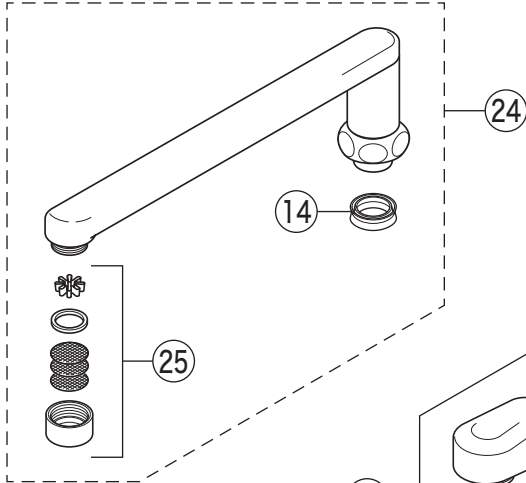

KF206GN

寒冷地用

KF206GN

部品一覧表

KVK

番号	品番	品名	希望小売価格	税込価格	備考
1	PZK1W84-2	EGハンドルセット 白	¥1,180	¥1,298	
2	ZK3W84	青キャップ	¥170	¥187	
3	ZK3W84R	赤キャップ	¥170	¥187	
4	ZK3A-16	丸小ねじ	¥140	¥154	
5	PZK127	水栓上部パッキンセット	¥230	¥253	
6	PZK75-13MN1	スピンドルセット	¥580	¥638	
7	PZK4E-15	こま(2ヶ入)	¥330	¥363	
8	Z482A	シャワー切換レバー 白	¥1,420	¥1,562	
9	PZKF203	切換弁ユニット	¥3,910	¥4,301	
10	Z512-22	吐水口 L=220	¥7,180	¥7,898	
11	Z512CP	吐水口先端部一式	¥2,990	¥3,289	
12	PZ511CP3	整流器キャップセット	¥1,180	¥1,298	
13	PZ42-20	パッキンセット20mm	¥350	¥385	
14	ZK121-20	Xパッキン	¥200	¥220	
15	PZ76J	シャワーエルボ 白	¥2,400	¥2,640	
16	ZKF80	シャワーホース接続パッキン	¥100	¥110	
17	Z483N	ストレーナ付逆止弁	¥2,220	¥2,442	
18	Z49507	シートパッキン	¥580	¥638	
19	PZK105	立水栓菊座ナットセット	¥470	¥517	
KF206GN仕様					
20	PZK1W84G-2	EGハンドルセット メッキ	¥2,780	¥3,058	
21	Z205G2	シャワー切換レバー メッキ	¥2,530	¥2,783	
22	ZK3S311G	キャップ メッキ	¥280	¥308	
23	Z42931	丸小ねじ	¥140	¥154	
24	Z205-24	吐水口 L=240	¥10,200	¥11,220	
25	Z520CP	吐水口先端部一式	¥1,520	¥1,672	
26	Z76JG	シャワーエルボ グレー	¥2,350	¥2,585	
寒冷地用 (KF206ZN・KF206ZGN)					
27	PZK75K-13MN1	ビス止スピンドルセット	¥680	¥748	
28	PZK4K-15	ビス止用こまパッキンセット(2ヶ入)	¥370	¥407	
29	Z296W	水抜き付逆止弁	¥5,370	¥5,907	