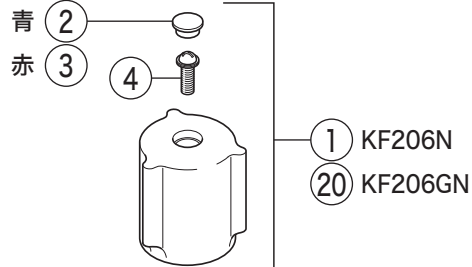

KF206GN

寒冷地用

KF206GN

部品一覧表

KVK

番号	品番	品名	希望小売価格	税込価格	備考
1	PZK1W84-2	EGハンドルセット 白	¥1,180	¥1,298	
2	ZK3W84	青キャップ	¥170	¥187	
3	ZK3W84R	赤キャップ	¥170	¥187	
4	ZK3A-16	丸小ねじ	¥140	¥154	
5	PZK127	水栓上部パッキンセット	¥230	¥253	
6	PZK75-13MN1	スピンドルセット	¥580	¥638	
7	PZK4E-15	こま(2ヶ入)	¥330	¥363	
8	Z482A	シャワー切換レバー 白	¥1,420	¥1,562	
9	PZKF203	切換弁ユニット	¥3,910	¥4,301	
10	Z512-22	吐水口 L=220	¥7,180	¥7,898	
11	Z512CP	吐水口先端部一式	¥2,990	¥3,289	
12	PZ511CP3	整流器キャップセット	¥1,180	¥1,298	
13	PZ42-20	パッキンセット20mm	¥350	¥385	
14	ZK121-20	Xパッキン	¥200	¥220	
15	PZ76J	シャワーエルボ 白	¥2,400	¥2,640	
16	ZKF80	シャワーホース接続パッキン	¥100	¥110	
17	Z483N	ストレーナ付逆止弁	¥2,220	¥2,442	
18	Z49507	シートパッキン	¥580	¥638	
19	PZK105	立水栓菊座ナットセット	¥470	¥517	
KF206GN仕様					
20	PZK1W84G-2	EGハンドルセット メッキ	¥2,780	¥3,058	
21	Z205G2	シャワー切換レバー メッキ	¥2,530	¥2,783	
22	ZK3S311G	キャップ メッキ	¥280	¥308	
23	Z42931	丸小ねじ	¥140	¥154	
24	Z205-24	吐水口 L=240	¥10,200	¥11,220	
25	Z520CP	吐水口先端部一式	¥1,520	¥1,672	
26	Z76JG	シャワーエルボ グレー	¥2,350	¥2,585	
寒冷地用 (KF206ZN・KF206ZGN)					
27	PZK75K-13MN1	ビス止スピンドルセット	¥680	¥748	
28	PZK4K-15	ビス止用こまパッキンセット(2ヶ入)	¥370	¥407	
29	Z296W	水抜き付逆止弁	¥5,370	¥5,907	