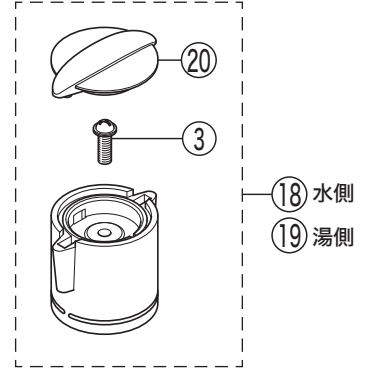

KF206

KF206(Z)・KF206(Z)G

KF206G

KF206G

寒冷地用

KF206G

# 部品一覧表

KVK

番号	品番	品名	希望小売価格	税込価格	備考
1	PZK1GE-2	GEハンドルセット	¥1,390	¥1,529	
2	PZK3GE-2	キャップセット(湯・水)	¥850	¥935	
3	ZK3A-16	丸小ねじ	¥140	¥154	
4	PZK127	水栓上部パッキンセット	¥230	¥253	
5	PZK75-13MN1	スピンドルセット	¥580	¥638	
6	PZK4E-15	こま(2ヶ入)	¥330	¥363	
7	PZ482	シャワー切替レバー 白	¥1,420	¥1,562	
8	PZKF203	切替弁ユニット	¥3,910	¥4,301	
9	ZKM12-22	吐水口 L=220	¥5,290	¥5,819	
10	PZKM19	整流器セット	¥780	¥858	
11	PZ42-20	パッキンセット20mm	¥350	¥385	
12	ZK121-20	Xパッキン	¥200	¥220	
13	PZ76J	シャワーエルボ 白	¥2,400	¥2,640	
14	ZKF80	シャワーホース接続パッキン	¥100	¥110	
15	Z483N	ストレーナ付逆止弁	¥2,220	¥2,442	
16	Z49507	シートパッキン	¥580	¥638	
17	PZK105	立水栓菊座ナットセット	¥470	¥517	
KF206G仕様					
18	ZK1W83G2	止水ハンドルセット(水側)メッキ	¥2,860	¥3,146	
19	ZK1W83GR2	止水ハンドルセット(湯側)メッキ	¥2,860	¥3,146	
20	ZK3W83G2	キャップ メッキ	¥890	¥979	
21	Z205G2	シャワー切替レバー メッキ	¥2,530	¥2,783	
22	ZK3S311G	キャップ メッキ	¥280	¥308	
23	Z42931	丸小ねじ	¥140	¥154	
24	Z205-24	吐水口 L=240	¥10,200	¥11,220	
25	Z520CP	吐水口先端部一式	¥1,520	¥1,672	
26	Z76JG	シャワーエルボ グレー	¥2,350	¥2,585	
寒冷地用(KF206Z・KF206ZG)					
27	PZK75K-13MN1	ビス止スピンドルセット	¥680	¥748	
28	PZK4K-15	ビス止用こまパッキンセット(2ヶ入)	¥370	¥407	
29	Z296W	水抜き付逆止弁	¥5,370	¥5,907	