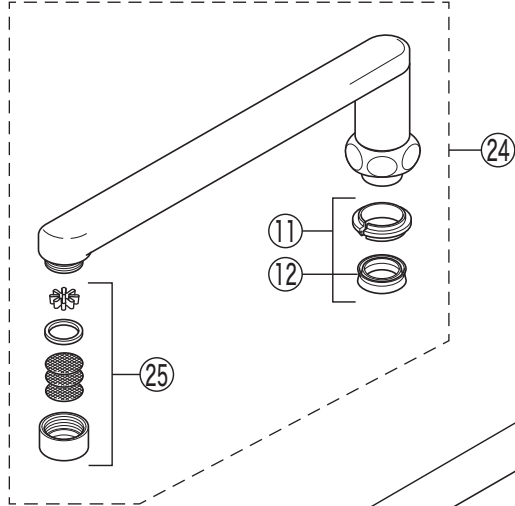

KF206

KF206(Z)・KF206(Z)G

KF206G

KF206G

寒冷地用

KF206G

# 部品一覧表

KVK

番号	品番	品名	希望小売価格	税込価格	備考
1	PZK1GE-2	GEハンドルセット	¥1,390	¥1,529	
2	PZK3GE-2	キャップセット(湯・水)	¥850	¥935	
3	ZK3A-16	丸小ねじ	¥140	¥154	
4	PZK127	水栓上部パッキンセット	¥230	¥253	
5	PZK75-13MN1	スピンドルセット	¥580	¥638	
6	PZK4E-15	こま(2ヶ入)	¥330	¥363	
7	PZ482	シャワー切替レバー 白	¥1,420	¥1,562	
8	PZKF203	切替弁ユニット	¥3,910	¥4,301	
9	ZKM12-22	吐水口 L=220	¥5,290	¥5,819	
10	PZKM19	整流器セット	¥780	¥858	
11	PZ42-20	パッキンセット20mm	¥350	¥385	
12	ZK121-20	Xパッキン	¥200	¥220	
13	PZ76J	シャワーエルボ 白	¥2,400	¥2,640	
14	ZKF80	シャワーホース接続パッキン	¥100	¥110	
15	Z483N	ストレーナ付逆止弁	¥2,220	¥2,442	
16	Z49507	シートパッキン	¥580	¥638	
17	PZK105	立水栓菊座ナットセット	¥470	¥517	
KF206G仕様					
18	ZK1W83G2	止水ハンドルセット(水側)メッキ	¥2,860	¥3,146	
19	ZK1W83GR2	止水ハンドルセット(湯側)メッキ	¥2,860	¥3,146	
20	ZK3W83G2	キャップ メッキ	¥890	¥979	
21	Z205G2	シャワー切替レバー メッキ	¥2,530	¥2,783	
22	ZK3S311G	キャップ メッキ	¥280	¥308	
23	Z42931	丸小ねじ	¥140	¥154	
24	Z205-24	吐水口 L=240	¥10,200	¥11,220	
25	Z520CP	吐水口先端部一式	¥1,520	¥1,672	
26	Z76JG	シャワーエルボ グレー	¥2,350	¥2,585	
寒冷地用(KF206Z・KF206ZG)					
27	PZK75K-13MN1	ビス止スピンドルセット	¥680	¥748	
28	PZK4K-15	ビス止用こまパッキンセット(2ヶ入)	¥370	¥407	
29	Z296W	水抜き付逆止弁	¥5,370	¥5,907	