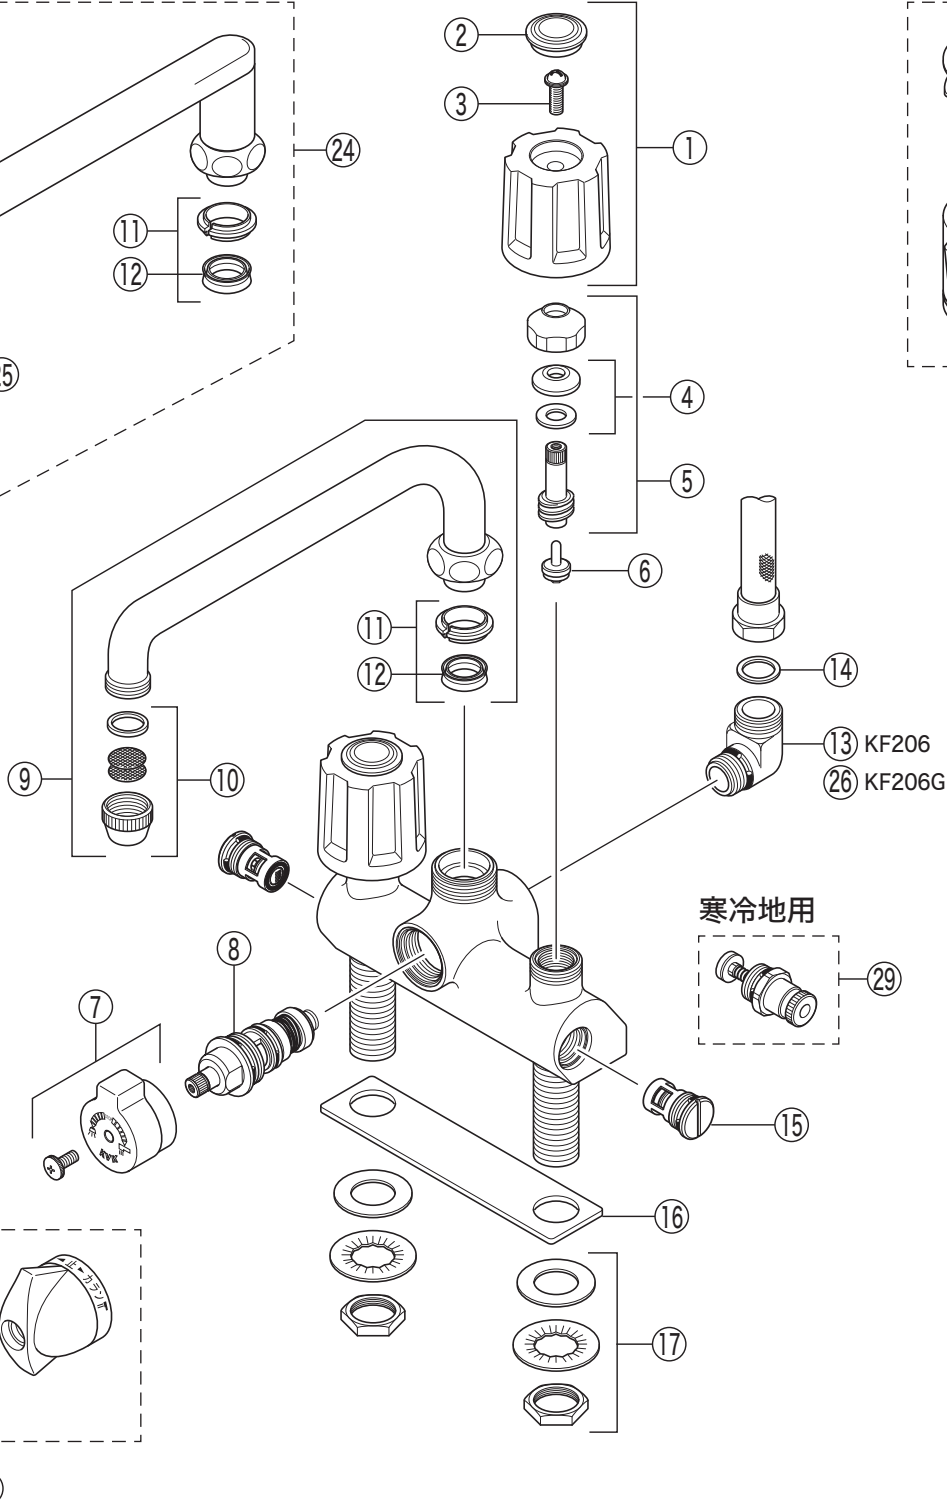

KF206

KF206(Z)・KF206(Z)G

KF206G

KF206G

寒冷地用

KF206G

# 部品一覧表

KVK

番号	品番	品名	希望小売価格	税込価格	備考
1	PZK1GE-2	GEハンドルセット	¥1,390	¥1,529	
2	PZK3GE-2	キャップセット(湯・水)	¥850	¥935	
3	ZK3A-16	丸小ねじ	¥140	¥154	
4	PZK127	水栓上部パッキンセット	¥230	¥253	
5	PZK75-13MN1	スピンドルセット	¥580	¥638	
6	PZK4E-15	こま(2ヶ入)	¥330	¥363	
7	PZ482	シャワー切替レバー 白	¥1,420	¥1,562	
8	PZKF203	切替弁ユニット	¥3,910	¥4,301	
9	ZKM12-22	吐水口 L=220	¥5,290	¥5,819	
10	PZKM19	整流器セット	¥780	¥858	
11	PZ42-20	パッキンセット20mm	¥350	¥385	
12	ZK121-20	Xパッキン	¥200	¥220	
13	PZ76J	シャワーエルボ 白	¥2,400	¥2,640	
14	ZKF80	シャワーホース接続パッキン	¥100	¥110	
15	Z483N	ストレーナ付逆止弁	¥2,220	¥2,442	
16	Z49507	シートパッキン	¥580	¥638	
17	PZK105	立水栓菊座ナットセット	¥470	¥517	
KF206G仕様					
18	ZK1W83G2	止水ハンドルセット(水側)メッキ	¥2,860	¥3,146	
19	ZK1W83GR2	止水ハンドルセット(湯側)メッキ	¥2,860	¥3,146	
20	ZK3W83G2	キャップ メッキ	¥890	¥979	
21	Z205G2	シャワー切替レバー メッキ	¥2,530	¥2,783	
22	ZK3S311G	キャップ メッキ	¥280	¥308	
23	Z42931	丸小ねじ	¥140	¥154	
24	Z205-24	吐水口 L=240	¥10,200	¥11,220	
25	Z520CP	吐水口先端部一式	¥1,520	¥1,672	
26	Z76JG	シャワーエルボ グレー	¥2,350	¥2,585	
寒冷地用(KF206Z・KF206ZG)					
27	PZK75K-13MN1	ビス止スピンドルセット	¥680	¥748	
28	PZK4K-15	ビス止用こまパッキンセット(2ヶ入)	¥370	¥407	
29	Z296W	水抜き付逆止弁	¥5,370	¥5,907	