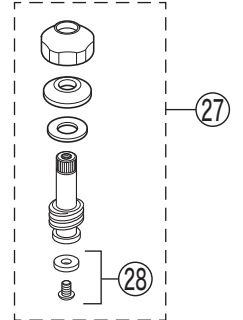

KF206

KF206(Z)・KF206(Z)G

KF206G

KF206G

寒冷地用

KF206G