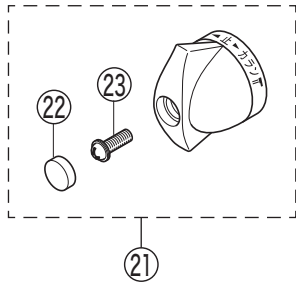

KF206

KF206(Z)・KF206(Z)G

KF206G

KF206G

寒冷地用

KF206G

# 部品一覧表

KVK

番号	品番	品名	希望小売価格	税込価格	備考
1	PZK1GE-2	GEハンドルセット	¥1,390	¥1,529	
2	PZK3GE-2	キャップセット(湯・水)	¥850	¥935	
3	ZK3A-16	丸小ねじ	¥140	¥154	
4	PZK127	水栓上部パッキンセット	¥230	¥253	
5	PZK75-13MN1	スピンドルセット	¥580	¥638	
6	PZK4E-15	こま(2ヶ入)	¥330	¥363	
7	PZ482	シャワー切替レバー 白	¥1,420	¥1,562	
8	PZKF203	切替弁ユニット	¥3,910	¥4,301	
9	ZKM12-22	吐水口 L=220	¥5,290	¥5,819	
10	PZKM19	整流器セット	¥780	¥858	
11	PZ42-20	パッキンセット20mm	¥350	¥385	
12	ZK121-20	Xパッキン	¥200	¥220	
13	PZ76J	シャワーエルボ 白	¥2,400	¥2,640	
14	ZKF80	シャワーホース接続パッキン	¥100	¥110	
15	Z483N	ストレーナ付逆止弁	¥2,220	¥2,442	
16	Z49507	シートパッキン	¥580	¥638	
17	PZK105	立水栓菊座ナットセット	¥470	¥517	
KF206G仕様					
18	ZK1W83G2	止水ハンドルセット(水側)メッキ	¥2,860	¥3,146	
19	ZK1W83GR2	止水ハンドルセット(湯側)メッキ	¥2,860	¥3,146	
20	ZK3W83G2	キャップ メッキ	¥890	¥979	
21	Z205G2	シャワー切替レバー メッキ	¥2,530	¥2,783	
22	ZK3S311G	キャップ メッキ	¥280	¥308	
23	Z42931	丸小ねじ	¥140	¥154	
24	Z205-24	吐水口 L=240	¥10,200	¥11,220	
25	Z520CP	吐水口先端部一式	¥1,520	¥1,672	
26	Z76JG	シャワーエルボ グレー	¥2,350	¥2,585	
寒冷地用(KF206Z・KF206ZG)					
27	PZK75K-13MN1	ビス止スピンドルセット	¥680	¥748	
28	PZK4K-15	ビス止用こまパッキンセット(2ヶ入)	¥370	¥407	
29	Z296W	水抜き付逆止弁	¥5,370	¥5,907	