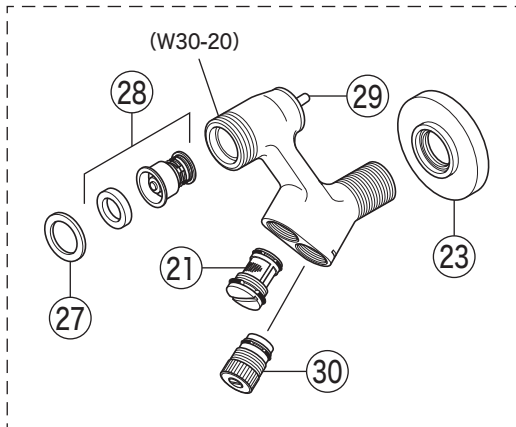

KF250

KF250(W)・KF250W3Z

寒冷地用(KF250W)

寒冷地用(KF250W3Z)

部品一覧表

KVK

番号	品番	品名	希望小売価格	税込価格	備考
1	ZK1B	温調ハンドルセット			廃番商品
2	ZK3T250	キャップ			廃番商品
3	Z43930	丸小ねじ	¥ 140	¥ 154	
4	ZK173EB	温調カラー			廃番商品
5	PZKF111E	温調ボンネットユニット	¥ 5,500	¥ 6,050	
6	PZKF112E	サーモスタットカートリッジ			廃番商品
7	ZK1BF	切換ハンドルセット			廃番商品
8	ZK3F250	キャップ			廃番商品
9	PZKF58	切換弁ユニット	¥ 4,480	¥ 4,928	
10	Z361-15	吐水口 L=150			廃番商品
11	ZK66G	吐水口先端部一式			廃番商品
12	Z42196	Oリング A14	¥ 230	¥ 253	
13	Z654013	Oリング P22	¥ 250	¥ 275	
14	Z49616	棒先トラス小ねじ	¥ 190	¥ 209	
15	ZK121-13	Xパッキン	¥ 140	¥ 154	
16	ZKF66BJ	シャワーエルボ	¥ 2,600	¥ 2,860	
17	ZKF80	シャワーホース接続パッキン	¥ 100	¥ 110	
18	ZKM48B	ソケットセット(2ヶ入)(PJ3/4)			廃番商品
19	PZKF79-15	ソケット部接続パッキン(2ヶ入)	¥ 230	¥ 253	
20	PZ573	逆止弁(2ヶ入)	¥ 1,010	¥ 1,111	
21	ZKF59B	ソケット部ストレナー			廃番商品
22	ZKF60B	流量調節止水弁			廃番商品
23	ZKF1B	送り座			廃番商品
寒冷地用(KF250W)					
24	ZKM66WB	ソケットセット(2ヶ入)(PJ3/4)			廃番商品
25	PZKF191	水抜きスピンドル	¥ 580	¥ 638	
寒冷地用(KF250W3Z)					
26	ZKM115B	ソケットセット(2ヶ入)(W30-20)			廃番商品
27	Z94	ソケット部接続パッキン	¥ 200	¥ 220	
28	Z428	逆止弁	¥ 1,080	¥ 1,188	
29	Z91	逆止解除ボタンセット	¥ 890	¥ 979	
30	Z89	流量調節止水弁	¥ 1,210	¥ 1,331	
寒冷地用(KF250W・KF250W3Z)					
31	PZKF173	バキュームブレーカー			廃番商品