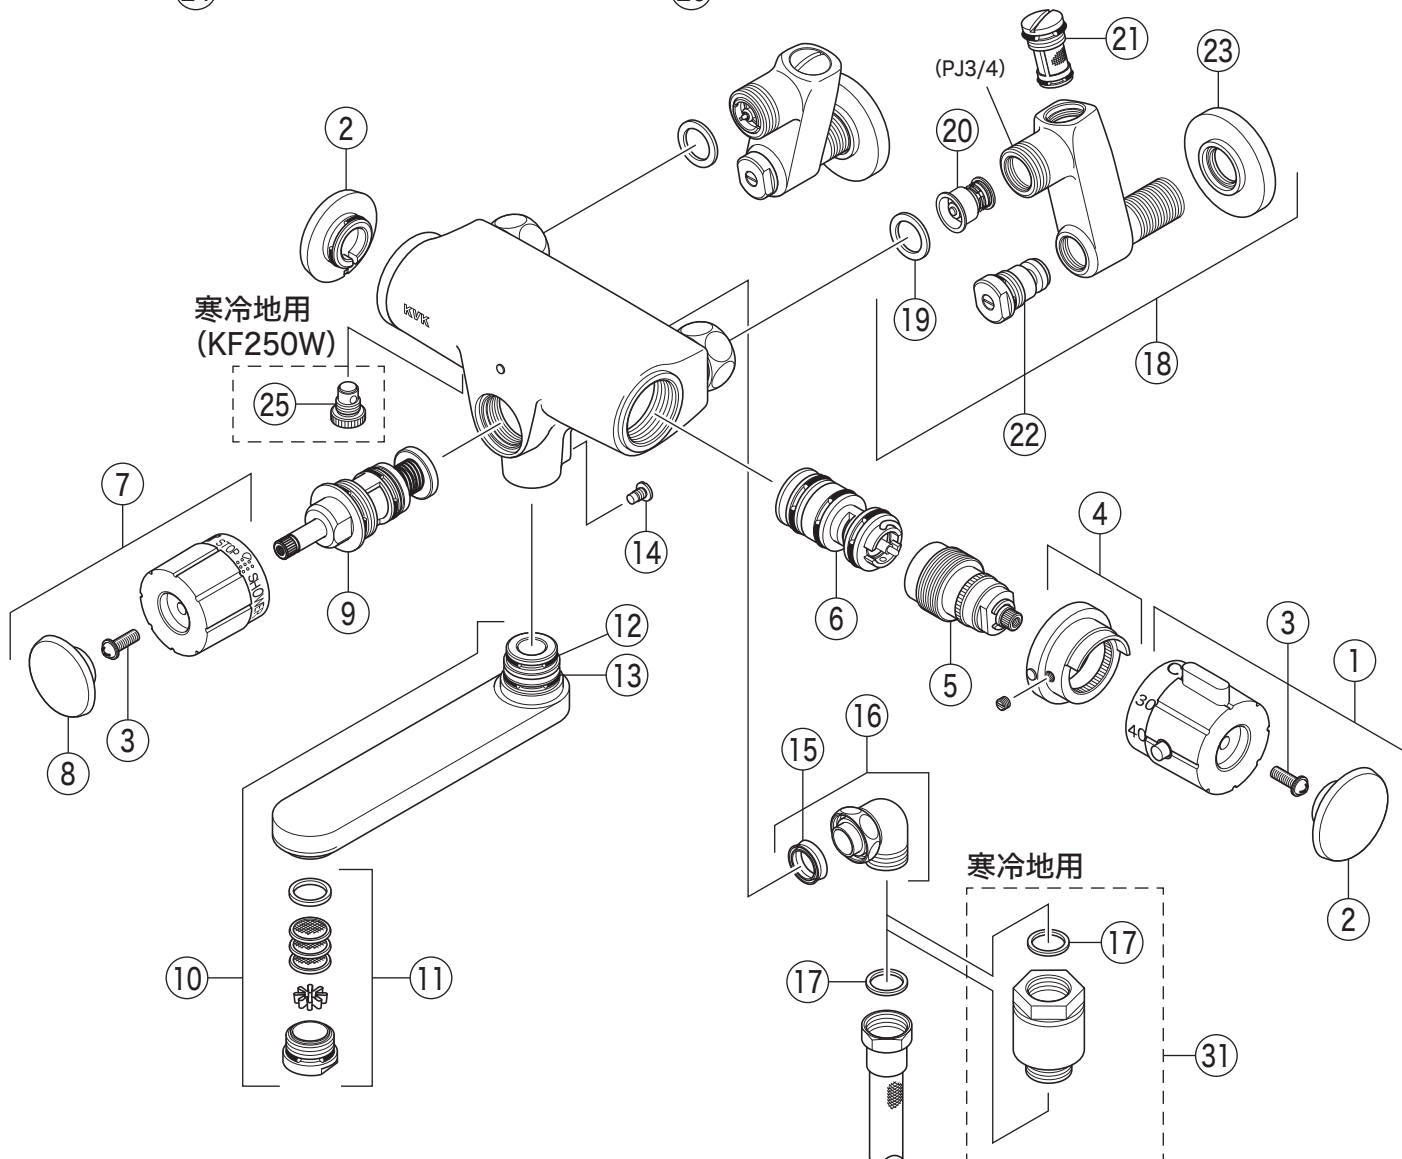

KF250

KF250(W)・KF250W3Z

寒冷地用(KF250W)

寒冷地用(KF250W3Z)

部品一覧表

KVK

番号	品番	品名	希望小売価格	税込価格	備考
1	ZK1B	温調ハンドルセット			廃番商品
2	ZK3T250	キャップ			廃番商品
3	Z43930	丸小ねじ	¥ 140	¥ 154	
4	ZK173EB	温調カラー			廃番商品
5	PZKF111E	温調ボンネットユニット	¥ 5,500	¥ 6,050	
6	PZKF112E	サーモスタットカートリッジ			廃番商品
7	ZK1BF	切換ハンドルセット			廃番商品
8	ZK3F250	キャップ			廃番商品
9	PZKF58	切換弁ユニット	¥ 4,480	¥ 4,928	
10	Z361-15	吐水口 L=150			廃番商品
11	ZK66G	吐水口先端部一式			廃番商品
12	Z42196	Oリング A14	¥ 230	¥ 253	
13	Z654013	Oリング P22	¥ 250	¥ 275	
14	Z49616	棒先トラス小ねじ	¥ 190	¥ 209	
15	ZK121-13	Xパッキン	¥ 140	¥ 154	
16	ZKF66BJ	シャワーエルボ	¥ 2,600	¥ 2,860	
17	ZKF80	シャワーホース接続パッキン	¥ 100	¥ 110	
18	ZKM48B	ソケットセット(2ヶ入)(PJ3/4)			廃番商品
19	PZKF79-15	ソケット部接続パッキン(2ヶ入)	¥ 230	¥ 253	
20	PZ573	逆止弁(2ヶ入)	¥ 1,010	¥ 1,111	
21	ZKF59B	ソケット部ストレナー			廃番商品
22	ZKF60B	流量調節止水弁			廃番商品
23	ZKF1B	送り座			廃番商品
寒冷地用(KF250W)					
24	ZKM66WB	ソケットセット(2ヶ入)(PJ3/4)			廃番商品
25	PZKF191	水抜きスピンドル	¥ 580	¥ 638	
寒冷地用(KF250W3Z)					
26	ZKM115B	ソケットセット(2ヶ入)(W30-20)			廃番商品
27	Z94	ソケット部接続パッキン	¥ 200	¥ 220	
28	Z428	逆止弁	¥ 1,080	¥ 1,188	
29	Z91	逆止解除ボタンセット	¥ 890	¥ 979	
30	Z89	流量調節止水弁	¥ 1,210	¥ 1,331	
寒冷地用(KF250W・KF250W3Z)					
31	PZKF173	バキュームブレーカー			廃番商品