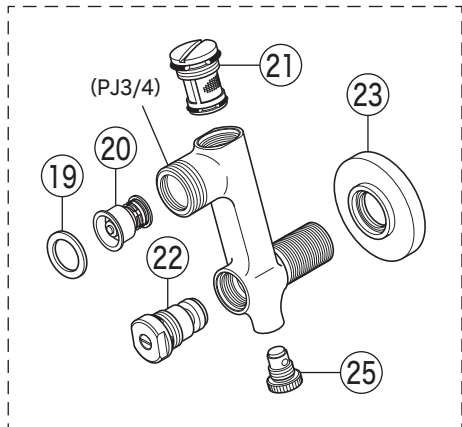

KF250

KF250(W)・KF250W3Z

寒冷地用(KF250W)

寒冷地用(KF250W3Z)

部品一覧表

KVK

番号	品番	品名	希望小売価格	税込価格	備考
1	ZK1B	温調ハンドルセット			廃番商品
2	ZK3T250	キャップ			廃番商品
3	Z43930	丸小ねじ	¥ 140	¥ 154	
4	ZK173EB	温調カラー			廃番商品
5	PZKF111E	温調ボンネットユニット	¥ 5,500	¥ 6,050	
6	PZKF112E	サーモスタットカートリッジ			廃番商品
7	ZK1BF	切換ハンドルセット			廃番商品
8	ZK3F250	キャップ			廃番商品
9	PZKF58	切換弁ユニット	¥ 4,480	¥ 4,928	
10	Z361-15	吐水口 L=150			廃番商品
11	ZK66G	吐水口先端部一式			廃番商品
12	Z42196	Oリング A14	¥ 230	¥ 253	
13	Z654013	Oリング P22	¥ 250	¥ 275	
14	Z49616	棒先トラス小ねじ	¥ 190	¥ 209	
15	ZK121-13	Xパッキン	¥ 140	¥ 154	
16	ZKF66BJ	シャワーエルボ	¥ 2,600	¥ 2,860	
17	ZKF80	シャワーホース接続パッキン	¥ 100	¥ 110	
18	ZKM48B	ソケットセット(2ヶ入)(PJ3/4)			廃番商品
19	PZKF79-15	ソケット部接続パッキン(2ヶ入)	¥ 230	¥ 253	
20	PZ573	逆止弁(2ヶ入)	¥ 1,010	¥ 1,111	
21	ZKF59B	ソケット部ストレナー			廃番商品
22	ZKF60B	流量調節止水弁			廃番商品
23	ZKF1B	送り座			廃番商品
寒冷地用(KF250W)					
24	ZKM66WB	ソケットセット(2ヶ入)(PJ3/4)			廃番商品
25	PZKF191	水抜きスピンドル	¥ 580	¥ 638	
寒冷地用(KF250W3Z)					
26	ZKM115B	ソケットセット(2ヶ入)(W30-20)			廃番商品
27	Z94	ソケット部接続パッキン	¥ 200	¥ 220	
28	Z428	逆止弁	¥ 1,080	¥ 1,188	
29	Z91	逆止解除ボタンセット	¥ 890	¥ 979	
30	Z89	流量調節止水弁	¥ 1,210	¥ 1,331	
寒冷地用(KF250W・KF250W3Z)					
31	PZKF173	バキュームブレーカー			廃番商品