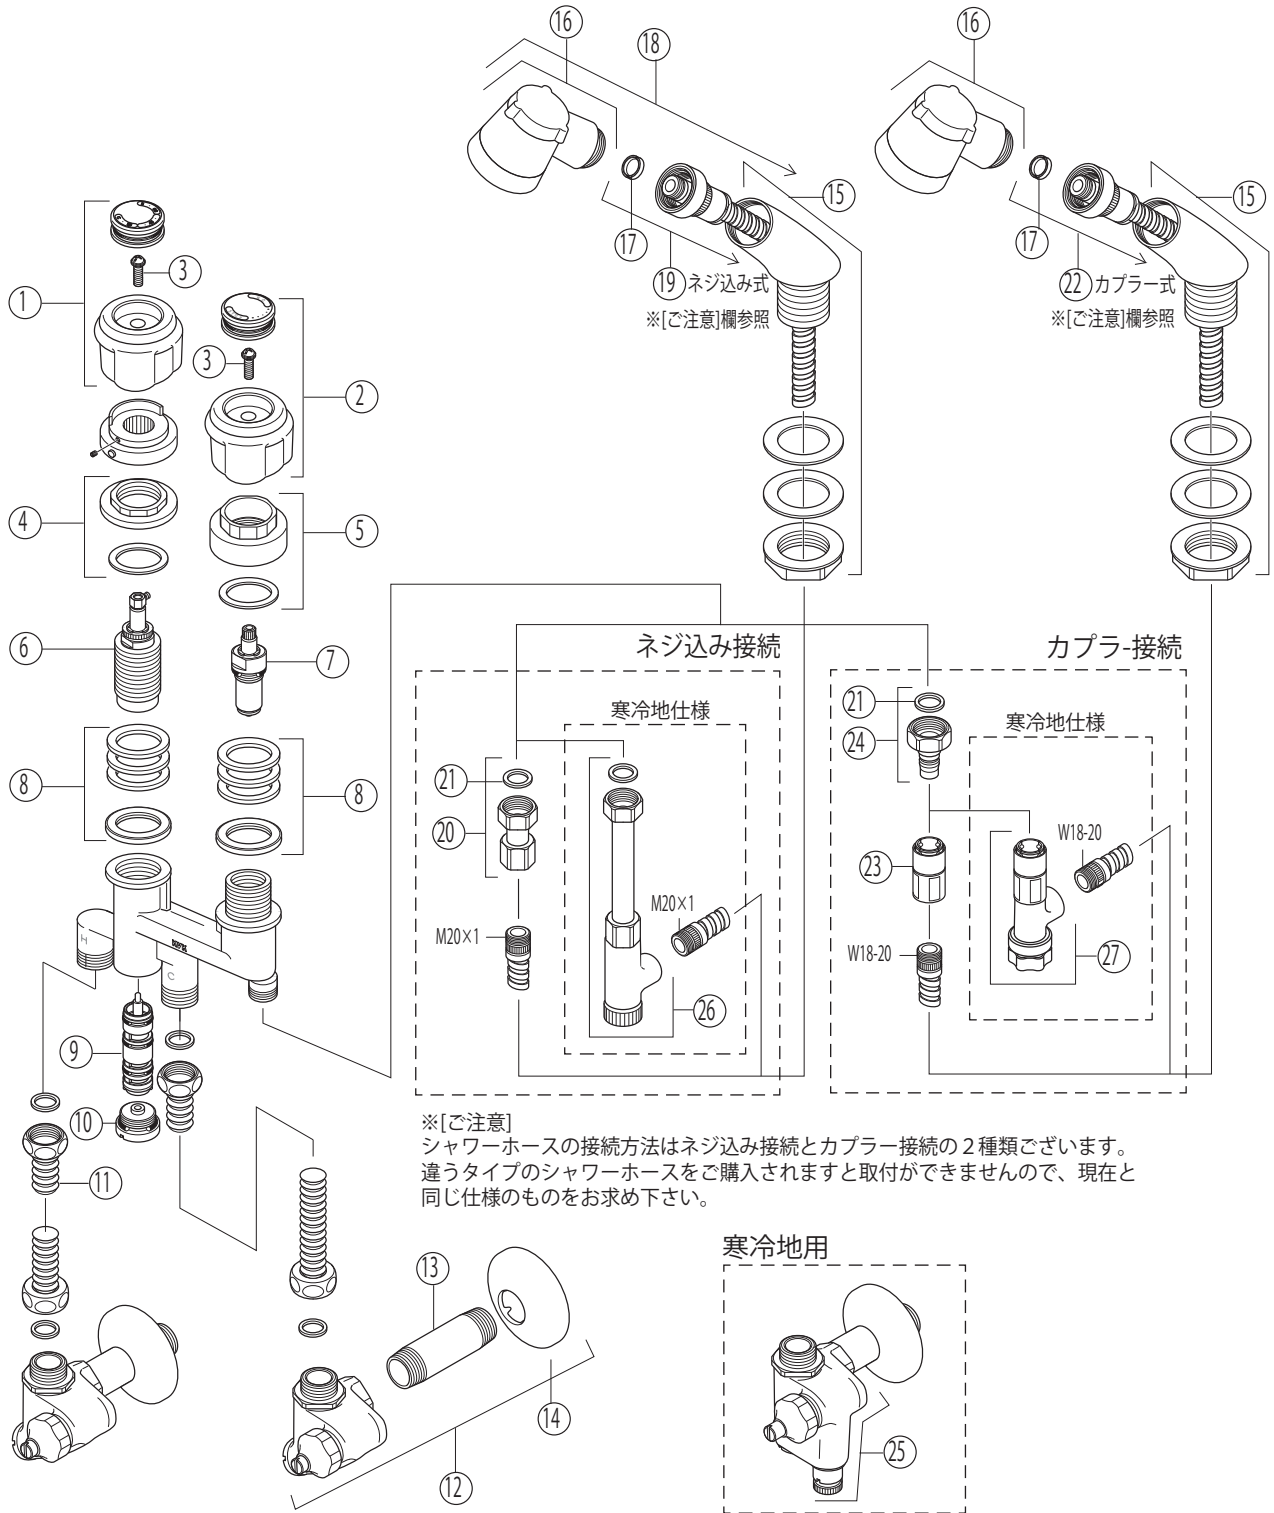

KF260

KF260(Z)

※[ご注意]  
 シャワーホースの接続方法はネジ込み接続とカプラー接続の2種類ございます。  
 違うタイプのシャワーホースをご購入されますと取付ができませんので、現在と  
 同じ仕様のもをお求め下さい。

# 部品一覧表

KVK

番号	品番	品名	希望小売価格	税込価格	備考
1	ZK1NY	温調ハンドルセット			廃番商品
2	ZK1NYM	止水ハンドル			廃番商品
3	Z43930	丸小ねじ	¥ 140	¥ 154	
4	Z228	取付フランジセットA			廃番商品
5	Z229	取付フランジセットB			廃番商品
6	ZKF111D	温調ボンネットユニット			廃番商品
7	ZKM56D	止水ボンネットユニット			廃番商品
8	Z230	パッキンセット	¥ 1,730	¥ 1,903	
9	PZKF112A	サーモスタットカートリッジ	¥ 9,650	¥ 10,615	
10	ZKF93A	閉鎖キャップ	¥ 570	¥ 627	
11	Z225	フレキシブルホース	¥ 1,890	¥ 2,079	
12	K69YAKNP2	アングル形止水栓	¥ 8,000	¥ 8,800	限定在庫品
13	ZK31N-75	ニップル L=75	¥ 670	¥ 737	
14	PZK32	ワン			廃番商品
15	ZK12PS-2	シャワーホルダー 白			廃番商品
16	ZKF206	シャワーヘッド	¥ 5,000	¥ 5,500	
17	PZ410770	Vパッキン	¥ 120	¥ 132	
ネジ込み接続					
18	ZKF220M	洗髪シャワーセット	¥ 19,900	¥ 21,890	
19	Z42800	シャワーホース	¥ 15,700	¥ 17,270	
20	ZKF141F	接続ジョイント	¥ 890	¥ 979	
21	ZKF80	シャワーホース接続パッキン	¥ 100	¥ 110	
カプラー接続					
22	Z46765	シャワーホース	¥ 9,020	¥ 9,922	
23	Z351N2	カプラー	¥ 3,080	¥ 3,388	
24	Z352	プラグ	¥ 2,010	¥ 2,211	
寒冷地用 (KF260Z)					
25	K69YWAZKNP4	アングル形止水栓			廃番商品
ネジ込み接続					
26	Z242	水抜き付逆止弁ユニット			廃番商品
カプラー接続					
27	ZKF141PWN2	水抜きユニット	¥ 9,370	¥ 10,307	
15のシャワーホルダー メッキ品は廃番のため、ホワイト塗装での供給になります。					