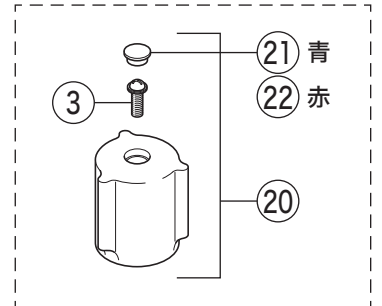

KF2GN3

KF2GN3N

固定こま  
寒冷地用(湯側)

固定こま  
寒冷地用(水側)

寒冷地用

# 部品一覧表

KVK

番号	品番	品名	希望小売価格	税込価格	備考
1	PZK1GE-2	GEハンドルセット	¥1,390	¥1,529	
2	PZK3GE-2	キャップセット(湯・水)	¥850	¥935	
3	ZK3A-16	丸小ねじ	¥140	¥154	
4	PZK127	水栓上部パッキンセット	¥230	¥253	
5	PZK75-13MN	スピンドルセット	¥580	¥638	
6	ZK4JE4-15	KV式節水こま(水側)	¥240	¥264	
7	PZK4M-15	こま(湯側)(2ヶ入)	¥640	¥704	
8	PZKF4GN	シャワー切換レバー部一式	¥3,850	¥4,235	
9	PZKF74N	シャワー切換レバー 白(ビス付)	¥1,050	¥1,155	
10	PZ250	切換ボンネット	¥3,340	¥3,674	
11	ZK66A2	吐水口先端部一式	¥1,520	¥1,672	
12	Z76JY	シャワーエルボ 白	¥2,640	¥2,904	
13	ZKF91N	逆止弁	¥350	¥385	
14	ZKF80	シャワーホース接続パッキン	¥100	¥110	
15	PZKF79-15	ソケット部接続パッキン(2ヶ入)	¥230	¥253	
16	ZKM87	ソケットセット(2ヶ入)	¥7,840	¥8,624	
17	ZKF1	送り座	¥670	¥737	
KF2GN3仕様					
18	ZK1W85S-2	止水ハンドルセット 白	¥1,640	¥1,804	
19	ZK3W85S-2	キャップセット(湯・水)	¥780	¥858	
KF2GN3N仕様					
20	PZK1W84-2	EGハンドルセット 白	¥1,180	¥1,298	
21	ZK3W84	青キャップ	¥170	¥187	
22	ZK3W84R	赤キャップ	¥170	¥187	
固定こま仕様(KF2GN2・KF2GN3)・寒冷地用(KF2GN2Z・KF2GN3Z)					
23	PZK75JK-13MN	ビス止スピンドルセット(水側)	¥720	¥792	
24	PZK75K-13MN	ビス止スピンドルセット(湯側)	¥680	¥748	
25	ZK4KJE4-15	ビス止用節水パッキンセット(水側)	¥230	¥253	
26	ZK4K-15	ビス止用こまパッキンセット(湯側)	¥190	¥209	
寒冷地用(KF2GN2Z・KF2GN3Z)					
27	PZ76J	シャワーエルボ 白	¥2,400	¥2,640	
28	ZKM87W	ソケットセット(2ヶ入)	¥10,180	¥11,198	
29	PZ403	水抜きスピンドル	¥610	¥671	
寒冷地用には、13のZKF91N逆止弁はついておりません。					