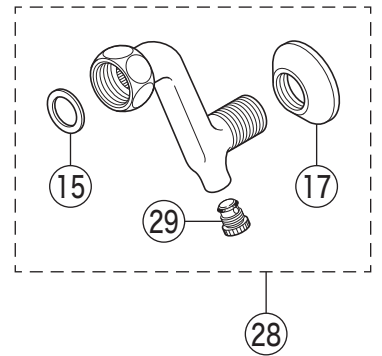

KF2GN3

KF2GN3N

固定こま  
寒冷地用(湯側)

固定こま  
寒冷地用(水側)

寒冷地用

# 部品一覧表

KVK

番号	品番	品名	希望小売価格	税込価格	備考
1	PZK1GE-2	GEハンドルセット	¥1,390	¥1,529	
2	PZK3GE-2	キャップセット(湯・水)	¥850	¥935	
3	ZK3A-16	丸小ねじ	¥140	¥154	
4	PZK127	水栓上部パッキンセット	¥230	¥253	
5	PZK75-13MN	スピンドルセット	¥580	¥638	
6	ZK4JE4-15	KV式節水こま(水側)	¥240	¥264	
7	PZK4M-15	こま(湯側)(2ヶ入)	¥640	¥704	
8	PZKF4GN	シャワー切換レバー部一式	¥3,850	¥4,235	
9	PZKF74N	シャワー切換レバー 白(ビス付)	¥1,050	¥1,155	
10	PZ250	切換ボンネット	¥3,340	¥3,674	
11	ZK66A2	吐水口先端部一式	¥1,520	¥1,672	
12	Z76JY	シャワーエルボ 白	¥2,640	¥2,904	
13	ZKF91N	逆止弁	¥350	¥385	
14	ZKF80	シャワーホース接続パッキン	¥100	¥110	
15	PZKF79-15	ソケット部接続パッキン(2ヶ入)	¥230	¥253	
16	ZKM87	ソケットセット(2ヶ入)	¥7,840	¥8,624	
17	ZKF1	送り座	¥670	¥737	
KF2GN3仕様					
18	ZK1W85S-2	止水ハンドルセット 白	¥1,640	¥1,804	
19	ZK3W85S-2	キャップセット(湯・水)	¥780	¥858	
KF2GN3N仕様					
20	PZK1W84-2	EGハンドルセット 白	¥1,180	¥1,298	
21	ZK3W84	青キャップ	¥170	¥187	
22	ZK3W84R	赤キャップ	¥170	¥187	
固定こま仕様(KF2GN2・KF2GN3)・寒冷地用(KF2GN2Z・KF2GN3Z)					
23	PZK75JK-13MN	ビス止スピンドルセット(水側)	¥720	¥792	
24	PZK75K-13MN	ビス止スピンドルセット(湯側)	¥680	¥748	
25	ZK4KJE4-15	ビス止用節水パッキンセット(水側)	¥230	¥253	
26	ZK4K-15	ビス止用こまパッキンセット(湯側)	¥190	¥209	
寒冷地用(KF2GN2Z・KF2GN3Z)					
27	PZ76J	シャワーエルボ 白	¥2,400	¥2,640	
28	ZKM87W	ソケットセット(2ヶ入)	¥10,180	¥11,198	
29	PZ403	水抜きスピンドル	¥610	¥671	
寒冷地用には、13のZKF91N逆止弁はついておりません。					