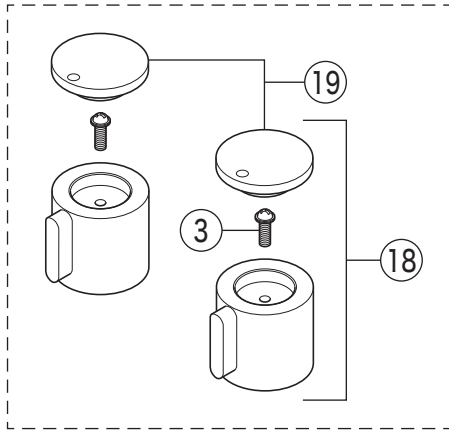

KF2GN3

KF2GN3N

固定こま  
寒冷地用(湯側)

固定こま  
寒冷地用(水側)

寒冷地用

# 部品一覧表

KVK

番号	品番	品名	希望小売価格	税込価格	備考
1	PZK1GE-2	GEハンドルセット	¥1,390	¥1,529	
2	PZK3GE-2	キャップセット(湯・水)	¥850	¥935	
3	ZK3A-16	丸小ねじ	¥140	¥154	
4	PZK127	水栓上部パッキンセット	¥230	¥253	
5	PZK75-13MN	スピンドルセット	¥580	¥638	
6	ZK4JE4-15	KV式節水こま(水側)	¥240	¥264	
7	PZK4M-15	こま(湯側)(2ヶ入)	¥640	¥704	
8	PZKF4GN	シャワー切換レバー部一式	¥3,850	¥4,235	
9	PZKF74N	シャワー切換レバー 白(ビス付)	¥1,050	¥1,155	
10	PZ250	切換ボンネット	¥3,340	¥3,674	
11	ZK66A2	吐水口先端部一式	¥1,520	¥1,672	
12	Z76JY	シャワーエルボ 白	¥2,640	¥2,904	
13	ZKF91N	逆止弁	¥350	¥385	
14	ZKF80	シャワーホース接続パッキン	¥100	¥110	
15	PZKF79-15	ソケット部接続パッキン(2ヶ入)	¥230	¥253	
16	ZKM87	ソケットセット(2ヶ入)	¥7,840	¥8,624	
17	ZKF1	送り座	¥670	¥737	
KF2GN3仕様					
18	ZK1W85S-2	止水ハンドルセット 白	¥1,640	¥1,804	
19	ZK3W85S-2	キャップセット(湯・水)	¥780	¥858	
KF2GN3N仕様					
20	PZK1W84-2	EGハンドルセット 白	¥1,180	¥1,298	
21	ZK3W84	青キャップ	¥170	¥187	
22	ZK3W84R	赤キャップ	¥170	¥187	
固定こま仕様(KF2GN2・KF2GN3)・寒冷地用(KF2GN2Z・KF2GN3Z)					
23	PZK75JK-13MN	ビス止スピンドルセット(水側)	¥720	¥792	
24	PZK75K-13MN	ビス止スピンドルセット(湯側)	¥680	¥748	
25	ZK4KJE4-15	ビス止用節水パッキンセット(水側)	¥230	¥253	
26	ZK4K-15	ビス止用こまパッキンセット(湯側)	¥190	¥209	
寒冷地用(KF2GN2Z・KF2GN3Z)					
27	PZ76J	シャワーエルボ 白	¥2,400	¥2,640	
28	ZKM87W	ソケットセット(2ヶ入)	¥10,180	¥11,198	
29	PZ403	水抜きスピンドル	¥610	¥671	
寒冷地用には、13のZKF91N逆止弁はついておりません。					