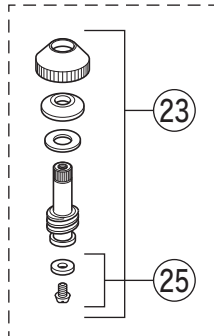

KF2GN3

KF2GN3N

固定こま  
寒冷地用(湯側)

固定こま  
寒冷地用(水側)

寒冷地用

# 部品一覧表

KVK

番号	品番	品名	希望小売価格	税込価格	備考
1	PZK1GE-2	GEハンドルセット	¥1,390	¥1,529	
2	PZK3GE-2	キャップセット(湯・水)	¥850	¥935	
3	ZK3A-16	丸小ねじ	¥140	¥154	
4	PZK127	水栓上部パッキンセット	¥230	¥253	
5	PZK75-13MN	スピンドルセット	¥580	¥638	
6	ZK4JE4-15	KV式節水こま(水側)	¥240	¥264	
7	PZK4M-15	こま(湯側)(2ヶ入)	¥640	¥704	
8	PZKF4GN	シャワー切換レバー部一式	¥3,850	¥4,235	
9	PZKF74N	シャワー切換レバー 白(ビス付)	¥1,050	¥1,155	
10	PZ250	切換ボンネット	¥3,340	¥3,674	
11	ZK66A2	吐水口先端部一式	¥1,520	¥1,672	
12	Z76JY	シャワーエルボ 白	¥2,640	¥2,904	
13	ZKF91N	逆止弁	¥350	¥385	
14	ZKF80	シャワーホース接続パッキン	¥100	¥110	
15	PZKF79-15	ソケット部接続パッキン(2ヶ入)	¥230	¥253	
16	ZKM87	ソケットセット(2ヶ入)	¥7,840	¥8,624	
17	ZKF1	送り座	¥670	¥737	
KF2GN3仕様					
18	ZK1W85S-2	止水ハンドルセット 白	¥1,640	¥1,804	
19	ZK3W85S-2	キャップセット(湯・水)	¥780	¥858	
KF2GN3N仕様					
20	PZK1W84-2	EGハンドルセット 白	¥1,180	¥1,298	
21	ZK3W84	青キャップ	¥170	¥187	
22	ZK3W84R	赤キャップ	¥170	¥187	
固定こま仕様(KF2GN2・KF2GN3)・寒冷地用(KF2GN2Z・KF2GN3Z)					
23	PZK75JK-13MN	ビス止スピンドルセット(水側)	¥720	¥792	
24	PZK75K-13MN	ビス止スピンドルセット(湯側)	¥680	¥748	
25	ZK4KJE4-15	ビス止用節水パッキンセット(水側)	¥230	¥253	
26	ZK4K-15	ビス止用こまパッキンセット(湯側)	¥190	¥209	
寒冷地用(KF2GN2Z・KF2GN3Z)					
27	PZ76J	シャワーエルボ 白	¥2,400	¥2,640	
28	ZKM87W	ソケットセット(2ヶ入)	¥10,180	¥11,198	
29	PZ403	水抜きスピンドル	¥610	¥671	
寒冷地用には、13のZKF91N逆止弁はついておりません。					