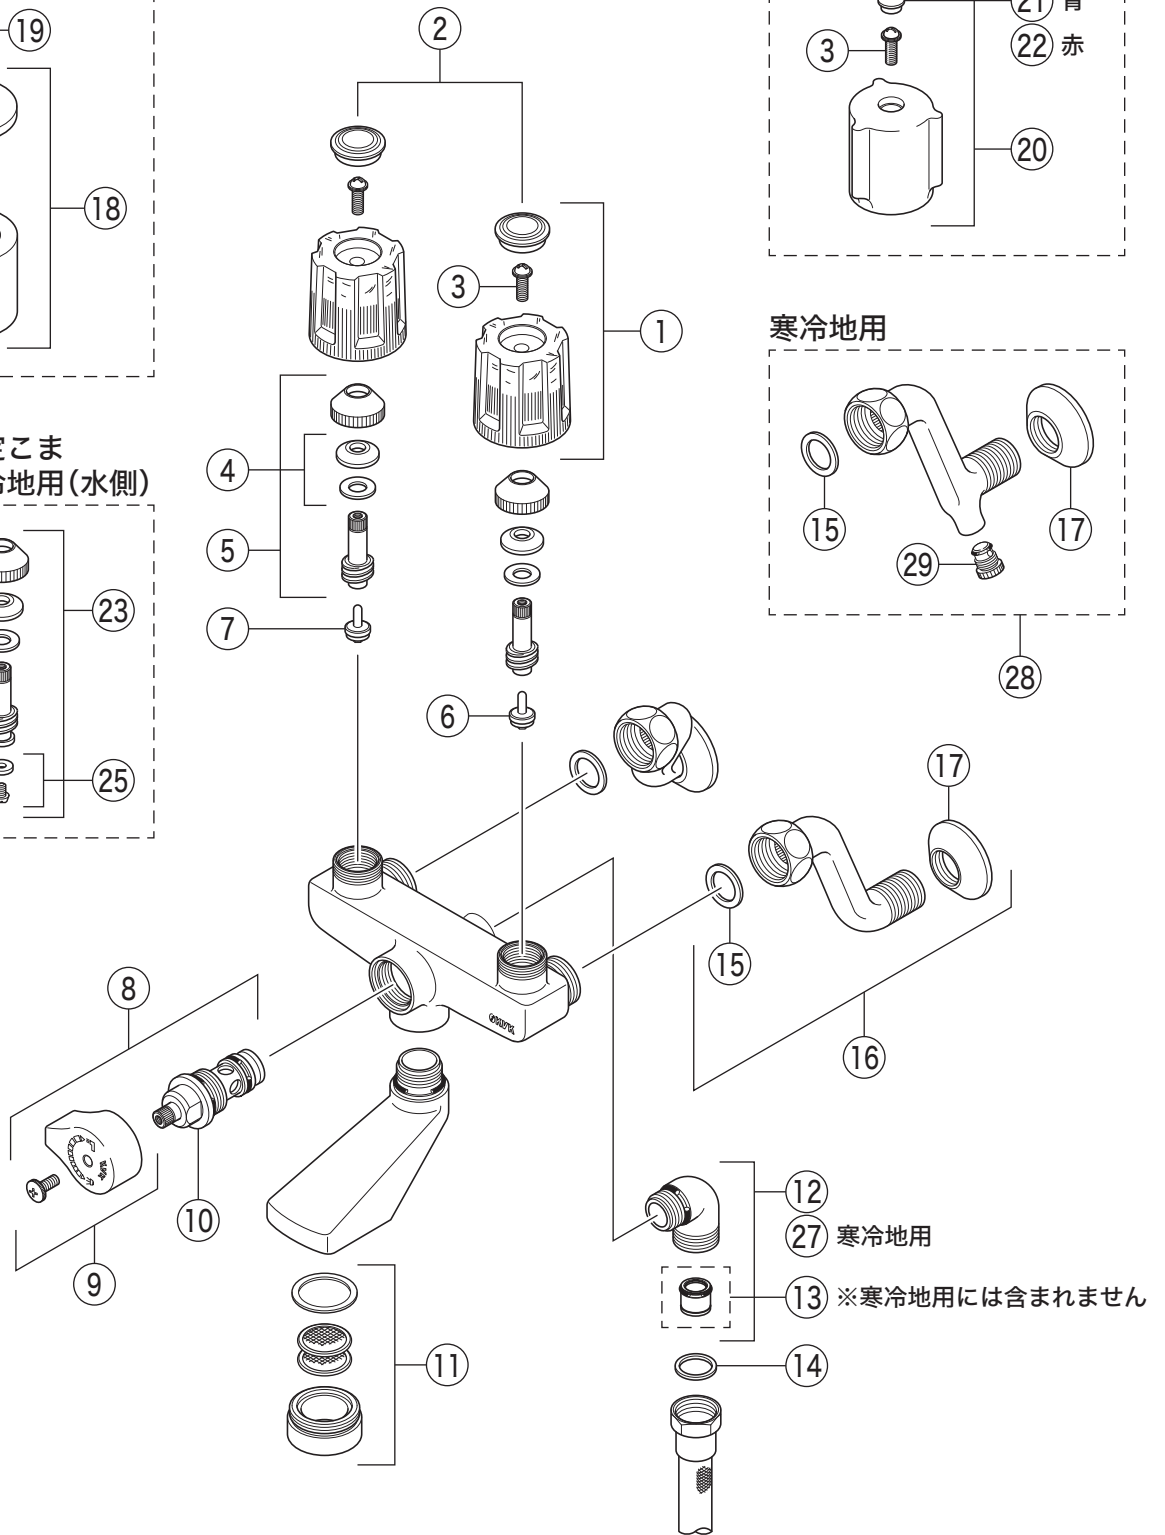

KF2GN3

KF2GN3N

固定こま  
寒冷地用(湯側)

固定こま  
寒冷地用(水側)

寒冷地用

# 部品一覧表

KVK

番号	品番	品名	希望小売価格	税込価格	備考
1	PZK1GE-2	GEハンドルセット	¥1,390	¥1,529	
2	PZK3GE-2	キャップセット(湯・水)	¥850	¥935	
3	ZK3A-16	丸小ねじ	¥140	¥154	
4	PZK127	水栓上部パッキンセット	¥230	¥253	
5	PZK75-13MN	スピンドルセット	¥580	¥638	
6	ZK4JE4-15	KV式節水こま(水側)	¥240	¥264	
7	PZK4M-15	こま(湯側)(2ヶ入)	¥640	¥704	
8	PZKF4GN	シャワー切換レバー部一式	¥3,850	¥4,235	
9	PZKF74N	シャワー切換レバー 白(ビス付)	¥1,050	¥1,155	
10	PZ250	切換ボンネット	¥3,340	¥3,674	
11	ZK66A2	吐水口先端部一式	¥1,520	¥1,672	
12	Z76JY	シャワーエルボ 白	¥2,640	¥2,904	
13	ZKF91N	逆止弁	¥350	¥385	
14	ZKF80	シャワーホース接続パッキン	¥100	¥110	
15	PZKF79-15	ソケット部接続パッキン(2ヶ入)	¥230	¥253	
16	ZKM87	ソケットセット(2ヶ入)	¥7,840	¥8,624	
17	ZKF1	送り座	¥670	¥737	
KF2GN3仕様					
18	ZK1W85S-2	止水ハンドルセット 白	¥1,640	¥1,804	
19	ZK3W85S-2	キャップセット(湯・水)	¥780	¥858	
KF2GN3N仕様					
20	PZK1W84-2	EGハンドルセット 白	¥1,180	¥1,298	
21	ZK3W84	青キャップ	¥170	¥187	
22	ZK3W84R	赤キャップ	¥170	¥187	
固定こま仕様(KF2GN2・KF2GN3)・寒冷地用(KF2GN2Z・KF2GN3Z)					
23	PZK75JK-13MN	ビス止スピンドルセット(水側)	¥720	¥792	
24	PZK75K-13MN	ビス止スピンドルセット(湯側)	¥680	¥748	
25	ZK4KJE4-15	ビス止用節水パッキンセット(水側)	¥230	¥253	
26	ZK4K-15	ビス止用こまパッキンセット(湯側)	¥190	¥209	
寒冷地用(KF2GN2Z・KF2GN3Z)					
27	PZ76J	シャワーエルボ 白	¥2,400	¥2,640	
28	ZKM87W	ソケットセット(2ヶ入)	¥10,180	¥11,198	
29	PZ403	水抜きスピンドル	¥610	¥671	
寒冷地用には、13のZKF91N逆止弁はついておりません。					