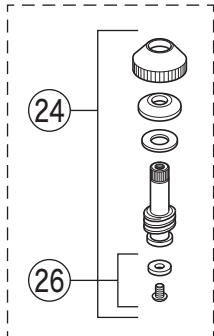

KF2GN3

KF2GN3N

固定こま  
寒冷地用(湯側)

固定こま  
寒冷地用(水側)

寒冷地用

# 部品一覧表

KVK

番号	品番	品名	希望小売価格	税込価格	備考
1	PZK1GE-2	GEハンドルセット	¥1,390	¥1,529	
2	PZK3GE-2	キャップセット(湯・水)	¥850	¥935	
3	ZK3A-16	丸小ねじ	¥140	¥154	
4	PZK127	水栓上部パッキンセット	¥230	¥253	
5	PZK75-13MN	スピンドルセット	¥580	¥638	
6	ZK4JE4-15	KV式節水こま(水側)	¥240	¥264	
7	PZK4M-15	こま(湯側)(2ヶ入)	¥640	¥704	
8	PZKF4GN	シャワー切換レバー部一式	¥3,850	¥4,235	
9	PZKF74N	シャワー切換レバー 白(ビス付)	¥1,050	¥1,155	
10	PZ250	切換ボンネット	¥3,340	¥3,674	
11	ZK66A2	吐水口先端部一式	¥1,520	¥1,672	
12	Z76JY	シャワーエルボ 白	¥2,640	¥2,904	
13	ZKF91N	逆止弁	¥350	¥385	
14	ZKF80	シャワーホース接続パッキン	¥100	¥110	
15	PZKF79-15	ソケット部接続パッキン(2ヶ入)	¥230	¥253	
16	ZKM87	ソケットセット(2ヶ入)	¥7,840	¥8,624	
17	ZKF1	送り座	¥670	¥737	
KF2GN3仕様					
18	ZK1W85S-2	止水ハンドルセット 白	¥1,640	¥1,804	
19	ZK3W85S-2	キャップセット(湯・水)	¥780	¥858	
KF2GN3N仕様					
20	PZK1W84-2	EGハンドルセット 白	¥1,180	¥1,298	
21	ZK3W84	青キャップ	¥170	¥187	
22	ZK3W84R	赤キャップ	¥170	¥187	
固定こま仕様(KF2GN2・KF2GN3)・寒冷地用(KF2GN2Z・KF2GN3Z)					
23	PZK75JK-13MN	ビス止スピンドルセット(水側)	¥720	¥792	
24	PZK75K-13MN	ビス止スピンドルセット(湯側)	¥680	¥748	
25	ZK4KJE4-15	ビス止用節水パッキンセット(水側)	¥230	¥253	
26	ZK4K-15	ビス止用こまパッキンセット(湯側)	¥190	¥209	
寒冷地用(KF2GN2Z・KF2GN3Z)					
27	PZ76J	シャワーエルボ 白	¥2,400	¥2,640	
28	ZKM87W	ソケットセット(2ヶ入)	¥10,180	¥11,198	
29	PZ403	水抜きスピンドル	¥610	¥671	
寒冷地用には、13のZKF91N逆止弁はついておりません。					