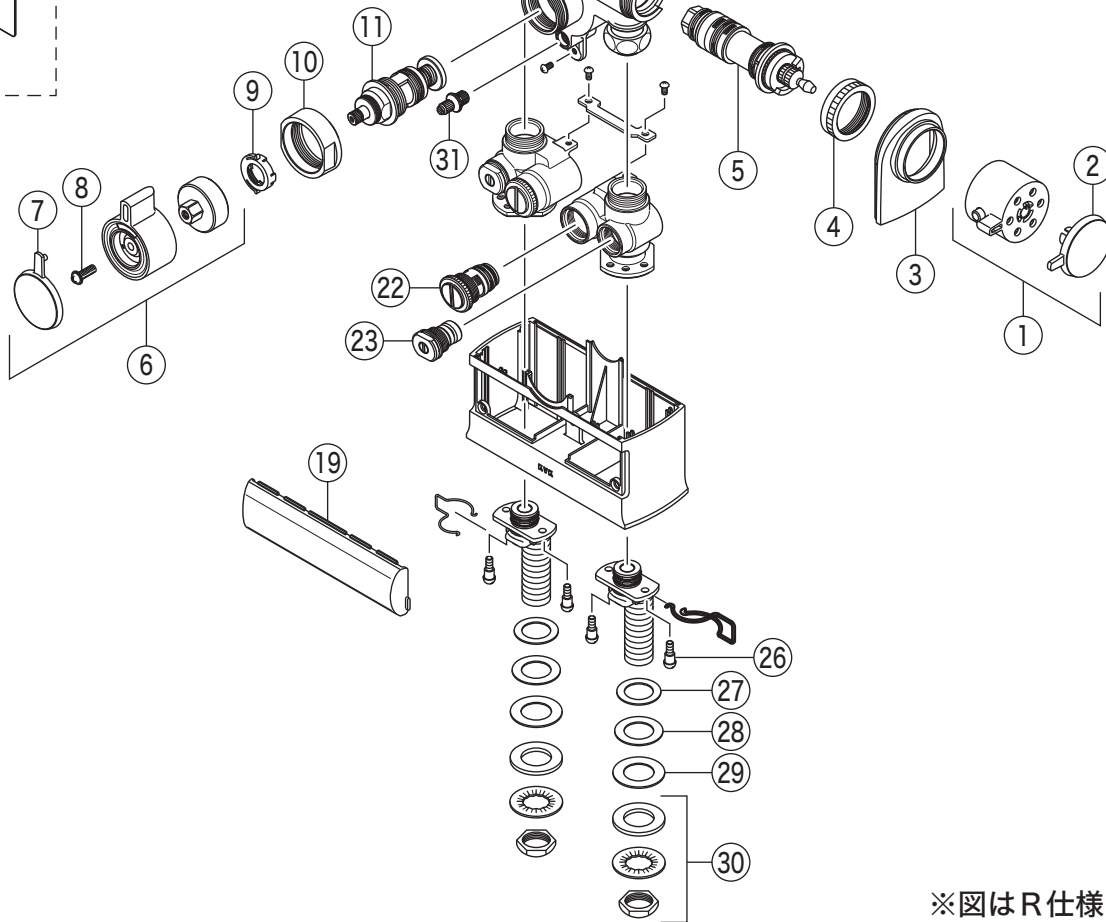

製品番号

KF3008R

KF3008R(R2)(R3)・KF3008R(R2)(R3)S2・KF3008RSJ  
 KF3008L(R2)(R3)・KF3008L(R2)(R3)S2・KF3008LSJ

KF3008RSJ  
 KF3008LSJ

L仕様

- ⑫ KF3008R(S2)・KF3008L(S2)
- ⑬ KF3008RR2(S2)・KF3008LR2(S2)
- ⑭ KF3008RR3(S2)・KF3008LR3(S2)

別売品

ワンストップ  
 シャワー仕様  
 KF3008R(R2)(R3)S2  
 KF3008L(R2)(R3)S2

※図はR仕様です

# 部品一覧表

KVK

番号	品番	品名	希望小売価格	税込価格	備考
1	ZK1T3008G	温調ハンドルセット メッキ	¥2,640	¥2,904	
2	ZK3T3008G	温調ハンドルキャップ メッキ	¥1,060	¥1,166	
3	Z351499	温調カラー	¥610	¥671	
4	Z415595	温調固定ナット	¥700	¥770	
5	PZ88F	サーモスタットカートリッジ	¥7,690	¥8,459	
6	ZK1F3008G	切換ハンドルセット メッキ	¥3,630	¥3,993	
7	ZK3F170	切換ハンドルキャップ メッキ	¥1,060	¥1,166	
8	Z43930	丸小ねじ	¥140	¥154	
9	Z411991	ノッチカラー	¥1,760	¥1,936	
10	Z351498	切換カラー	¥610	¥671	
11	PZKF58A	切換弁ユニット	¥4,650	¥5,115	
12	Z38322	吐水口 L=190	¥6,790	¥7,469	
13	Z38322-24	吐水口 L=240	¥8,120	¥8,932	
14	Z38322-30	吐水口 L=300	¥12,320	¥13,552	
15	Z520CP	吐水口先端部一式	¥1,520	¥1,672	
16	ZK121-13	Xパッキン	¥140	¥154	
17	Z416208	ブッシュ	¥100	¥110	
18	Z416207	吐水口リング	¥450	¥495	
19	Z351497	メンテナンスカバー	¥850	¥935	
20	Z76JG	シャワーエルボ グレー	¥2,350	¥2,585	
21	ZKF80	シャワーホース接続パッキン	¥100	¥110	
22	Z421908	逆止弁ユニット	¥2,750	¥3,025	
23	Z45191	流量調節止水弁	¥740	¥814	
24	Z351495	カバー R	¥6,750	¥7,425	
25	Z351494	カバー L	¥6,750	¥7,425	
26	Z416425	ビス	¥120	¥132	
27	Z416471	シートパッキン	¥90	¥99	
28	Z416423	平座金	¥140	¥154	
29	Z41449	シートパッキン	¥100	¥110	
30	PZK105	立水栓菊座ナットセット	¥470	¥517	
31	Z421912	水抜き栓	¥510	¥561	
KF3008R(R2)(R3)S2・KF3008L(R2)(R3)S2仕様					
32	PZ76	シャワーエルボ 金属	¥2,400	¥2,640	
33	Z6502	減圧装置	¥8,090	¥8,899	
KF3008RSJ・KF3008LSJ仕様					
34	ZS200	伸縮自在パイプ	¥8,720	¥9,592	
35	Z5217CP	吐水口先端部一式 白	¥2,610	¥2,871	
36	PZ511CP3	整流器キャップセット 白	¥1,180	¥1,298	
37	PZ42	パッキンセット	¥320	¥352	
別売品					
38	Z412658	オリフィスパッキン	¥120	¥132	
オリフィスパッキンは、シャワーのウォーターハンマー音が気になる場合に使用します					