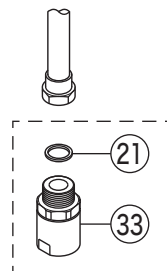

製品番号

KF3008R

KF3008R(R2)(R3)・KF3008R(R2)(R3)S2・KF3008RSJ  
 KF3008L(R2)(R3)・KF3008L(R2)(R3)S2・KF3008LSJ

KF3008RSJ  
 KF3008LSJ

L仕様

- ⑫ KF3008R(S2)・KF3008L(S2)
- ⑬ KF3008RR2(S2)・KF3008LR2(S2)
- ⑭ KF3008RR3(S2)・KF3008LR3(S2)

別売品

ワンストップ  
 シャワー仕様  
 KF3008R(R2)(R3)S2  
 KF3008L(R2)(R3)S2

※図はR仕様です

# 部品一覧表

KVK

番号	品番	品名	希望小売価格	税込価格	備考
1	ZK1T3008G	温調ハンドルセット メッキ	¥2,640	¥2,904	
2	ZK3T3008G	温調ハンドルキャップ メッキ	¥1,060	¥1,166	
3	Z351499	温調カラー	¥610	¥671	
4	Z415595	温調固定ナット	¥700	¥770	
5	PZ88F	サーモスタットカートリッジ	¥7,690	¥8,459	
6	ZK1F3008G	切換ハンドルセット メッキ	¥3,630	¥3,993	
7	ZK3F170	切換ハンドルキャップ メッキ	¥1,060	¥1,166	
8	Z43930	丸小ねじ	¥140	¥154	
9	Z411991	ノッチカラー	¥1,760	¥1,936	
10	Z351498	切換カラー	¥610	¥671	
11	PZKF58A	切換弁ユニット	¥4,650	¥5,115	
12	Z38322	吐水口 L=190	¥6,790	¥7,469	
13	Z38322-24	吐水口 L=240	¥8,120	¥8,932	
14	Z38322-30	吐水口 L=300	¥12,320	¥13,552	
15	Z520CP	吐水口先端部一式	¥1,520	¥1,672	
16	ZK121-13	Xパッキン	¥140	¥154	
17	Z416208	ブッシュ	¥100	¥110	
18	Z416207	吐水口リング	¥450	¥495	
19	Z351497	メンテナンスカバー	¥850	¥935	
20	Z76JG	シャワーエルボ グレー	¥2,350	¥2,585	
21	ZKF80	シャワーホース接続パッキン	¥100	¥110	
22	Z421908	逆止弁ユニット	¥2,750	¥3,025	
23	Z45191	流量調節止水弁	¥740	¥814	
24	Z351495	カバー R	¥6,750	¥7,425	
25	Z351494	カバー L	¥6,750	¥7,425	
26	Z416425	ビス	¥120	¥132	
27	Z416471	シートパッキン	¥90	¥99	
28	Z416423	平座金	¥140	¥154	
29	Z41449	シートパッキン	¥100	¥110	
30	PZK105	立水栓菊座ナットセット	¥470	¥517	
31	Z421912	水抜き栓	¥510	¥561	
KF3008R(R2)(R3)S2・KF3008L(R2)(R3)S2仕様					
32	PZ76	シャワーエルボ 金属	¥2,400	¥2,640	
33	Z6502	減圧装置	¥8,090	¥8,899	
KF3008RSJ・KF3008LSJ仕様					
34	ZS200	伸縮自在パイプ	¥8,720	¥9,592	
35	Z5217CP	吐水口先端部一式 白	¥2,610	¥2,871	
36	PZ511CP3	整流器キャップセット 白	¥1,180	¥1,298	
37	PZ42	パッキンセット	¥320	¥352	
別売品					
38	Z412658	オリフィスパッキン	¥120	¥132	
オリフィスパッキンは、シャワーのウォーターハンマー音が気になる場合に使用します					