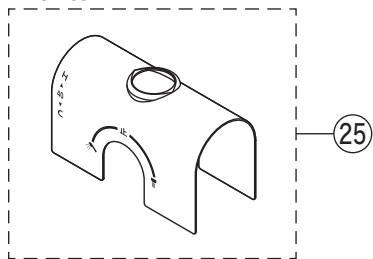

製品番号

KF3008R

KF3008R(R2)(R3)・KF3008R(R2)(R3)S2・KF3008RSJ  
 KF3008L(R2)(R3)・KF3008L(R2)(R3)S2・KF3008LSJ

KF3008RSJ  
 KF3008LSJ

L仕様

- ⑫ KF3008R(S2)・KF3008L(S2)
- ⑬ KF3008RR2(S2)・KF3008LR2(S2)
- ⑭ KF3008RR3(S2)・KF3008LR3(S2)

別売品

ワンストップ  
 シャワー仕様  
 KF3008R(R2)(R3)S2  
 KF3008L(R2)(R3)S2

※図はR仕様です