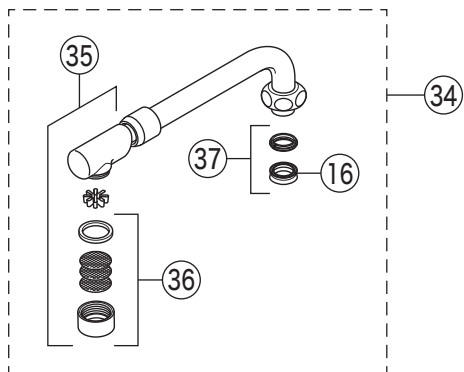

製品番号

KF3008R

KF3008R(R2)(R3)・KF3008R(R2)(R3)S2・KF3008RSJ  
 KF3008L(R2)(R3)・KF3008L(R2)(R3)S2・KF3008LSJ

KF3008RSJ  
 KF3008LSJ

L仕様

- ⑫ KF3008R(S2)・KF3008L(S2)
- ⑬ KF3008RR2(S2)・KF3008LR2(S2)
- ⑭ KF3008RR3(S2)・KF3008LR3(S2)

別売品

ワンストップ  
 シャワー仕様  
 KF3008R(R2)(R3)S2  
 KF3008L(R2)(R3)S2

※図はR仕様です

# 部品一覧表

KVK

番号	品番	品名	希望小売価格	税込価格	備考
1	ZK1T3008G	温調ハンドルセット メッキ	¥2,640	¥2,904	
2	ZK3T3008G	温調ハンドルキャップ メッキ	¥1,060	¥1,166	
3	Z351499	温調カラー	¥610	¥671	
4	Z415595	温調固定ナット	¥700	¥770	
5	PZ88F	サーモスタットカートリッジ	¥7,690	¥8,459	
6	ZK1F3008G	切換ハンドルセット メッキ	¥3,630	¥3,993	
7	ZK3F170	切換ハンドルキャップ メッキ	¥1,060	¥1,166	
8	Z43930	丸小ねじ	¥140	¥154	
9	Z411991	ノッチカラー	¥1,760	¥1,936	
10	Z351498	切換カラー	¥610	¥671	
11	PZKF58A	切換弁ユニット	¥4,650	¥5,115	
12	Z38322	吐水口 L=190	¥6,790	¥7,469	
13	Z38322-24	吐水口 L=240	¥8,120	¥8,932	
14	Z38322-30	吐水口 L=300	¥12,320	¥13,552	
15	Z520CP	吐水口先端部一式	¥1,520	¥1,672	
16	ZK121-13	Xパッキン	¥140	¥154	
17	Z416208	ブッシュ	¥100	¥110	
18	Z416207	吐水口リング	¥450	¥495	
19	Z351497	メンテナンスカバー	¥850	¥935	
20	Z76JG	シャワーエルボ グレー	¥2,350	¥2,585	
21	ZKF80	シャワーホース接続パッキン	¥100	¥110	
22	Z421908	逆止弁ユニット	¥2,750	¥3,025	
23	Z45191	流量調節止水弁	¥740	¥814	
24	Z351495	カバー R	¥6,750	¥7,425	
25	Z351494	カバー L	¥6,750	¥7,425	
26	Z416425	ビス	¥120	¥132	
27	Z416471	シートパッキン	¥90	¥99	
28	Z416423	平座金	¥140	¥154	
29	Z41449	シートパッキン	¥100	¥110	
30	PZK105	立水栓菊座ナットセット	¥470	¥517	
31	Z421912	水抜き栓	¥510	¥561	
KF3008R(R2)(R3)S2・KF3008L(R2)(R3)S2仕様					
32	PZ76	シャワーエルボ 金属	¥2,400	¥2,640	
33	Z6502	減圧装置	¥8,090	¥8,899	
KF3008RSJ・KF3008LSJ仕様					
34	ZS200	伸縮自在パイプ	¥8,720	¥9,592	
35	Z5217CP	吐水口先端部一式 白	¥2,610	¥2,871	
36	PZ511CP3	整流器キャップセット 白	¥1,180	¥1,298	
37	PZ42	パッキンセット	¥320	¥352	
別売品					
38	Z412658	オリフィスパッキン	¥120	¥132	
オリフィスパッキンは、シャワーのウォーターハンマー音が気になる場合に使用します					