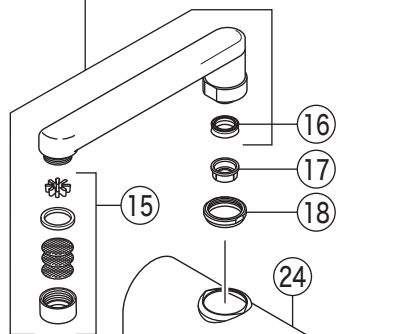

製品番号

KF3008R

KF3008R(R2)(R3)・KF3008R(R2)(R3)S2・KF3008RSJ  
 KF3008L(R2)(R3)・KF3008L(R2)(R3)S2・KF3008LSJ

KF3008RSJ  
 KF3008LSJ

L仕様

- ⑫ KF3008R(S2)・KF3008L(S2)
- ⑬ KF3008RR2(S2)・KF3008LR2(S2)
- ⑭ KF3008RR3(S2)・KF3008LR3(S2)

別売品

ワンストップ  
 シャワー仕様  
 KF3008R(R2)(R3)S2  
 KF3008L(R2)(R3)S2

※図はR仕様です

# 部品一覧表

KVK

番号	品番	品名	希望小売価格	税込価格	備考
1	ZK1T3008G	温調ハンドルセット メッキ	¥2,640	¥2,904	
2	ZK3T3008G	温調ハンドルキャップ メッキ	¥1,060	¥1,166	
3	Z351499	温調カラー	¥610	¥671	
4	Z415595	温調固定ナット	¥700	¥770	
5	PZ88F	サーモスタットカートリッジ	¥7,690	¥8,459	
6	ZK1F3008G	切換ハンドルセット メッキ	¥3,630	¥3,993	
7	ZK3F170	切換ハンドルキャップ メッキ	¥1,060	¥1,166	
8	Z43930	丸小ねじ	¥140	¥154	
9	Z411991	ノッチカラー	¥1,760	¥1,936	
10	Z351498	切換カラー	¥610	¥671	
11	PZKF58A	切換弁ユニット	¥4,650	¥5,115	
12	Z38322	吐水口 L=190	¥6,790	¥7,469	
13	Z38322-24	吐水口 L=240	¥8,120	¥8,932	
14	Z38322-30	吐水口 L=300	¥12,320	¥13,552	
15	Z520CP	吐水口先端部一式	¥1,520	¥1,672	
16	ZK121-13	Xパッキン	¥140	¥154	
17	Z416208	ブッシュ	¥100	¥110	
18	Z416207	吐水口リング	¥450	¥495	
19	Z351497	メンテナンスカバー	¥850	¥935	
20	Z76JG	シャワーエルボ グレー	¥2,350	¥2,585	
21	ZKF80	シャワーホース接続パッキン	¥100	¥110	
22	Z421908	逆止弁ユニット	¥2,750	¥3,025	
23	Z45191	流量調節止水弁	¥740	¥814	
24	Z351495	カバー R	¥6,750	¥7,425	
25	Z351494	カバー L	¥6,750	¥7,425	
26	Z416425	ビス	¥120	¥132	
27	Z416471	シートパッキン	¥90	¥99	
28	Z416423	平座金	¥140	¥154	
29	Z41449	シートパッキン	¥100	¥110	
30	PZK105	立水栓菊座ナットセット	¥470	¥517	
31	Z421912	水抜き栓	¥510	¥561	
KF3008R(R2)(R3)S2・KF3008L(R2)(R3)S2仕様					
32	PZ76	シャワーエルボ 金属	¥2,400	¥2,640	
33	Z6502	減圧装置	¥8,090	¥8,899	
KF3008RSJ・KF3008LSJ仕様					
34	ZS200	伸縮自在パイプ	¥8,720	¥9,592	
35	Z5217CP	吐水口先端部一式 白	¥2,610	¥2,871	
36	PZ511CP3	整流器キャップセット 白	¥1,180	¥1,298	
37	PZ42	パッキンセット	¥320	¥352	
別売品					
38	Z412658	オリフィスパッキン	¥120	¥132	
オリフィスパッキンは、シャワーのウォーターハンマー音が気になる場合に使用します					