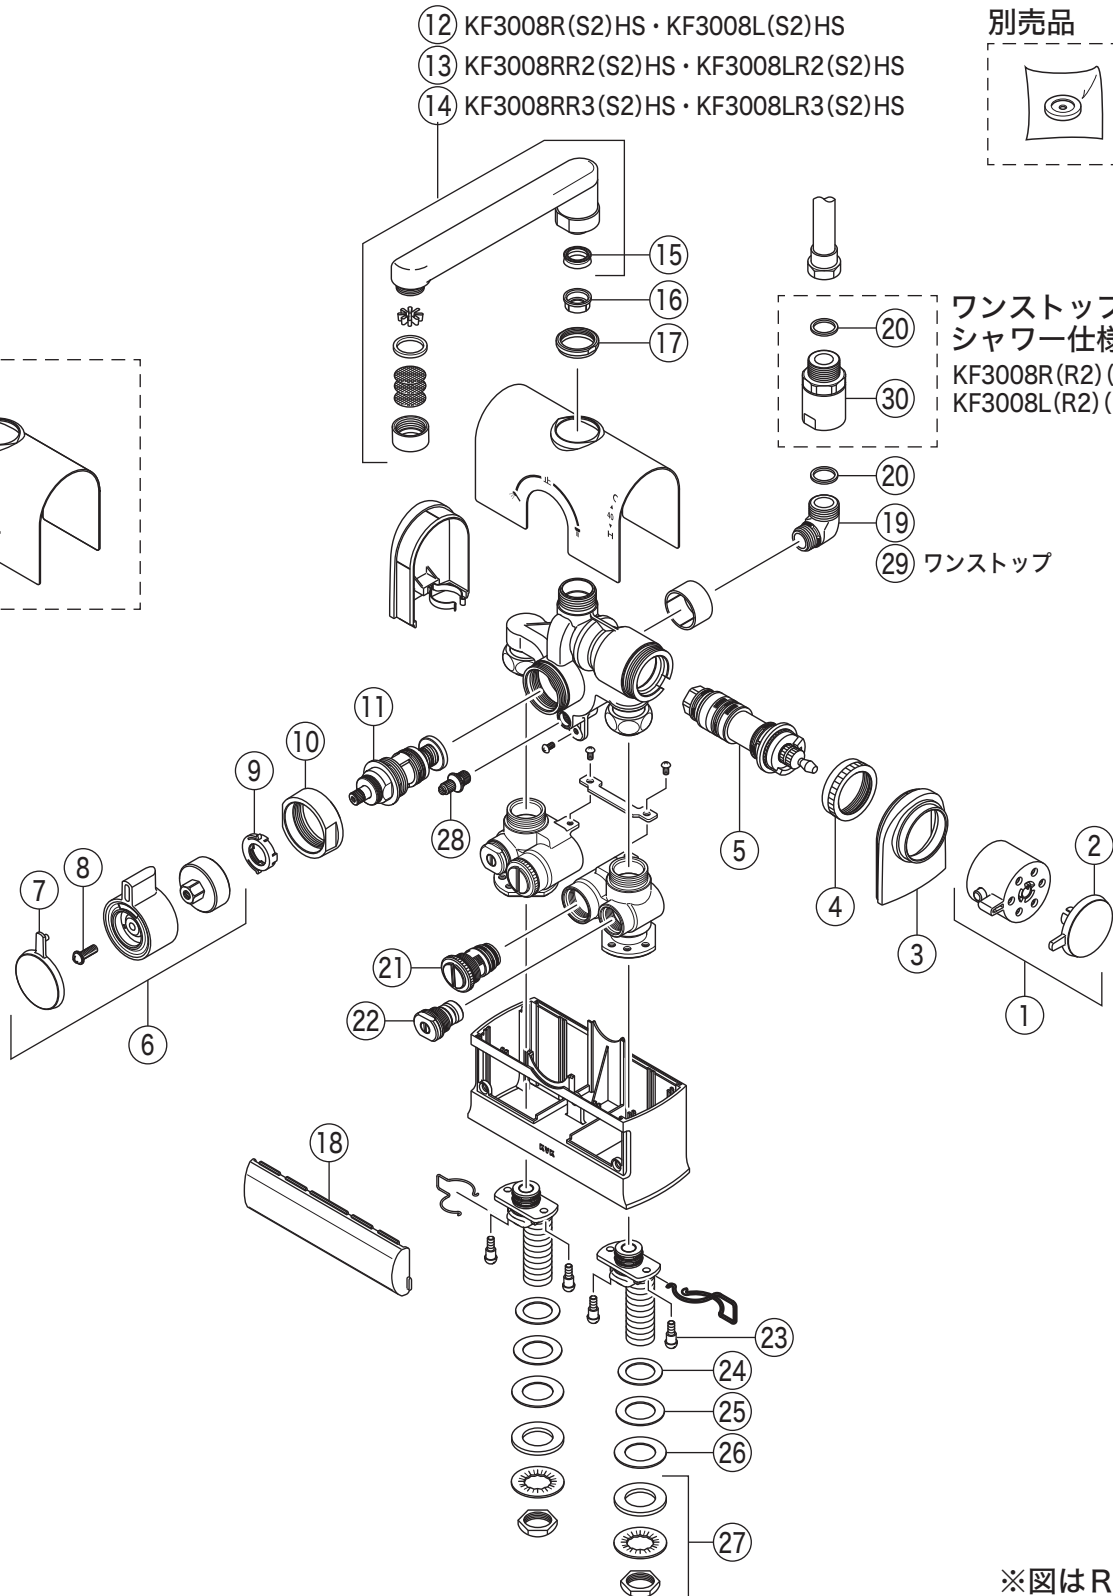

製品品番

KF3008RHS

KF3008R(R2)(R3)HS・KF3008R(R2)(R3)S2HS
 KF3008L(R2)(R3)HS・KF3008L(R2)(R3)S2HS

L仕様

※図はR仕様です

部品一覧表

KVK

番号	品番	品名	希望小売価格	税込価格	備考
1	ZK1T3008GHS	温調ハンドルセット(撥水加工)メッキ	¥4,730	¥5,203	
2	ZK3T3008GHS	温調ハンドルキャップ(撥水加工)メッキ	¥2,050	¥2,255	
3	Z351499	温調カラー	¥610	¥671	
4	Z415595	温調固定ナット	¥700	¥770	
5	PZ88F	サーモスタットカートリッジ	¥7,690	¥8,459	
6	ZK1F3008GHS	切換ハンドルセット(撥水加工)メッキ	¥5,940	¥6,534	
7	ZK3F3008GHS	切換ハンドルキャップ(撥水加工)メッキ	¥2,050	¥2,255	
8	Z43930	丸小ねじ	¥140	¥154	
9	Z411991	ノッチカラー	¥1,760	¥1,936	
10	Z351498	切換カラー	¥610	¥671	
11	PZKF58A	切換弁ユニット	¥4,650	¥5,115	
12	Z352166HS-19	吐水口(撥水加工) L=190	¥10,600	¥11,660	
13	Z352166HS-24	吐水口(撥水加工) L=240	¥11,900	¥13,090	
14	Z352166HS-30	吐水口(撥水加工) L=300	¥14,600	¥16,060	
15	ZK121-13	Xパッキン	¥140	¥154	
16	Z416208	ブッシュ	¥100	¥110	
17	Z416207	吐水口リング	¥450	¥495	
18	Z351497	メンテナンスカバー	¥850	¥935	
19	Z76JG	シャワーエルボ グレー	¥2,350	¥2,585	
20	ZKF80	シャワーホース接続パッキン	¥100	¥110	
21	Z421908	逆止弁ユニット	¥2,750	¥3,025	
22	Z45191	流量調節止水弁	¥740	¥814	
23	Z416425	ビス	¥120	¥132	
24	Z416471	シートパッキン	¥90	¥99	
25	Z416423	平座金	¥140	¥154	
26	Z41449	シートパッキン	¥100	¥110	
27	PZK105	立水栓菊座ナットセット	¥470	¥517	
28	Z421912	水抜き栓	¥510	¥561	
KF3008R(R2)(R3)S2HS・KF3008L(R2)(R3)S2HS仕様					
29	PZ76	シャワーエルボ 金属	¥2,400	¥2,640	
30	Z6502	減圧装置	¥8,090	¥8,899	
別売品					
31	Z412658	オリフィスパッキン	¥120	¥132	
オリフィスパッキンは、シャワーのウォーターハンマー音が気になる場合に使用します					