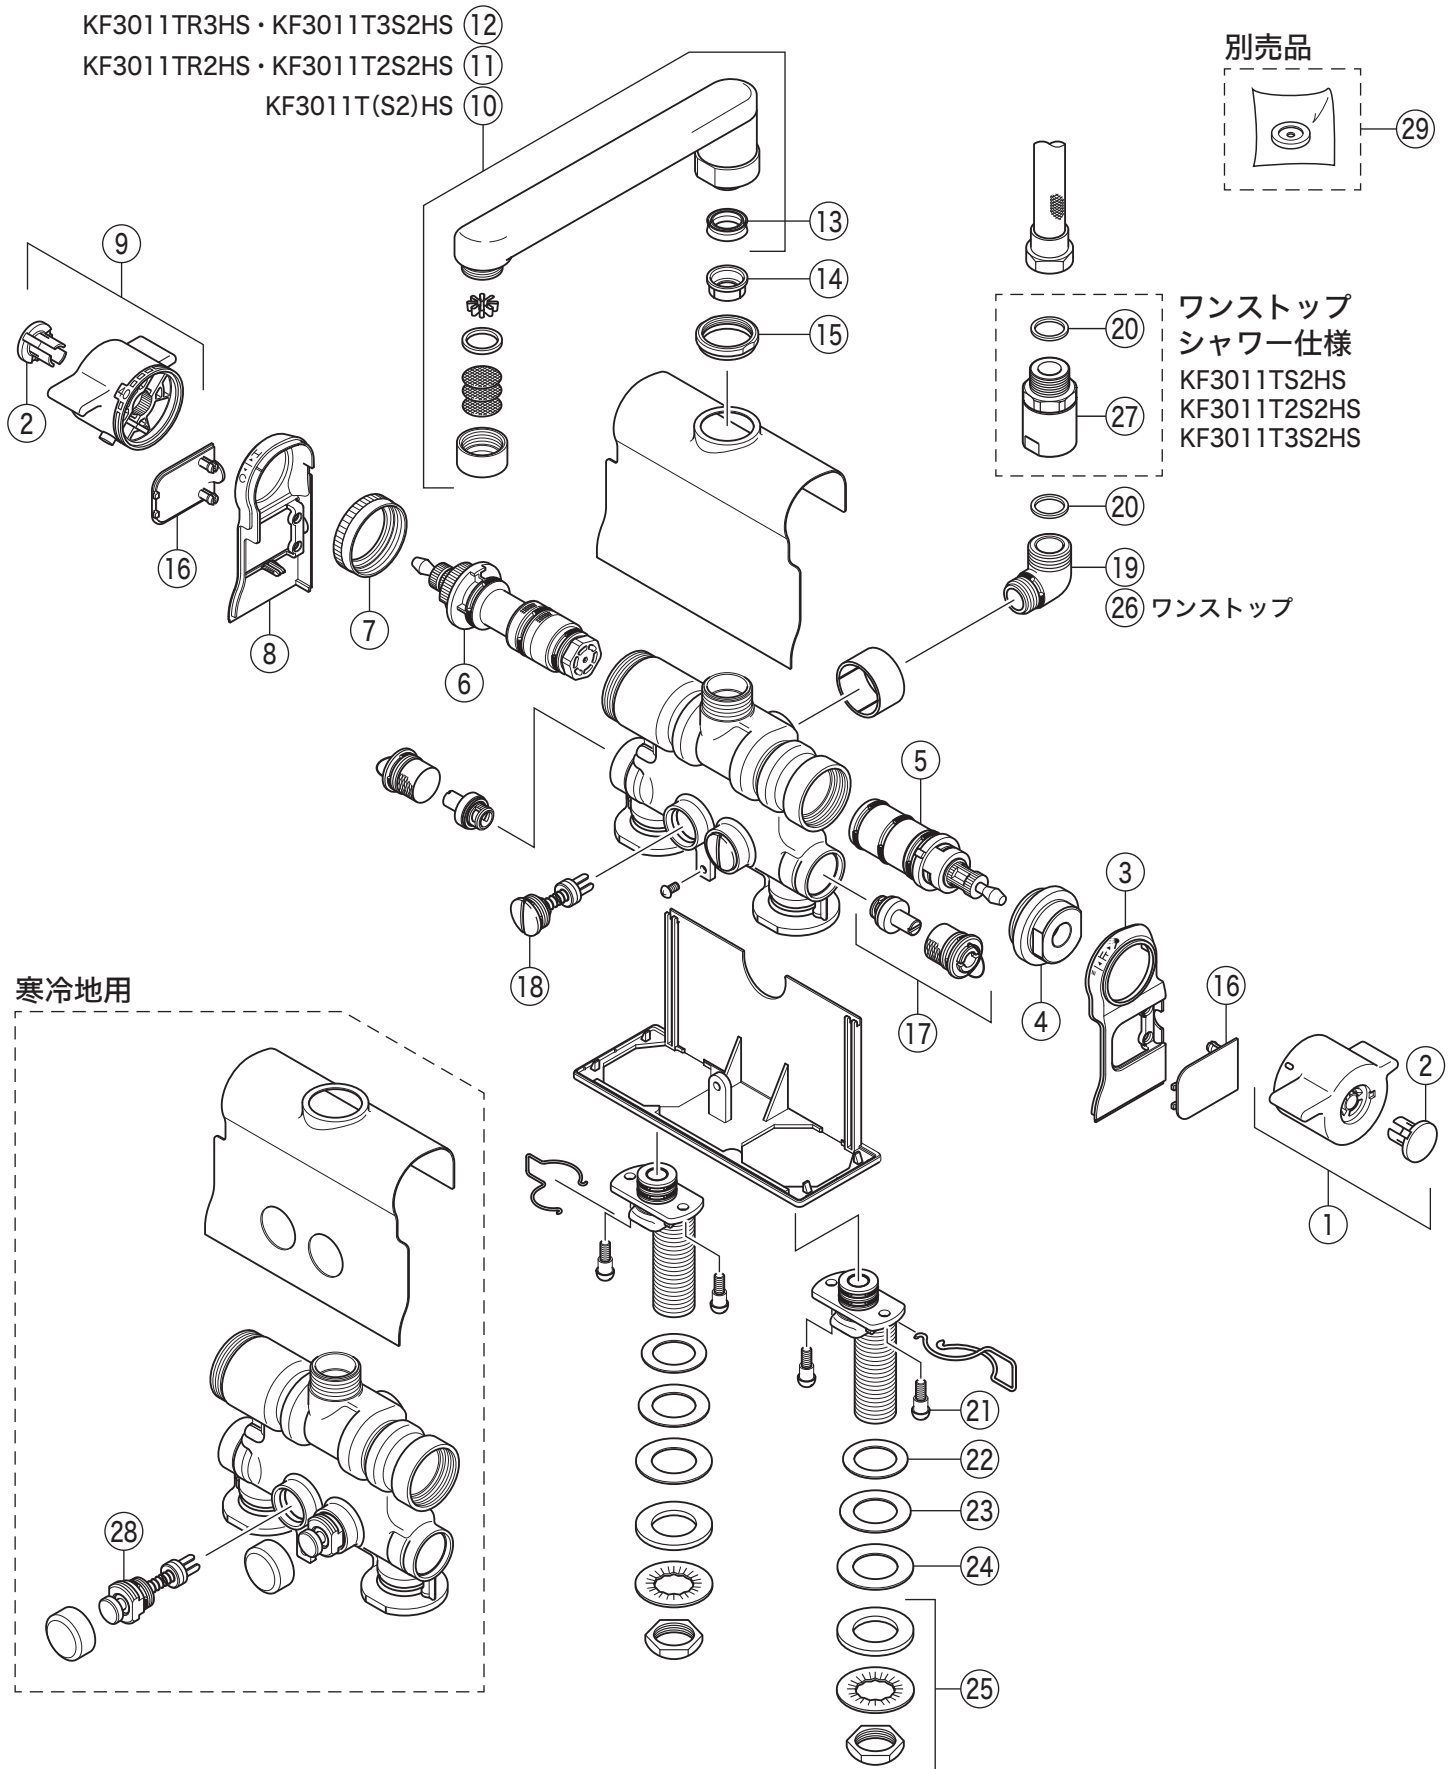

製品番号

KF3011THS

KF3011(Z)THS・KF3011(Z)TR2HS・KF3011(Z)TR3HS
 KF3011(Z)TS2HS・KF3011(Z)T2S2HS・KF3011(Z)T3S2HS

部品一覧表

KVK

番号	品番	品名	希望小売価格	税込価格	備考
1	ZK1F800GHS	切換ハンドルセット(撥水加工)メッキ	¥2,640	¥2,904	
2	ZK3F800G	キャップ メッキ	¥610	¥671	
3	Z340593	切換カラー	¥580	¥638	
4	Z415370	切換固定ナット	¥1,010	¥1,111	
5	PZ695A	切換弁ユニット	¥4,460	¥4,906	
6	PZ88F	サーモスタットカートリッジ	¥7,690	¥8,459	
7	Z415595	温調固定ナット	¥700	¥770	
8	Z340592	温調カラー	¥610	¥671	
9	ZK1T800GHS	温調ハンドルセット(撥水加工)メッキ	¥3,300	¥3,630	
10	Z352166HS-19	吐水口(撥水加工) L=190	¥10,600	¥11,660	
11	Z352166HS-24	吐水口(撥水加工) L=240	¥11,900	¥13,090	
12	Z352166HS-30	吐水口(撥水加工) L=300	¥14,600	¥16,060	
13	ZK121-13	Xパッキン	¥140	¥154	
14	Z416208	ブッシュ	¥100	¥110	
15	Z416207	吐水口リング	¥450	¥495	
16	Z340413	メンテナンスカバー	¥720	¥792	
17	Z411205	ストレーナ付止水栓ユニット	¥2,180	¥2,398	
18	Z483MN	逆止弁	¥1,910	¥2,101	
19	Z76JG	シャワーエルボ グレー	¥2,350	¥2,585	
20	ZKF80	シャワーホース接続パッキン	¥100	¥110	
21	Z416425	ビス	¥120	¥132	
22	Z416471	シートパッキン	¥90	¥99	
23	Z416423	平座金	¥140	¥154	
24	Z41449	シートパッキン	¥100	¥110	
25	PZK105	立水栓菊座ナットセット	¥470	¥517	
KF3011T(2)(3)S2HS仕様					
26	PZ76	シャワーエルボ 金属	¥2,400	¥2,640	
27	Z6502	減圧装置	¥8,090	¥8,899	
寒冷地用(KF3011ZT(R2)(R3)HS・KF3011ZT(2)(3)S2HS)					
28	Z411339	逆止弁	¥5,370	¥5,907	
別売品					
29	Z412658	オリフィスパッキン	¥120	¥132	
オリフィスパッキンは、シャワーのウォーターハンマー音が気になる場合に使用します					