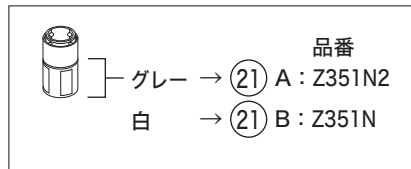

寒冷地用

【ご注意】

スライドシャワースタンドセットは、2種類ございますので、現在ご使用の形状をご確認の上、お求めください。

【ご注意】 カプラーは2種類ございますので、シャワーホースやカプラーを交換する際は、スライド部の色をご確認の上、お求めください。

寒冷地用

〈一般地用〉

〈寒冷地用〉

番号	品番	品名	希望小売価格	税込価格	備考
1	ZK1S318	レバーハンドルセット			廃番商品
2	ZK3S336C	キャップ	¥360	¥396	
3	Z44482	丸小ねじ	¥140	¥154	
4	Z409L	カートリッジ締付ナット	¥4,840	¥5,324	
5	PZKM110N	カートリッジ(下吐水)			廃番商品
6	PZKM110A	カートリッジ(上吐水)	¥7,210	¥7,931	
7	Z42341	シートパッキン	¥230	¥253	
8	Z234-1	締付ナットセット	¥550	¥605	
9	PZ420145	逆止弁ジョイントユニット	¥3,880	¥4,268	
10	Z597	スライドシャワースタンドセット(W18-20)			廃番商品
11	Z589M	洗髪シャワーセット(W18-20)	¥16,200	¥17,820	
12	Z600	シャワーヘッド	¥5,100	¥5,610	
13	Z410297CPS	シャワーフェイスセット	¥1,930	¥2,123	
14	Z411419	ストレーナ	¥250	¥275	
15	Z410298	シャワーホース1.2m(W18-20)	¥11,700	¥12,870	
16	Z43541	シートパッキン	¥140	¥154	
17	Z824	スライドシャワースタンドセット(W18-20)	¥26,400	¥29,040	
18A	Z826	洗髪シャワーセット(W18-20)	¥15,400	¥16,940	
18B	Z39808	洗髪シャワーセット(W16-20)	¥16,200	¥17,820	
19	Z825	シャワーヘッド	¥5,100	¥5,610	
20A	Z411714	シャワーホース1.1m(W18-20)	¥10,600	¥11,660	
20B	Z414804	シャワーホース1.1m(W16-20)	¥11,100	¥12,210	
21A	Z351N2	カプラー グレー(W18-20)	¥3,080	¥3,388	
21B	Z351N	カプラー 白(W16-20)	¥3,080	¥3,388	
寒冷地用(KF308ZA)					
22	PZ420408	ジョイントユニット	¥3,670	¥4,037	
23A	ZKF141PWN2	水抜きユニット グレー(W18-20)	¥9,370	¥10,307	
23B	ZKF141PWN	水抜きユニット ブルー(W16-20)	¥9,370	¥10,307	
5のPZKM110Nカートリッジ(下吐水)は廃番となりました。					
代替品は6のPZKM110Aカートリッジ(上吐水)となりますが、下げ吐水から上げ吐水に変更になりますのでご注意ください。					