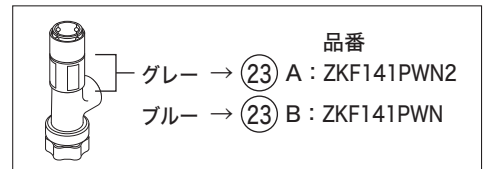

寒冷地用

【ご注意】

スライドシャワースタンドセットは、2種類ございますので、現在ご使用の形状をご確認の上、お求めください。

【ご注意】 カプラーは2種類ございますので、シャワーホースやカプラーを交換する際は、スライド部の色をご確認の上、お求めください。

寒冷地用

〈一般地用〉

〈寒冷地用〉

番号	品番	品名	希望小売価格	税込価格	備考
1	ZK1S318	レバーハンドルセット			廃番商品
2	ZK3S336C	キャップ	¥360	¥396	
3	Z44482	丸小ねじ	¥140	¥154	
4	Z409L	カートリッジ締付ナット	¥4,840	¥5,324	
5	PZKM110N	カートリッジ(下吐水)			廃番商品
6	PZKM110A	カートリッジ(上吐水)	¥7,210	¥7,931	
7	Z42341	シートパッキン	¥230	¥253	
8	Z234-1	締付ナットセット	¥550	¥605	
9	PZ420145	逆止弁ジョイントユニット	¥3,880	¥4,268	
10	Z597	スライドシャワースタンドセット(W18-20)			廃番商品
11	Z589M	洗髪シャワーセット(W18-20)	¥16,200	¥17,820	
12	Z600	シャワーヘッド	¥5,100	¥5,610	
13	Z410297CPS	シャワーフェイスセット	¥1,930	¥2,123	
14	Z411419	ストレーナ	¥250	¥275	
15	Z410298	シャワーホース1.2m(W18-20)	¥11,700	¥12,870	
16	Z43541	シートパッキン	¥140	¥154	
17	Z824	スライドシャワースタンドセット(W18-20)	¥26,400	¥29,040	
18A	Z826	洗髪シャワーセット(W18-20)	¥15,400	¥16,940	
18B	Z39808	洗髪シャワーセット(W16-20)	¥16,200	¥17,820	
19	Z825	シャワーヘッド	¥5,100	¥5,610	
20A	Z411714	シャワーホース1.1m(W18-20)	¥10,600	¥11,660	
20B	Z414804	シャワーホース1.1m(W16-20)	¥11,100	¥12,210	
21A	Z351N2	カプラー グレー(W18-20)	¥3,080	¥3,388	
21B	Z351N	カプラー 白(W16-20)	¥3,080	¥3,388	
寒冷地用(KF308ZA)					
22	PZ420408	ジョイントユニット	¥3,670	¥4,037	
23A	ZKF141PWN2	水抜きユニット グレー(W18-20)	¥9,370	¥10,307	
23B	ZKF141PWN	水抜きユニット ブルー(W16-20)	¥9,370	¥10,307	
5のPZKM110Nカートリッジ(下吐水)は廃番となりました。					
代替品は6のPZKM110Aカートリッジ(上吐水)となりますが、下げ吐水から上げ吐水に変更になりますのでご注意ください。					