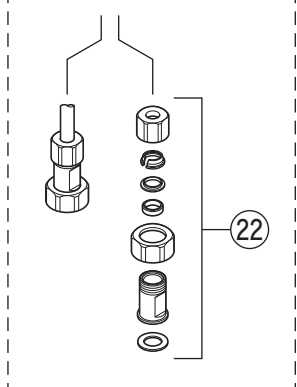

寒冷地用

【ご注意】

スライドシャワースタンドセットは、2種類ございますので、現在ご使用の形状をご確認の上、お求めください。

【ご注意】 カプラーは2種類ございますので、シャワーホースやカプラーを交換する際は、スライド部の色をご確認の上、お求めください。

寒冷地用

〈一般地用〉

〈寒冷地用〉

番号	品番	品名	希望小売価格	税込価格	備考
1	ZK1S318	レバーハンドルセット			廃番商品
2	ZK3S336C	キャップ	¥360	¥396	
3	Z44482	丸小ねじ	¥140	¥154	
4	Z409L	カートリッジ締付ナット	¥4,840	¥5,324	
5	PZKM110N	カートリッジ(下吐水)			廃番商品
6	PZKM110A	カートリッジ(上吐水)	¥7,210	¥7,931	
7	Z42341	シートパッキン	¥230	¥253	
8	Z234-1	締付ナットセット	¥550	¥605	
9	PZ420145	逆止弁ジョイントユニット	¥3,880	¥4,268	
10	Z597	スライドシャワースタンドセット(W18-20)			廃番商品
11	Z589M	洗髪シャワーセット(W18-20)	¥16,200	¥17,820	
12	Z600	シャワーヘッド	¥5,100	¥5,610	
13	Z410297CPS	シャワーフェイスセット	¥1,930	¥2,123	
14	Z411419	ストレーナ	¥250	¥275	
15	Z410298	シャワーホース1.2m(W18-20)	¥11,700	¥12,870	
16	Z43541	シートパッキン	¥140	¥154	
17	Z824	スライドシャワースタンドセット(W18-20)	¥26,400	¥29,040	
18A	Z826	洗髪シャワーセット(W18-20)	¥15,400	¥16,940	
18B	Z39808	洗髪シャワーセット(W16-20)	¥16,200	¥17,820	
19	Z825	シャワーヘッド	¥5,100	¥5,610	
20A	Z411714	シャワーホース1.1m(W18-20)	¥10,600	¥11,660	
20B	Z414804	シャワーホース1.1m(W16-20)	¥11,100	¥12,210	
21A	Z351N2	カプラー グレー(W18-20)	¥3,080	¥3,388	
21B	Z351N	カプラー 白(W16-20)	¥3,080	¥3,388	
寒冷地用(KF308ZA)					
22	PZ420408	ジョイントユニット	¥3,670	¥4,037	
23A	ZKF141PWN2	水抜きユニット グレー(W18-20)	¥9,370	¥10,307	
23B	ZKF141PWN	水抜きユニット ブルー(W16-20)	¥9,370	¥10,307	
5のPZKM110Nカートリッジ(下吐水)は廃番となりました。					
代替品は6のPZKM110Aカートリッジ(上吐水)となりますが、下げ吐水から上げ吐水に変更になりますのでご注意ください。					