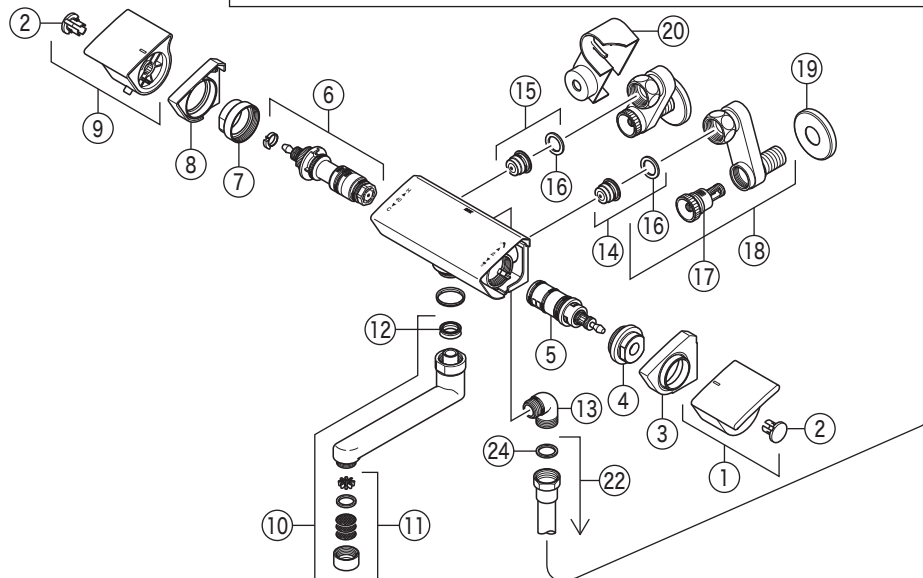

KF3090

KF3090・KF3090L
KF3140・KF3140L

KF3140・KF3140L

KF3090・KF3090L

③⑥ KF3140
③⑨ KF3140L

②① KF3090
③⑧ KF3090L

部品一覧表

KVK

番号	品番	品名	希望小売価格	税込価格	備考
1	ZK1F3050	切換ハンドルセット	¥ 2,890	¥ 3,179	
2	ZK3F800G	キャップ	¥ 610	¥ 671	
3	Z351040	切換カラー	¥ 620	¥ 682	
4	Z415370	切換固定ナット	¥ 1,010	¥ 1,111	
5	PZ695A	切換弁ユニット	¥ 4,460	¥ 4,906	
6	Z88FC	サーモスタットカートリッジ (最高吐水温度規制)	¥ 7,690	¥ 8,459	
7	Z421225	温調固定ナット	¥ 1,210	¥ 1,331	
8	Z351039	温調カラー	¥ 620	¥ 682	
9	ZK1T3050	温調ハンドルセット	¥ 3,200	¥ 3,520	
10	Z38324	吐水口 L=170	¥ 6,840	¥ 7,524	
11	Z520CP4	吐水口先端部一式	¥ 1,460	¥ 1,606	
12	ZK121-13	Xパッキン	¥ 140	¥ 154	
13	Z76JG	シャワーエルボ グレー	¥ 2,350	¥ 2,585	
14	Z402JC	逆止弁 (水側)	¥ 970	¥ 1,067	
15	Z402JH	逆止弁 (湯側)	¥ 970	¥ 1,067	
16	PZKF79-15	ソケット部接続パッキン (2ヶ入)	¥ 230	¥ 253	
17	Z412593	止水栓ユニット	¥ 1,850	¥ 2,035	
18	Z411151	ソケットセット (1ヶ入)	¥ 7,760	¥ 8,536	
19	Z416617	送り座	¥ 810	¥ 891	
20	Z674B2	ソケットカバー	¥ 1,910	¥ 2,101	
21	ZS3080	オーバーヘッドシャワーセット (角)	¥ 106,400	¥ 117,040	
22	ZKF2BLN	ニューメタリックホース 1.6m	¥ 5,850	¥ 6,435	
23	ZKF26-1	シャワーヘッドOリング	¥ 120	¥ 132	
24	ZKF80	シャワーホース接続パッキン	¥ 100	¥ 110	
25	PZ76	シャワーエルボ 金属	¥ 2,400	¥ 2,640	
26	Z351245S	切換ボデーセット	¥ 18,700	¥ 20,570	
27	Z421529	切換ハンドルセット	¥ 3,380	¥ 3,718	
28	Z421534CP	キャップ	¥ 440	¥ 484	
29	Z43930	丸小ねじ	¥ 140	¥ 154	
30	ZKF58G	切換弁ユニット	¥ 2,310	¥ 2,541	
31	Z421337S	フレンジセット	¥ 2,750	¥ 3,025	
32	ZKF11-1	ハンガービス	¥ 100	¥ 110	
33	Z684017	Oリング	¥ 130	¥ 143	
34	Z421532S	固定金具ユニット D	¥ 4,720	¥ 5,192	
35	Z201695S2	オーバーヘッドシャワー	¥ 88,700	¥ 97,570	
KF3140仕様					
36	ZS3130	オーバーヘッドシャワーセット (丸)	¥ 106,400	¥ 117,040	
37	Z202716S2	オーバーヘッドシャワー	¥ 88,700	¥ 97,570	
L仕様					
38	ZS3080L	オーバーヘッドシャワーセット (角) L仕様	¥ 106,400	¥ 117,040	
39	ZS3130L	オーバーヘッドシャワーセット (丸) L仕様	¥ 106,400	¥ 117,040	
40	Z351776S	切換ボデーセット L仕様	¥ 18,700	¥ 20,570	
41	Z422311	切換弁ユニット L仕様	¥ 2,310	¥ 2,541	
21・36・38・39のオーバーヘッドシャワーセットには、シャワーヘッド1個とシャワーハンガー2個がセットに含まれています。					