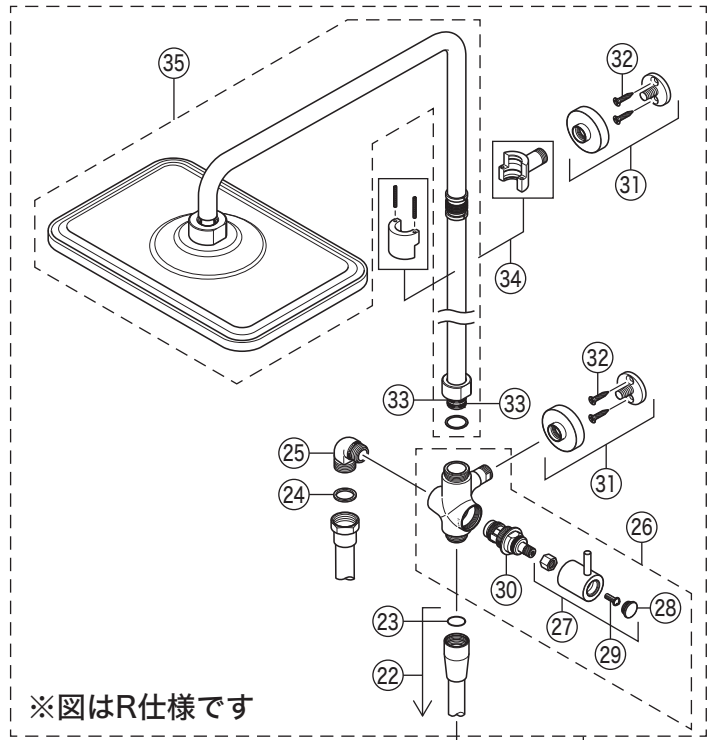

KF3090

KF3090・KF3090L
KF3140・KF3140L

KF3140・KF3140L

KF3090・KF3090L

③⑥ KF3140
③⑨ KF3140L

②① KF3090
③⑧ KF3090L

部品一覧表

KVK

番号	品番	品名	希望小売価格	税込価格	備考
1	ZK1F3050	切換ハンドルセット	¥ 2,890	¥ 3,179	
2	ZK3F800G	キャップ	¥ 610	¥ 671	
3	Z351040	切換カラー	¥ 620	¥ 682	
4	Z415370	切換固定ナット	¥ 1,010	¥ 1,111	
5	PZ695A	切換弁ユニット	¥ 4,460	¥ 4,906	
6	Z88FC	サーモスタットカートリッジ (最高吐水温度規制)	¥ 7,690	¥ 8,459	
7	Z421225	温調固定ナット	¥ 1,210	¥ 1,331	
8	Z351039	温調カラー	¥ 620	¥ 682	
9	ZK1T3050	温調ハンドルセット	¥ 3,200	¥ 3,520	
10	Z38324	吐水口 L=170	¥ 6,840	¥ 7,524	
11	Z520CP4	吐水口先端部一式	¥ 1,460	¥ 1,606	
12	ZK121-13	Xパッキン	¥ 140	¥ 154	
13	Z76JG	シャワーエルボ グレー	¥ 2,350	¥ 2,585	
14	Z402JC	逆止弁 (水側)	¥ 970	¥ 1,067	
15	Z402JH	逆止弁 (湯側)	¥ 970	¥ 1,067	
16	PZKF79-15	ソケット部接続パッキン (2ヶ入)	¥ 230	¥ 253	
17	Z412593	止水栓ユニット	¥ 1,850	¥ 2,035	
18	Z411151	ソケットセット (1ヶ入)	¥ 7,760	¥ 8,536	
19	Z416617	送り座	¥ 810	¥ 891	
20	Z674B2	ソケットカバー	¥ 1,910	¥ 2,101	
21	ZS3080	オーバーヘッドシャワーセット (角)	¥ 106,400	¥ 117,040	
22	ZKF2BLN	ニューメタリックホース 1.6m	¥ 5,850	¥ 6,435	
23	ZKF26-1	シャワーヘッドOリング	¥ 120	¥ 132	
24	ZKF80	シャワーホース接続パッキン	¥ 100	¥ 110	
25	PZ76	シャワーエルボ 金属	¥ 2,400	¥ 2,640	
26	Z351245S	切換ボデーセット	¥ 18,700	¥ 20,570	
27	Z421529	切換ハンドルセット	¥ 3,380	¥ 3,718	
28	Z421534CP	キャップ	¥ 440	¥ 484	
29	Z43930	丸小ねじ	¥ 140	¥ 154	
30	ZKF58G	切換弁ユニット	¥ 2,310	¥ 2,541	
31	Z421337S	フレンジセット	¥ 2,750	¥ 3,025	
32	ZKF11-1	ハンガービス	¥ 100	¥ 110	
33	Z684017	Oリング	¥ 130	¥ 143	
34	Z421532S	固定金具ユニット D	¥ 4,720	¥ 5,192	
35	Z201695S2	オーバーヘッドシャワー	¥ 88,700	¥ 97,570	
KF3140仕様					
36	ZS3130	オーバーヘッドシャワーセット (丸)	¥ 106,400	¥ 117,040	
37	Z202716S2	オーバーヘッドシャワー	¥ 88,700	¥ 97,570	
L仕様					
38	ZS3080L	オーバーヘッドシャワーセット (角) L仕様	¥ 106,400	¥ 117,040	
39	ZS3130L	オーバーヘッドシャワーセット (丸) L仕様	¥ 106,400	¥ 117,040	
40	Z351776S	切換ボデーセット L仕様	¥ 18,700	¥ 20,570	
41	Z422311	切換弁ユニット L仕様	¥ 2,310	¥ 2,541	
21・36・38・39のオーバーヘッドシャワーセットには、シャワーヘッド1個とシャワーハンガー2個がセットに含まれています。					