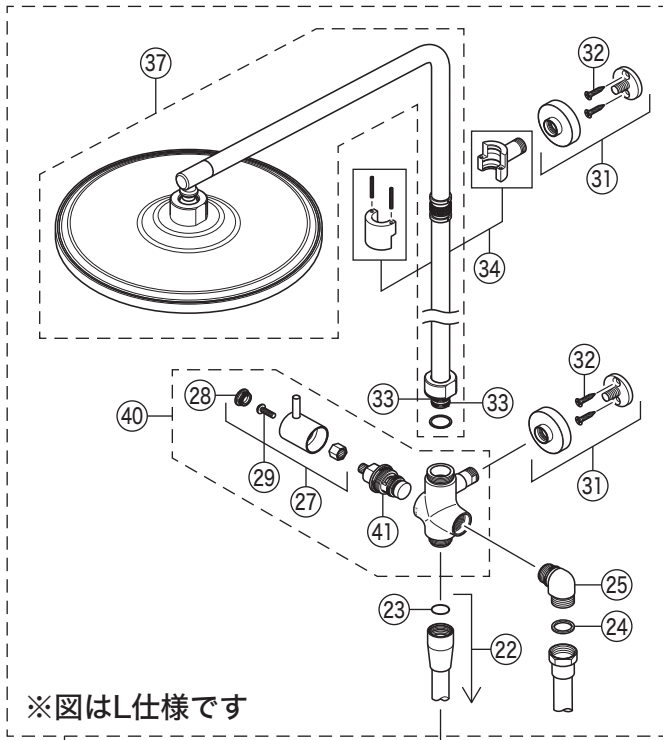

KF3090

KF3090・KF3090L
KF3140・KF3140L

KF3140・KF3140L

KF3090・KF3090L

③⑥ KF3140
③⑨ KF3140L

②① KF3090
③⑧ KF3090L

部品一覧表

KVK

番号	品番	品名	希望小売価格	税込価格	備考
1	ZK1F3050	切換ハンドルセット	¥ 2,890	¥ 3,179	
2	ZK3F800G	キャップ	¥ 610	¥ 671	
3	Z351040	切換カラー	¥ 620	¥ 682	
4	Z415370	切換固定ナット	¥ 1,010	¥ 1,111	
5	PZ695A	切換弁ユニット	¥ 4,460	¥ 4,906	
6	Z88FC	サーモスタットカートリッジ (最高吐水温度規制)	¥ 7,690	¥ 8,459	
7	Z421225	温調固定ナット	¥ 1,210	¥ 1,331	
8	Z351039	温調カラー	¥ 620	¥ 682	
9	ZK1T3050	温調ハンドルセット	¥ 3,200	¥ 3,520	
10	Z38324	吐水口 L=170	¥ 6,840	¥ 7,524	
11	Z520CP4	吐水口先端部一式	¥ 1,460	¥ 1,606	
12	ZK121-13	Xパッキン	¥ 140	¥ 154	
13	Z76JG	シャワーエルボ グレー	¥ 2,350	¥ 2,585	
14	Z402JC	逆止弁 (水側)	¥ 970	¥ 1,067	
15	Z402JH	逆止弁 (湯側)	¥ 970	¥ 1,067	
16	PZKF79-15	ソケット部接続パッキン (2ヶ入)	¥ 230	¥ 253	
17	Z412593	止水栓ユニット	¥ 1,850	¥ 2,035	
18	Z411151	ソケットセット (1ヶ入)	¥ 7,760	¥ 8,536	
19	Z416617	送り座	¥ 810	¥ 891	
20	Z674B2	ソケットカバー	¥ 1,910	¥ 2,101	
21	ZS3080	オーバーヘッドシャワーセット (角)	¥ 106,400	¥ 117,040	
22	ZKF2BLN	ニューメタリックホース 1.6m	¥ 5,850	¥ 6,435	
23	ZKF26-1	シャワーヘッドOリング	¥ 120	¥ 132	
24	ZKF80	シャワーホース接続パッキン	¥ 100	¥ 110	
25	PZ76	シャワーエルボ 金属	¥ 2,400	¥ 2,640	
26	Z351245S	切換ボデーセット	¥ 18,700	¥ 20,570	
27	Z421529	切換ハンドルセット	¥ 3,380	¥ 3,718	
28	Z421534CP	キャップ	¥ 440	¥ 484	
29	Z43930	丸小ねじ	¥ 140	¥ 154	
30	ZKF58G	切換弁ユニット	¥ 2,310	¥ 2,541	
31	Z421337S	フレンジセット	¥ 2,750	¥ 3,025	
32	ZKF11-1	ハンガービス	¥ 100	¥ 110	
33	Z684017	Oリング	¥ 130	¥ 143	
34	Z421532S	固定金具ユニット D	¥ 4,720	¥ 5,192	
35	Z201695S2	オーバーヘッドシャワー	¥ 88,700	¥ 97,570	
KF3140仕様					
36	ZS3130	オーバーヘッドシャワーセット (丸)	¥ 106,400	¥ 117,040	
37	Z202716S2	オーバーヘッドシャワー	¥ 88,700	¥ 97,570	
L仕様					
38	ZS3080L	オーバーヘッドシャワーセット (角) L仕様	¥ 106,400	¥ 117,040	
39	ZS3130L	オーバーヘッドシャワーセット (丸) L仕様	¥ 106,400	¥ 117,040	
40	Z351776S	切換ボデーセット L仕様	¥ 18,700	¥ 20,570	
41	Z422311	切換弁ユニット L仕様	¥ 2,310	¥ 2,541	
21・36・38・39のオーバーヘッドシャワーセットには、シャワーヘッド1個とシャワーハンガー2個がセットに含まれています。					