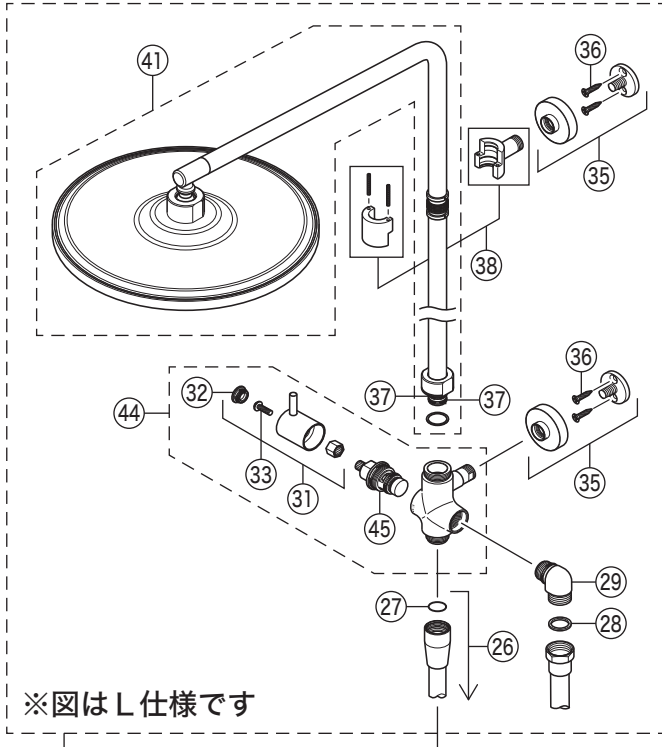

KF3170

KF3170・KF3170L  
KF3180・KF3180L

KF3180・KF3180L

KF3170・KF3170L

40 KF3180  
43 KF3180L

25 KF3170  
42 KF3170L

# 部品一覧表

KVK

番号	品番	品名	希望小売価格	税込価格	備考
1	Z421379HD	流調ハンドルセット	¥ 3,080	¥ 3,388	
2	Z351135CP	流調ハンドルキャップ	¥ 1,060	¥ 1,166	
3	Z421381	流調側リング	¥ 340	¥ 374	
4	Z421376	固定ナット	¥ 1,570	¥ 1,727	
5	Z421375	流量調節弁ユニット	¥ 3,630	¥ 3,993	
6	PZ88F	サーモスタットカートリッジ	¥ 7,690	¥ 8,459	
7	Z351136	ストッパーリング	¥ 310	¥ 341	
8	Z421176	温調固定ナット	¥ 470	¥ 517	
9	Z421380	温調側リング	¥ 470	¥ 517	
10	ZK1T3070	温調ハンドルセット	¥ 3,850	¥ 4,235	
11	ZK3T3070	温調ハンドルキャップ	¥ 1,060	¥ 1,166	
12	Z38324	吐水口 L=170	¥ 6,840	¥ 7,524	
13	Z520CP4	吐水口先端部一式	¥ 1,460	¥ 1,606	
14	ZK121-13	Xパッキン	¥ 140	¥ 154	
15	Z421374	固定ナット	¥ 700	¥ 770	
16	Z421267	止水弁ユニット	¥ 6,490	¥ 7,139	
17	Z76JG	シャワーエルボ グレー	¥ 2,350	¥ 2,585	
18	Z402JC	逆止弁（水側）	¥ 970	¥ 1,067	
19	Z402JH	逆止弁（湯側）	¥ 970	¥ 1,067	
20	PZKF79-15	ソケット部接続パッキン（2ヶ入）	¥ 230	¥ 253	
21	Z673	ストレーナ付流量調節止水弁	¥ 1,850	¥ 2,035	
22	Z668	ソケットセット（2ヶ入）	¥ 14,740	¥ 16,214	
23	ZKF1	送り座	¥ 670	¥ 737	
24	Z674B2	ソケットカバー	¥ 1,910	¥ 2,101	
25	ZS3080	オーバーヘッドシャワーセット（角）	¥ 106,400	¥ 117,040	
26	ZKF2BLN	ニューメタリックホース 1.6m	¥ 5,850	¥ 6,435	
27	ZKF26-1	シャワーヘッドOリング	¥ 120	¥ 132	
28	ZKF80	シャワーホース接続パッキン	¥ 100	¥ 110	
29	PZ76	シャワーエルボ 金属	¥ 2,400	¥ 2,640	
30	Z351245S	切換ボデーセット	¥ 18,700	¥ 20,570	
31	Z421529	切換ハンドルセット	¥ 3,380	¥ 3,718	
32	Z421534CP	キャップ	¥ 440	¥ 484	
33	Z43930	丸小ねじ	¥ 140	¥ 154	
34	ZKF58G	切換弁ユニット	¥ 2,310	¥ 2,541	
35	Z421337S	フランジセット	¥ 2,750	¥ 3,025	
36	ZKF11-1	ハンガーピス	¥ 100	¥ 110	
37	Z684017	Oリング	¥ 130	¥ 143	
38	Z421532S	固定金具ユニットD	¥ 4,720	¥ 5,192	
39	Z201695S2	オーバーヘッドシャワー	¥ 88,700	¥ 97,570	
KF3180仕様					
40	ZS3130	オーバーヘッドシャワーセット（丸）	¥ 106,400	¥ 117,040	
41	Z202716S2	オーバーヘッドシャワー	¥ 88,700	¥ 97,570	
L仕様					
42	ZS3080L	オーバーヘッドシャワーセット（角）L仕様	¥ 106,400	¥ 117,040	
43	ZS3130L	オーバーヘッドシャワーセット（丸）L仕様	¥ 106,400	¥ 117,040	
44	Z351776S	切換ボデーセット L仕様	¥ 18,700	¥ 20,570	
45	Z422311	切換弁ユニット L仕様	¥ 2,310	¥ 2,541	
25・40・42・43のオーバーヘッドシャワーセットには、 シャワーヘッド1個とシャワーハンガー2個がセットに含まれています。					