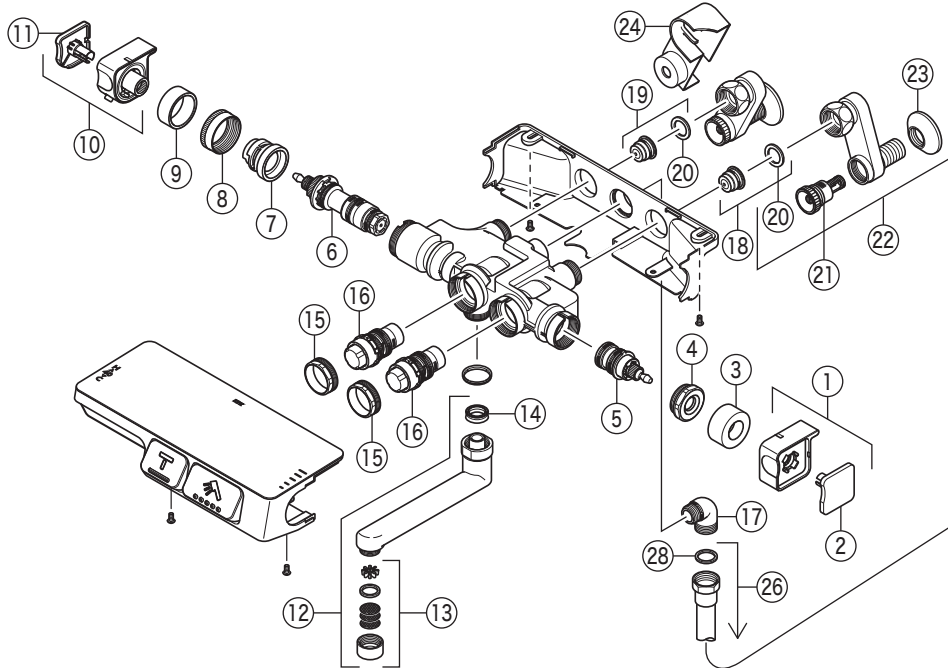

KF3170

KF3170・KF3170L  
KF3180・KF3180L

KF3180・KF3180L

KF3170・KF3170L

40 KF3180  
43 KF3180L

25 KF3170  
42 KF3170L

# 部品一覧表

KVK

番号	品番	品名	希望小売価格	税込価格	備考
1	Z421379HD	流調ハンドルセット	¥ 3,080	¥ 3,388	
2	Z351135CP	流調ハンドルキャップ	¥ 1,060	¥ 1,166	
3	Z421381	流調側リング	¥ 340	¥ 374	
4	Z421376	固定ナット	¥ 1,570	¥ 1,727	
5	Z421375	流量調節弁ユニット	¥ 3,630	¥ 3,993	
6	PZ88F	サーモスタットカートリッジ	¥ 7,690	¥ 8,459	
7	Z351136	ストッパーリング	¥ 310	¥ 341	
8	Z421176	温調固定ナット	¥ 470	¥ 517	
9	Z421380	温調側リング	¥ 470	¥ 517	
10	ZK1T3070	温調ハンドルセット	¥ 3,850	¥ 4,235	
11	ZK3T3070	温調ハンドルキャップ	¥ 1,060	¥ 1,166	
12	Z38324	吐水口 L=170	¥ 6,840	¥ 7,524	
13	Z520CP4	吐水口先端部一式	¥ 1,460	¥ 1,606	
14	ZK121-13	Xパッキン	¥ 140	¥ 154	
15	Z421374	固定ナット	¥ 700	¥ 770	
16	Z421267	止水弁ユニット	¥ 6,490	¥ 7,139	
17	Z76JG	シャワーエルボ グレー	¥ 2,350	¥ 2,585	
18	Z402JC	逆止弁（水側）	¥ 970	¥ 1,067	
19	Z402JH	逆止弁（湯側）	¥ 970	¥ 1,067	
20	PZKF79-15	ソケット部接続パッキン（2ヶ入）	¥ 230	¥ 253	
21	Z673	ストレーナ付流量調節止水弁	¥ 1,850	¥ 2,035	
22	Z668	ソケットセット（2ヶ入）	¥ 14,740	¥ 16,214	
23	ZKF1	送り座	¥ 670	¥ 737	
24	Z674B2	ソケットカバー	¥ 1,910	¥ 2,101	
25	ZS3080	オーバーヘッドシャワーセット（角）	¥ 106,400	¥ 117,040	
26	ZKF2BLN	ニューメタリックホース 1.6m	¥ 5,850	¥ 6,435	
27	ZKF26-1	シャワーヘッドOリング	¥ 120	¥ 132	
28	ZKF80	シャワーホース接続パッキン	¥ 100	¥ 110	
29	PZ76	シャワーエルボ 金属	¥ 2,400	¥ 2,640	
30	Z351245S	切換ボデーセット	¥ 18,700	¥ 20,570	
31	Z421529	切換ハンドルセット	¥ 3,380	¥ 3,718	
32	Z421534CP	キャップ	¥ 440	¥ 484	
33	Z43930	丸小ねじ	¥ 140	¥ 154	
34	ZKF58G	切換弁ユニット	¥ 2,310	¥ 2,541	
35	Z421337S	フランジセット	¥ 2,750	¥ 3,025	
36	ZKF11-1	ハンガーピス	¥ 100	¥ 110	
37	Z684017	Oリング	¥ 130	¥ 143	
38	Z421532S	固定金具ユニットD	¥ 4,720	¥ 5,192	
39	Z201695S2	オーバーヘッドシャワー	¥ 88,700	¥ 97,570	
KF3180仕様					
40	ZS3130	オーバーヘッドシャワーセット（丸）	¥ 106,400	¥ 117,040	
41	Z202716S2	オーバーヘッドシャワー	¥ 88,700	¥ 97,570	
L仕様					
42	ZS3080L	オーバーヘッドシャワーセット（角）L仕様	¥ 106,400	¥ 117,040	
43	ZS3130L	オーバーヘッドシャワーセット（丸）L仕様	¥ 106,400	¥ 117,040	
44	Z351776S	切換ボデーセット L仕様	¥ 18,700	¥ 20,570	
45	Z422311	切換弁ユニット L仕様	¥ 2,310	¥ 2,541	
25・40・42・43のオーバーヘッドシャワーセットには、 シャワーヘッド1個とシャワーハンガー2個がセットに含まれています。					