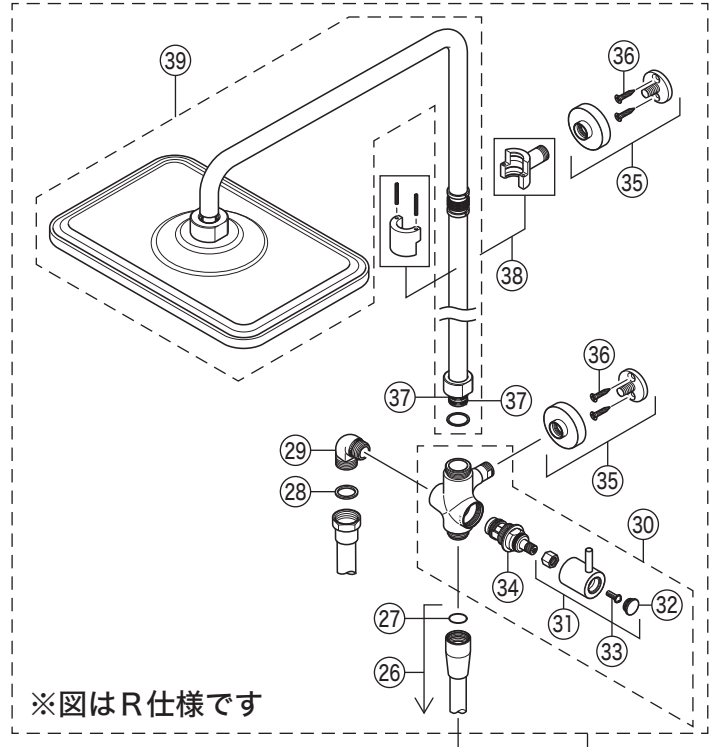

KF3170

KF3170・KF3170L  
KF3180・KF3180L

KF3180・KF3180L

KF3170・KF3170L

40 KF3180  
43 KF3180L

25 KF3170  
42 KF3170L

# 部品一覧表

KVK

番号	品番	品名	希望小売価格	税込価格	備考
1	Z421379HD	流調ハンドルセット	¥ 3,080	¥ 3,388	
2	Z351135CP	流調ハンドルキャップ	¥ 1,060	¥ 1,166	
3	Z421381	流調側リング	¥ 340	¥ 374	
4	Z421376	固定ナット	¥ 1,570	¥ 1,727	
5	Z421375	流量調節弁ユニット	¥ 3,630	¥ 3,993	
6	PZ88F	サーモスタットカートリッジ	¥ 7,690	¥ 8,459	
7	Z351136	ストッパーリング	¥ 310	¥ 341	
8	Z421176	温調固定ナット	¥ 470	¥ 517	
9	Z421380	温調側リング	¥ 470	¥ 517	
10	ZK1T3070	温調ハンドルセット	¥ 3,850	¥ 4,235	
11	ZK3T3070	温調ハンドルキャップ	¥ 1,060	¥ 1,166	
12	Z38324	吐水口 L=170	¥ 6,840	¥ 7,524	
13	Z520CP4	吐水口先端部一式	¥ 1,460	¥ 1,606	
14	ZK121-13	Xパッキン	¥ 140	¥ 154	
15	Z421374	固定ナット	¥ 700	¥ 770	
16	Z421267	止水弁ユニット	¥ 6,490	¥ 7,139	
17	Z76JG	シャワーエルボ グレー	¥ 2,350	¥ 2,585	
18	Z402JC	逆止弁（水側）	¥ 970	¥ 1,067	
19	Z402JH	逆止弁（湯側）	¥ 970	¥ 1,067	
20	PZKF79-15	ソケット部接続パッキン（2ヶ入）	¥ 230	¥ 253	
21	Z673	ストレーナ付流量調節止水弁	¥ 1,850	¥ 2,035	
22	Z668	ソケットセット（2ヶ入）	¥ 14,740	¥ 16,214	
23	ZKF1	送り座	¥ 670	¥ 737	
24	Z674B2	ソケットカバー	¥ 1,910	¥ 2,101	
25	ZS3080	オーバーヘッドシャワーセット（角）	¥ 106,400	¥ 117,040	
26	ZKF2BLN	ニューメタリックホース 1.6m	¥ 5,850	¥ 6,435	
27	ZKF26-1	シャワーヘッドOリング	¥ 120	¥ 132	
28	ZKF80	シャワーホース接続パッキン	¥ 100	¥ 110	
29	PZ76	シャワーエルボ 金属	¥ 2,400	¥ 2,640	
30	Z351245S	切換ボデーセット	¥ 18,700	¥ 20,570	
31	Z421529	切換ハンドルセット	¥ 3,380	¥ 3,718	
32	Z421534CP	キャップ	¥ 440	¥ 484	
33	Z43930	丸小ねじ	¥ 140	¥ 154	
34	ZKF58G	切換弁ユニット	¥ 2,310	¥ 2,541	
35	Z421337S	フランジセット	¥ 2,750	¥ 3,025	
36	ZKF11-1	ハンガーピス	¥ 100	¥ 110	
37	Z684017	Oリング	¥ 130	¥ 143	
38	Z421532S	固定金具ユニットD	¥ 4,720	¥ 5,192	
39	Z201695S2	オーバーヘッドシャワー	¥ 88,700	¥ 97,570	
KF3180仕様					
40	ZS3130	オーバーヘッドシャワーセット（丸）	¥ 106,400	¥ 117,040	
41	Z202716S2	オーバーヘッドシャワー	¥ 88,700	¥ 97,570	
L仕様					
42	ZS3080L	オーバーヘッドシャワーセット（角）L仕様	¥ 106,400	¥ 117,040	
43	ZS3130L	オーバーヘッドシャワーセット（丸）L仕様	¥ 106,400	¥ 117,040	
44	Z351776S	切換ボデーセット L仕様	¥ 18,700	¥ 20,570	
45	Z422311	切換弁ユニット L仕様	¥ 2,310	¥ 2,541	
25・40・42・43のオーバーヘッドシャワーセットには、 シャワーヘッド1個とシャワーハンガー2個がセットに含まれています。					