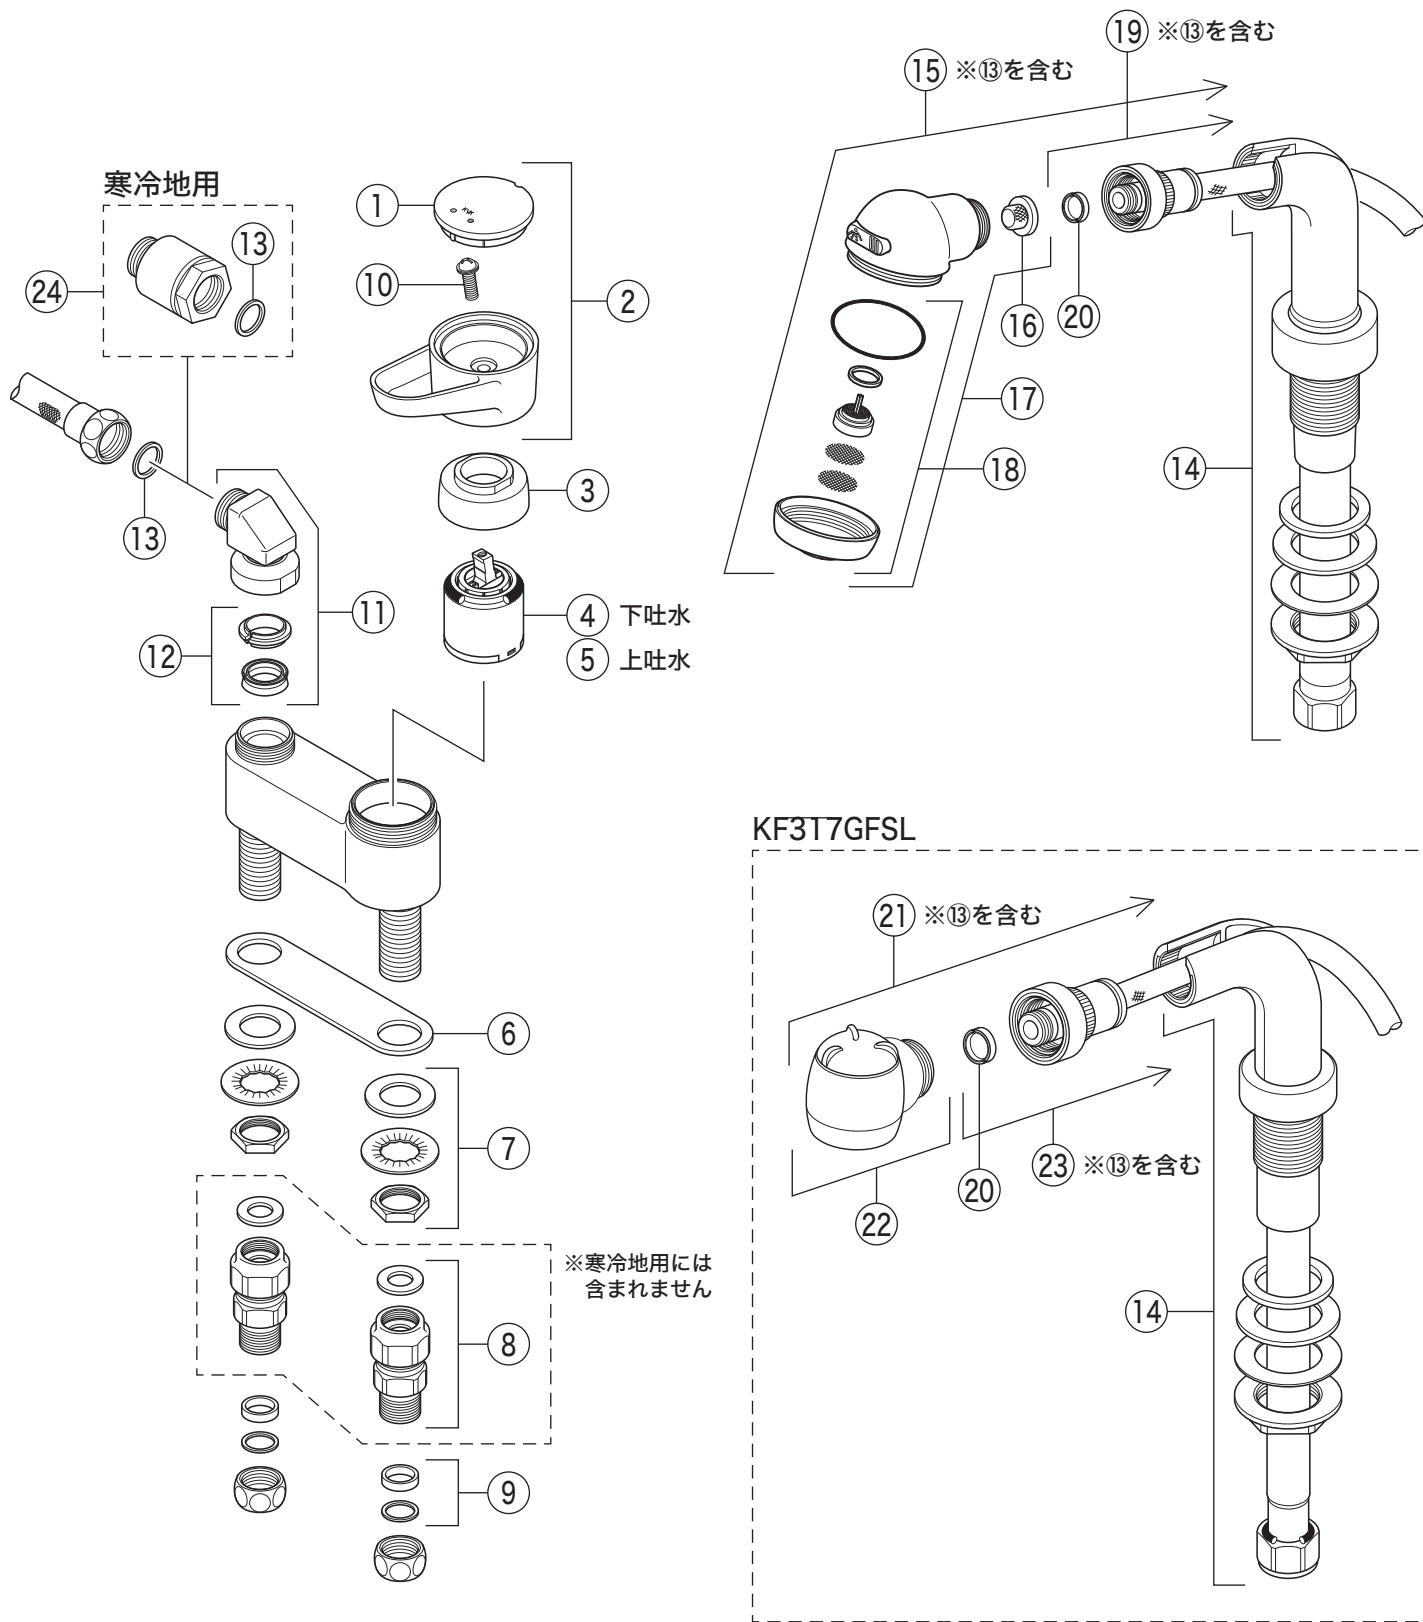

製品品番 KF317AGFSLE KF317A(Z)GFSLE・KF317(Z)GFSL

部品一覧表

KVK

番号	品番	品名	希望小売価格	税込価格	備考
1	ZK3S300G	キャップ			廃番商品
2	ZK1S317G	レバーハンドルセット			廃番商品
3	ZKM113N	カートリッジ締付ナット	¥1,780	¥1,958	
4	PZKM110N	カートリッジ(下吐水)			廃番商品
5	PZKM110C	カートリッジ(上吐水)	¥7,210	¥7,931	
6	Z43496	シートパッキン	¥450	¥495	
7	PZK105	立水栓菊座ナットセット	¥470	¥517	
8	PZKF43	立形逆止弁	¥4,250	¥4,675	
9	PZK126	アングル接続パッキン	¥330	¥363	
10	Z44482	丸小ねじ	¥140	¥154	
11	Z544	シャワーエルボ			廃番商品
12	PZ42-20	パッキンセット	¥350	¥385	
13	ZKF80	シャワーホース接続パッキン	¥100	¥110	
14	Z24522	スライドシャワースタンド	¥16,940	¥18,634	
15	Z589	洗髪シャワーセット	¥8,460	¥9,306	
16	Z411419	ストレーナ	¥250	¥275	
17	Z601	シャワーヘッド	¥5,100	¥5,610	
18	Z410297CPS	シャワーフェイスセット	¥1,930	¥2,123	
19	Z599	シャワーホースセット	¥3,510	¥3,861	
20	PZ410770	Vパッキン	¥120	¥132	
KF317GFSL仕様					
21	ZKF223	洗髪シャワーセット			廃番商品
22	ZKF208	シャワーヘッド			廃番商品
23	ZKF232	シャワーホースセット	¥3,370	¥3,707	
寒冷地用(KF317AZGFSLE・KF317ZGFSL)					
24	PZKF173	バキュームブレーカー			廃番商品
寒冷地用には、8のPZKF43逆止弁はついておりません。					
4のPZKM110Nカートリッジ(下吐水)は廃番となりました。					
代替品は5のPZKM110C(上吐水)となりますが、下吐水から上吐水に変更になりますのでご注意ください。					