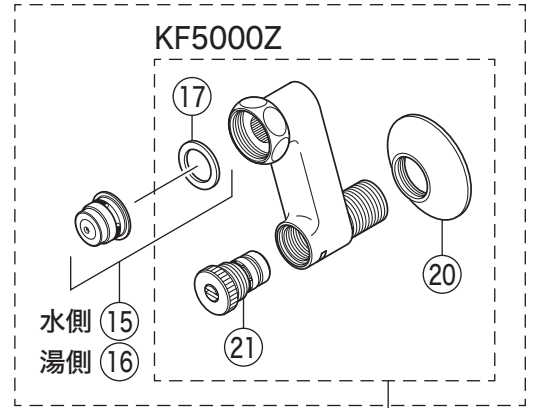

KF5000W

部品一覧表

KVK

番号	品番	品名	希望小売価格	税込価格	備考
1	PZ5011HD	レバーハンドル 白	¥1,670	¥1,837	
2	KPS755	固定ナット	¥3,700	¥4,070	
3	PZ110Y	カートリッジ	¥4,860	¥5,346	
4	ZK1F5000	シャワー切換レバー 白	¥2,040	¥2,244	
5	ZK3F5000	キャップ 白	¥660	¥726	
6	Z43930	丸小ねじ	¥140	¥154	
7	ZKF58G	切換弁ユニット	¥2,310	¥2,541	
8	Z422213-17	吐水口 L=170	¥2,880	¥3,168	
9	Z351528CP	吐水口先端部一式 白	¥2,610	¥2,871	
10	Z420735CP	整流器キャップセット 白	¥1,180	¥1,298	
11	PZ42	パッキンセット	¥320	¥352	
12	ZK121-13	Xパッキン	¥140	¥154	
13	PZ76J	シャワーエルボ 白	¥2,400	¥2,640	
14	ZKF80	シャワーホース接続パッキン	¥100	¥110	
15	Z402JC	逆止弁(水側)	¥970	¥1,067	
16	Z402JH	逆止弁(湯側)	¥970	¥1,067	
17	PZKF79-15	ソケット部接続パッキン(2ヶ入)	¥230	¥253	
18	Z45191	流量調節止水弁	¥740	¥814	
19	ZKM88N3	ソケットセット(2ヶ入)	¥14,300	¥15,730	
20	ZKF1	送り座	¥670	¥737	
寒冷地用 (KF5000W・KF5000Z)					
21	Z89N	流量調節止水弁	¥1,170	¥1,287	
22	Z420	ソケットセット(2ヶ入)	¥17,270	¥18,997	
寒冷地用 (KF5000W)					
23	PZ403	水抜きスピンドル	¥610	¥671	
寒冷地用 (KF5000Z)					
15のZ402JC・16のZ402JHの逆止弁、23のPZ403水抜きスピンドルはついておりません。					