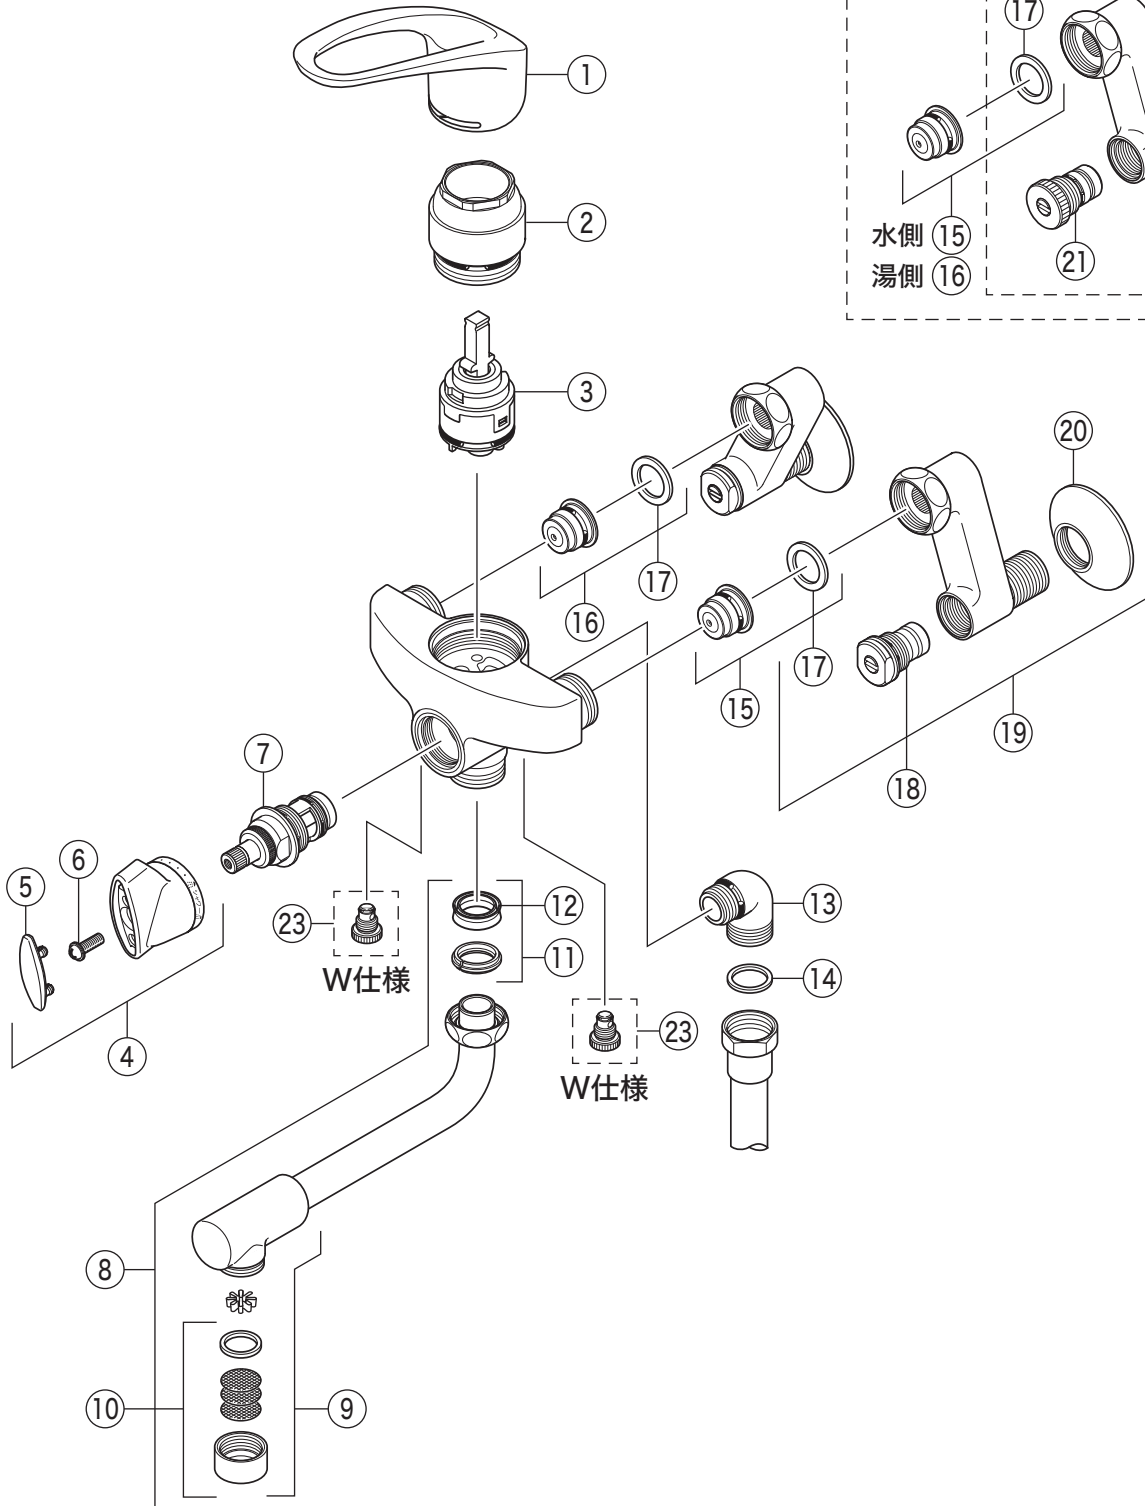

KF5000W

部品一覧表

KVK

番号	品番	品名	希望小売価格	税込価格	備考
1	PZ5011HD	レバーハンドル 白	¥1,670	¥1,837	
2	KPS755	固定ナット	¥3,700	¥4,070	
3	PZ110Y	カートリッジ	¥4,860	¥5,346	
4	ZK1F5000	シャワー切換レバー 白	¥2,040	¥2,244	
5	ZK3F5000	キャップ 白	¥660	¥726	
6	Z43930	丸小ねじ	¥140	¥154	
7	ZKF58G	切換弁ユニット	¥2,310	¥2,541	
8	Z422213-17	吐水口 L=170	¥2,880	¥3,168	
9	Z351528CP	吐水口先端部一式 白	¥2,610	¥2,871	
10	Z420735CP	整流器キャップセット 白	¥1,180	¥1,298	
11	PZ42	パッキンセット	¥320	¥352	
12	ZK121-13	Xパッキン	¥140	¥154	
13	PZ76J	シャワーエルボ 白	¥2,400	¥2,640	
14	ZKF80	シャワーホース接続パッキン	¥100	¥110	
15	Z402JC	逆止弁(水側)	¥970	¥1,067	
16	Z402JH	逆止弁(湯側)	¥970	¥1,067	
17	PZKF79-15	ソケット部接続パッキン(2ヶ入)	¥230	¥253	
18	Z45191	流量調節止水弁	¥740	¥814	
19	ZKM88N3	ソケットセット(2ヶ入)	¥14,300	¥15,730	
20	ZKF1	送り座	¥670	¥737	
寒冷地用 (KF5000W・KF5000Z)					
21	Z89N	流量調節止水弁	¥1,170	¥1,287	
22	Z420	ソケットセット(2ヶ入)	¥17,270	¥18,997	
寒冷地用 (KF5000W)					
23	PZ403	水抜きスピンドル	¥610	¥671	
寒冷地用 (KF5000Z)					
15のZ402JC・16のZ402JHの逆止弁、23のPZ403水抜きスピンドルはついておりません。					