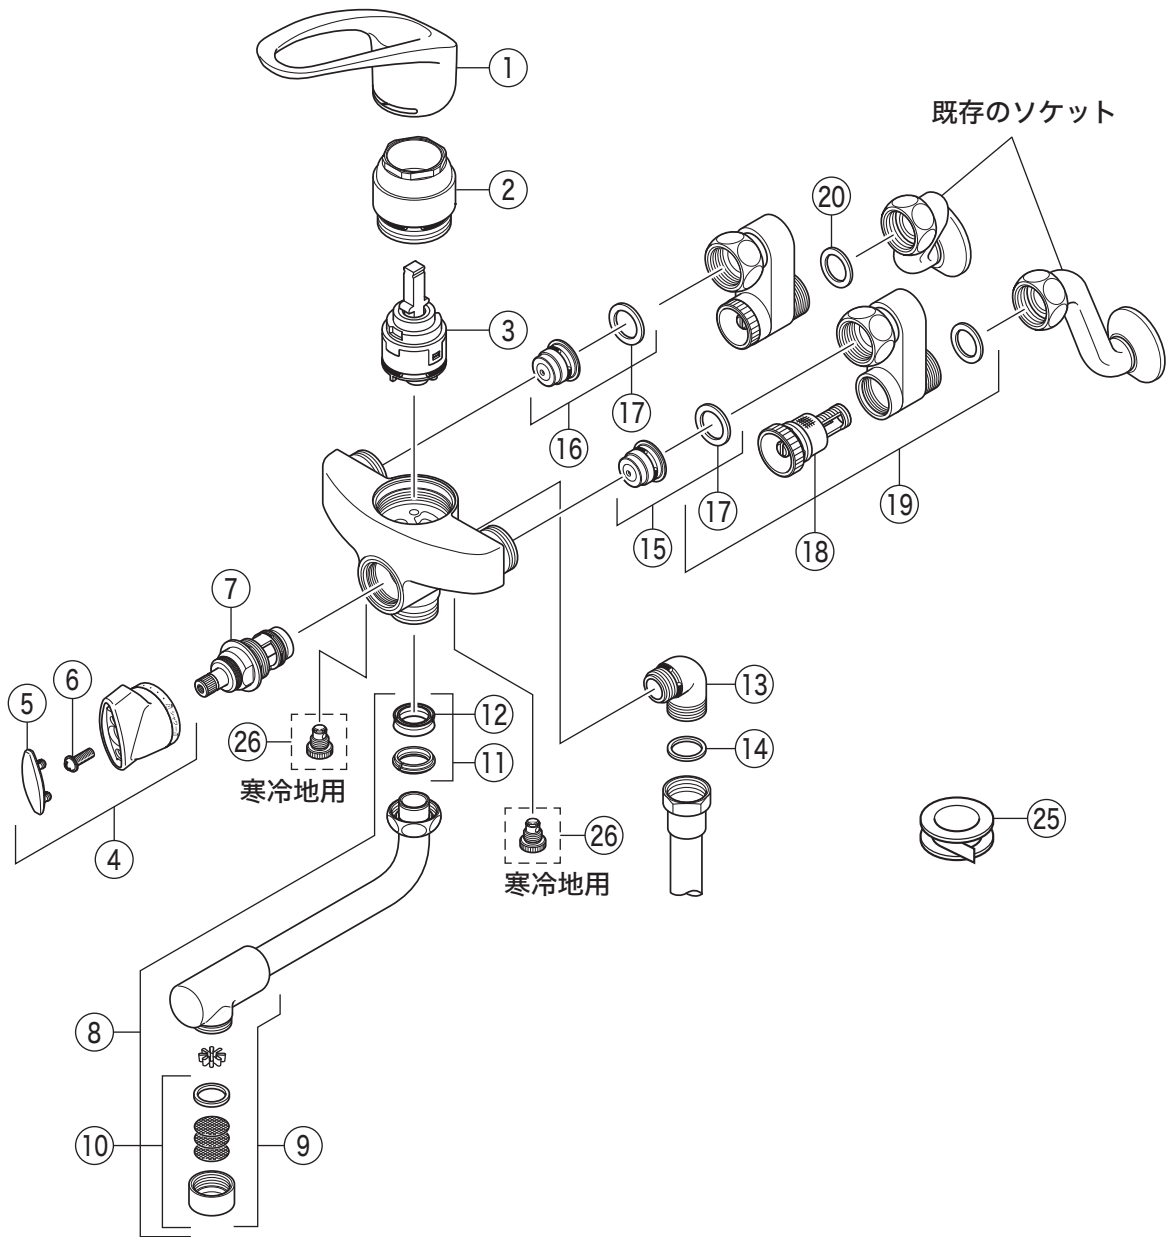

製品品番

KF5000U

KF5000(W)U

KF5000(W)U 同梱 各メーカー対応アダプター

各メーカーの水栓に対応するアダプターを同梱しています。(取替用水栓)

現在お使いの水栓のソケット	<ul style="list-style-type: none"> KVK INAX LIXIL TOTO KAKUDAI SANEI (ナット付) <p>G3/4</p>	<ul style="list-style-type: none"> MYM (ナット付) <p>φ18 G3/4</p>	<ul style="list-style-type: none"> KVK KAKUDAI TOTOの一部 (ナットなし) <p>G3/4</p>	<ul style="list-style-type: none"> KVKの一部 (ナットなし) <p>W30-20</p>
接続に必要な使用部品	大パッキンを使用 <p>17 大パッキン</p>	小パッキンを使用 <p>20 小パッキン</p>	大パッキンとアダプターを使用 <p>アダプター 17 22 21 ※2ヶ単位の品番です</p>	大パッキンとアダプターを使用 <p>アダプター 17 22 21 ※2ヶ単位の品番です アダプター 24 23 ※1ヶ単位の品番です</p>

※注意：上記以外のネジには接続できません。(上記メーカーの中でも一部取り付かないものもあります)
 ※TOTOの水栓でソケット部のネジ寸法がW28-18の場合は別売のアタッチメントPZ416304をご使用ください。

番号	品番	品名	希望小売価格	税込価格	備考
1	PZ5011HD	レバーハンドル 白	¥1,670	¥1,837	
2	KPS755	固定ナット	¥3,700	¥4,070	
3	PZ110Y	カートリッジ	¥4,860	¥5,346	
4	ZK1F5000	シャワー切換レバー	¥2,040	¥2,244	
5	ZK3F5000	キャップ	¥660	¥726	
6	Z43930	丸小ねじ	¥140	¥154	
7	ZKF58G	切換弁ユニット	¥2,310	¥2,541	
8	Z422213-17	吐水口 L=170	¥2,880	¥3,168	
9	Z351528CP	吐水口先端部一式 白	¥2,610	¥2,871	
10	Z420735CP	整流器キャップセット 白	¥1,180	¥1,298	
11	PZ42	パッキンセット	¥320	¥352	
12	ZK121-13	Xパッキン	¥140	¥154	
13	PZ76J	シャワーエルボ 白	¥2,400	¥2,640	
14	ZKF80	シャワーホース接続パッキン	¥100	¥110	
15	Z402JC	逆止弁(水側)	¥970	¥1,067	
16	Z402JH	逆止弁(湯側)	¥970	¥1,067	
17	PZKF79-15	ソケット部接続パッキン(2ヶ入)	¥230	¥253	
18	Z673	ストレーナ付流量調節止水弁	¥1,850	¥2,035	
19	Z844	ソケットセット(2ヶ入)	¥12,650	¥13,915	
20	ZK16	パッキン	¥90	¥99	
21	PZ411489S	アタッチメントセット(2ヶ入)	¥2,530	¥2,783	
22	Z42349	パッキン	¥140	¥154	
23	PZ411487	アタッチメント	¥1,110	¥1,221	
24	Z42350	パッキン	¥190	¥209	
25	PZK109-2	シールテープ 2m	¥230	¥253	
寒冷地用(KF5000WU)					
26	PZ403	水抜きスピンドル	¥610	¥671	