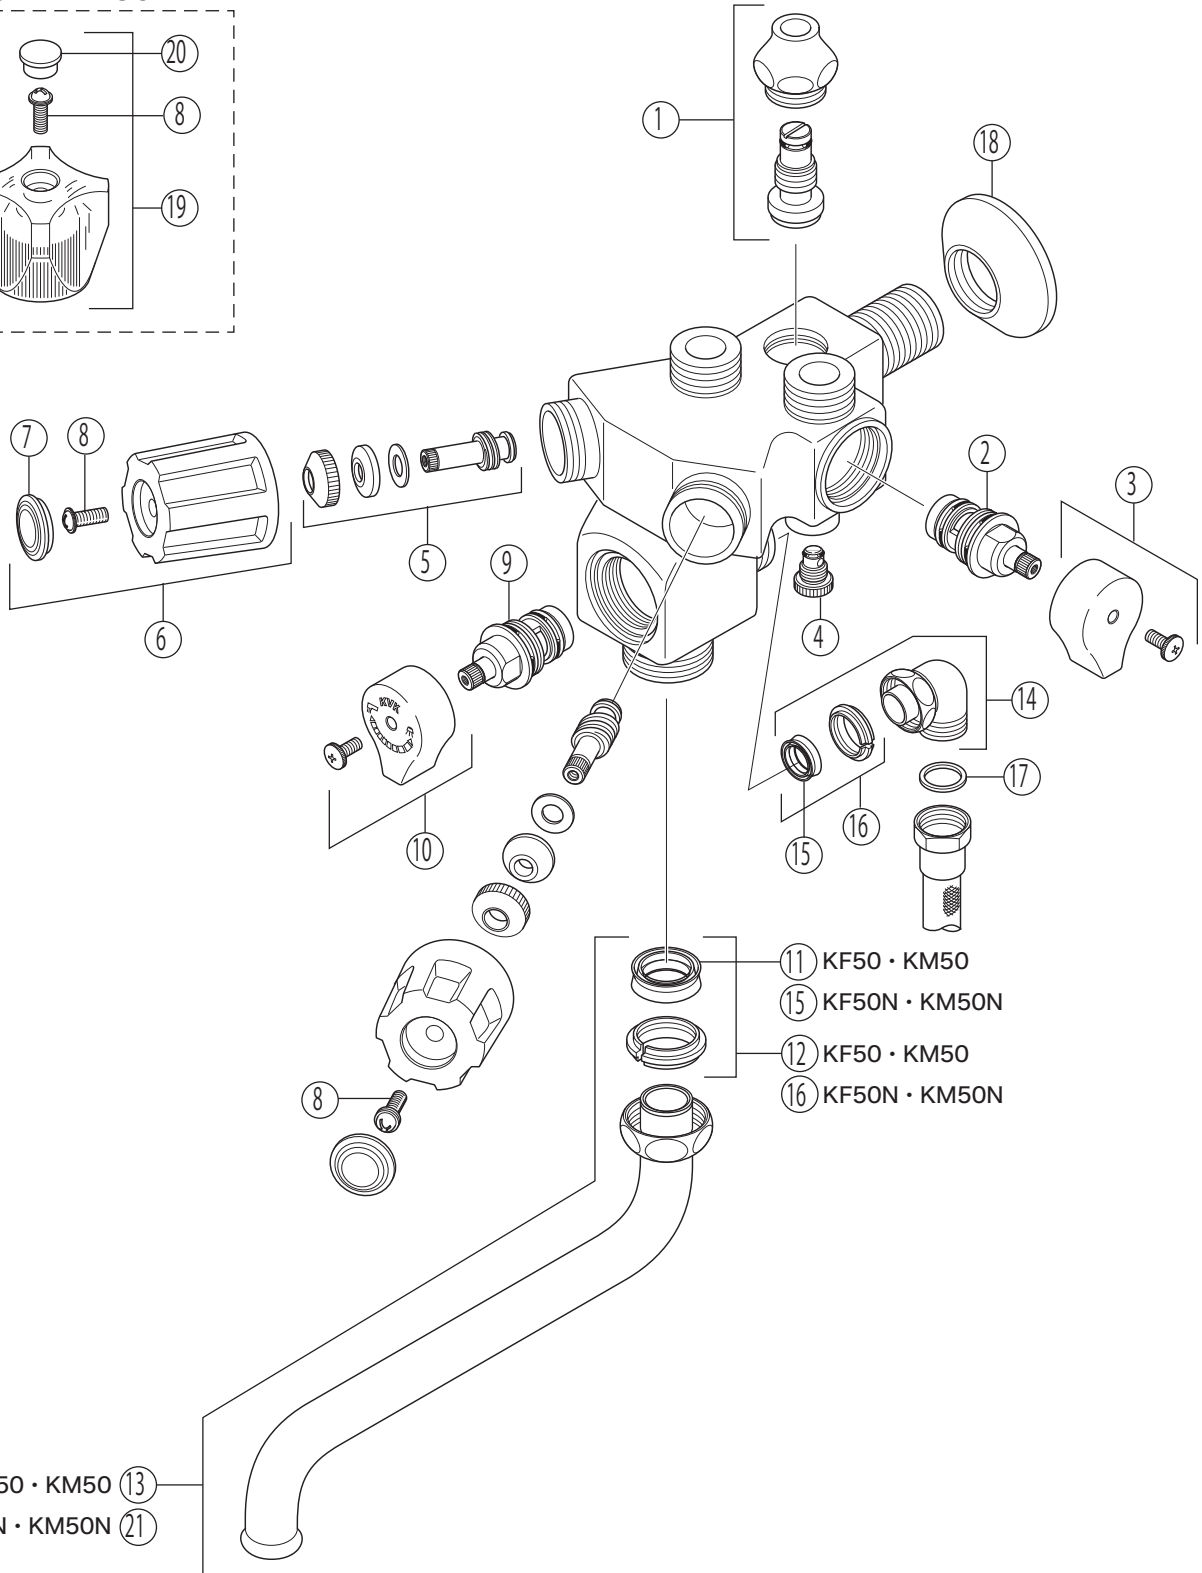

KF50

KF50・KF50N・KM50・KM50N

KF50N・KM50N

- ⑪ KF50・KM50
- ⑮ KF50N・KM50N
- ⑫ KF50・KM50
- ⑯ KF50N・KM50N

- KF50・KM50 ⑬
- KF50N・KM50N ⑰

番号	品番	品名	希望小売価格	税込価格	備考
1	ZKF60SLN	流量調節止水弁	¥910	¥1,001	
2	ZKF116SLN	給止水弁ユニット	¥2,530	¥2,783	
3	ZK1SLNC	給止水レバーハンドル 白(ビス付)	¥1,180	¥1,298	代替品
4	PZKF191	水抜きスピンドル	¥580	¥638	
5	Z218K	ビス止スピンドルセット	¥910	¥1,001	
6	PZK1GE-2	GEハンドルセット	¥1,390	¥1,529	
7	PZK3GE-2	キャップセット(湯・水)	¥850	¥935	
8	ZK3A-16	丸小ねじ	¥140	¥154	
9	ZKF58G	切換弁ユニット	¥2,310	¥2,541	
10	PZKF74N	シャワー切換レバー 白(ビス付)	¥1,050	¥1,155	代替品
11	ZK121-20	Xパッキン	¥200	¥220	
12	PZ42-20	パッキンセット20mm	¥350	¥385	
13	PZK80A-17	吐水口 L=170	¥2,420	¥2,662	
14	ZKF66J	シャワーエルボ	¥2,630	¥2,893	
15	ZK121-13	Xパッキン	¥140	¥154	
16	PZ42	パッキンセット	¥320	¥352	
17	ZKF80	シャワーホース接続パッキン	¥100	¥110	
18	ZKF1	送り座	¥670	¥737	
KF50N・KM50N仕様					
19	PZK1GL-2	GLハンドルセット	¥1,330	¥1,463	代替品
20	PZK3GL-2	キャップセット(湯・水)	¥350	¥385	
21	PZK80-17	吐水口 L=170	¥1,820	¥2,002	
3のZK1SLN 給止水レバーハンドルは廃番となります。代替品をご紹介します。					
10の切換レバーは、KF50・KF50N に対しては代替品となります。					
19のPZK1T-2 ハンドルセットは廃番となります。代替品をご紹介します。					