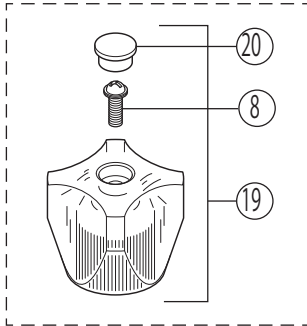

KF50

KF50・KF50N・KM50・KM50N

KF50N・KM50N

- ⑪ KF50・KM50
- ⑮ KF50N・KM50N
- ⑫ KF50・KM50
- ⑯ KF50N・KM50N

- KF50・KM50 ⑬
- KF50N・KM50N ⑰

番号	品番	品名	希望小売価格	税込価格	備考
1	ZKF60SLN	流量調節止水弁	¥910	¥1,001	
2	ZKF116SLN	給止水弁ユニット	¥2,530	¥2,783	
3	ZK1SLNC	給止水レバーハンドル 白(ビス付)	¥1,180	¥1,298	代替品
4	PZKF191	水抜きスピンドル	¥580	¥638	
5	Z218K	ビス止スピンドルセット	¥910	¥1,001	
6	PZK1GE-2	GEハンドルセット	¥1,390	¥1,529	
7	PZK3GE-2	キャップセット(湯・水)	¥850	¥935	
8	ZK3A-16	丸小ねじ	¥140	¥154	
9	ZKF58G	切換弁ユニット	¥2,310	¥2,541	
10	PZKF74N	シャワー切換レバー 白(ビス付)	¥1,050	¥1,155	代替品
11	ZK121-20	Xパッキン	¥200	¥220	
12	PZ42-20	パッキンセット20mm	¥350	¥385	
13	PZK80A-17	吐水口 L=170	¥2,420	¥2,662	
14	ZKF66J	シャワーエルボ	¥2,630	¥2,893	
15	ZK121-13	Xパッキン	¥140	¥154	
16	PZ42	パッキンセット	¥320	¥352	
17	ZKF80	シャワーホース接続パッキン	¥100	¥110	
18	ZKF1	送り座	¥670	¥737	
KF50N・KM50N仕様					
19	PZK1GL-2	GLハンドルセット	¥1,330	¥1,463	代替品
20	PZK3GL-2	キャップセット(湯・水)	¥350	¥385	
21	PZK80-17	吐水口 L=170	¥1,820	¥2,002	
3のZK1SLN 給止水レバーハンドルは廃番となります。代替品をご紹介します。					
10の切換レバーは、KF50・KF50N に対しては代替品となります。					
19のPZK1T-2 ハンドルセットは廃番となります。代替品をご紹介します。					