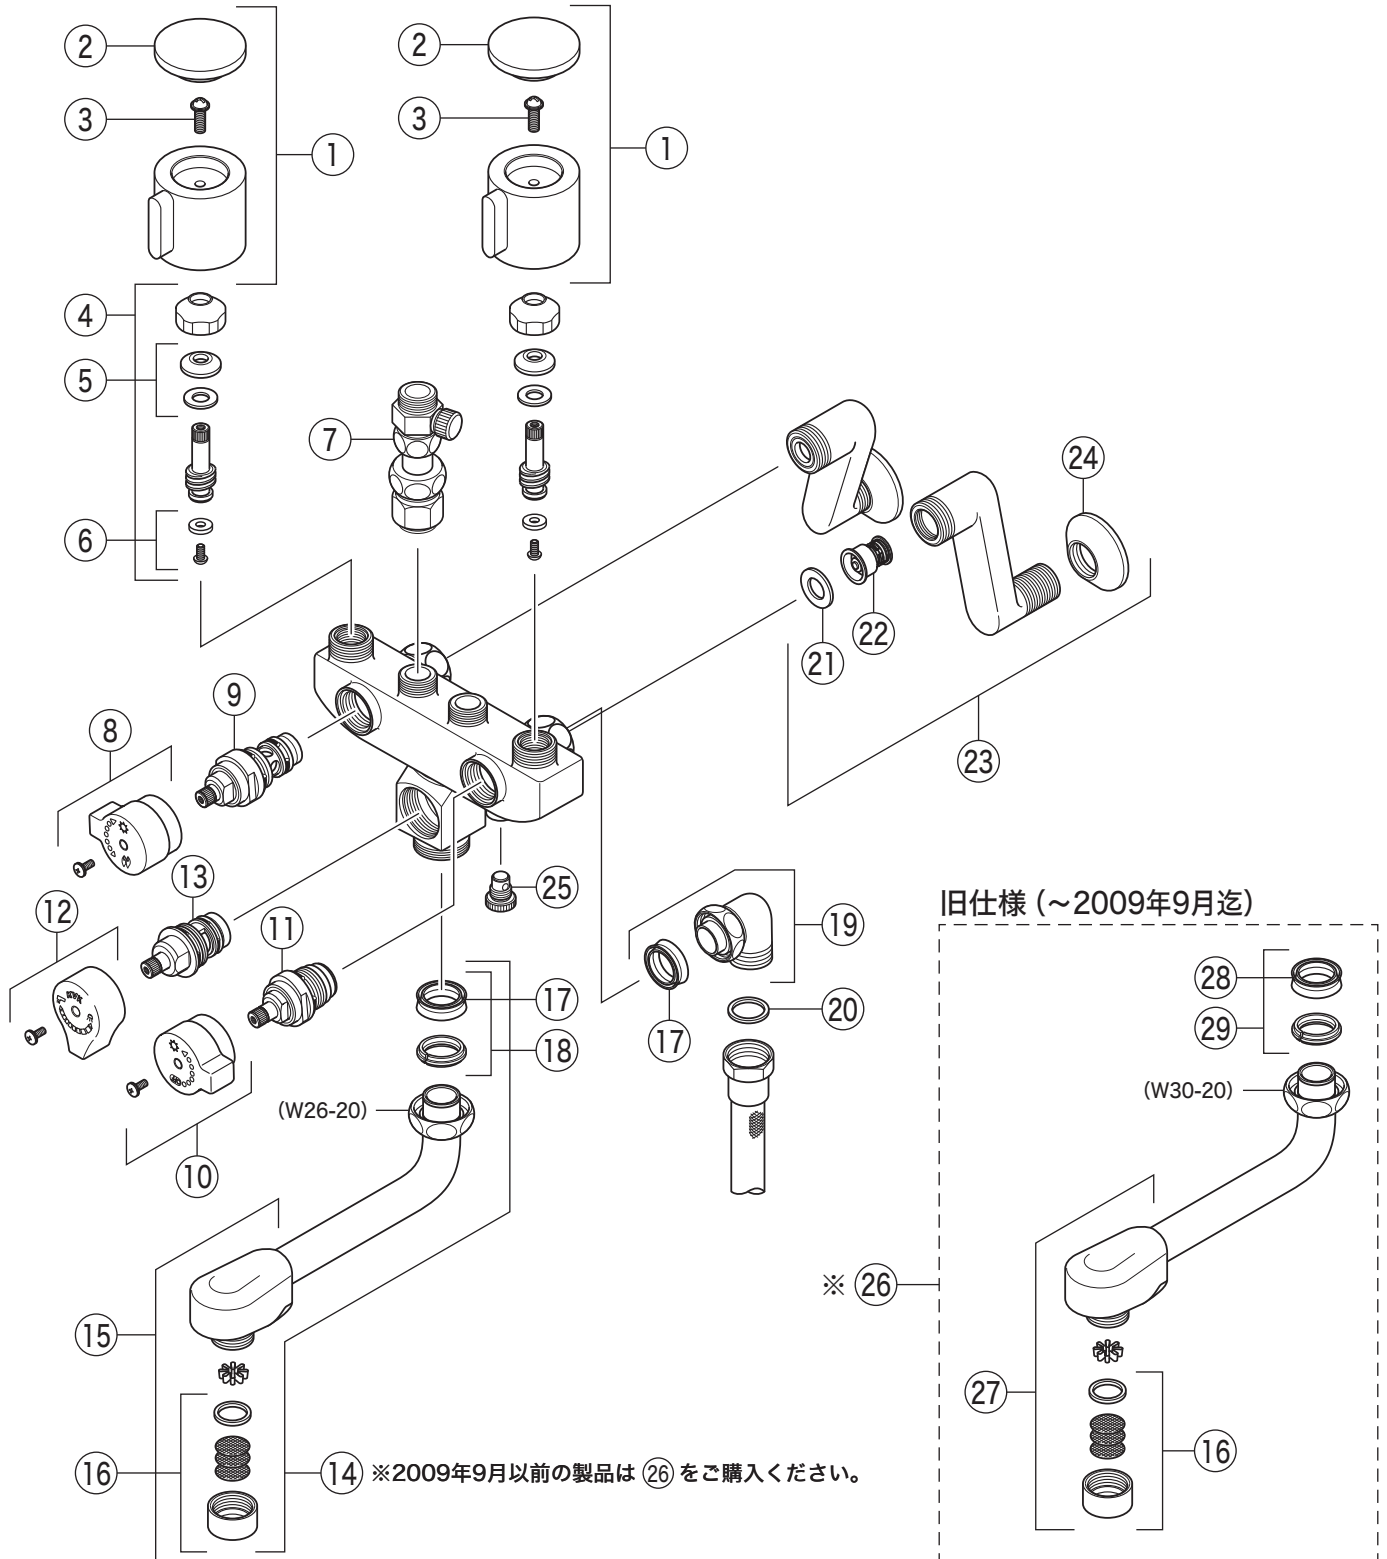

KF51C3

KF51C3

番号	品番	品名	希望小売価格	税込価格	備考
1	PZK1W85S-3	止水ハンドルセット 白	¥1,670	¥1,837	
2	ZK3W85S-2	キャップセット(湯・水)	¥780	¥858	
3	ZK3A-16	丸小ねじ	¥140	¥154	
4	Z218K	ビス止スピンドルセット	¥910	¥1,001	
5	PZK127	水栓上部パッキンセット	¥230	¥253	
6	PZK4K-15	ビス止用こまパッキンセット(2ヶ入)	¥370	¥407	
7	ZKF114	エア-抜き付逆止弁	¥3,280	¥3,608	
8	ZKF118N	給湯源切換ハンドル(ビス付)	¥1,420	¥1,562	
9	Z44542	切換ボンネット	¥6,410	¥7,051	
10	ZKF119N	ソーラー用切換ハンドル(ビス付)	¥1,870	¥2,057	
11	Z44543	切換ボンネット	¥4,570	¥5,027	
12	PZKF74N	シャワー切換レバー 白(ビス付)	¥1,050	¥1,155	
13	ZKF58G	切換弁ユニット	¥2,310	¥2,541	
14	PZ511-15	吐水口 L=150 (W26-20)	¥2,760	¥3,036	
15	Z511CP	吐水口先端部一式	¥2,640	¥2,904	
16	PZ511CP3	整流器キャップセット	¥1,180	¥1,298	
17	ZK121-13	Xパッキン	¥140	¥154	
18	PZ42	パッキンセット	¥320	¥352	
19	PZKF66J	シャワーエルボ	¥2,630	¥2,893	
20	ZKF80	シャワーホース接続パッキン	¥100	¥110	
21	PZKF79-15	ソケット部接続パッキン(2ヶ入)	¥230	¥253	
22	PZ573	逆止弁(2ヶ入)	¥1,010	¥1,111	
23	ZKM38	ソケットセット(2ヶ入)	¥12,650	¥13,915	
24	ZKF1	送り座	¥670	¥737	
25	PZKF191	水抜きスピンドル	¥580	¥638	
旧仕様(生産時期 2009年9月迄)					
26	PZ525-15	吐水口 L=150 (W30-20)	¥5,640	¥6,204	
27	Z512CP	吐水口先端部一式	¥2,990	¥3,289	
28	ZK121-20	Xパッキン	¥200	¥220	
29	PZ42-20	パッキンセット20mm	¥350	¥385	
生産時期により吐水口のナットネジサイズが異なります。					
ご確認の上、同じ仕様の吐水口(14または26)をお求めください。					