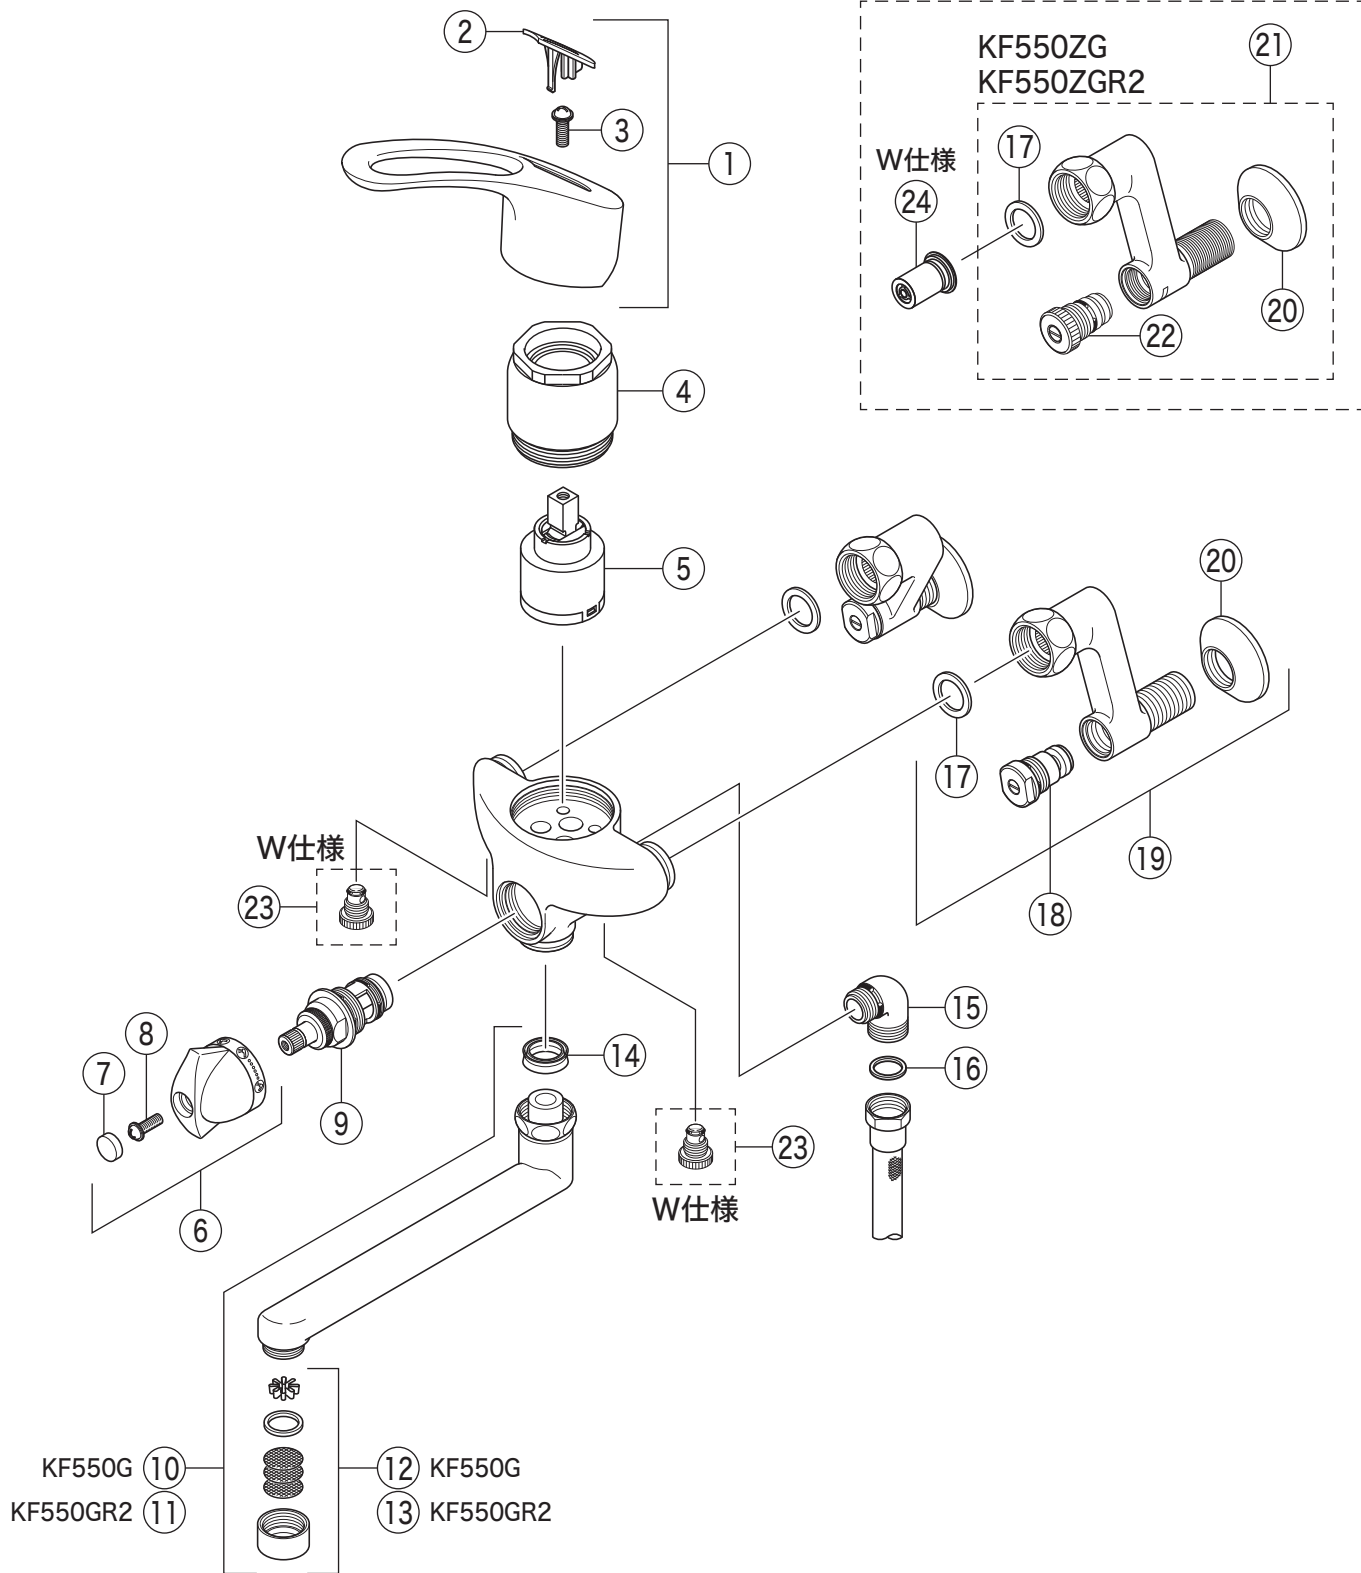

製
品
番

KF550G

KF550(Z)(W)G ・ KF550(Z)GR2

寒冷地用
KF550WG

部品一覧表

KVK

番号	品番	品名	希望小売価格	税込価格	備考
1	ZK1S556G	レバーハンドルセット メッキ	¥ 4,590	¥ 5,049	
2	ZK3S556G	キャップ メタリックグレー	¥ 390	¥ 429	
3	Z44482	丸小ねじ	¥ 140	¥ 154	
4	Z113	カートリッジ締付ナット	¥ 3,210	¥ 3,531	
5	PZ110S	カートリッジ	¥ 7,210	¥ 7,931	
6	ZK1F550G	切換ハンドルセット メッキ	¥ 2,530	¥ 2,783	
7	ZK3S311G	キャップ メッキ	¥ 280	¥ 308	
8	Z43930	丸小ねじ	¥ 140	¥ 154	
9	ZKF58G	切換弁ユニット	¥ 2,310	¥ 2,541	
10	PZ520-17	吐水口 L=170	¥ 6,620	¥ 7,282	
11	Z520-24	吐水口 L=240	¥ 9,670	¥ 10,637	
12	Z520CP4	吐水口先端部一式	¥ 1,460	¥ 1,606	
13	Z520CP	吐水口先端部一式	¥ 1,520	¥ 1,672	
14	ZK121-13	Xパッキン	¥ 140	¥ 154	
15	Z76JG	シャワーエルボ グレー	¥ 2,350	¥ 2,585	
16	ZKF80	シャワーホース接続パッキン	¥ 100	¥ 110	
17	PZKF79-15	ソケット部接続パッキン(2ヶ入)	¥ 230	¥ 253	
18	ZKF60G	流量調節止水弁	¥ 1,020	¥ 1,122	
19	ZKM88N	ソケットセット(2ヶ入)	¥ 14,520	¥ 15,972	
20	ZKF1	送り座	¥ 670	¥ 737	
寒冷地用 (KF550ZG・KF550ZGR2・KF550WG)					
21	Z420	ソケットセット(2ヶ入)	¥ 17,270	¥ 18,997	
22	Z89N	流量調節止水弁	¥ 1,170	¥ 1,287	
寒冷地用 (KF550WG)					
23	PZ403	水抜きスピンドル	¥ 610	¥ 671	
24	Z411614	逆止弁	¥ 1,060	¥ 1,166	