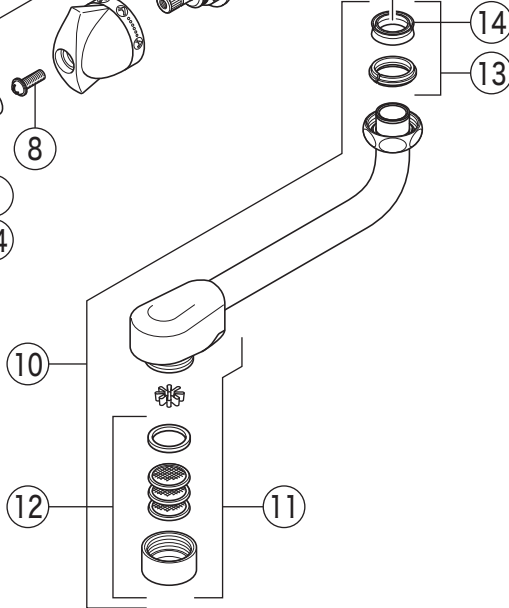

KF550HB

KF550(Z)HB・KF550(Z)GHB

KF550GHB

寒冷地用

KF550HB (6)
KF550GHB (23)

KF550HB (7)
KF550GHB (24)

KF550HB (15)
KF550GHB (27)

KF550GHB

部品一覧表

KVK

番号	品番	品名	希望小売価格	税込価格	備考
1	PZK1S550	レバーハンドルセット 白	¥1,610	¥1,771	
2	ZK3S550	キャップ 白	¥360	¥396	
3	Z44482	丸小ねじ	¥140	¥154	
4	Z113	カートリッジ締付ナット	¥3,210	¥3,531	
5	PZ110S	カートリッジ	¥7,210	¥7,931	
6	ZK1F550	切換ハンドルセット 白	¥1,450	¥1,595	
7	ZK3S311	キャップ 白	¥170	¥187	
8	Z43930	丸小ねじ	¥140	¥154	
9	ZKF58G	切換弁ユニット	¥2,310	¥2,541	
10	PZ511-17	吐水口 L=170	¥2,880	¥3,168	
11	Z511CP	吐水口先端部一式	¥2,640	¥2,904	
12	PZ511CP3	整流器キャップセット	¥1,180	¥1,298	
13	PZ42	パッキンセット	¥320	¥352	
14	ZK121-13	Xパッキン	¥140	¥154	
15	PZ76J	シャワーエルボ 白	¥2,400	¥2,640	
16	ZKF80	シャワーホース接続パッキン	¥100	¥110	
17	Z411614	逆止弁	¥1,060	¥1,166	
18	PZKF79-15	ソケット部接続パッキン(2ヶ入)	¥230	¥253	
19	Z66S	早付け王ソケット(2ヶ入)			廃番商品
20	ZKF1	送り座	¥670	¥737	
KF550GHB仕様					
21	ZK1S556G	レバーハンドルセット メッキ	¥4,590	¥5,049	
22	ZK3S556G	キャップ メタリックグレー	¥390	¥429	
23	ZK1F550G	切換ハンドルセット メッキ	¥2,530	¥2,783	
24	ZK3S311G	キャップ メッキ	¥280	¥308	
25	PZ520-17	吐水口 L=170	¥6,620	¥7,282	
26	Z520CP4	吐水口先端部一式	¥1,460	¥1,606	
27	Z76JG	シャワーエルボ グレー	¥2,350	¥2,585	
寒冷地用 (KF550ZHB・KF550ZGHB)					
28	Z66SW	早付け王ソケット(2ヶ入)			廃番商品
29	PZ403	水抜きスピンドル	¥610	¥671	
寒冷地用には、17のZ411614逆止弁はついておりません。					