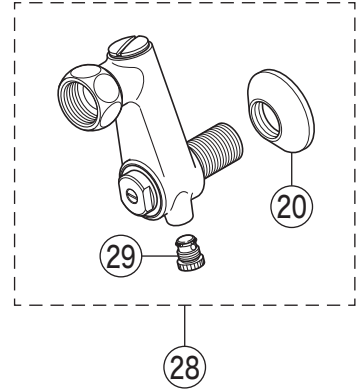

KF550HB

KF550(Z)HB・KF550(Z)GHB

KF550GHB

寒冷地用

KF550HB (6)
KF550GHB (23)

KF550HB (7)
KF550GHB (24)

KF550HB (15)
KF550GHB (27)

KF550GHB

部品一覧表

KVK

番号	品番	品名	希望小売価格	税込価格	備考
1	PZK1S550	レバーハンドルセット 白	¥1,610	¥1,771	
2	ZK3S550	キャップ 白	¥360	¥396	
3	Z44482	丸小ねじ	¥140	¥154	
4	Z113	カートリッジ締付ナット	¥3,210	¥3,531	
5	PZ110S	カートリッジ	¥7,210	¥7,931	
6	ZK1F550	切換ハンドルセット 白	¥1,450	¥1,595	
7	ZK3S311	キャップ 白	¥170	¥187	
8	Z43930	丸小ねじ	¥140	¥154	
9	ZKF58G	切換弁ユニット	¥2,310	¥2,541	
10	PZ511-17	吐水口 L=170	¥2,880	¥3,168	
11	Z511CP	吐水口先端部一式	¥2,640	¥2,904	
12	PZ511CP3	整流器キャップセット	¥1,180	¥1,298	
13	PZ42	パッキンセット	¥320	¥352	
14	ZK121-13	Xパッキン	¥140	¥154	
15	PZ76J	シャワーエルボ 白	¥2,400	¥2,640	
16	ZKF80	シャワーホース接続パッキン	¥100	¥110	
17	Z411614	逆止弁	¥1,060	¥1,166	
18	PZKF79-15	ソケット部接続パッキン(2ヶ入)	¥230	¥253	
19	Z66S	早付け王ソケット(2ヶ入)			廃番商品
20	ZKF1	送り座	¥670	¥737	
KF550GHB仕様					
21	ZK1S556G	レバーハンドルセット メッキ	¥4,590	¥5,049	
22	ZK3S556G	キャップ メタリックグレー	¥390	¥429	
23	ZK1F550G	切換ハンドルセット メッキ	¥2,530	¥2,783	
24	ZK3S311G	キャップ メッキ	¥280	¥308	
25	PZ520-17	吐水口 L=170	¥6,620	¥7,282	
26	Z520CP4	吐水口先端部一式	¥1,460	¥1,606	
27	Z76JG	シャワーエルボ グレー	¥2,350	¥2,585	
寒冷地用 (KF550ZHB・KF550ZGHB)					
28	Z66SW	早付け王ソケット(2ヶ入)			廃番商品
29	PZ403	水抜きスピンドル	¥610	¥671	
寒冷地用には、17のZ411614逆止弁はついておりません。					