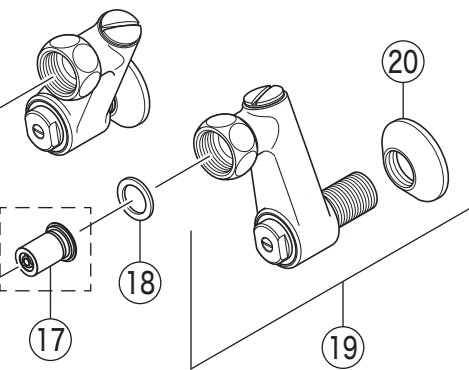

KF550HB

KF550(Z)HB・KF550(Z)GHB

KF550GHB

寒冷地用

KF550HB (6)
KF550GHB (23)

KF550HB (7)
KF550GHB (24)

KF550HB (15)
KF550GHB (27)

KF550GHB