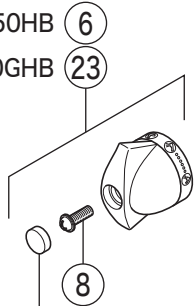

KF550HB (6)
KF550GHB (23)