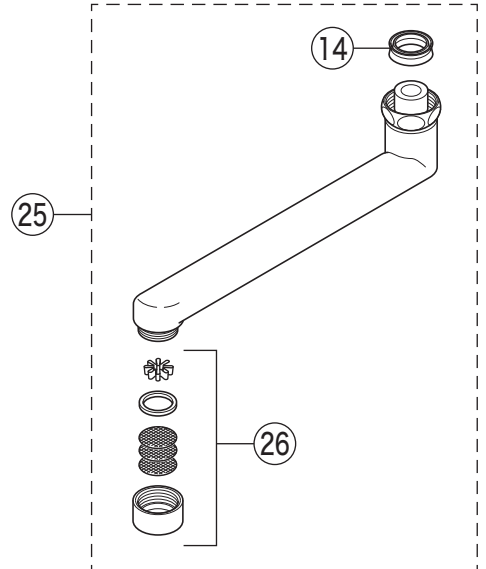

KF550HB

KF550(Z)HB・KF550(Z)GHB

KF550GHB

寒冷地用

KF550HB (6)
KF550GHB (23)

KF550HB (7)
KF550GHB (24)

KF550HB (15)
KF550GHB (27)

KF550GHB

部品一覧表

KVK

番号	品番	品名	希望小売価格	税込価格	備考
1	PZK1S550	レバーハンドルセット 白	¥1,610	¥1,771	
2	ZK3S550	キャップ 白	¥360	¥396	
3	Z44482	丸小ねじ	¥140	¥154	
4	Z113	カートリッジ締付ナット	¥3,210	¥3,531	
5	PZ110S	カートリッジ	¥7,210	¥7,931	
6	ZK1F550	切換ハンドルセット 白	¥1,450	¥1,595	
7	ZK3S311	キャップ 白	¥170	¥187	
8	Z43930	丸小ねじ	¥140	¥154	
9	ZKF58G	切換弁ユニット	¥2,310	¥2,541	
10	PZ511-17	吐水口 L=170	¥2,880	¥3,168	
11	Z511CP	吐水口先端部一式	¥2,640	¥2,904	
12	PZ511CP3	整流器キャップセット	¥1,180	¥1,298	
13	PZ42	パッキンセット	¥320	¥352	
14	ZK121-13	Xパッキン	¥140	¥154	
15	PZ76J	シャワーエルボ 白	¥2,400	¥2,640	
16	ZKF80	シャワーホース接続パッキン	¥100	¥110	
17	Z411614	逆止弁	¥1,060	¥1,166	
18	PZKF79-15	ソケット部接続パッキン(2ヶ入)	¥230	¥253	
19	Z66S	早付け王ソケット(2ヶ入)			廃番商品
20	ZKF1	送り座	¥670	¥737	
KF550GHB仕様					
21	ZK1S556G	レバーハンドルセット メッキ	¥4,590	¥5,049	
22	ZK3S556G	キャップ メタリックグレー	¥390	¥429	
23	ZK1F550G	切換ハンドルセット メッキ	¥2,530	¥2,783	
24	ZK3S311G	キャップ メッキ	¥280	¥308	
25	PZ520-17	吐水口 L=170	¥6,620	¥7,282	
26	Z520CP4	吐水口先端部一式	¥1,460	¥1,606	
27	Z76JG	シャワーエルボ グレー	¥2,350	¥2,585	
寒冷地用 (KF550ZHB・KF550ZGHB)					
28	Z66SW	早付け王ソケット(2ヶ入)			廃番商品
29	PZ403	水抜きスピンドル	¥610	¥671	
寒冷地用には、17のZ411614逆止弁はついておりません。					