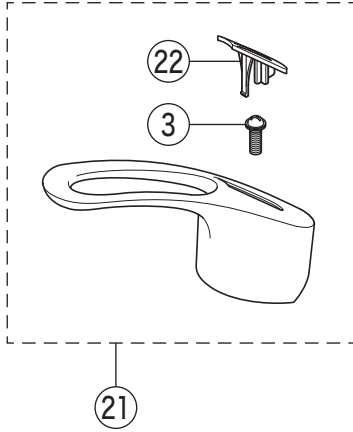

KF550HB

KF550(Z)HB・KF550(Z)GHB

KF550GHB