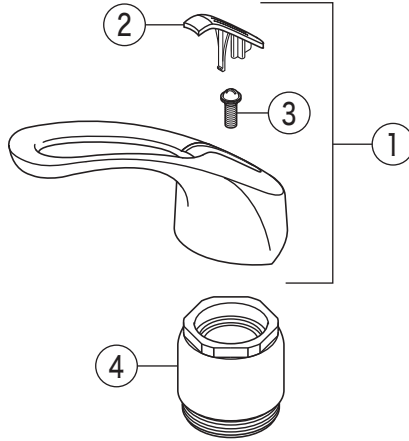

KF550HB

KF550(Z)HB・KF550(Z)GHB

KF550GHB

寒冷地用

KF550HB (6)
KF550GHB (23)

KF550HB (7)
KF550GHB (24)

KF550HB (15)
KF550GHB (27)

KF550GHB