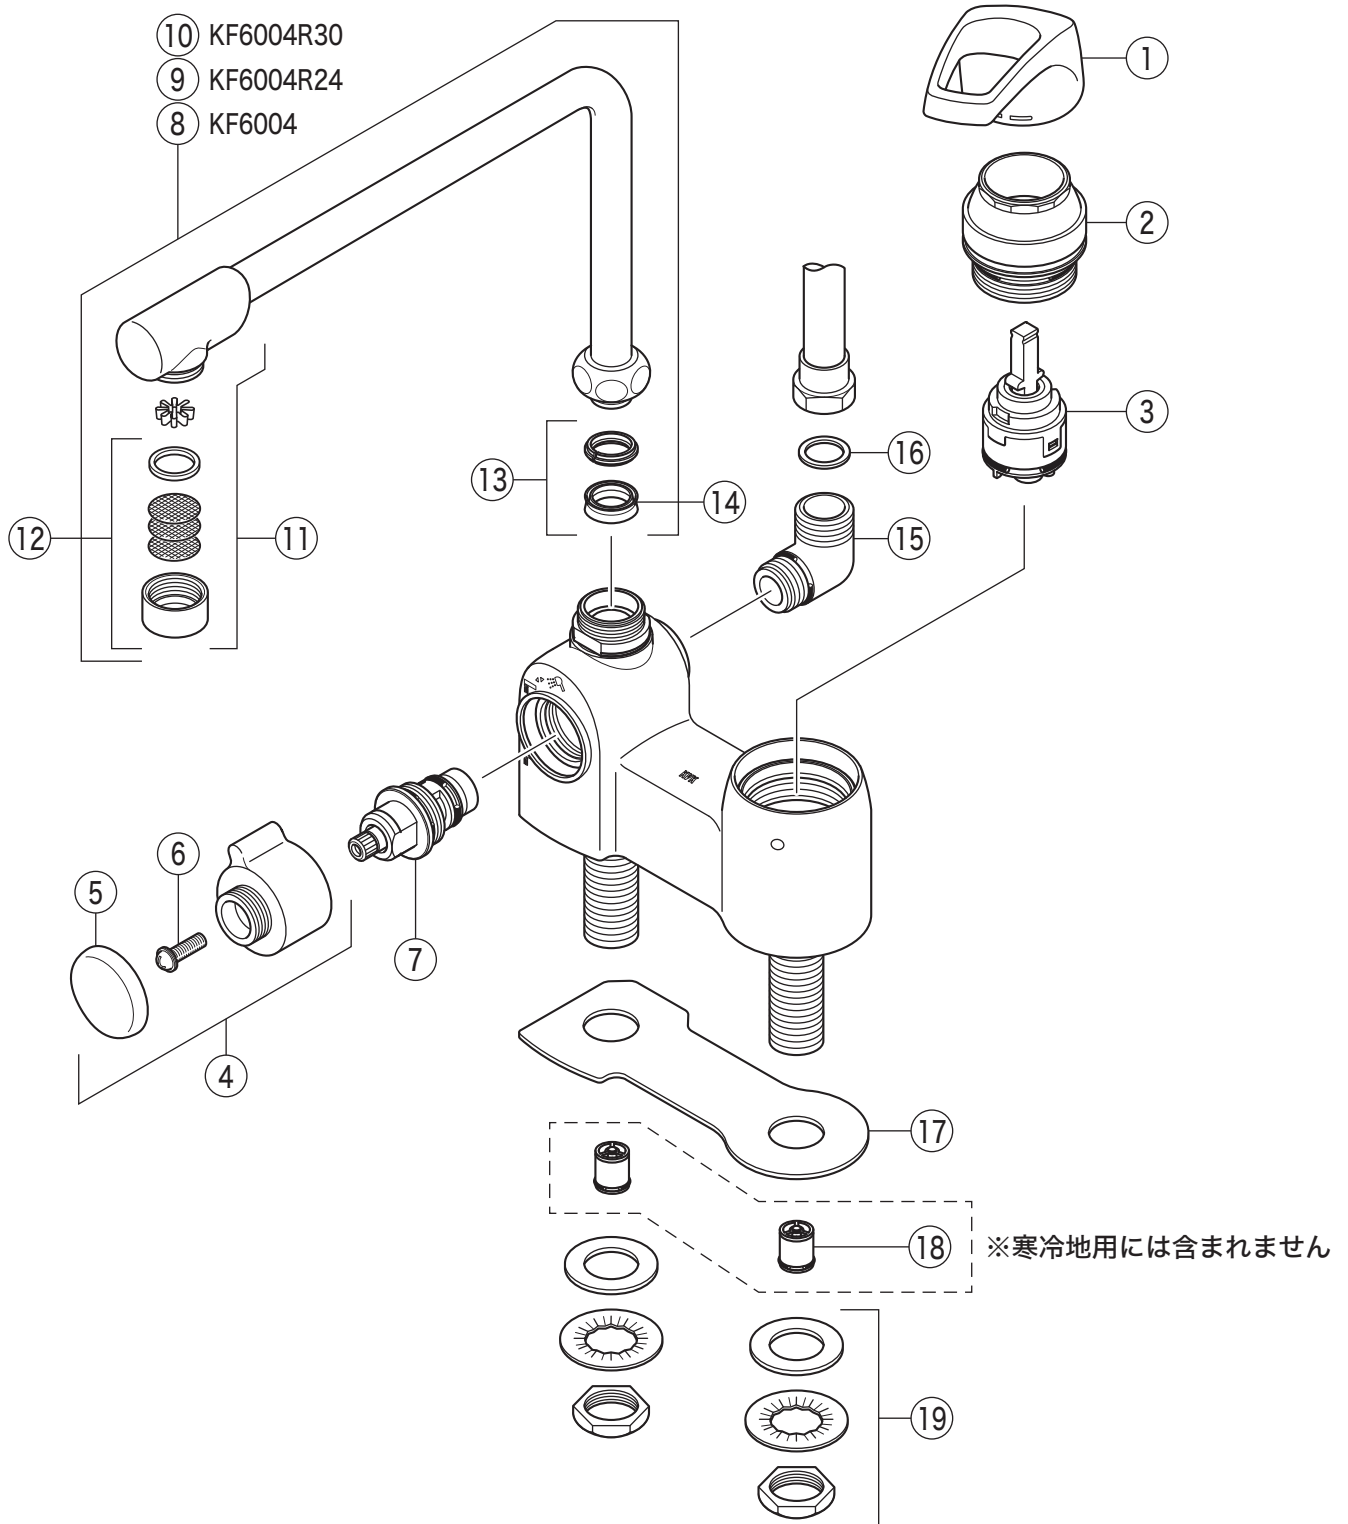

KF6004

KF6004(Z)・KF6004(Z)R24・KF6004(Z)R30

部品一覧表

KVK

番号	品番	品名	希望小売価格	税込価格	備考
1	Z7024HD	レバーハンドル	¥1,670	¥1,837	
2	Z420952	固定ナット	¥3,510	¥3,861	
3	PZ110Y	カートリッジ	¥4,860	¥5,346	
4	Z81C	シャワー切換レバー	¥1,390	¥1,529	
5	ZK3F500C	キャップ	¥400	¥440	
6	ZK3A-16	丸小ねじ	¥140	¥154	
7	Z827	切換弁ユニット	¥3,510	¥3,861	
8	Z420955	吐水口 L=190	¥6,000	¥6,600	
9	Z420956	吐水口 L=240	¥6,460	¥7,106	
10	Z422165	吐水口 L=300	¥6,880	¥7,568	
11	Z5217CP	吐水口先端部一式	¥2,610	¥2,871	
12	PZ511CP3	整流器キャップセット 白	¥1,180	¥1,298	
13	PZ42	パッキンセット	¥320	¥352	
14	ZK121-13	Xパッキン	¥140	¥154	
15	PZ76J	シャワーエルボ 白	¥2,400	¥2,640	
16	ZKF80	シャワーホース接続パッキン	¥100	¥110	
17	Z411768	シートパッキン	¥430	¥473	
18	Z651	逆止弁	¥460	¥506	
19	PZK105	立水栓菊座ナットセット	¥470	¥517	

寒冷地用 (KF6004Z ・ KF6004ZR24 ・ KF6004ZR30)

寒冷地用には、18 の Z651 逆止弁はついておりません。