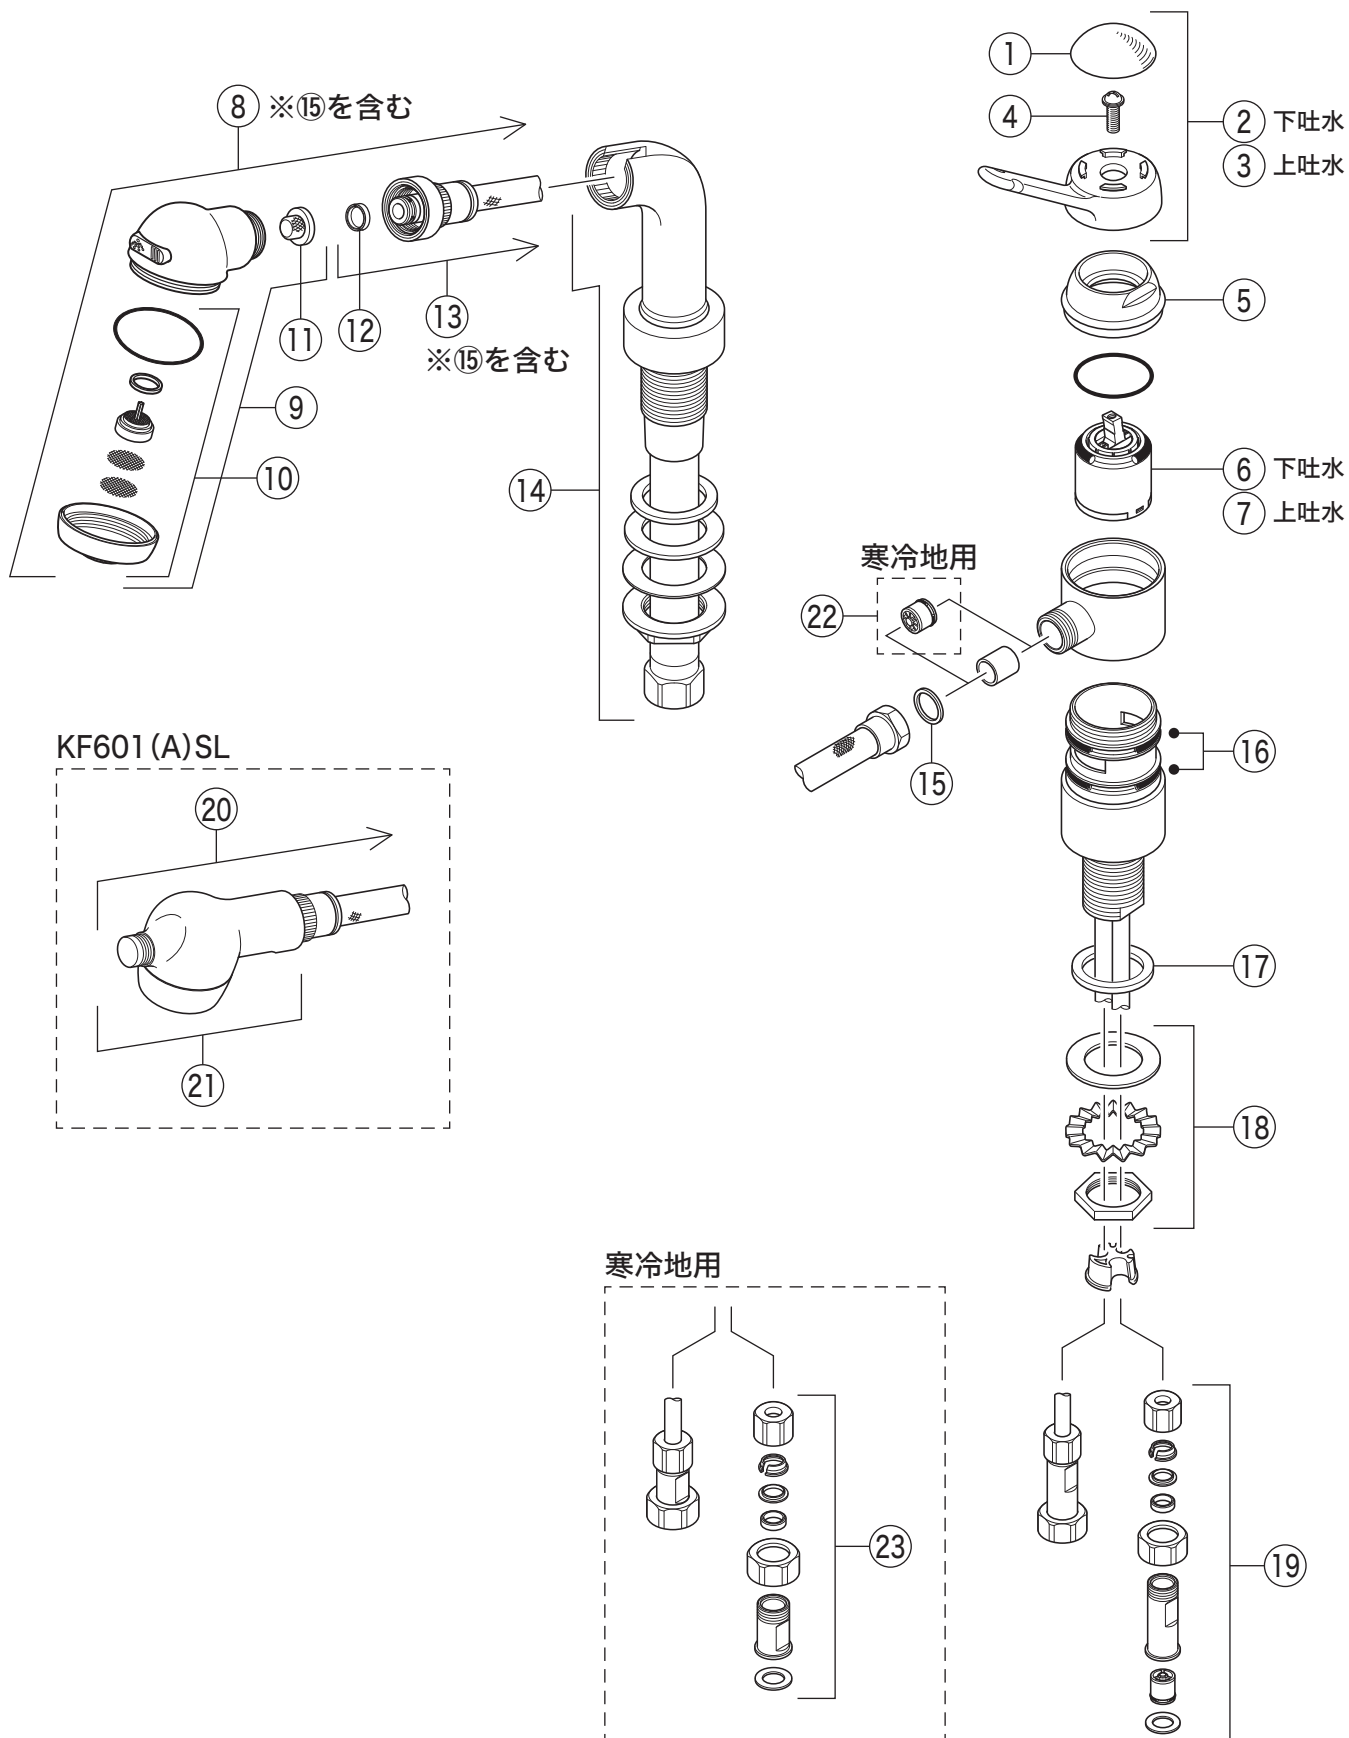

製品品番 KF601ASLE KF601A(Z)SLE・KF601(A)(Z)SL

部品一覧表

KVK

番号	品番	品名	希望小売価格	税込価格	備考
1	ZK3J	キャップ	¥ 680	¥ 748	
2	Z343SC	レバーハンドルセット(下吐水)	¥ 1,690	¥ 1,859	
3	Z343ASC	レバーハンドルセット(上吐水)			廃番商品
4	Z44482	丸小ねじ	¥ 140	¥ 154	
5	Z413	カートリッジ締付ナット			廃番商品
6	PZKM110N	カートリッジ(下吐水)			廃番商品
7	PZKM110C	カートリッジ(上吐水)	¥ 7,210	¥ 7,931	
8	Z589	洗髪シャワーセット	¥ 8,460	¥ 9,306	
9	Z601	シャワーヘッド	¥ 5,100	¥ 5,610	
10	Z410297CPS	シャワーフェイスセット	¥ 1,930	¥ 2,123	
11	Z411419	ストレーナ	¥ 250	¥ 275	
12	PZ410770	Vパッキン	¥ 120	¥ 132	
13	Z599	シャワーホースセット	¥ 3,510	¥ 3,861	
14	Z24522	スライドシャワースタンド	¥ 16,940	¥ 18,634	
15	ZKF80	シャワーホース接続パッキン	¥ 100	¥ 110	
16	Z412PK	Xパッキンセット	¥ 850	¥ 935	
17	Z414	シートパッキン			廃番商品
18	Z82-1	締付ナットセット			廃番商品
19	PZ420145	逆止弁ジョイントユニット	¥ 3,880	¥ 4,268	
KF601(A)SL仕様					
20	ZKF227	洗髪シャワーセット			廃番商品
21	ZKF209S	シャワーヘッド			廃番商品
寒冷地用 (KF601AZSLE・KF601(A)ZSL)					
22	ZKF91N	逆止弁	¥ 350	¥ 385	
23	PZ420408	ジョイントユニット	¥ 3,670	¥ 4,037	
6のPZKM110Nカートリッジ(下吐水)は廃番となりました。 代替品は7のPZKM110C(上吐水)となりますが、下吐水から上吐水に変更になりますのでご注意ください。					