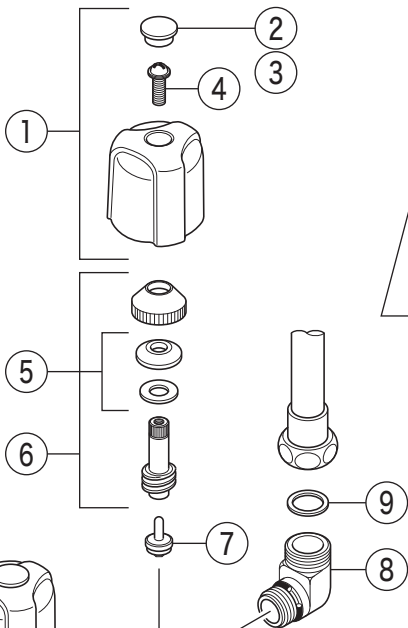

製品品番 KF67FSLEGS KF67(Z)FSLEGS・KF67(Z)FSLGS

固定こま
寒冷地用

寒冷地用

※寒冷地用には含まれません

KF67(Z)FSLGS

部品一覧表

KVK

番号	品番	品名	希望小売価格	税込価格	備考
1	PZK1ED-2	EDハンドルセット	¥1,180	¥1,298	
2	ZK3ED	青キャップ	¥200	¥220	
3	ZK3EDR	赤キャップ	¥200	¥220	
4	ZK3A-16	丸小ねじ	¥140	¥154	
5	PZK127	水栓上部パッキンセット	¥230	¥253	
6	PZK75-13MN	スピンドルセット	¥580	¥638	
7	PZK4E-15	こま(2ヶ入)	¥330	¥363	
8	PZ76J	シャワーエルボ	¥2,400	¥2,640	
9	ZKF80	シャワーホース接続パッキン	¥100	¥110	
10	Z24522	スライドシャワースタンド	¥16,940	¥18,634	
11	Z589	洗髪シャワーセット	¥8,460	¥9,306	
12	Z601	シャワーヘッド	¥5,100	¥5,610	
13	Z410297CPS	シャワーフェイスセット	¥1,930	¥2,123	
14	Z411419	ストレーナ	¥250	¥275	
15	PZ410770	Vパッキン	¥120	¥132	
16	Z599	シャワーホースセット	¥3,510	¥3,861	
17	Z43496	シートパッキン	¥450	¥495	
18	PZK105	立水栓菊座ナットセット	¥470	¥517	
19	PZKF43	立形逆止弁	¥4,250	¥4,675	
20	PZK126	アングル接続パッキン	¥330	¥363	
21	ZVR10	ゴム栓	¥1,360	¥1,496	
22	PZ20	ヘアキャッチャー	¥440	¥484	
KF67FSLGS仕様					
23	ZKF223	洗髪シャワーセット			廃番商品
24	ZKF208	シャワーヘッド			廃番商品
25	ZKF232	シャワーホースセット	¥3,370	¥3,707	
固定こま仕様 (KF67FSLGS) ・寒冷地用 (KF67ZFSLEGS ・ KF67ZFSLGS)					
26	PZK75K-13MN	ビス止スピンドルセット	¥680	¥748	
27	PZK4K-15	ビス止用こまパッキンセット(2ヶ入)	¥370	¥407	
寒冷地用 (KF67ZFSLEGS ・ KF67ZFSLGS)					
28	PZ76J	シャワーエルボ	¥2,400	¥2,640	代替品
寒冷地用には、19のPZKF43逆止弁はついておりません。					
28のZ76YWシャワーエルボは廃番となります。代替品をご紹介します。					