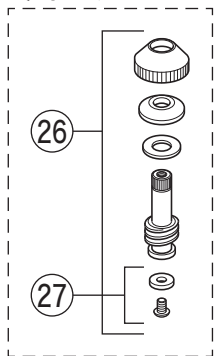

製品品番 KF67FSLEGS KF67(Z)FSLEGS・KF67(Z)FSLGS

固定こま
寒冷地用

寒冷地用

※寒冷地用には含まれません

KF67(Z)FSLGS

部品一覧表

KVK

番号	品番	品名	希望小売価格	税込価格	備考
1	PZK1ED-2	EDハンドルセット	¥1,180	¥1,298	
2	ZK3ED	青キャップ	¥200	¥220	
3	ZK3EDR	赤キャップ	¥200	¥220	
4	ZK3A-16	丸小ねじ	¥140	¥154	
5	PZK127	水栓上部パッキンセット	¥230	¥253	
6	PZK75-13MN	スピンドルセット	¥580	¥638	
7	PZK4E-15	こま(2ヶ入)	¥330	¥363	
8	PZ76J	シャワーエルボ	¥2,400	¥2,640	
9	ZKF80	シャワーホース接続パッキン	¥100	¥110	
10	Z24522	スライドシャワースタンド	¥16,940	¥18,634	
11	Z589	洗髪シャワーセット	¥8,460	¥9,306	
12	Z601	シャワーヘッド	¥5,100	¥5,610	
13	Z410297CPS	シャワーフェイスセット	¥1,930	¥2,123	
14	Z411419	ストレーナ	¥250	¥275	
15	PZ410770	Vパッキン	¥120	¥132	
16	Z599	シャワーホースセット	¥3,510	¥3,861	
17	Z43496	シートパッキン	¥450	¥495	
18	PZK105	立水栓菊座ナットセット	¥470	¥517	
19	PZKF43	立形逆止弁	¥4,250	¥4,675	
20	PZK126	アングル接続パッキン	¥330	¥363	
21	ZVR10	ゴム栓	¥1,360	¥1,496	
22	PZ20	ヘアキャッチャー	¥440	¥484	
KF67FSLGS仕様					
23	ZKF223	洗髪シャワーセット			廃番商品
24	ZKF208	シャワーヘッド			廃番商品
25	ZKF232	シャワーホースセット	¥3,370	¥3,707	
固定こま仕様 (KF67FSLGS) ・寒冷地用 (KF67ZFSLEGS ・ KF67ZFSLGS)					
26	PZK75K-13MN	ビス止スピンドルセット	¥680	¥748	
27	PZK4K-15	ビス止用こまパッキンセット(2ヶ入)	¥370	¥407	
寒冷地用 (KF67ZFSLEGS ・ KF67ZFSLGS)					
28	PZ76J	シャワーエルボ	¥2,400	¥2,640	代替品
寒冷地用には、19のPZKF43逆止弁はついておりません。					
28のZ76YWシャワーエルボは廃番となります。代替品をご紹介します。					