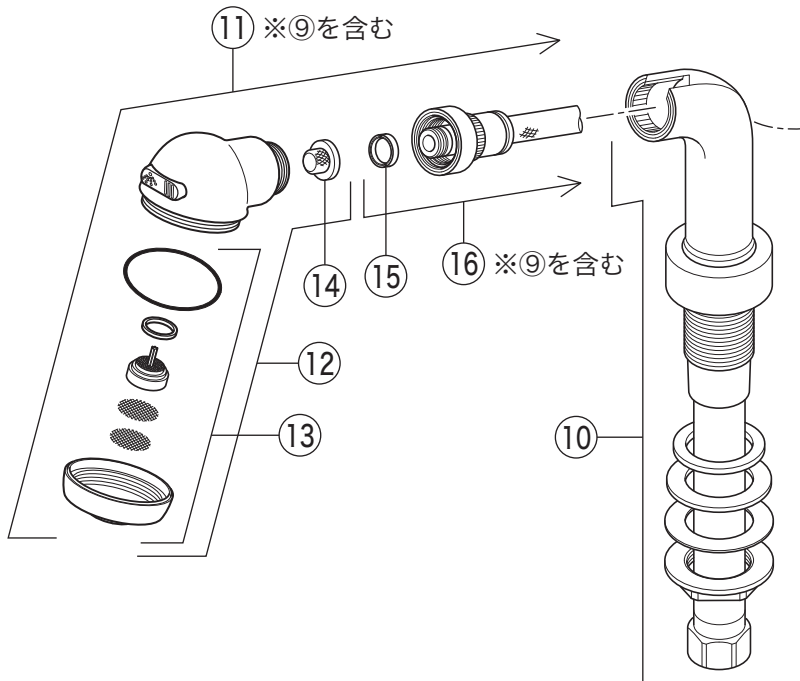

製品品番 KF67FSLEGS KF67(Z)FSLEGS・KF67(Z)FSLGS

固定こま
寒冷地用

寒冷地用

※寒冷地用には含まれません

KF67(Z)FSLGS

部品一覧表

KVK

番号	品番	品名	希望小売価格	税込価格	備考
1	PZK1ED-2	EDハンドルセット	¥1,180	¥1,298	
2	ZK3ED	青キャップ	¥200	¥220	
3	ZK3EDR	赤キャップ	¥200	¥220	
4	ZK3A-16	丸小ねじ	¥140	¥154	
5	PZK127	水栓上部パッキンセット	¥230	¥253	
6	PZK75-13MN	スピンドルセット	¥580	¥638	
7	PZK4E-15	こま(2ヶ入)	¥330	¥363	
8	PZ76J	シャワーエルボ	¥2,400	¥2,640	
9	ZKF80	シャワーホース接続パッキン	¥100	¥110	
10	Z24522	スライドシャワースタンド	¥16,940	¥18,634	
11	Z589	洗髪シャワーセット	¥8,460	¥9,306	
12	Z601	シャワーヘッド	¥5,100	¥5,610	
13	Z410297CPS	シャワーフェイスセット	¥1,930	¥2,123	
14	Z411419	ストレーナ	¥250	¥275	
15	PZ410770	Vパッキン	¥120	¥132	
16	Z599	シャワーホースセット	¥3,510	¥3,861	
17	Z43496	シートパッキン	¥450	¥495	
18	PZK105	立水栓菊座ナットセット	¥470	¥517	
19	PZKF43	立形逆止弁	¥4,250	¥4,675	
20	PZK126	アングル接続パッキン	¥330	¥363	
21	ZVR10	ゴム栓	¥1,360	¥1,496	
22	PZ20	ヘアキャッチャー	¥440	¥484	
KF67FSLGS仕様					
23	ZKF223	洗髪シャワーセット			廃番商品
24	ZKF208	シャワーヘッド			廃番商品
25	ZKF232	シャワーホースセット	¥3,370	¥3,707	
固定こま仕様 (KF67FSLGS) ・寒冷地用 (KF67ZFSLEGS ・ KF67ZFSLGS)					
26	PZK75K-13MN	ビス止スピンドルセット	¥680	¥748	
27	PZK4K-15	ビス止用こまパッキンセット(2ヶ入)	¥370	¥407	
寒冷地用 (KF67ZFSLEGS ・ KF67ZFSLGS)					
28	PZ76J	シャワーエルボ	¥2,400	¥2,640	代替品
寒冷地用には、19のPZKF43逆止弁はついておりません。					
28のZ76YWシャワーエルボは廃番となります。代替品をご紹介します。					