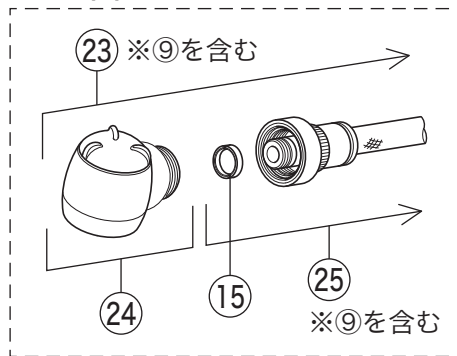

製品品番 KF67FSLEGS KF67(Z)FSLEGS・KF67(Z)FSLGS

固定こま
寒冷地用

寒冷地用

※寒冷地用には含まれません

KF67(Z)FSLGS

部品一覧表

KVK

番号	品番	品名	希望小売価格	税込価格	備考
1	PZK1ED-2	EDハンドルセット	¥1,180	¥1,298	
2	ZK3ED	青キャップ	¥200	¥220	
3	ZK3EDR	赤キャップ	¥200	¥220	
4	ZK3A-16	丸小ねじ	¥140	¥154	
5	PZK127	水栓上部パッキンセット	¥230	¥253	
6	PZK75-13MN	スピンドルセット	¥580	¥638	
7	PZK4E-15	こま(2ヶ入)	¥330	¥363	
8	PZ76J	シャワーエルボ	¥2,400	¥2,640	
9	ZKF80	シャワーホース接続パッキン	¥100	¥110	
10	Z24522	スライドシャワースタンド	¥16,940	¥18,634	
11	Z589	洗髪シャワーセット	¥8,460	¥9,306	
12	Z601	シャワーヘッド	¥5,100	¥5,610	
13	Z410297CPS	シャワーフェイスセット	¥1,930	¥2,123	
14	Z411419	ストレーナ	¥250	¥275	
15	PZ410770	Vパッキン	¥120	¥132	
16	Z599	シャワーホースセット	¥3,510	¥3,861	
17	Z43496	シートパッキン	¥450	¥495	
18	PZK105	立水栓菊座ナットセット	¥470	¥517	
19	PZKF43	立形逆止弁	¥4,250	¥4,675	
20	PZK126	アングル接続パッキン	¥330	¥363	
21	ZVR10	ゴム栓	¥1,360	¥1,496	
22	PZ20	ヘアキャッチャー	¥440	¥484	
KF67FSLGS仕様					
23	ZKF223	洗髪シャワーセット			廃番商品
24	ZKF208	シャワーヘッド			廃番商品
25	ZKF232	シャワーホースセット	¥3,370	¥3,707	
固定こま仕様 (KF67FSLGS) ・寒冷地用 (KF67ZFSLEGS ・ KF67ZFSLGS)					
26	PZK75K-13MN	ビス止スピンドルセット	¥680	¥748	
27	PZK4K-15	ビス止用こまパッキンセット(2ヶ入)	¥370	¥407	
寒冷地用 (KF67ZFSLEGS ・ KF67ZFSLGS)					
28	PZ76J	シャワーエルボ	¥2,400	¥2,640	代替品
寒冷地用には、19のPZKF43逆止弁はついておりません。					
28のZ76YWシャワーエルボは廃番となります。代替品をご紹介します。					