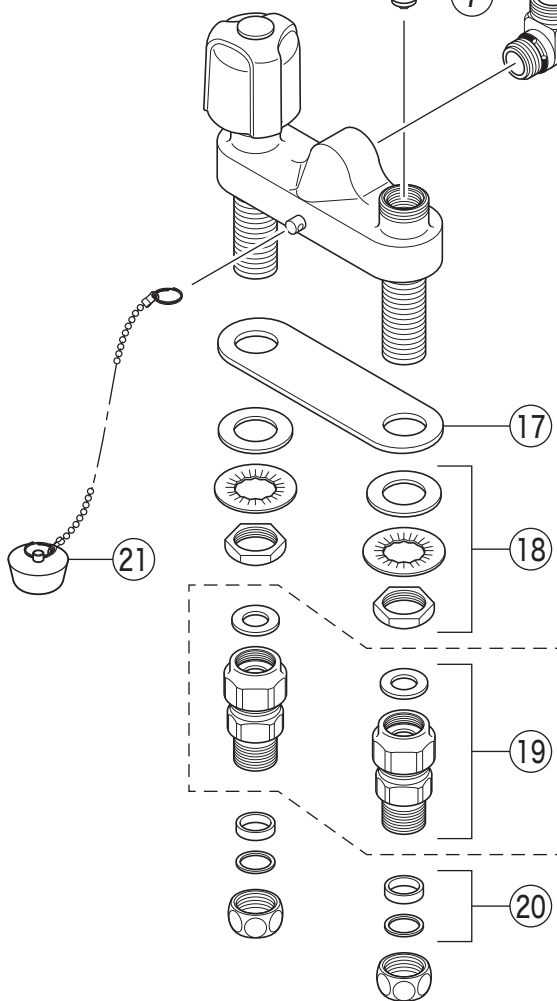

製品品番 KF67FSLEGS KF67(Z)FSLEGS・KF67(Z)FSLGS

固定こま
寒冷地用

寒冷地用

※寒冷地用には含まれません

KF67(Z)FSLGS

部品一覧表

KVK

番号	品番	品名	希望小売価格	税込価格	備考
1	PZK1ED-2	EDハンドルセット	¥1,180	¥1,298	
2	ZK3ED	青キャップ	¥200	¥220	
3	ZK3EDR	赤キャップ	¥200	¥220	
4	ZK3A-16	丸小ねじ	¥140	¥154	
5	PZK127	水栓上部パッキンセット	¥230	¥253	
6	PZK75-13MN	スピンドルセット	¥580	¥638	
7	PZK4E-15	こま(2ヶ入)	¥330	¥363	
8	PZ76J	シャワーエルボ	¥2,400	¥2,640	
9	ZKF80	シャワーホース接続パッキン	¥100	¥110	
10	Z24522	スライドシャワースタンド	¥16,940	¥18,634	
11	Z589	洗髪シャワーセット	¥8,460	¥9,306	
12	Z601	シャワーヘッド	¥5,100	¥5,610	
13	Z410297CPS	シャワーフェイスセット	¥1,930	¥2,123	
14	Z411419	ストレーナ	¥250	¥275	
15	PZ410770	Vパッキン	¥120	¥132	
16	Z599	シャワーホースセット	¥3,510	¥3,861	
17	Z43496	シートパッキン	¥450	¥495	
18	PZK105	立水栓菊座ナットセット	¥470	¥517	
19	PZKF43	立形逆止弁	¥4,250	¥4,675	
20	PZK126	アングル接続パッキン	¥330	¥363	
21	ZVR10	ゴム栓	¥1,360	¥1,496	
22	PZ20	ヘアキャッチャー	¥440	¥484	
KF67FSLGS仕様					
23	ZKF223	洗髪シャワーセット			廃番商品
24	ZKF208	シャワーヘッド			廃番商品
25	ZKF232	シャワーホースセット	¥3,370	¥3,707	
固定こま仕様 (KF67FSLGS) ・寒冷地用 (KF67ZFSLEGS ・ KF67ZFSLGS)					
26	PZK75K-13MN	ビス止スピンドルセット	¥680	¥748	
27	PZK4K-15	ビス止用こまパッキンセット(2ヶ入)	¥370	¥407	
寒冷地用 (KF67ZFSLEGS ・ KF67ZFSLGS)					
28	PZ76J	シャワーエルボ	¥2,400	¥2,640	代替品
寒冷地用には、19のPZKF43逆止弁はついておりません。					
28のZ76YWシャワーエルボは廃番となります。代替品をご紹介します。					