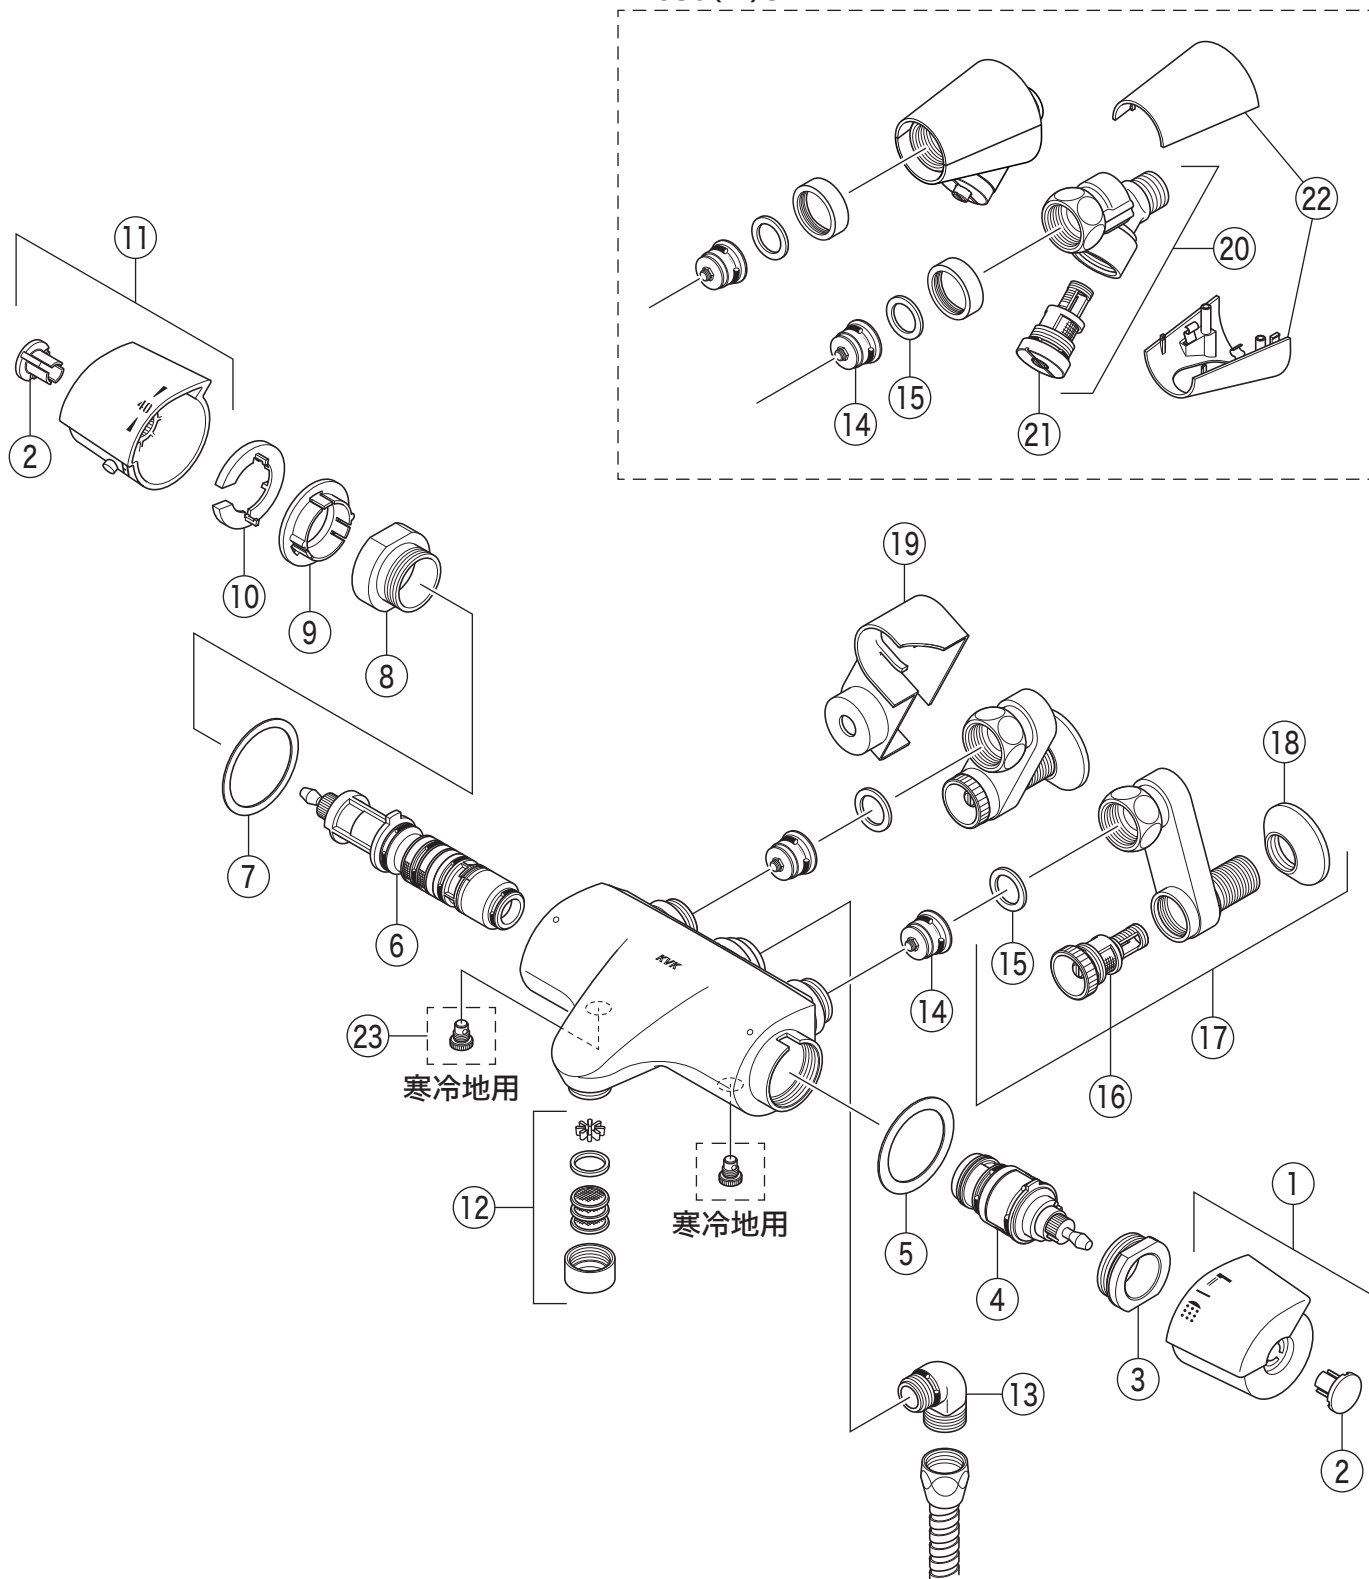

KF680(W)SG

部品一覧表

KVK

番号	品番	品名	希望小売価格	税込価格	備考
1	ZK1F680	切換ハンドルセット	¥ 3,860	¥ 4,246	
2	ZK3F235	キャップ	¥ 610	¥ 671	
3	Z413267	切換側ナット	¥ 570	¥ 627	
4	PZ669	切換弁ユニット	¥ 5,810	¥ 6,391	
5	Z414886	スリップ板 (切換側)	¥ 80	¥ 88	
6	PZ77F	サーモスタットカートリッジ	¥ 7,730	¥ 8,503	
7	Z414887	スリップ板 (温調側)			廃番商品
8	Z414869	温調側ナット	¥ 1,330	¥ 1,463	
9	Z414868	セレーションリング			廃番商品
10	Z414870	ノッチカラー			廃番商品
11	ZK1T680	温調ハンドルセット	¥ 3,740	¥ 4,114	
12	Z520CP	吐水口先端部一式	¥ 1,520	¥ 1,672	
13	PZ76	シャワーエルボ 金属	¥ 2,400	¥ 2,640	
14	Z402	逆止弁	¥ 970	¥ 1,067	
15	PZKF79-15	ソケット部接続パッキン (2ヶ入)	¥ 230	¥ 253	
16	Z673	ストレーナ付流量調節止水弁	¥ 1,850	¥ 2,035	
17	Z668	ソケットセット (2ヶ入)	¥ 14,740	¥ 16,214	
18	ZKF1	送り座	¥ 670	¥ 737	
19	Z674B	ソケットカバー	¥ 1,910	¥ 2,101	
KF680(W)SG仕様					
20	Z413483	ソケットユニット (2ヶ入)	¥ 15,600	¥ 17,160	
21	Z413160	ストレーナ付流量調節止水弁	¥ 2,550	¥ 2,805	
22	Z414549	ソケットカバー	¥ 1,690	¥ 1,859	
寒冷地用 (KF680WS・KF680WSG)					
23	PZ403	水抜きスピンドル	¥ 610	¥ 671	
6のPZ77Fカートリッジは、KF680には対応しません。KF680の場合は、Z671Cになります。					