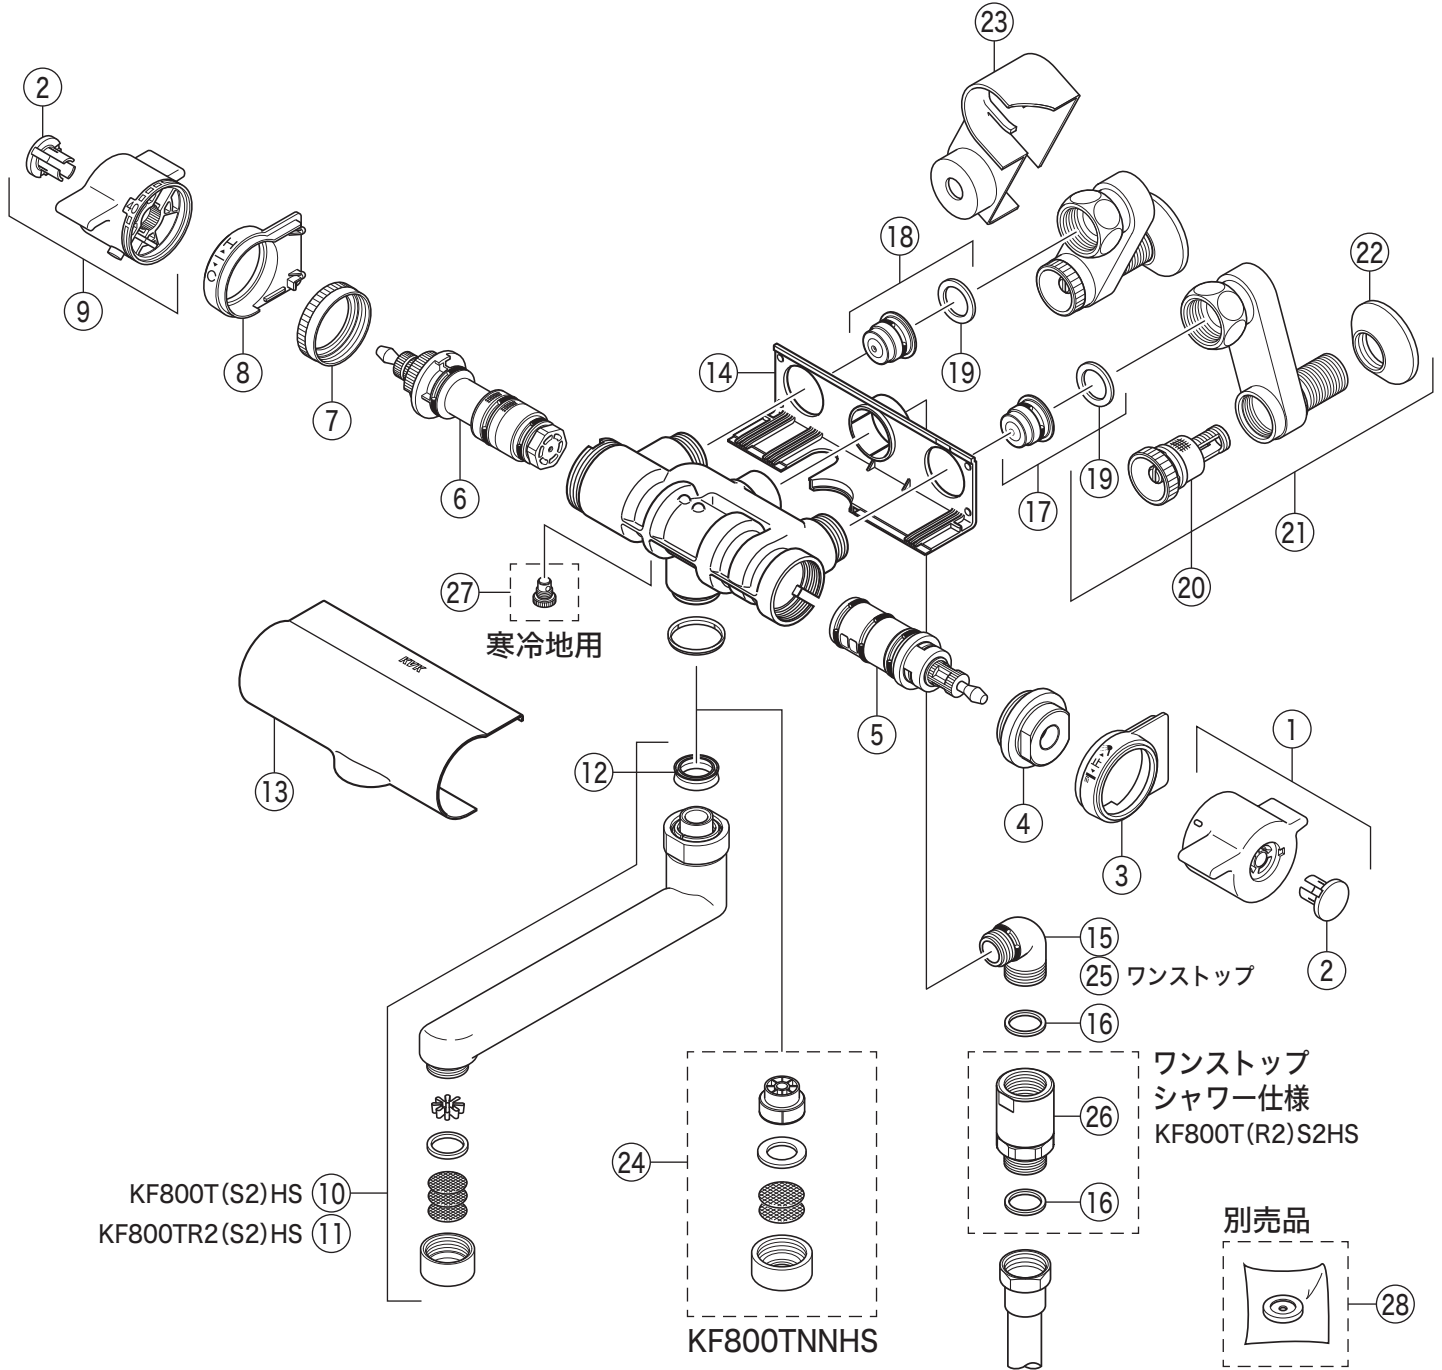

製品番号

KF800THS

KF800(W)THS・KF800(W)TR2HS・KF800(W)TNNHS・
KF800(W)TS2HS・KF800(W)TR2S2HS

部品一覧表

KVK

番号	品番	品名	希望小売価格	税込価格	備考
1	ZK1F800GHS	切換ハンドルセット(撥水加工)メッキ	¥2,640	¥2,904	
2	ZK3F800G	キャップ メッキ	¥610	¥671	
3	Z39695	切換カラー	¥610	¥671	
4	Z415370	切換固定ナット	¥1,010	¥1,111	
5	PZ695A	切換弁ユニット	¥4,460	¥4,906	
6	PZ88F	サーモスタットカートリッジ	¥7,690	¥8,459	
7	Z415595	温調固定ナット	¥700	¥770	
8	Z39694	温調カラー	¥610	¥671	
9	ZK1T800GHS	温調ハンドルセット(撥水加工)メッキ	¥3,300	¥3,630	
10	Z351780HS-17	吐水口(撥水加工) L=170	¥7,830	¥8,613	
11	Z351780HS-24	吐水口(撥水加工) L=240	¥10,900	¥11,990	
12	ZK121-13	Xパッキン	¥140	¥154	
13	Z351781HS	トップカバー(撥水加工)	¥4,990	¥5,489	
14	Z39689	バックカバー	¥780	¥858	
15	Z76JG	シャワーエルボ グレー	¥2,350	¥2,585	
16	ZKF80	シャワーホース接続パッキン	¥100	¥110	
17	Z402JC	逆止弁(水側)	¥970	¥1,067	
18	Z402JH	逆止弁(湯側)	¥970	¥1,067	
19	PZKF79-15	ソケット部接続パッキン(2ヶ入)	¥230	¥253	
20	Z673	ストレーナ付流量調節止水弁	¥1,850	¥2,035	
21	Z668	ソケットセット(2ヶ入)	¥14,740	¥16,214	
22	ZKF1	送り座	¥670	¥737	
23	Z674B2	ソケットカバー	¥1,910	¥2,101	
KF800TNNHS仕様					
24	PZ422061S	吐水口先端部一式	¥1,520	¥1,672	
KF800T(R2)S2HS仕様					
25	PZ76	シャワーエルボ 金属	¥2,400	¥2,640	
26	Z6502	減圧装置	¥8,090	¥8,899	
寒冷地用(KF800WT(R2)HS・KF800WTNNHS・KF800WT(R2)S2HS)					
27	PZ403	水抜きスピンドル	¥610	¥671	
別売品					
28	Z412658	オリフィスパッキン	¥120	¥132	
オリフィスパッキンは、シャワーのウォーターハンマー音が気になる場合に使用します					