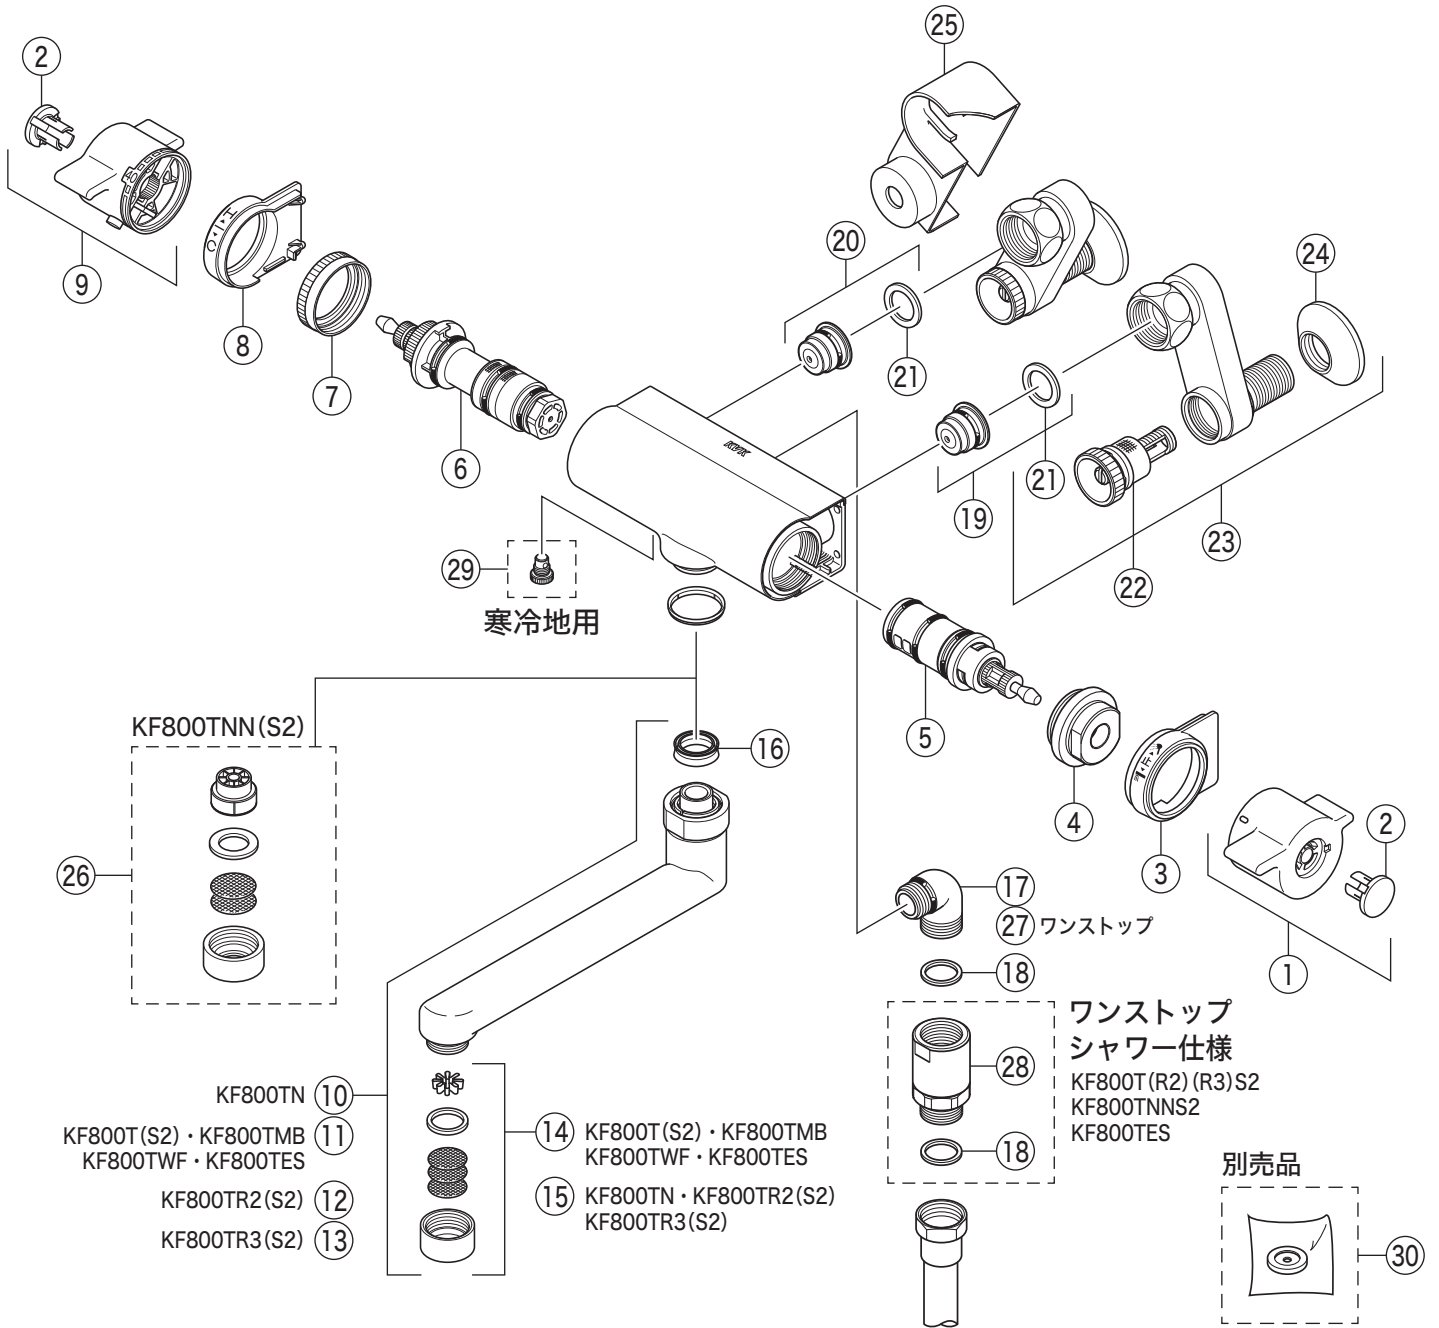

分解図

浴室

サーモスタット式シャワー

KVK

製品番号

KF800T

KF800(W)T(S2)・KF800(W)TR2(S2)・KF800(W)TR3(S2)・KF800(W)TMB
KF800(W)TWF・KF800(W)TN・KF800(W)TNN(S2)・KF800(W)TES

部品一覧表

KVK

番号	品番	品名	希望小売価格	税込価格	備考
1	ZK1F800G2	切換ハンドルセット メッキ	¥1,980	¥2,178	
2	ZK3F800G	キャップ メッキ	¥610	¥671	
3	Z39695	切換カラー	¥610	¥671	
4	Z415370	切換固定ナット	¥1,010	¥1,111	
5	PZ695A	切換弁ユニット	¥4,460	¥4,906	
6	PZ88F	サーモスタットカートリッジ	¥7,690	¥8,459	
7	Z415595	温調固定ナット	¥700	¥770	
8	Z39694	温調カラー	¥610	¥671	
9	ZK1T800G2	温調ハンドルセット メッキ	¥2,640	¥2,904	
10	Z38324-8	吐水口 L=80	¥6,400	¥7,040	
11	Z38324	吐水口 L=170	¥6,840	¥7,524	
12	Z38324-24	吐水口 L=240	¥9,670	¥10,637	
13	Z38324-30	吐水口 L=300	¥12,320	¥13,552	
14	Z520CP4	吐水口先端部一式	¥1,460	¥1,606	
15	Z520CP	吐水口先端部一式	¥1,520	¥1,672	
16	ZK121-13	Xパッキン	¥140	¥154	
17	Z76JG	シャワーエルボ グレー	¥2,350	¥2,585	
18	ZKF80	シャワーホース接続パッキン	¥100	¥110	
19	Z402JC	逆止弁(水側)	¥970	¥1,067	
20	Z402JH	逆止弁(湯側)	¥970	¥1,067	
21	PZKF79-15	ソケット部接続パッキン(2ヶ入)	¥230	¥253	
22	Z673	ストレーナ付流量調節止水弁	¥1,850	¥2,035	
23	Z668	ソケットセット(2ヶ入)	¥14,740	¥16,214	
24	ZKF1	送り座	¥670	¥737	
25	Z674B2	ソケットカバー	¥1,910	¥2,101	
KF800TNN(S2)仕様					
26	PZ422061S	吐水口先端部一式	¥1,520	¥1,672	
KF800T(R2)(R3)S2・KF800TNNS2・KF800TES仕様					
27	PZ76	シャワーエルボ 金属	¥2,400	¥2,640	
28	Z6502	減圧装置	¥8,090	¥8,899	
寒冷地用(KF800WT(R2)(R3)・KF800WTMB・KF800WTWF・KF800WTN・KF800WT(R2)(R3)S2・KF800WTNN(S2)・KF800WTES)					
29	PZ403	水抜きスピンドル	¥610	¥671	
別売品					
30	Z412658	オリフィスパッキン	¥120	¥132	
オリフィスパッキンは、シャワーのウォーターハンマー音が気になる場合に使用します					