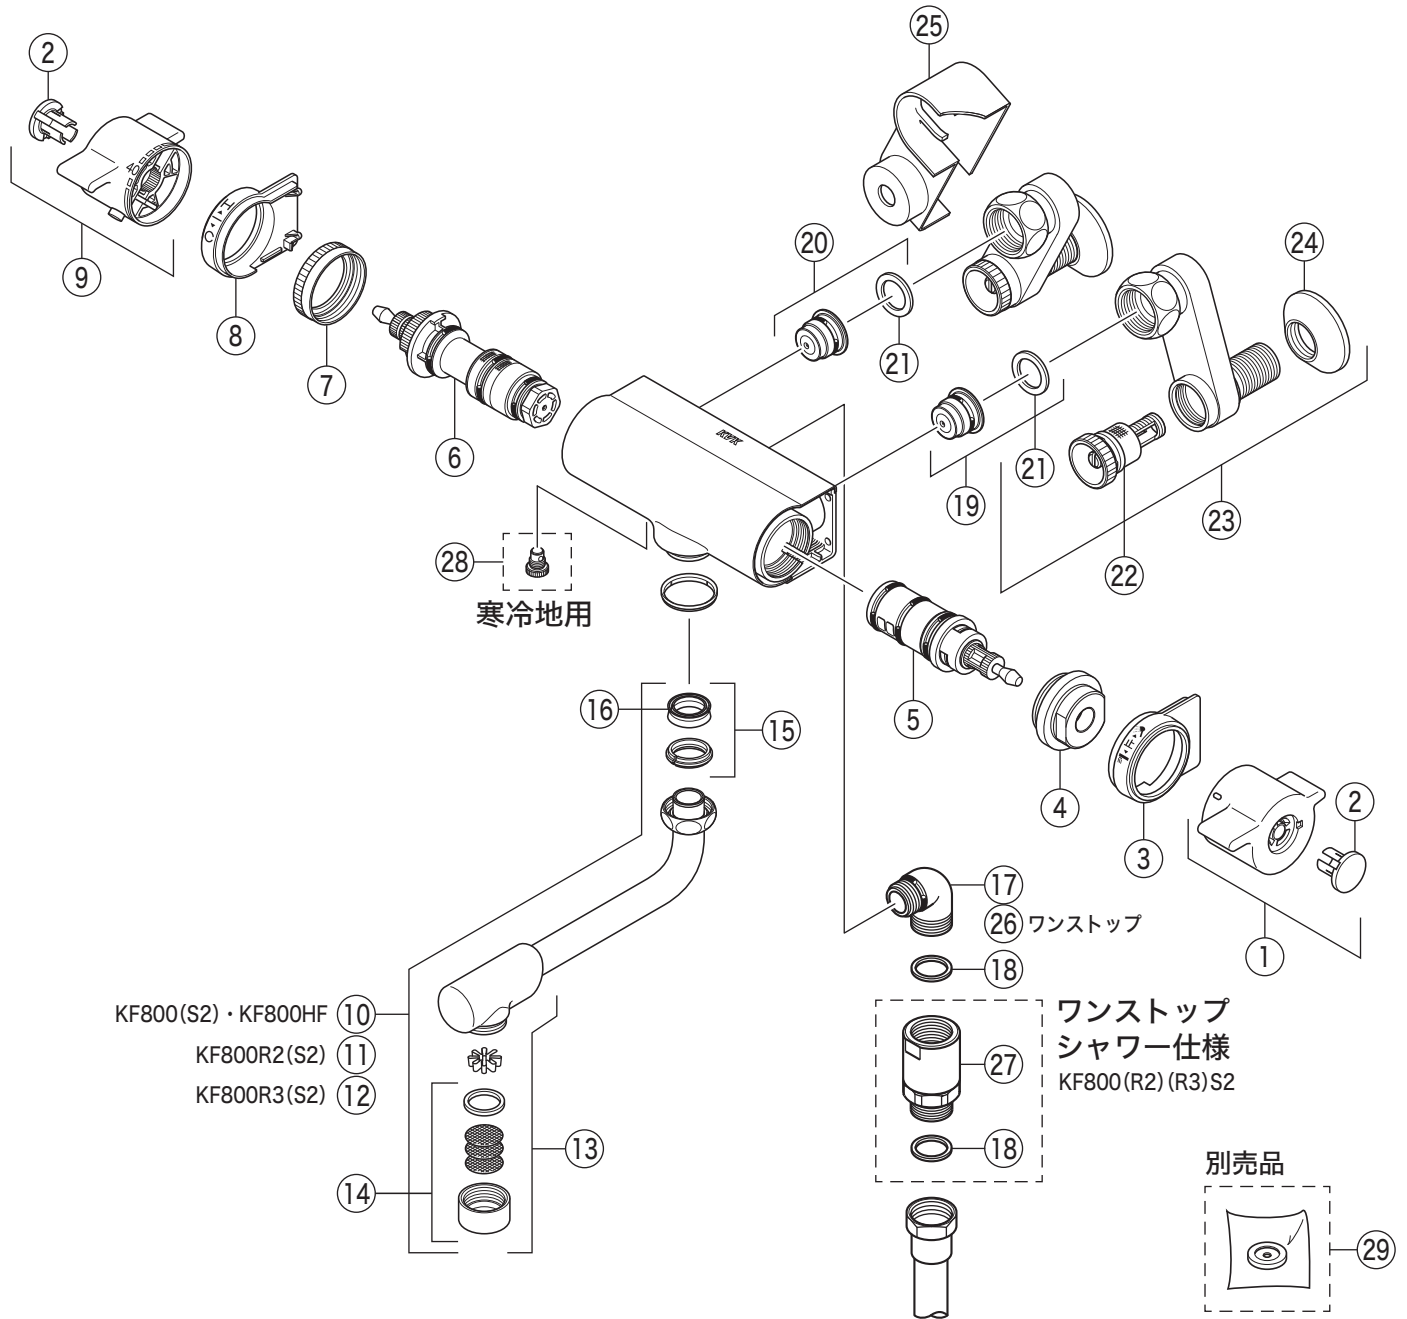

製品番号

KF800

KF800(W)・KF800(W)R2・KF800(W)R3・KF800(W)HF
KF800(W)S2・KF800(W)R2S2・KF800(W)R3S2

部品一覧表

KVK

番号	品番	品名	希望小売価格	税込価格	備考
1	ZK1F800	切換ハンドルセット	¥1,450	¥1,595	
2	ZK3F780	キャップ	¥390	¥429	
3	Z39695	切換カラー	¥610	¥671	
4	Z415370	切換固定ナット	¥1,010	¥1,111	
5	PZ695A	切換弁ユニット	¥4,460	¥4,906	
6	PZ88F	サーモスタットカートリッジ	¥7,690	¥8,459	
7	Z415595	温調固定ナット	¥700	¥770	
8	Z39694	温調カラー	¥610	¥671	
9	ZK1T800	温調ハンドルセット	¥1,960	¥2,156	
10	Z5117-15	吐水口 L=150	¥2,740	¥3,014	
11	Z5117-24	吐水口 L=240	¥3,510	¥3,861	
12	Z5117-30	吐水口 L=300	¥4,150	¥4,565	
13	Z5217CP	吐水口先端部一式	¥2,610	¥2,871	
14	PZ511CP3	整流器キャップセット	¥1,180	¥1,298	
15	PZ42	パッキンセット	¥320	¥352	
16	ZK121-13	Xパッキン	¥140	¥154	
17	PZ76J	シャワーエルボ 白	¥2,400	¥2,640	
18	ZKF80	シャワーホース接続パッキン	¥100	¥110	
19	Z402JC	逆止弁(水側)	¥970	¥1,067	
20	Z402JH	逆止弁(湯側)	¥970	¥1,067	
21	PZKF79-15	ソケット部接続パッキン(2ヶ入)	¥230	¥253	
22	Z673	ストレーナ付流量調節止水弁	¥1,850	¥2,035	
23	Z668	ソケットセット(2ヶ入)	¥14,740	¥16,214	
24	ZKF1	送り座	¥670	¥737	
25	Z674B2	ソケットカバー	¥1,910	¥2,101	
KF800(R2)(R3)S2仕様					
26	PZ76	シャワーエルボ 金属	¥2,400	¥2,640	
27	Z6502	減圧装置	¥8,090	¥8,899	
寒冷地用(KF800W(R2)(R3)・KF800WHF・KF800W(R2)(R3)S2)					
28	PZ403	水抜きスピンドル	¥610	¥671	
別売品					
29	Z412658	オリフィスパッキン	¥120	¥132	
オリフィスパッキンは、シャワーのウォーターハンマー音が気になる場合に使用します					