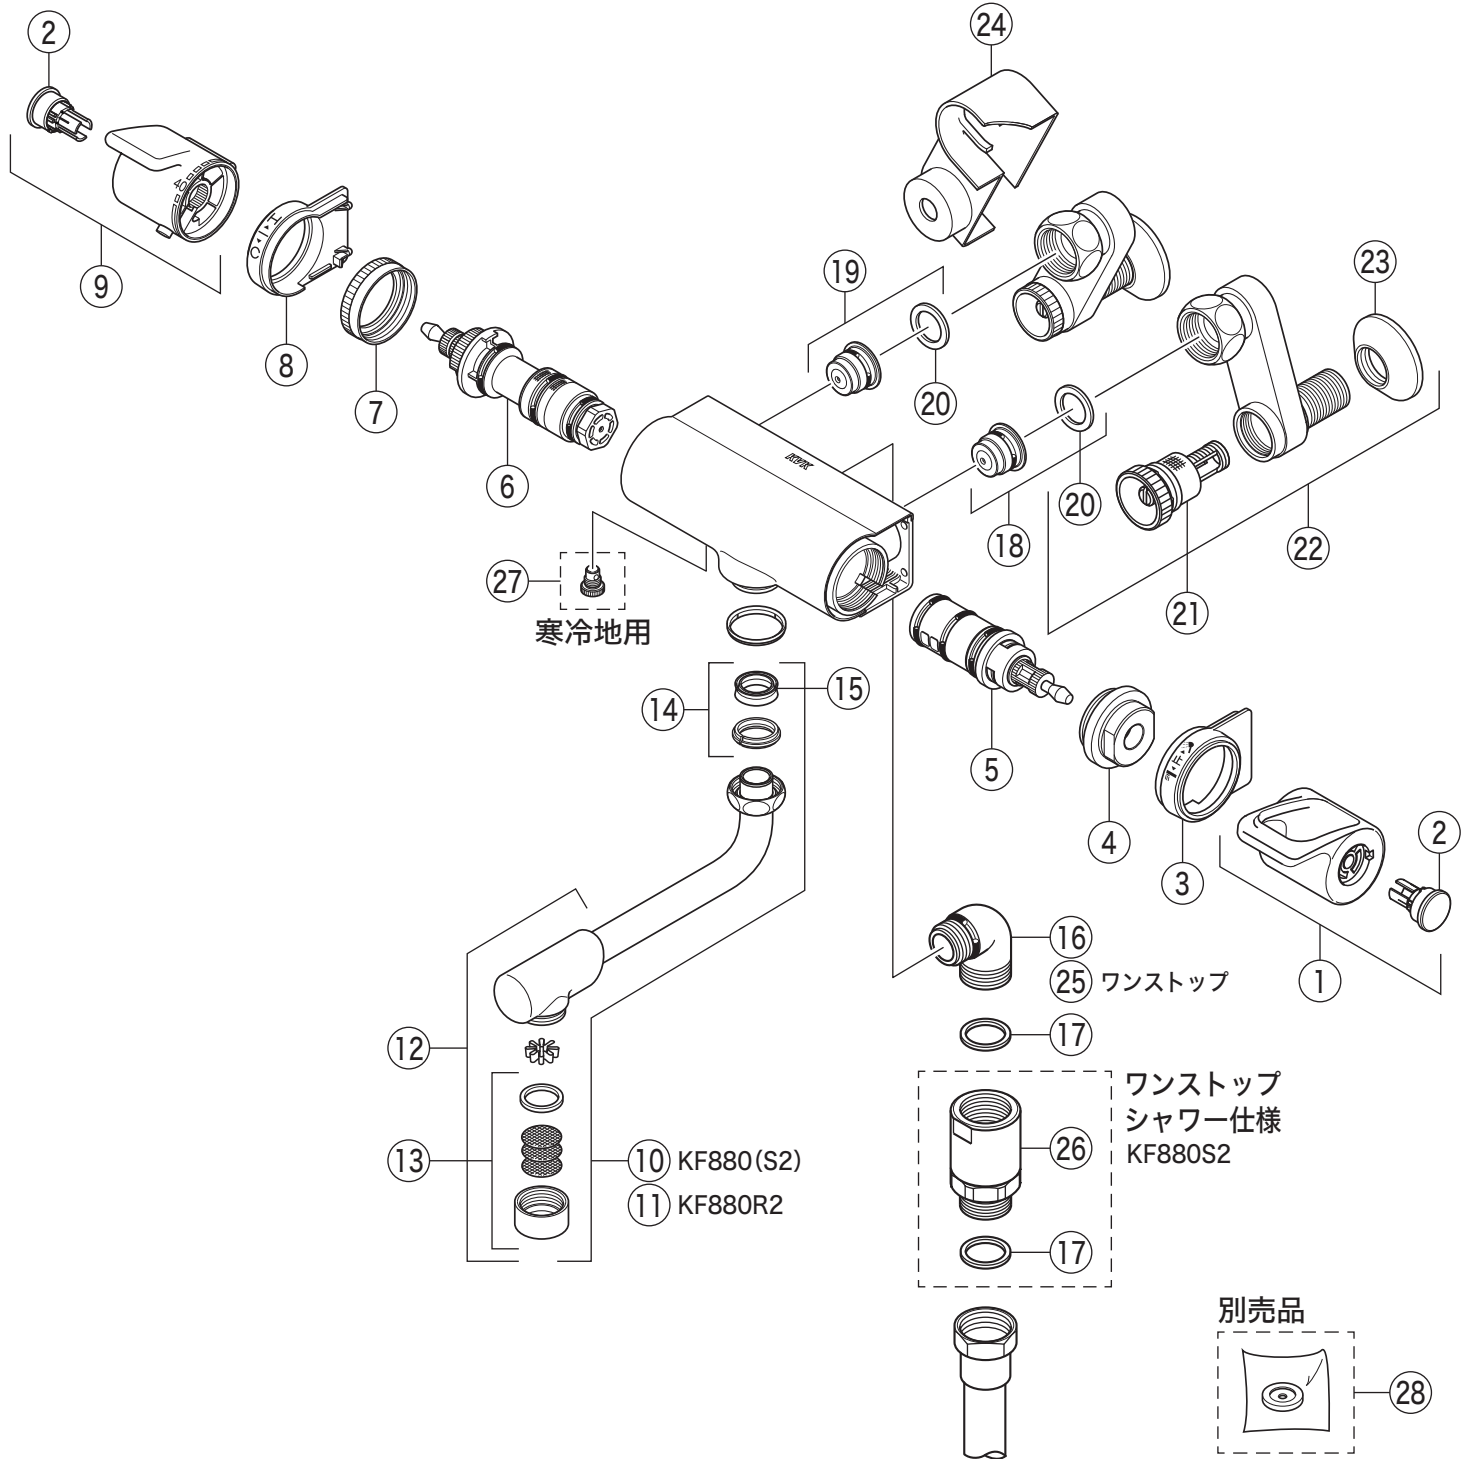

製品番

KF880

KF880(W)・KF880(W)R2・KF880(W)S2

部品一覧表

KVK

番号	品番	品名	希望小売価格	税込価格	備考
1	ZK1F880	切換ハンドルセット 白	¥2,950	¥3,245	
2	ZK3F880	キャップ 白	¥370	¥407	
3	Z39695	切換カラー グレー	¥610	¥671	
4	Z415370	切換固定ナット	¥1,010	¥1,111	
5	PZ695A	切換弁ユニット	¥4,460	¥4,906	
6	PZ88F	サーモスタットカートリッジ	¥7,690	¥8,459	
7	Z415595	温調固定ナット	¥700	¥770	
8	Z39694	温調カラー グレー	¥610	¥671	
9	ZK1T880	温調ハンドルセット 白	¥2,950	¥3,245	
10	Z5117-15	吐水口 L=150	¥2,740	¥3,014	
11	Z5117-24	吐水口 L=240	¥3,510	¥3,861	
12	Z5217CP	吐水口先端部一式 白	¥2,610	¥2,871	
13	PZ511CP3	整流器キャップセット 白	¥1,180	¥1,298	
14	PZ42	パッキンセット	¥320	¥352	
15	ZK121-13	Xパッキン	¥140	¥154	
16	PZ76J	シャワーエルボ 白	¥2,400	¥2,640	
17	ZKF80	シャワーホース接続パッキン	¥100	¥110	
18	Z402JC	逆止弁（水側）	¥970	¥1,067	
19	Z402JH	逆止弁（湯側）	¥970	¥1,067	
20	PZKF79-15	ソケット部接続パッキン（2ヶ入）	¥230	¥253	
21	Z673	ストレーナ付流量調節止水弁	¥1,850	¥2,035	
22	Z668	ソケットセット（2ヶ入）	¥14,740	¥16,214	
23	ZKF1	送り座	¥670	¥737	
24	Z674B2	ソケットカバー グレー	¥1,910	¥2,101	
KF880S2仕様					
25	PZ76	シャワーエルボ 金属	¥2,400	¥2,640	
26	Z6502	減圧装置	¥8,090	¥8,899	
寒冷地用（KF880W(R2)・KF880WS2）					
27	PZ403	水抜きスピンドル	¥610	¥671	
別売品					
28	Z412658	オリフィスパッキン	¥120	¥132	
オリフィスパッキンは、シャワーのウォーターハンマー音が気になる場合に使用します					